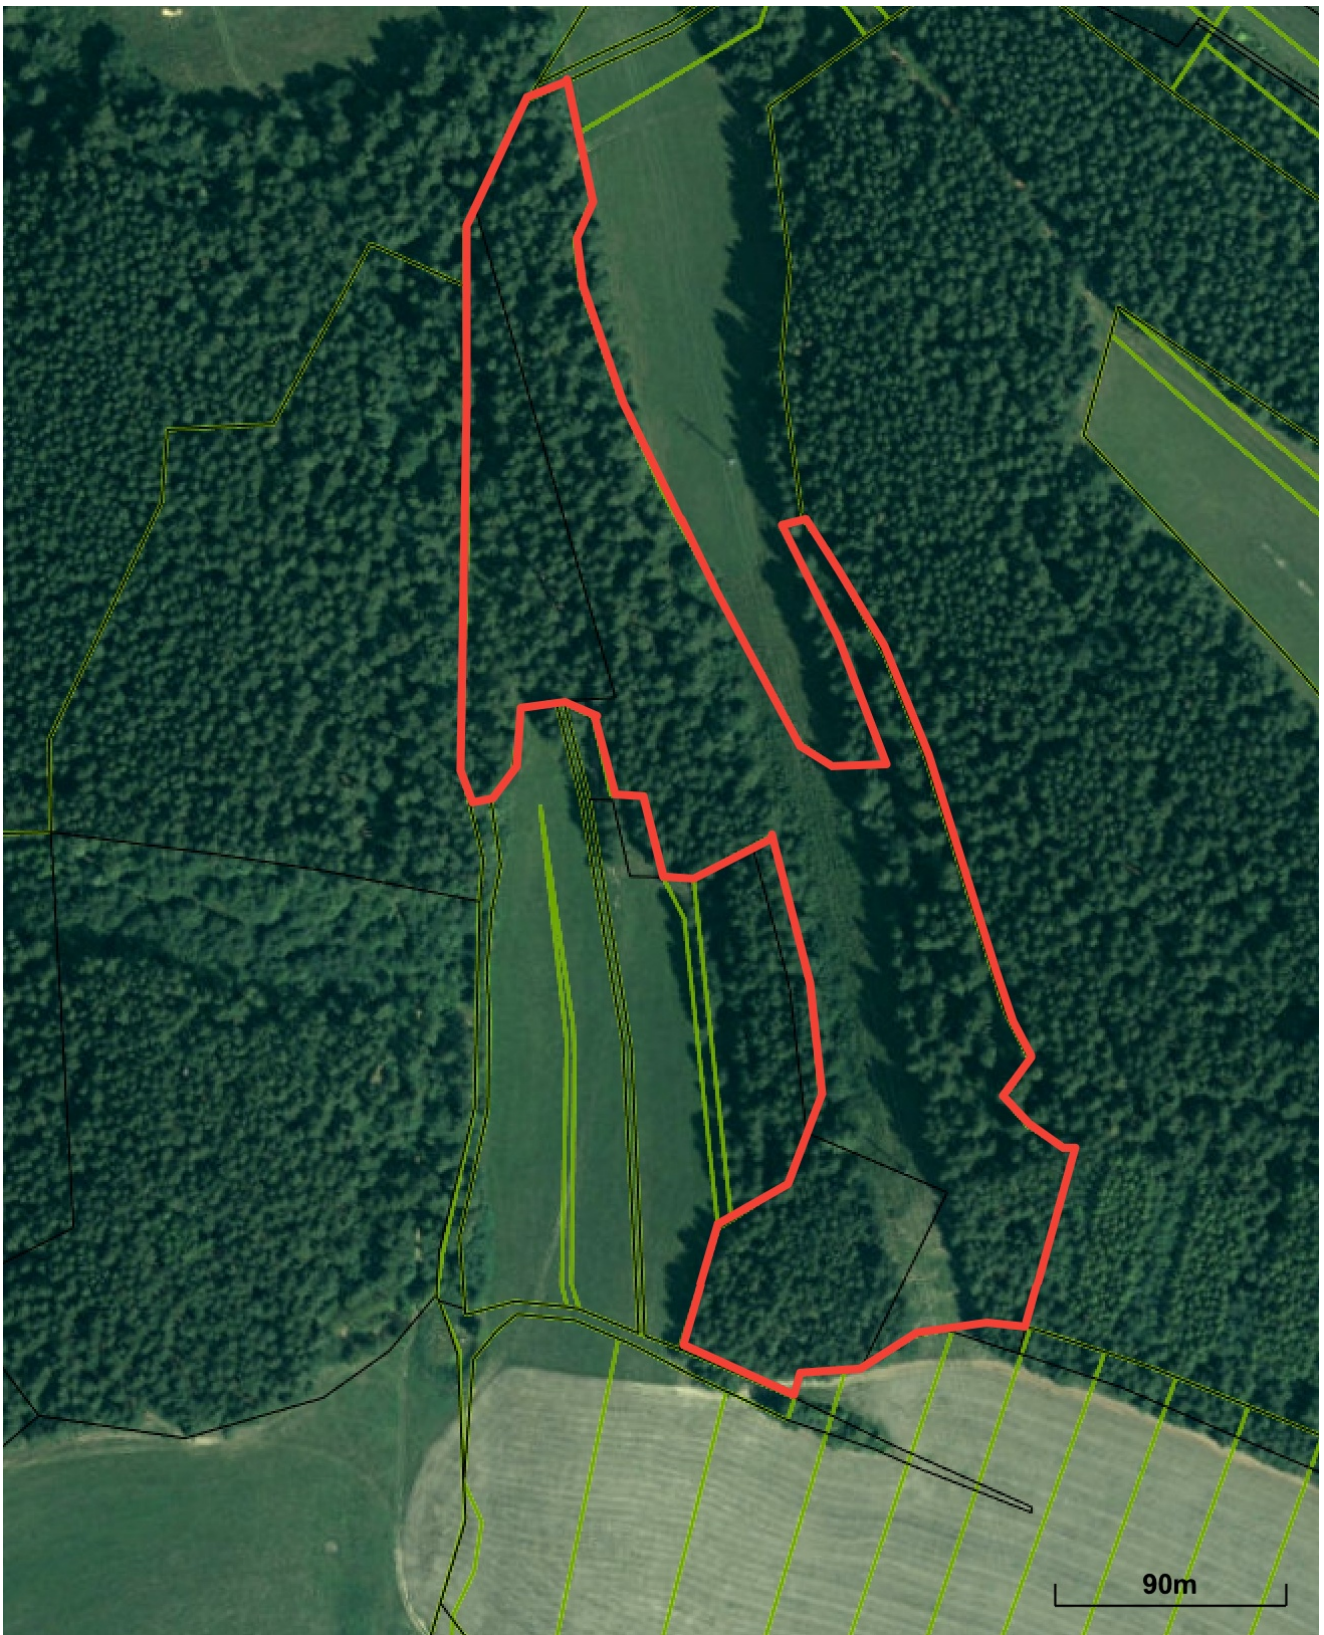

pozemok E-KN č. 1154 v k.ú. Dravce

Prešovský > Levoča > Dravce > k.ú. Dravce

Vytlačené z aplikácie [MAPKA](#). Nepoužiteľné na právne úkony.

(1/1)

Meranie a grafické znázornenie je len informatívne a je nepoužiteľné na vytýčenie hraníc pozemkov a osadenie stavieb na pozemky. Vytýčenie hraníc pozemkov a osadenie stavieb na pozemky môže vykonať len odborne spôsobilá osoba.