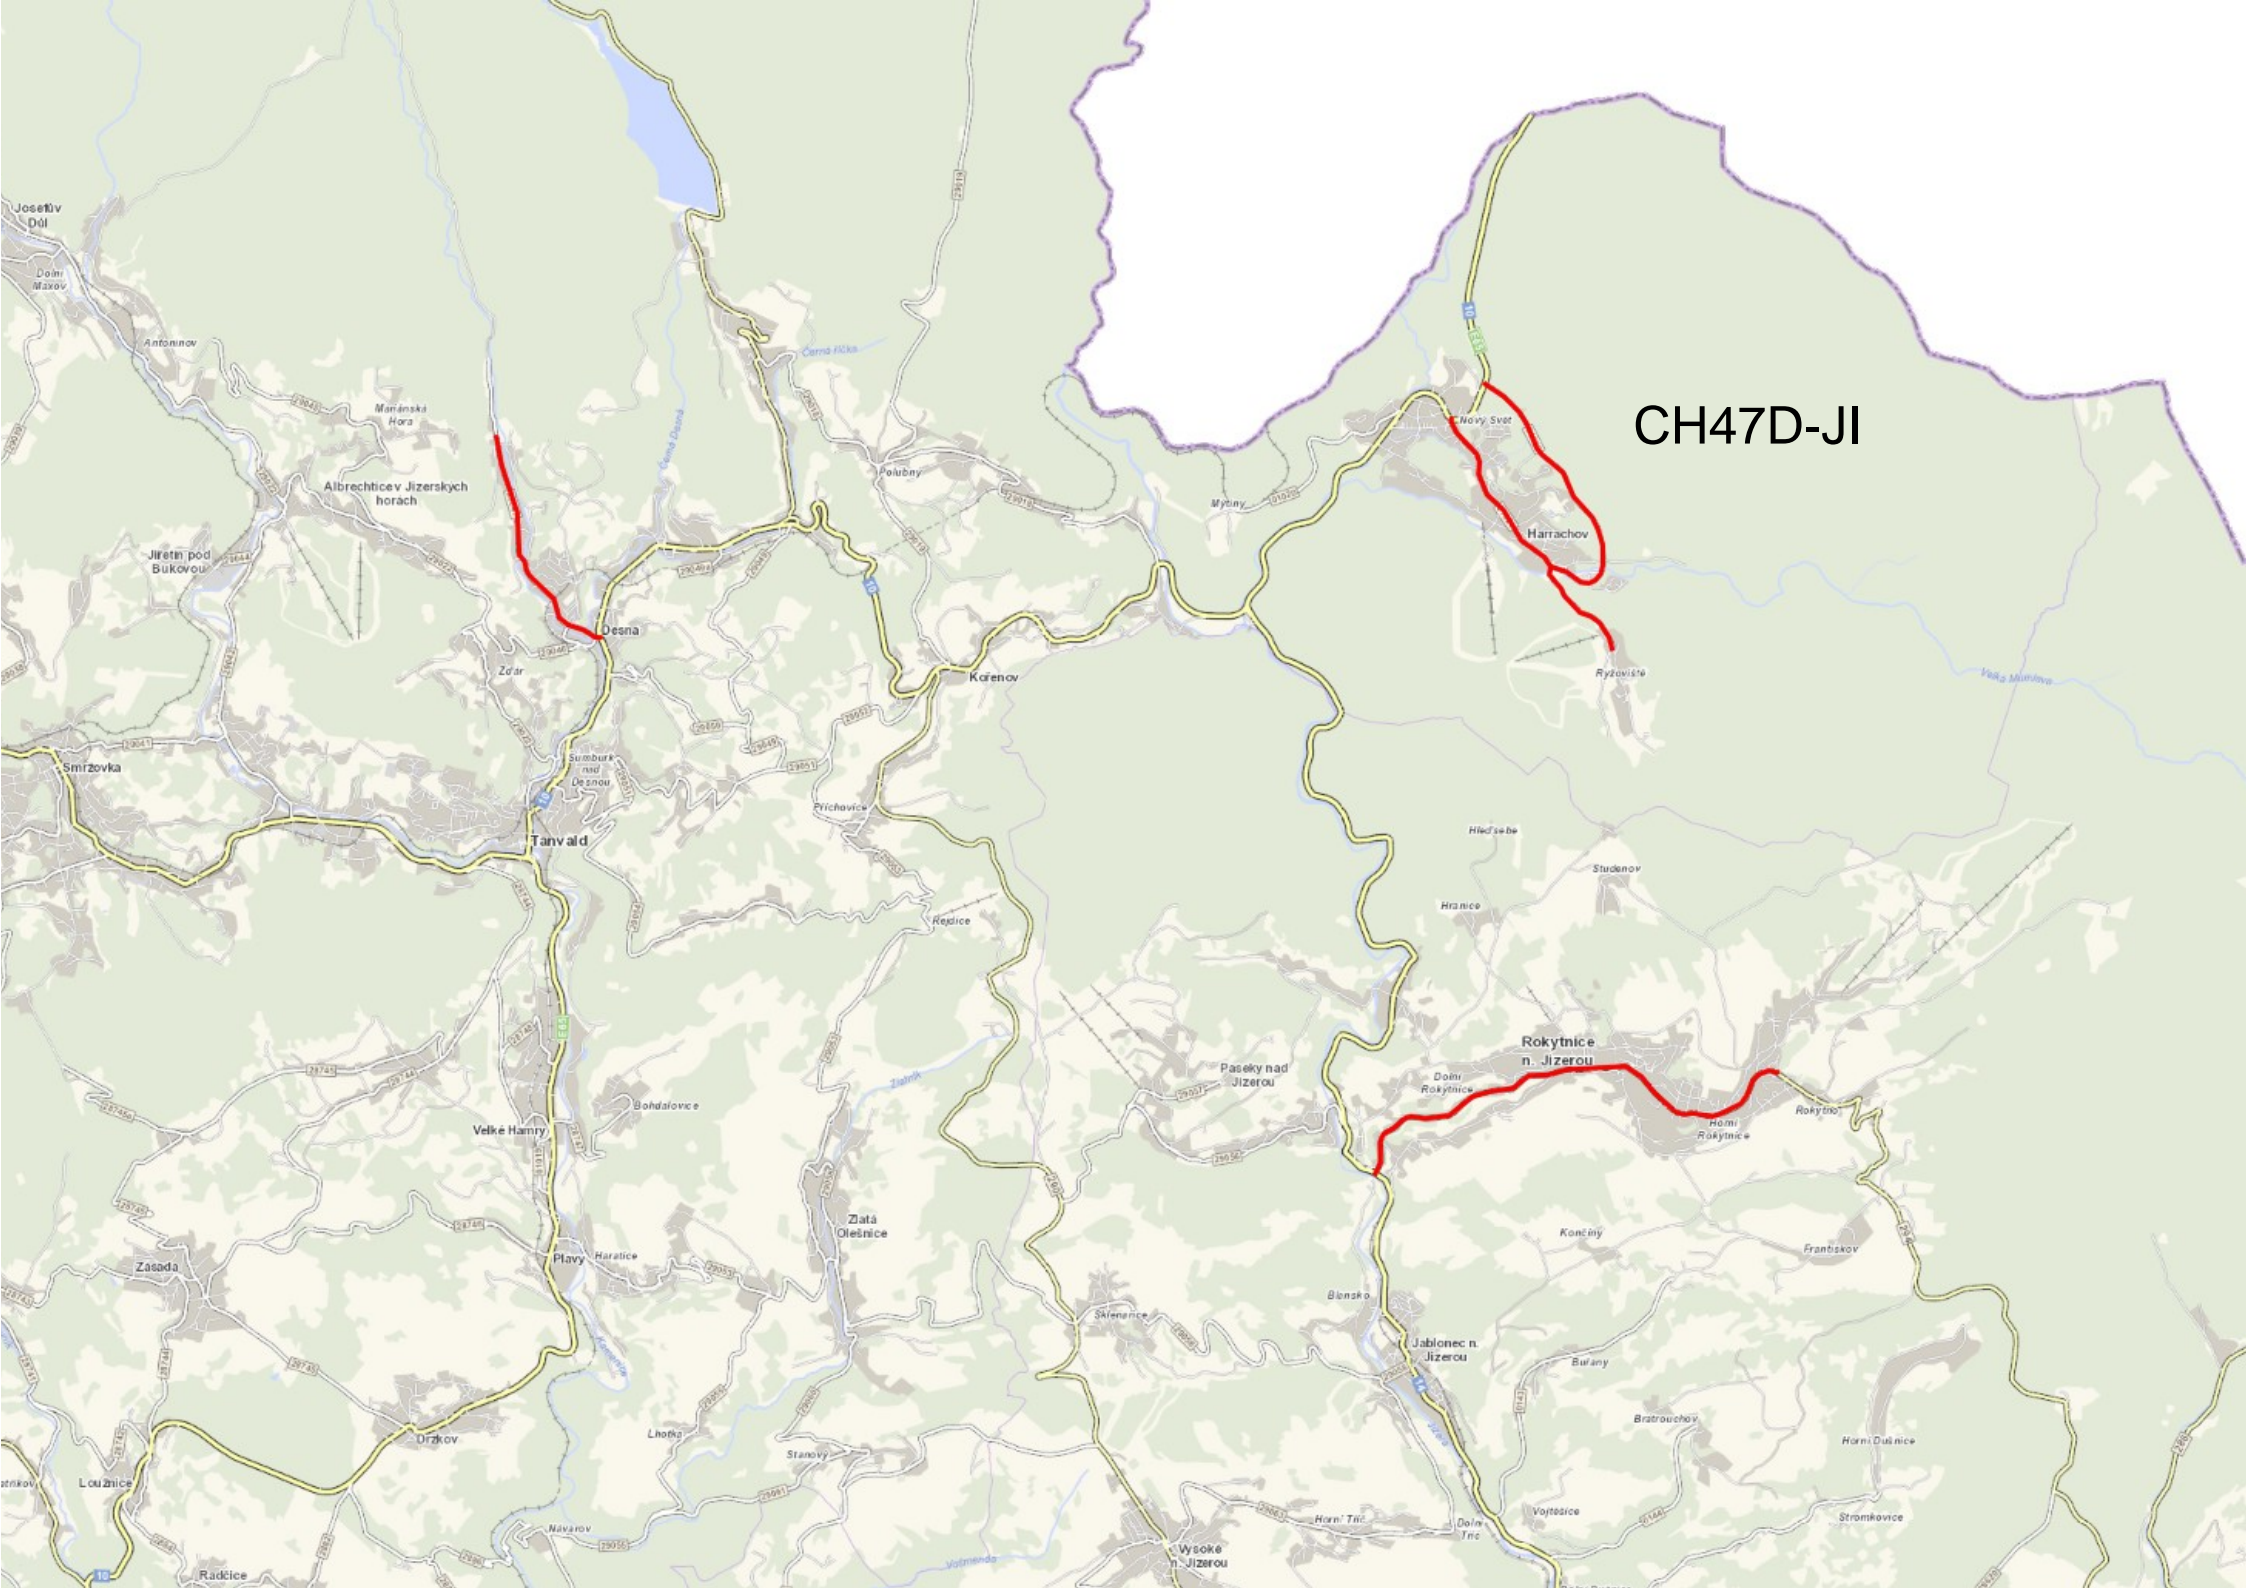

MAPY PŘEDPOKLÁDANÝCH OKRUHŮ

CH19D-FR

Pokud chcete ukončit režim celé obrazovky, stiskněte Klávesa Esc

CH35D-TU

CH41D-NV

CH47D-JI

CH50D-NB

CH51D-JI

CH54D-LB

0.6 km

Z4D-NB

Z8D-SO

Z11D-NB

Z16D-LB

Z28D-NV

Pluhuje