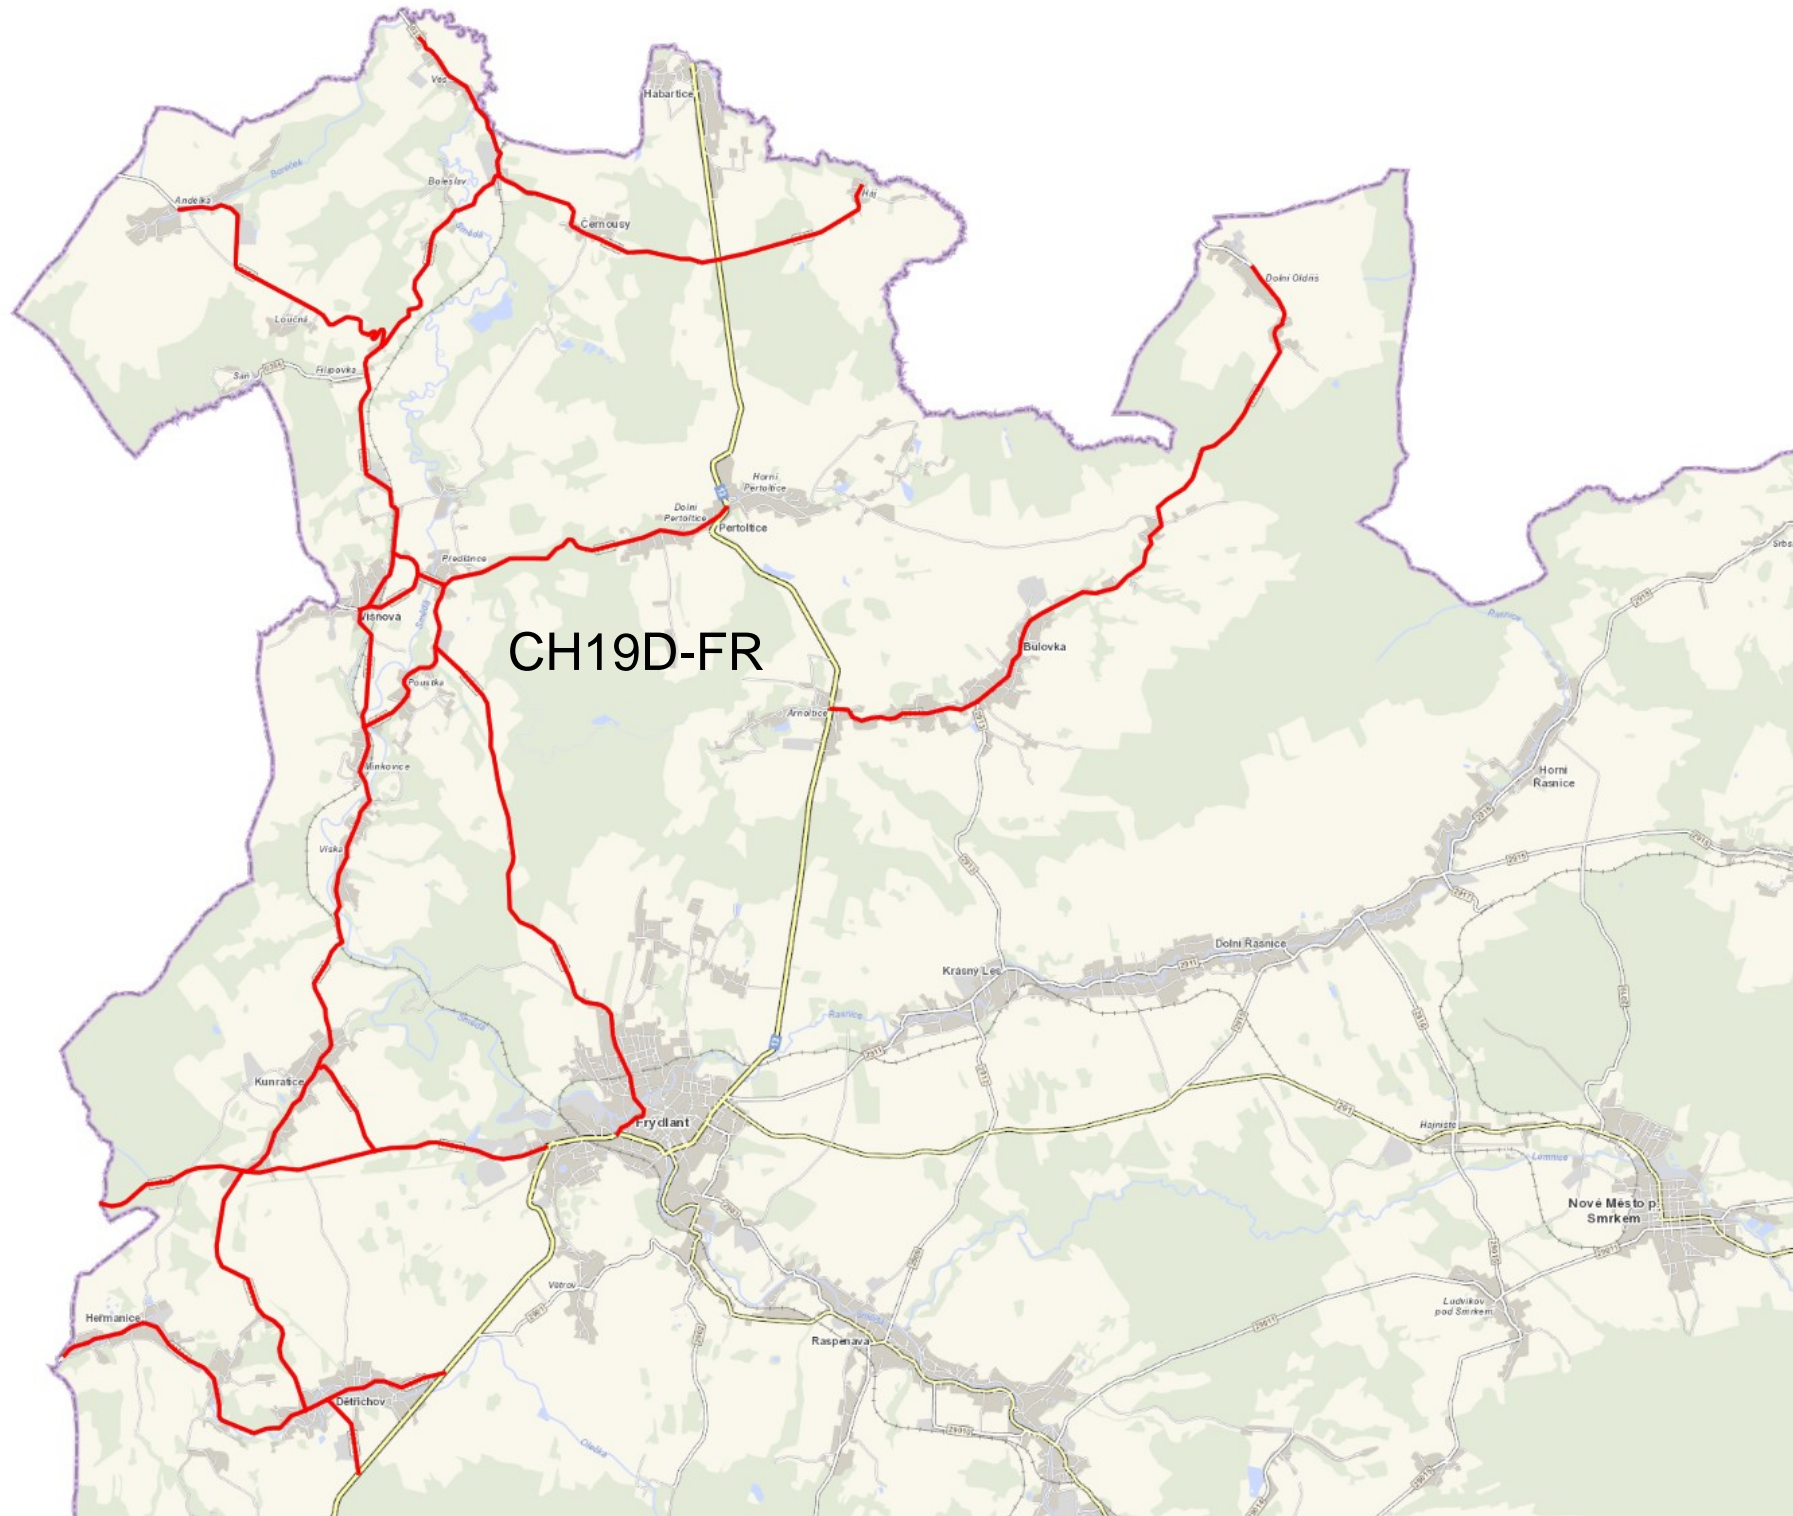

MAPY PŘEDPOKLÁDANÝCH OKRUHŮ

CH19D-FR

Pokud chcete ukončit režim celé obrazovky, stiskněte Klávesa Esc

CH35D-TU

CH41D-NV

CH47D-JI

CH50D-NB

CH51D-JI

CH54D-LB

0.6 km

Z4D-NB

Z8D-SO

Z11D-NB

Z16D-LB

Z28D-NV

Pluhuje