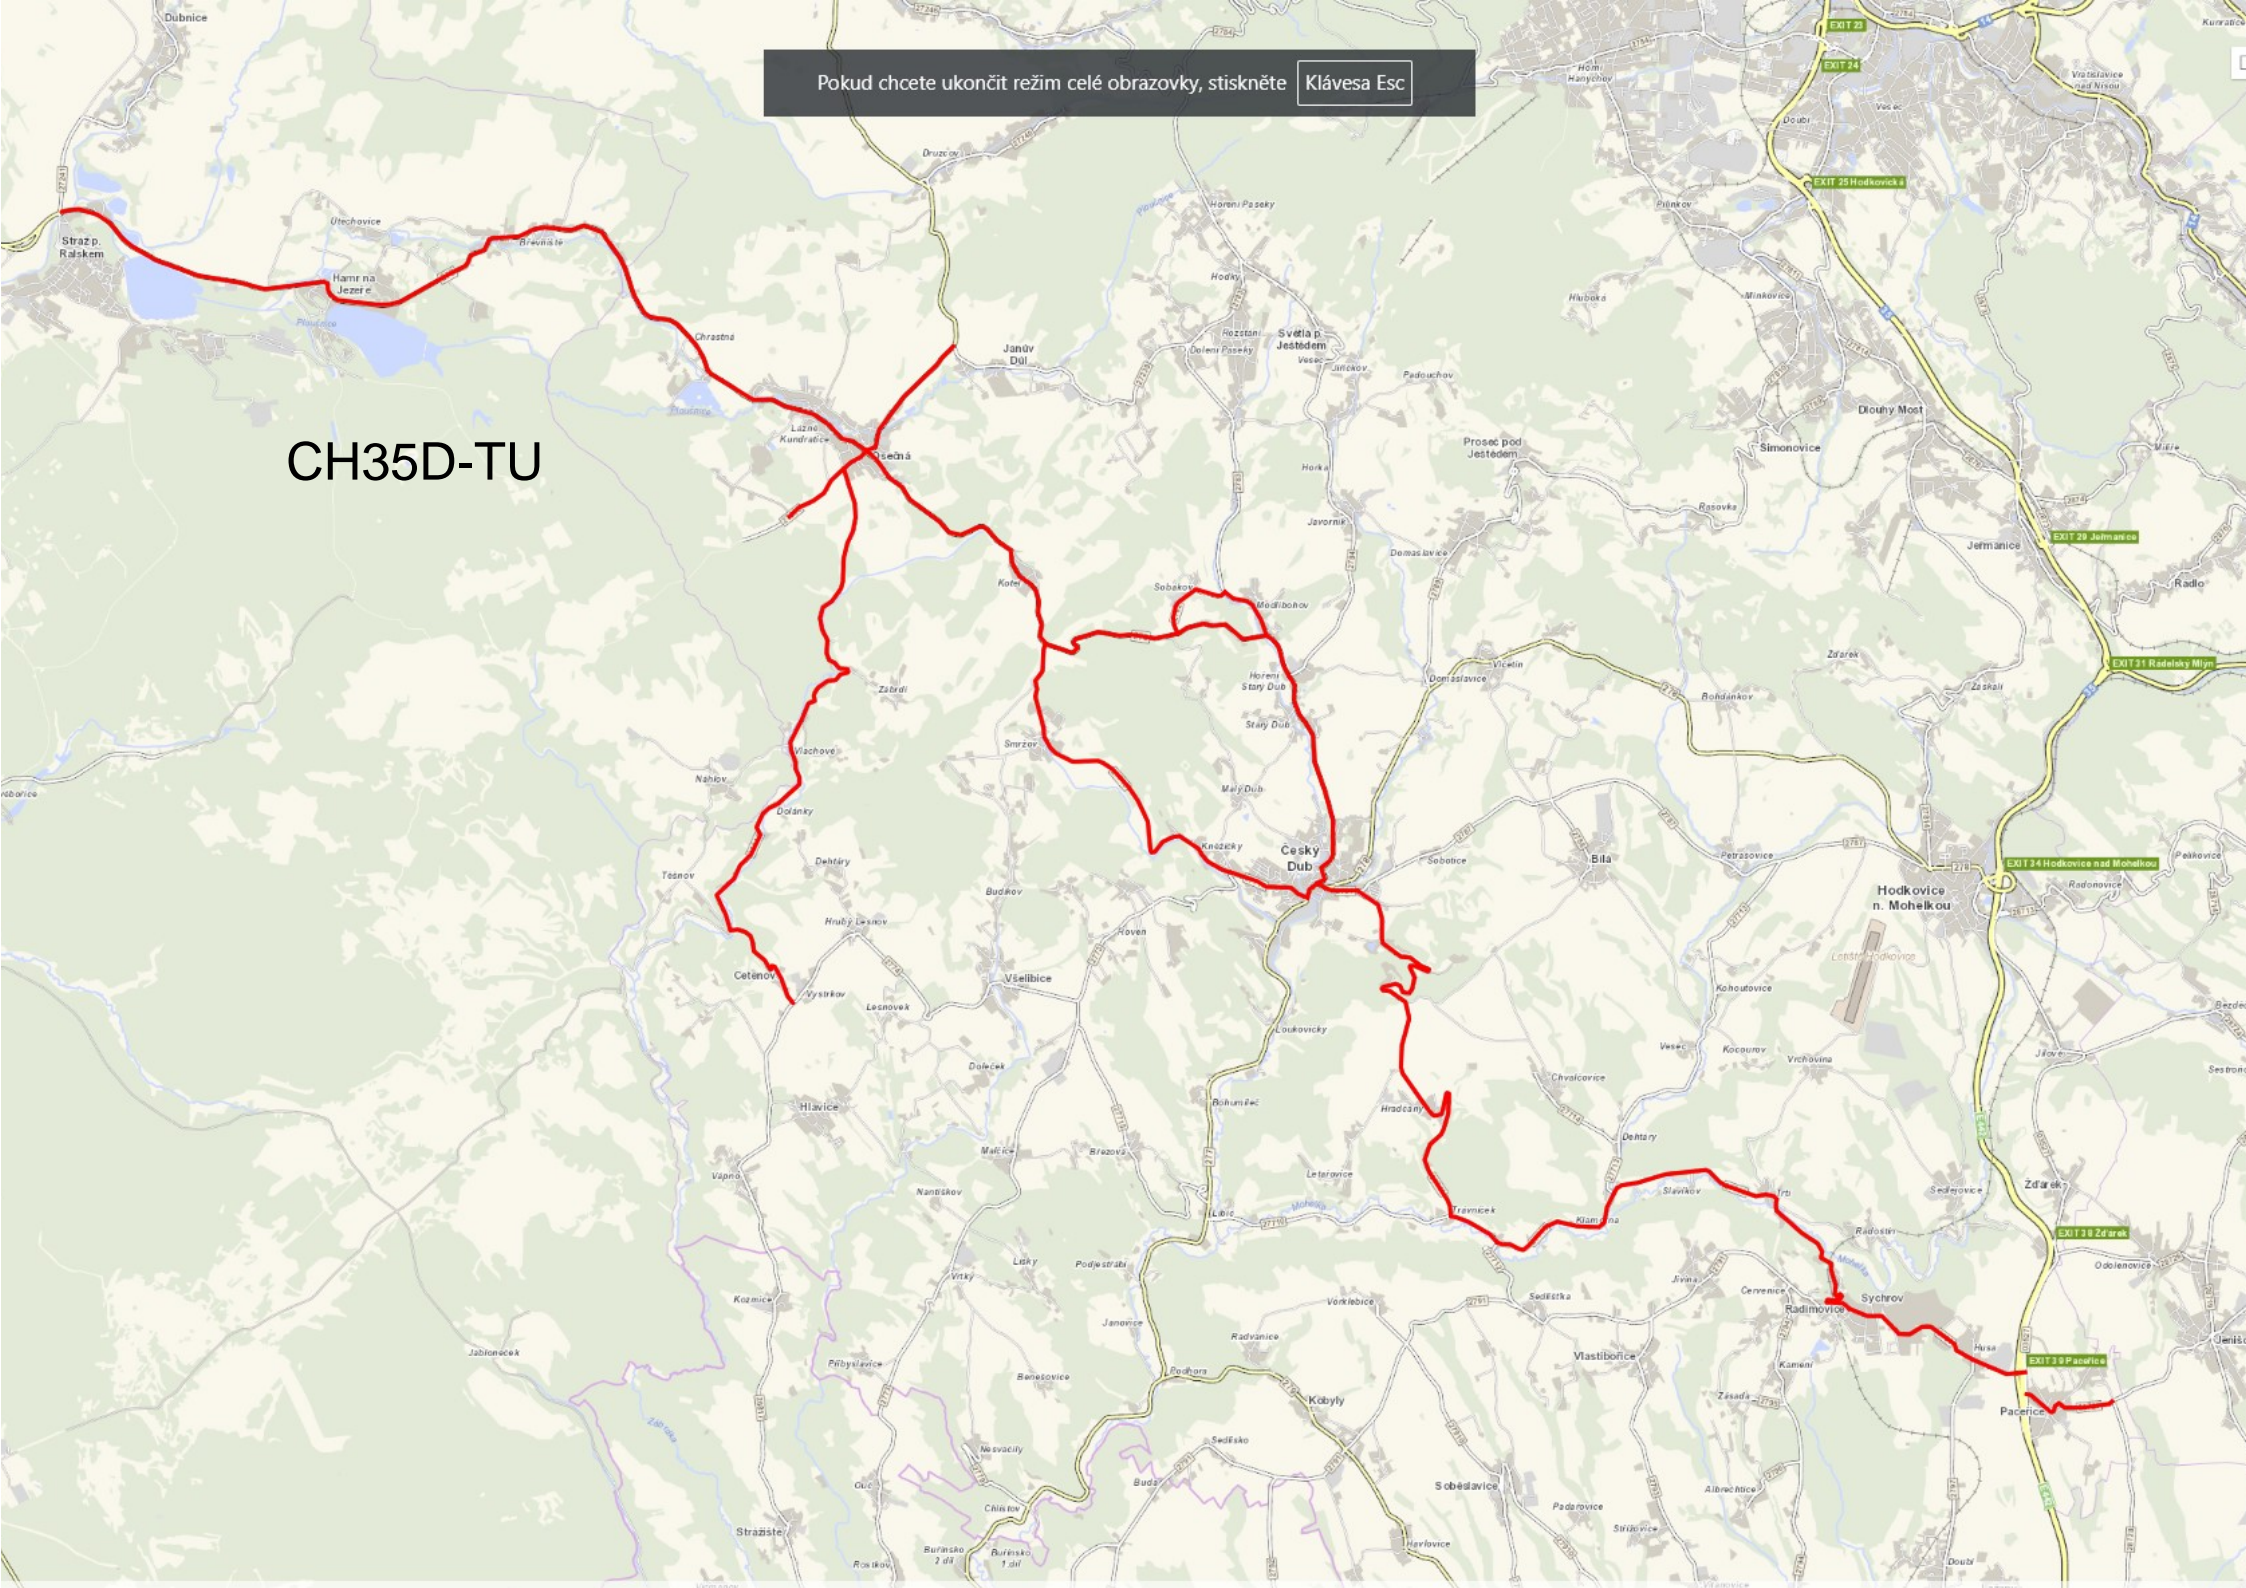

MAPY PŘEDPOKLÁDANÝCH OKRUHŮ

CH19D-FR

Pokud chcete ukončit režim celé obrazovky, stiskněte Klávesa Esc

CH35D-TU

CH41D-NV

CH47D-JI

CH50D-NB

CH51D-JI

CH54D-LB

0.6 km

Z4D-NB

Z8D-SO

Z11D-NB

Z16D-LB

Z28D-NV

Pluhuje

Z30D-TU