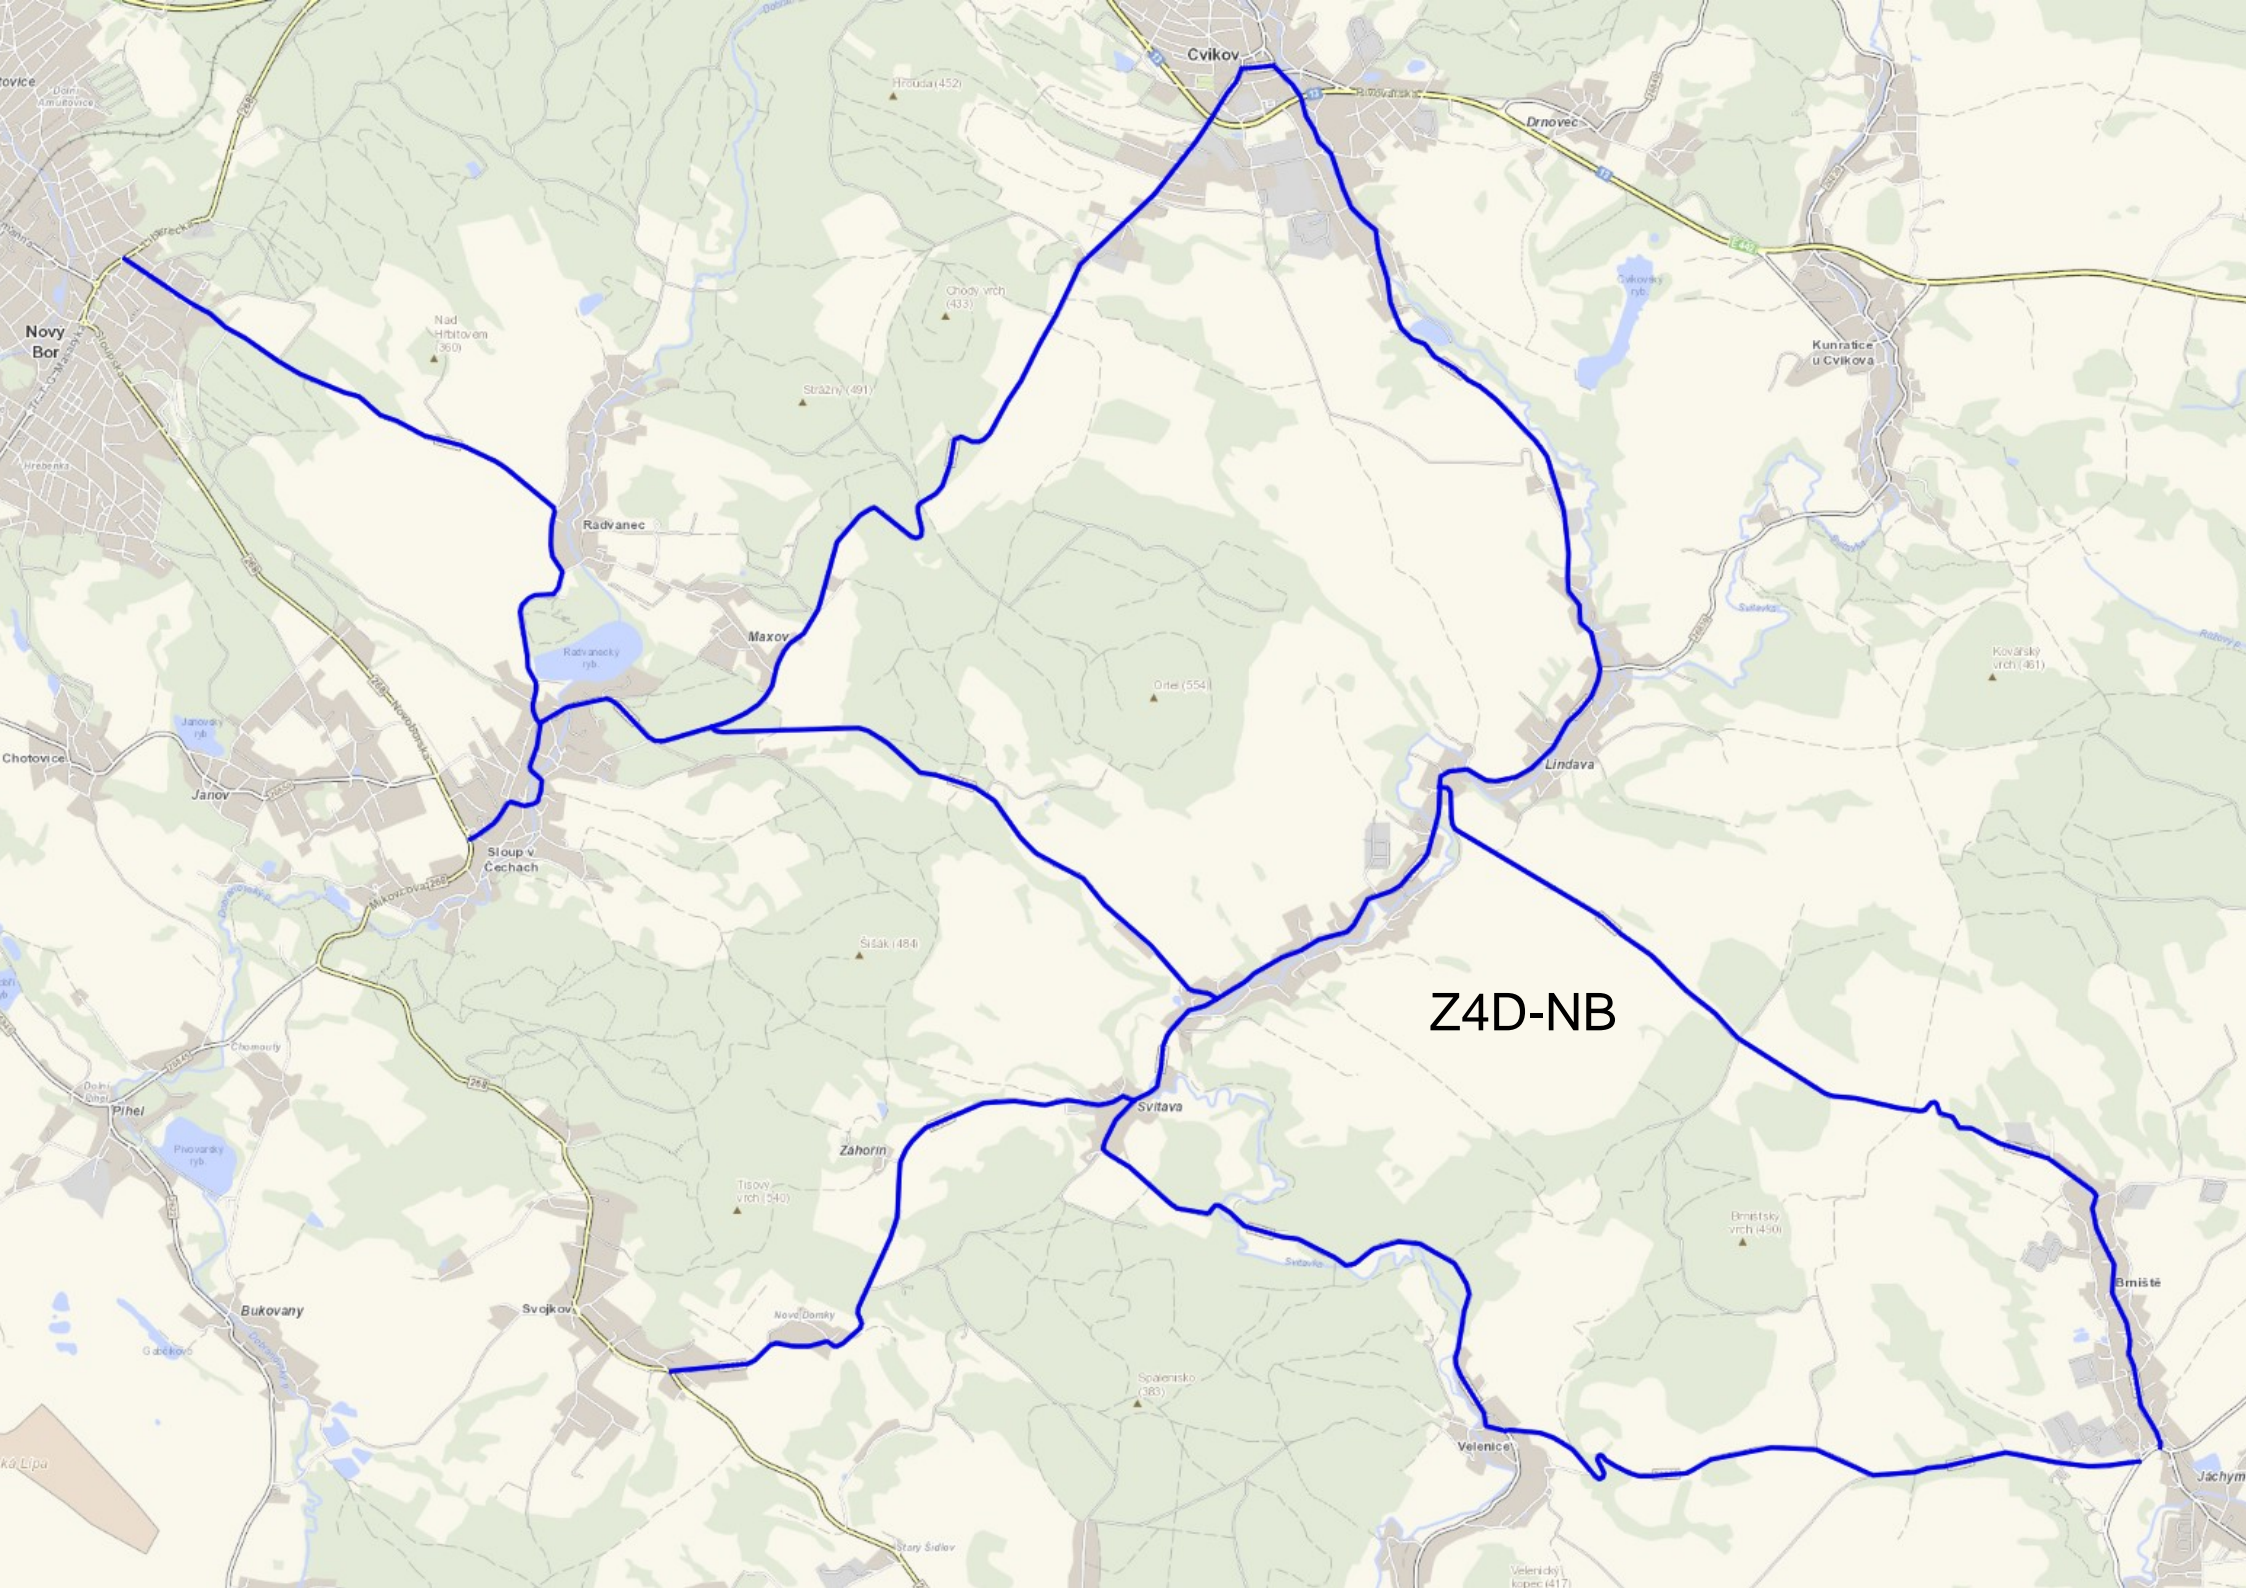

MAPY PŘEDPOKLÁDANÝCH OKRUHŮ

CH19D-FR

Pokud chcete ukončit režim celé obrazovky, stiskněte Klávesa Esc

CH35D-TU

CH41D-NV

CH47D-JI

CH50D-NB

CH51D-JI

CH54D-LB

0.6 km

Z4D-NB

Z8D-SO

Z11D-NB

Z16D-LB

Z28D-NV

Pluhuje