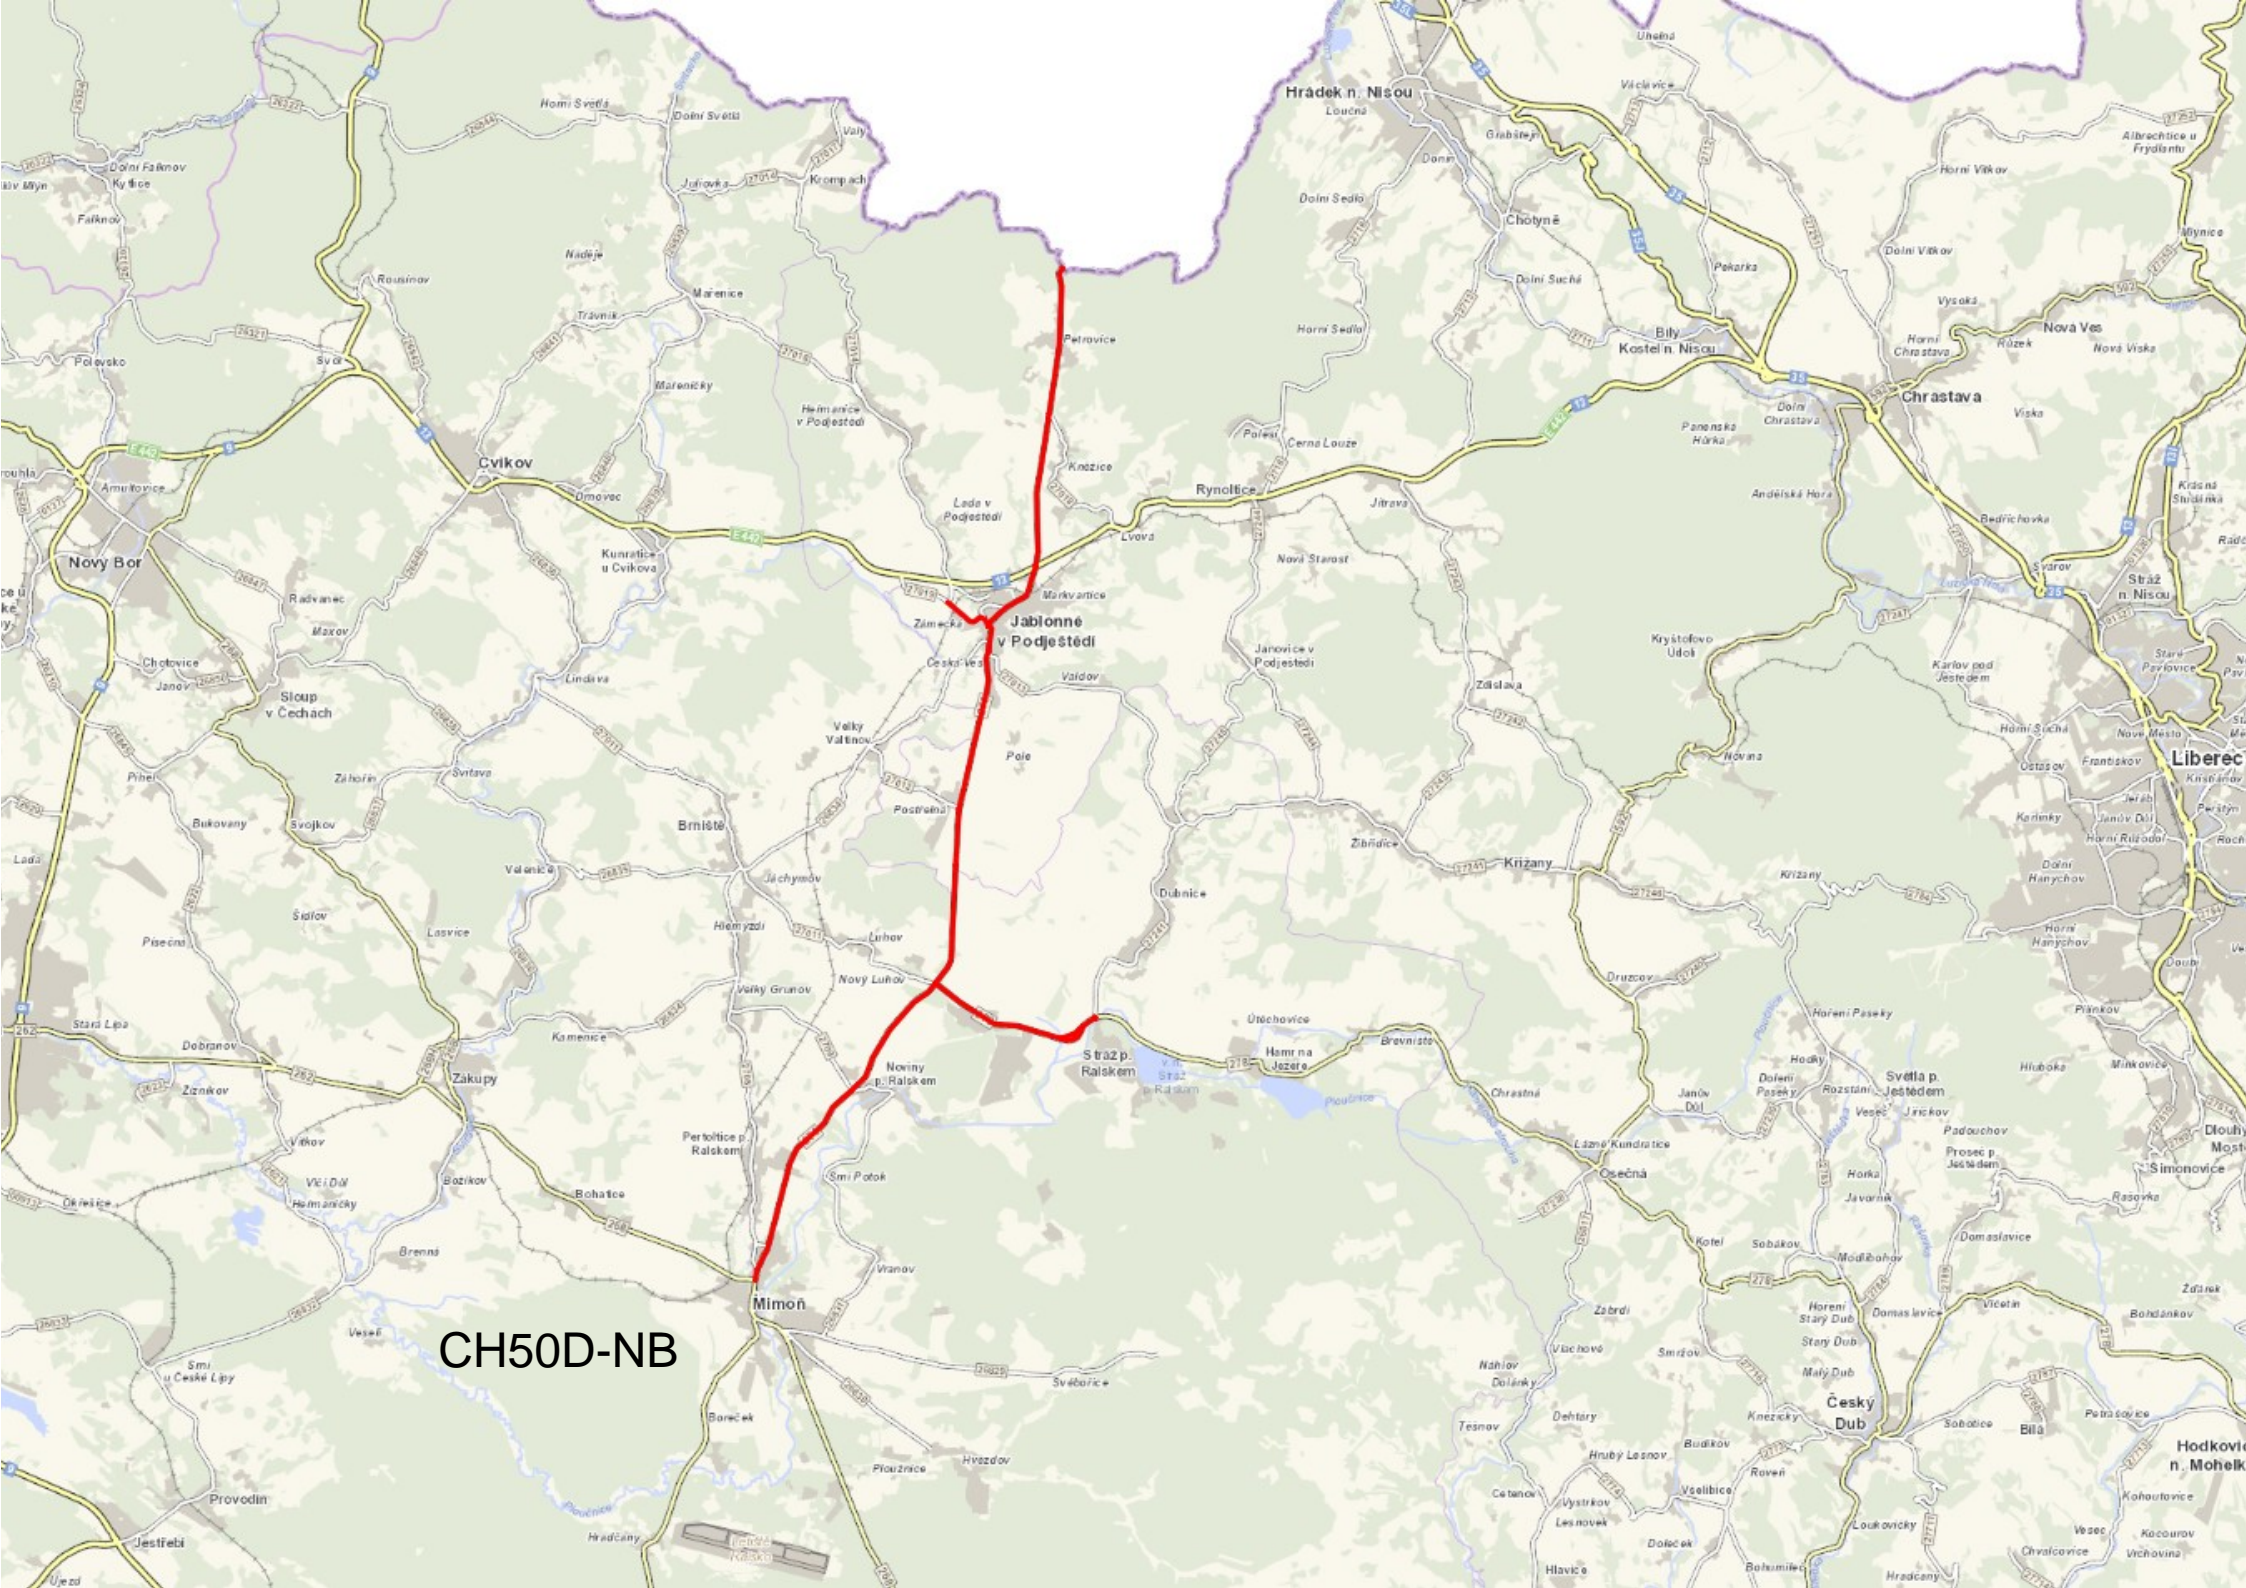

MAPY PŘEDPOKLÁDANÝCH OKRUHŮ

CH19D-FR

Pokud chcete ukončit režim celé obrazovky, stiskněte Klávesa Esc

CH35D-TU

CH41D-NV

CH47D-JI

CH50D-NB

CH51D-JI

CH54D-LB

0.6 km

Z4D-NB

Z8D-SO

Z11D-NB

Z16D-LB

Z28D-NV

Pluhuje