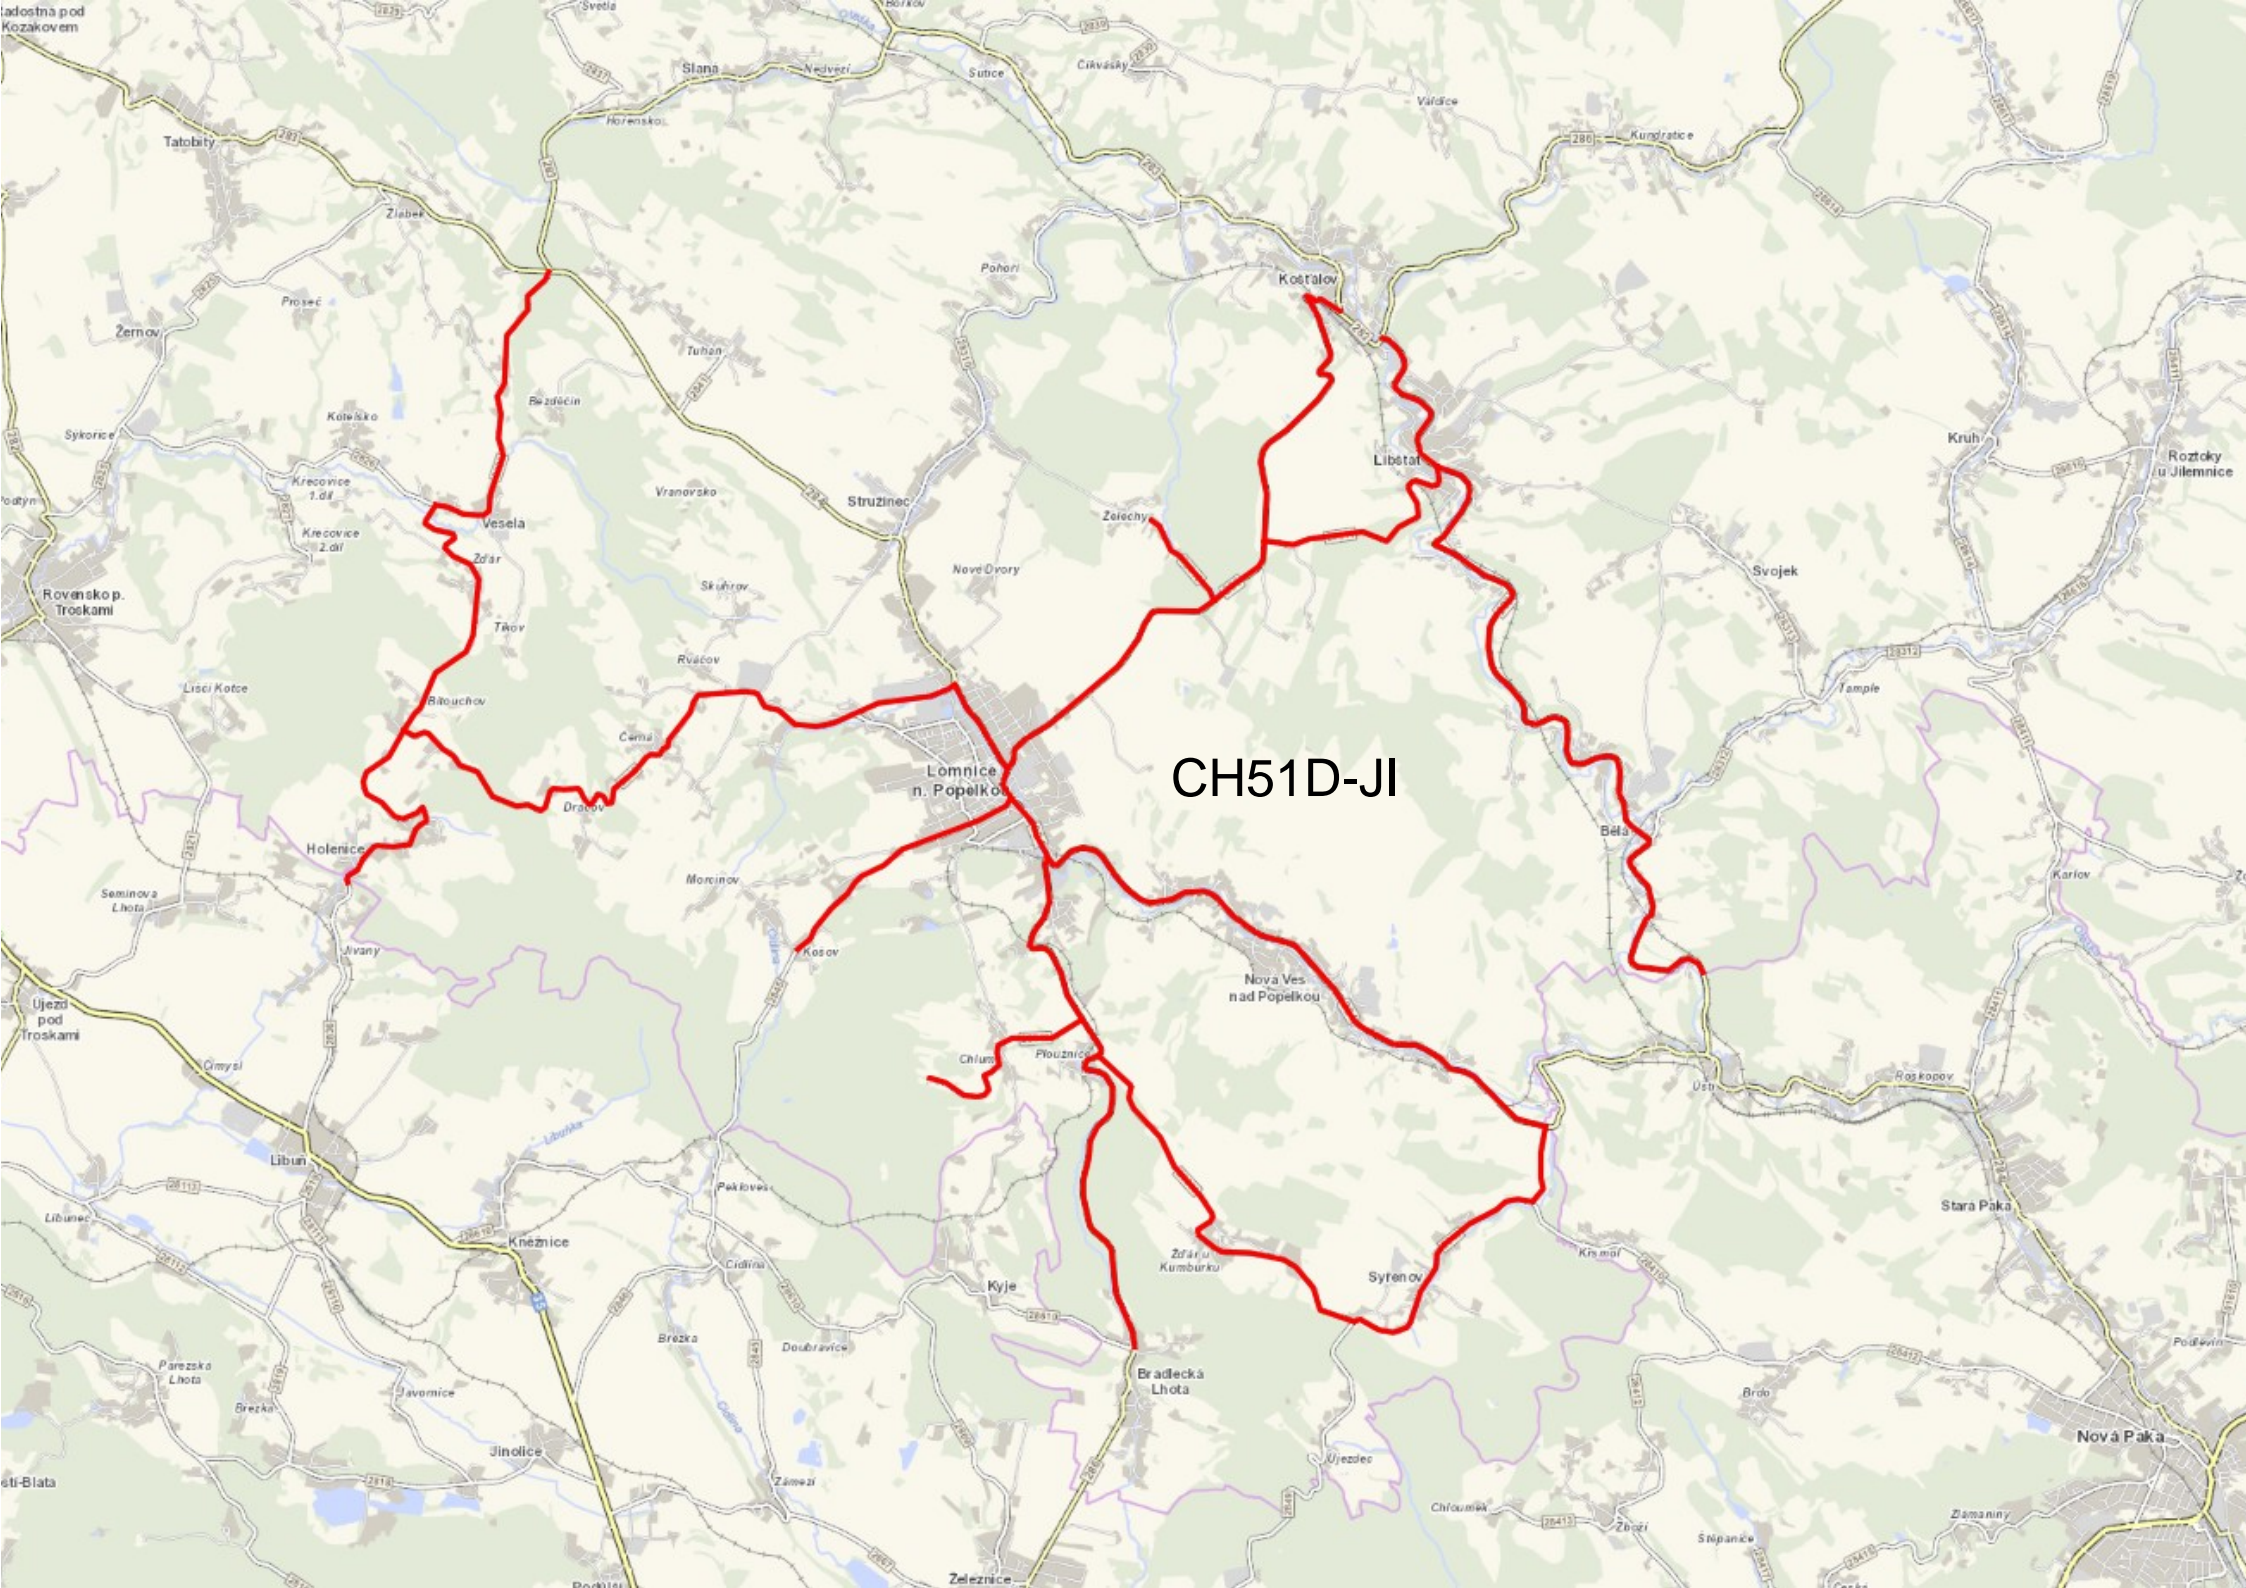

MAPY PŘEDPOKLÁDANÝCH OKRUHŮ

CH19D-FR

Pokud chcete ukončit režim celé obrazovky, stiskněte Klávesa Esc

CH35D-TU

CH41D-NV

CH47D-JI

CH50D-NB

CH51D-JI

CH54D-LB

0.6 km

Z4D-NB

Z8D-SO

Z11D-NB

Z16D-LB

Z28D-NV

Pluhuje