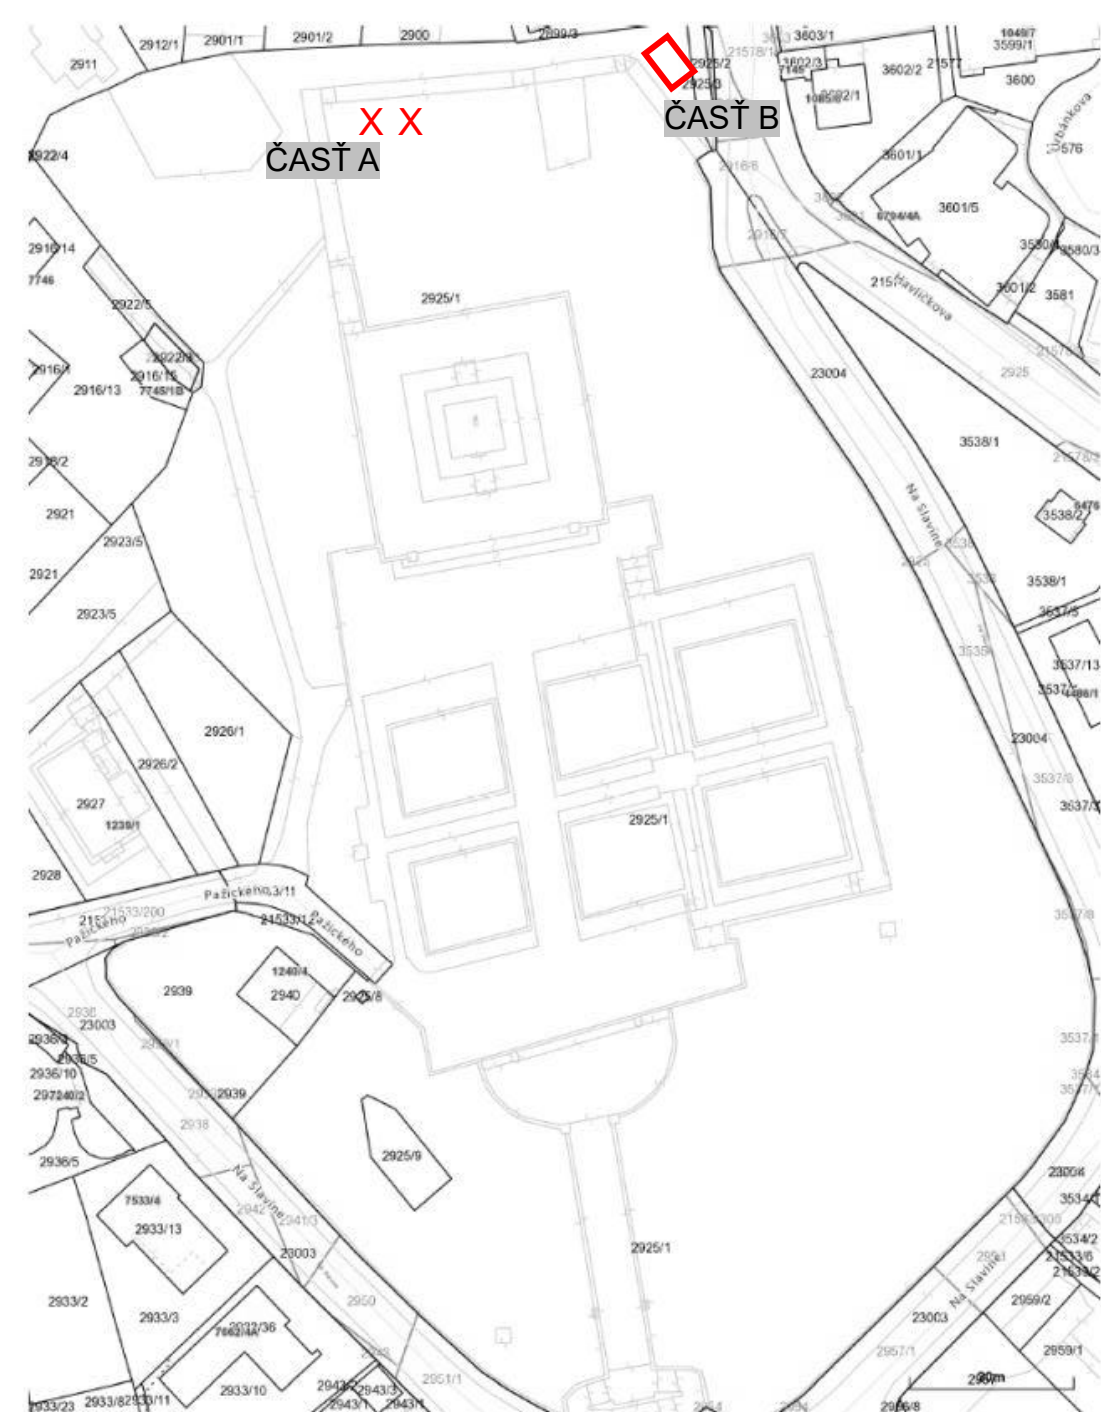

## ČASŤ A

- 2 ks lipa malolistá 'Greenspire'
- obvod kmeňa 18 – 20 cm
- doplnenie stromoradia popri existujúcej pešej komunikácii
- medzi pomníkmi zosn. Ludvík Hradský a Petříček Režucha

## ČASŤ B

- 1 ks lipa malolistá 'Greenspire'
- obvod kmeňa 18 – 20 cm
- doplnenie stromoradia popri existujúcej pešej komunikácii
- zosn. Bartolomej Büchler

A photograph of a cemetery path. The path is paved and curves to the right. On the left side of the path, there is a grassy area with several gravestones. A white 'X' is marked on the grass, indicating a spot for a tree. The background is filled with lush green trees and more gravestones.

## ČASŤ C

- 1 ks jaseň úzkolistý 'Raywood'
- obvod kmeňa 18 – 20 cm
- na miesto výrubu javora
- zosn. Karoline Gruber

## NÁVRH NÁHRADNEJ VÝSADBY – NKP SLAVÍN

AGÁT X AMBLIGUA 'BELLAROSEA' / AGÁT SRSTNATÝ 'CASQUE ROUGE'

Počet 2 ks, obvod kmeňa 14 - 17 cm

SPIREA JAPONICA 'LITTLE PRINCESS'

Rozloha 20 m<sup>2</sup>, výška 30 - 100 cm