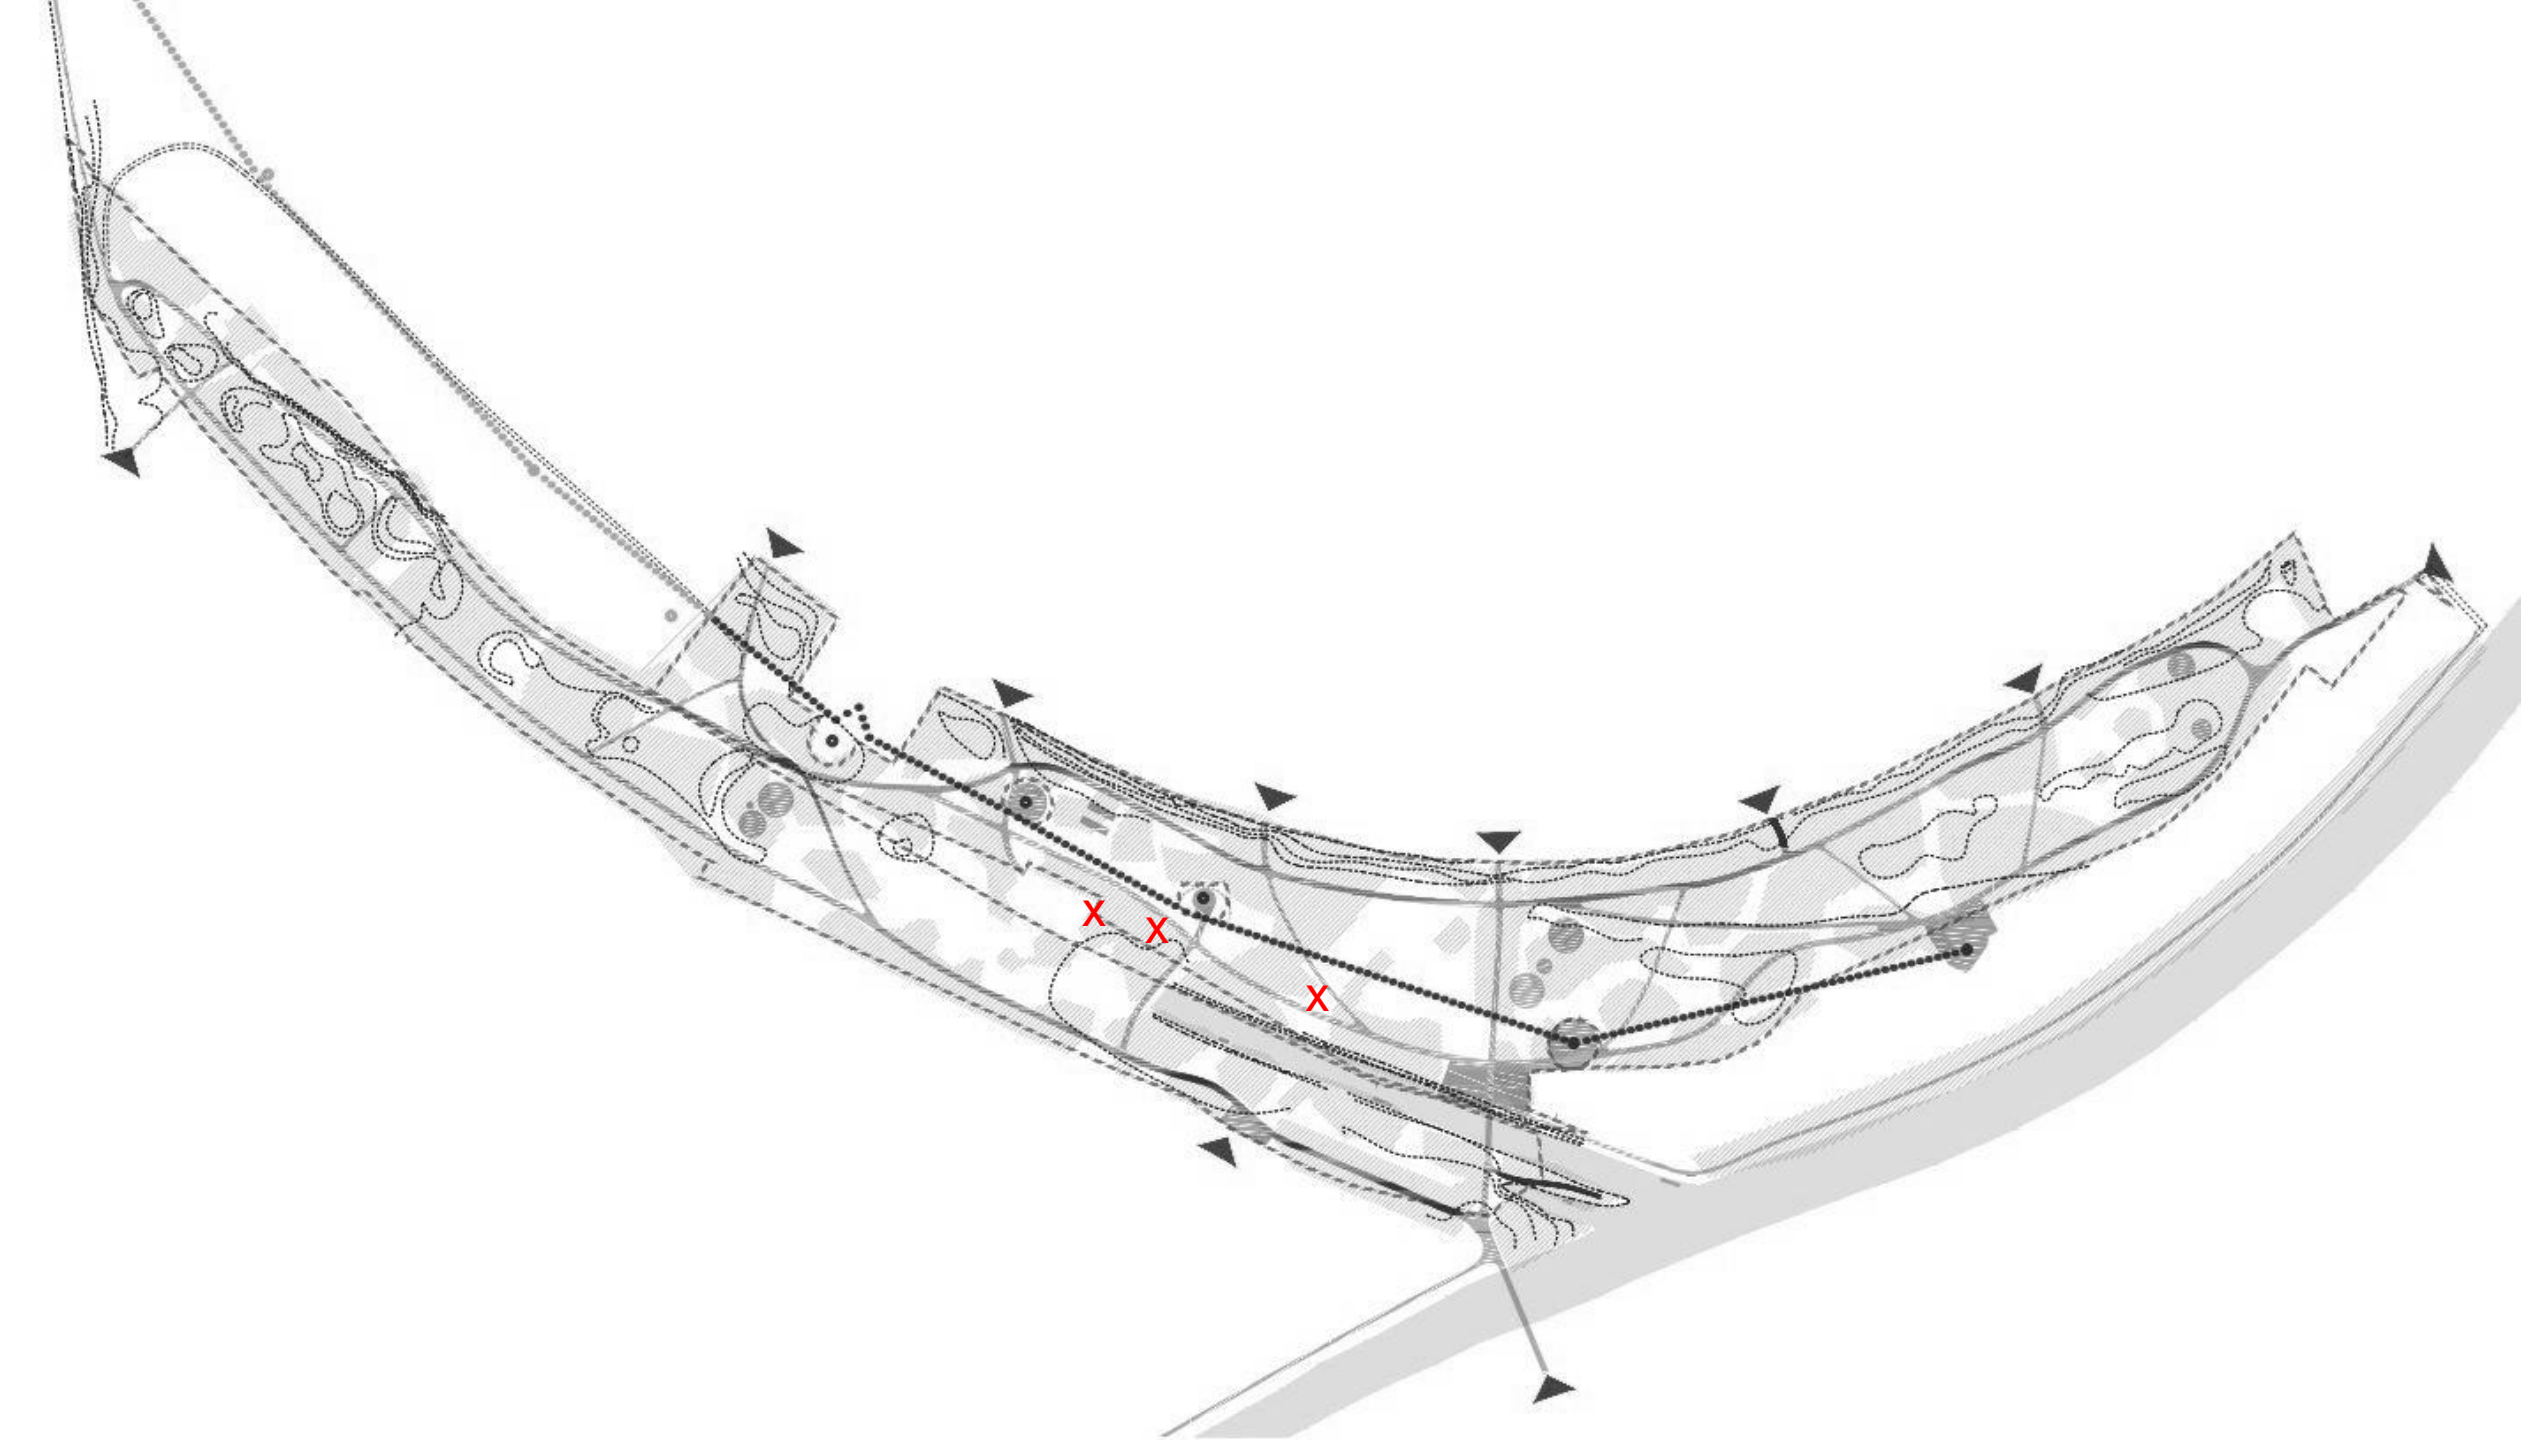

UPRAVENÝ NÁVRH NÁHRADNEJ VÝSADBY ZA VYRÚBANÉ DREVINY NA CINTORÍNE VRAKUŇA

LESOPARK VRAKUŇA
PARC. Č. 1235/10 k. ú. VRAKUŇA

REALIZÁCIA:

MARIANUM – Pohrebníctvo mesta Bratislavy

Šafárikovo námestie 3

811 02 Bratislava

- 3x Populus alba
- obvod kmeňa min. 17 – 20 cm
- výsadba 3 ks drevín ako náhrada za vyschnuté dreviny, poškodená kôra
- 2x výmena drevín pri novo vybudovanom chodníku, 1x drevina pri posezení