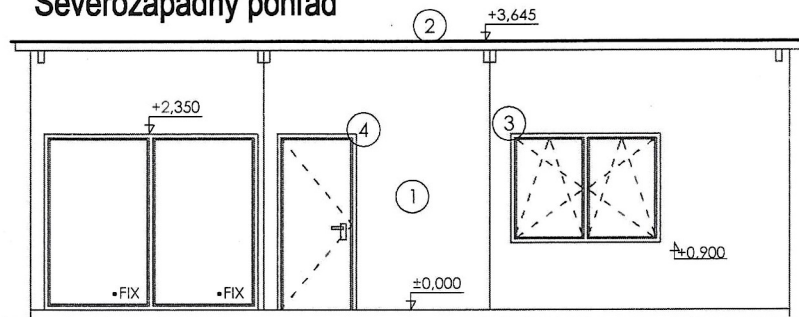

Severozápadný pohľad

Legenda povrchov

- ① Sendvičový panel, farbu si zvolí investor
- ② Plechová krytina, farbu si zvolí investor
- ③ Okná, plastové, farbu si zvolí investor
- ④ Vstupné dvere, plastové, farbu si zvolí investor

NOVÉ STAVBY, s.r.o.
Nimnica 181, 020 71 Nimnica
IČO: 36 346 667 IČ DPH: SK2022053231
Tel.: 0948 521 211

ZODPOVEDNÝ PROJEKTANT Ing. Miloš Pecho	AUTOR NÁVRHU Ing. Miloš Pecho	VYPRACOVAL Ing. Miloš Pecho	NOVÉ STAVBY, s.r.o. Nimnica 181 020 71 Nimnica	
OKRES : Ilava	OPÚ : Pruské	FORMÁT	1 X A4	
INVESTOR : Ekosad, s. r. o., Mikušovce 318, 018 57 Mikušovce		DÁTUM	07/2024	
MIESTO STAVBY : obec Zubák, katastrálne územie Zubák, par. č. KNC 3423		ÚČEL	SP	
NÁZOV PROJEKTU : Obchodné priestory		ČÍSLO ZÁKAZKY	4	
		ČÍSLO KÓPIE	4	
		ARCHÍV.ČÍSLO		
NÁZOV VÝKRESU : Pohľady		MIERKA :	Č. VÝKRESU :	
		1:100	4