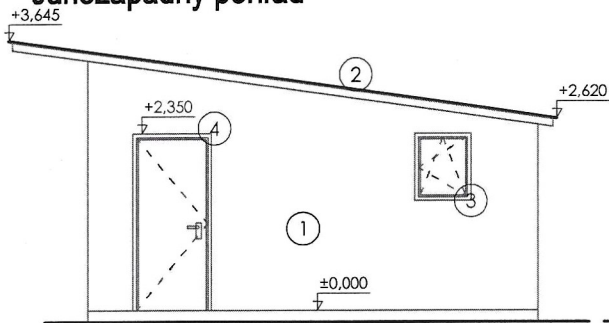

Juhozápadný pohľad