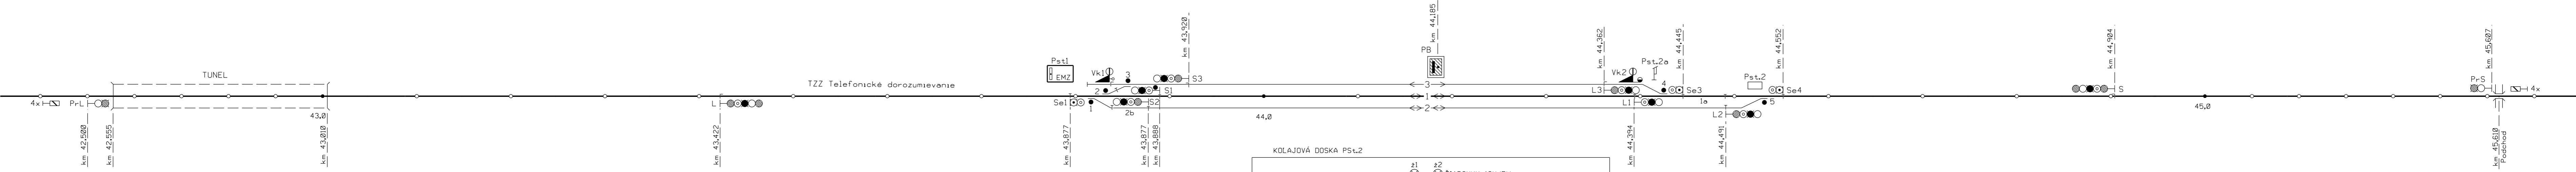

# LIPNÍKY

SZZ Reléové zabezpečovacie zariadenie typ AŽD

STRÁŽSKÉ - PREŠOV / S OŽT Košice  
 súprava 7/9  
 LIPNÍKY