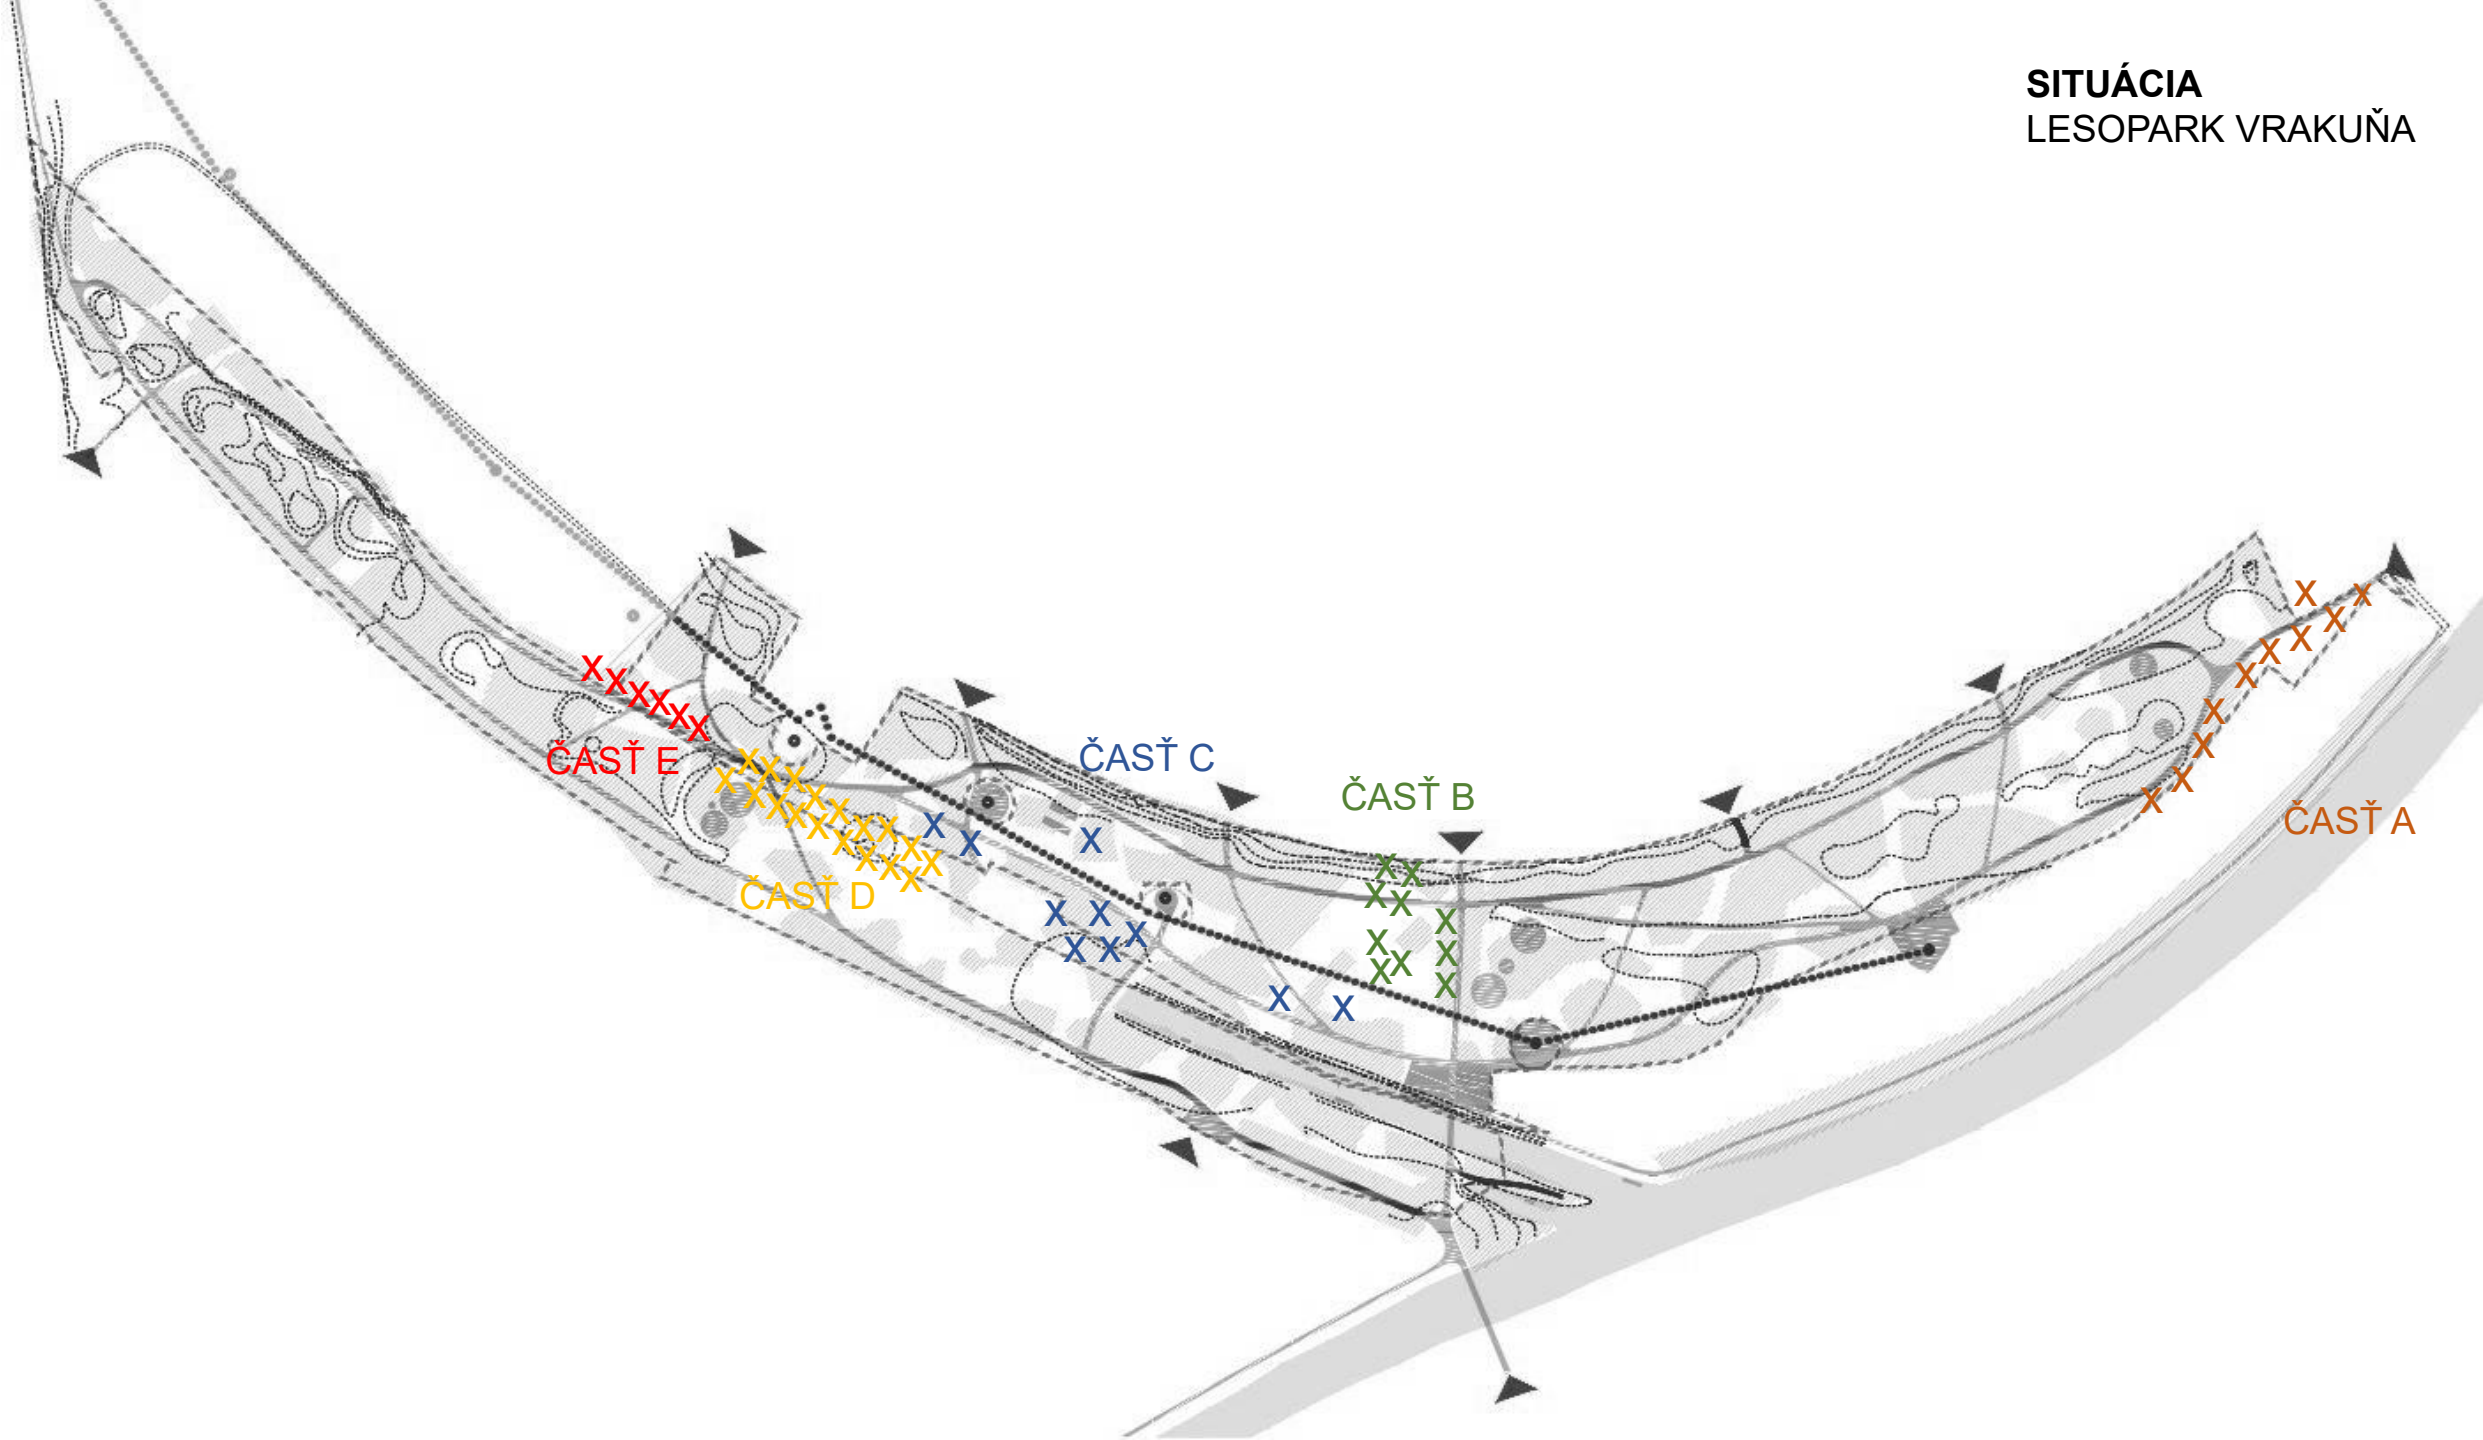

NÁHRADNÁ VÝSADBA ZA VYRÚBANÉ DREVINY NA CINTORÍNE VRAKUŇA

LESOPARK VRAKUŇA
PARC. Č. 1235/10 k. ú. VRAKUŇA

REALIZÁCIA:

MARIANUM – Pohrebníctvo mesta Bratislavy

Šafárikovo námestie 3

811 02 Bratislava

SITUÁCIA
LESOPARK VRAKUŇA

ČASŤ A

- 10x Acer platanoides 'Olmsted', obvod kmeňa 17 – 20 cm

ČASŤ B

- 10x *Ulmus x hollandica* 'Wredei', obvod kmeňa 17 – 20 cm

ČASŤ C

- 10x Populus alba s obvodom kmeňa min. 17 – 20 cm

ČASŤ D

- 18x *Ulmus x hollandica* 'Wredei', obvod kmeňa 17 – 20 cm

ČASŤ E

- 6x *Ulmus x hollandica* 'Wredei', obvod kmeňa 17 – 20 cm