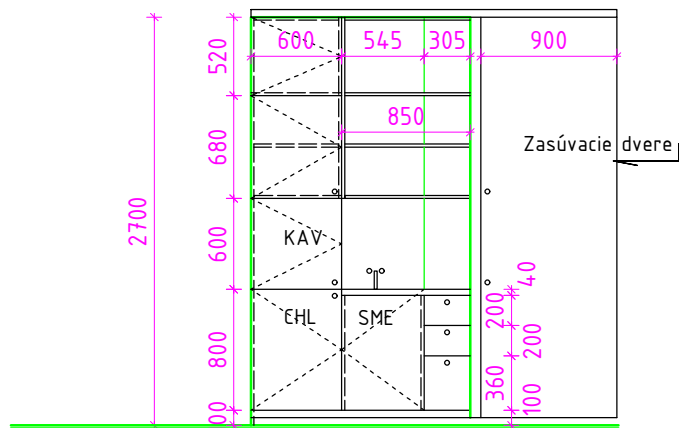

1. PODKROVIE

Detail B

Kuchynský kút na mieru. Preglejka breza, olejovaná, resp. ošetrená bezfarebným náterom - vonkajší korpus. Celkové uzavretie posuvnými dverami (spodná a horná kolajnica). Vnútorne korpusy biela laminovaná MDF, drevotrieska.