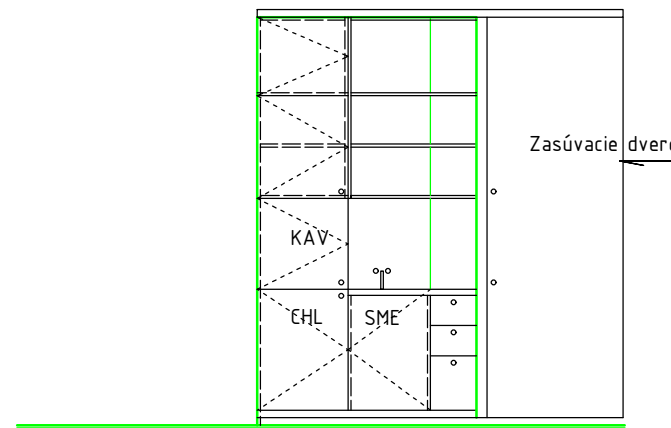

1. PODKROVIE

Detail B

Kuchynský kút na mieru. Preglejka breza, olejovaná, resp. ošetrená bezfarebným náterom - vonkajší korpus. Celkové uzavretie posuvnými dverami (spodná a horná kolajnica). Vnútorne korpusy biela laminovaná MDF, drevotrieska.