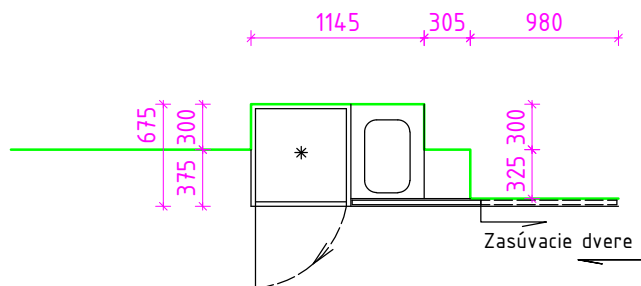

1. PODKROVIE

Detail B

Kuchynský kút na mieru. Preglejka breza, olejovaná, resp. ošetrená bezfarebným náterom - vonkajší korpus. Celkové uzavretie posuvnými dverami (spodná a horná kolajnica). Vnútorne korpusy biela laminovaná MDF, drevotrieska.