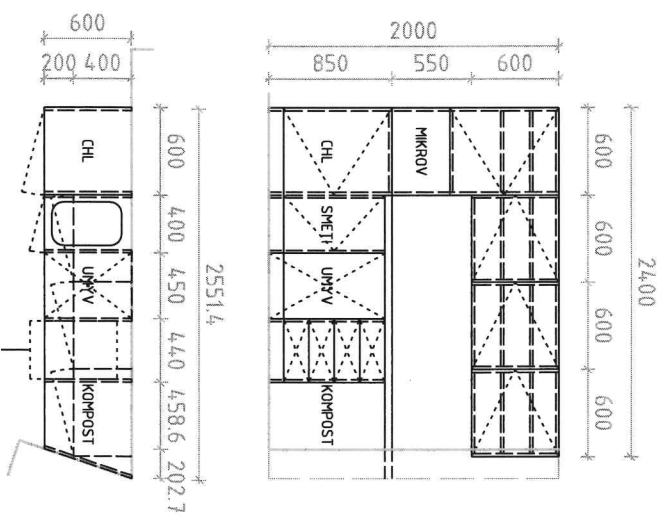

## Detail A

Kuchynská linka s kompostérom.

Biela lesklá, drevená pracovná doska – breza.