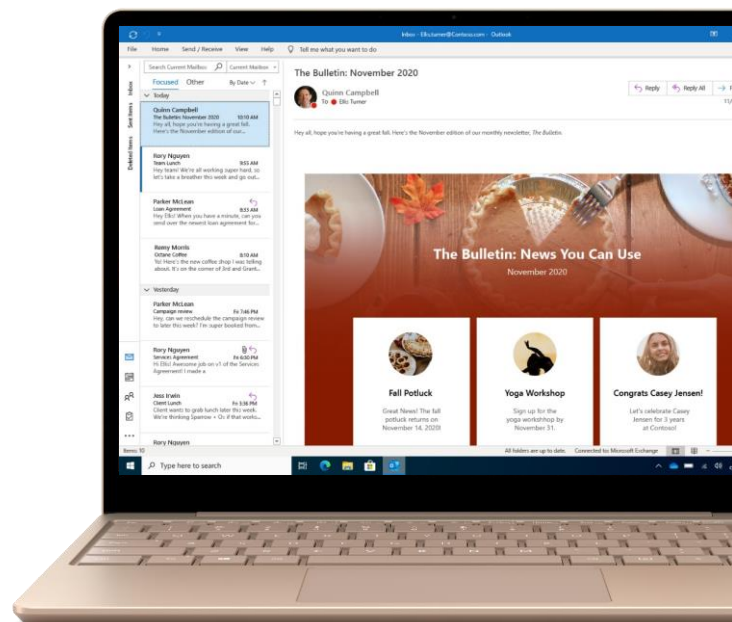

Surface for Business odemyká další hodnoty

Šetří čas i peníze. Vašemu IT týmu dopřeje klid. Surface umožňuje streamovanou distribuci, snadnou správu zařízení a můžete se spolehnout na důvěryhodné zabezpečení společnosti Microsoft.

- Zodolněný firmware převzatý z opensourcové rozhraní UEFI společnosti Microsoft⁴ a zabezpečení, které se postará o operační systém i o cloud.
- Ze své investice do Microsoft 365,* Windows 10 Pro a Office 365 získáte co nejvíce.*
- Využijte službu Rozšířená výměna⁵ nabízející zrychlenou výměnu zařízení bez dalších nákladů.
- Přeneste distribuovanou správu zařízení z cloudu do svého IT ekosystému pomocí Microsoft Endpoint Manager* a rozhraní DFCI.⁴ Zredukujte složitost IT pomocí autopilota Windows a svým zaměstnancům nasazujte vše přímo.

Styl a produktivita si vzájemně sluší

Přeneste svůj styl i na notebook a vyberte si z ohromujících moderních barev. Na velké dotykové obrazovce toho uvidíte víc a zvládnete víc.

- S hmotností pouhých 1110 g budete brát Surface Laptop Go všude s sebou.
- Vyberte si z barev, které vyjádří váš styl, a povrchovou úpravu, která zvládne každodenní používání. Dodává se v ledové modři, barvě platiny a pískovce.⁶
- Užijte si více prostoru na obrazovce a pracujte přirozeně a produktivně na zářivém 12,4" dotykovém displeji⁷ PixelSense™ s úzkým rámečkem a poměrem stran 3:2, který je pro řadu Surface typický.