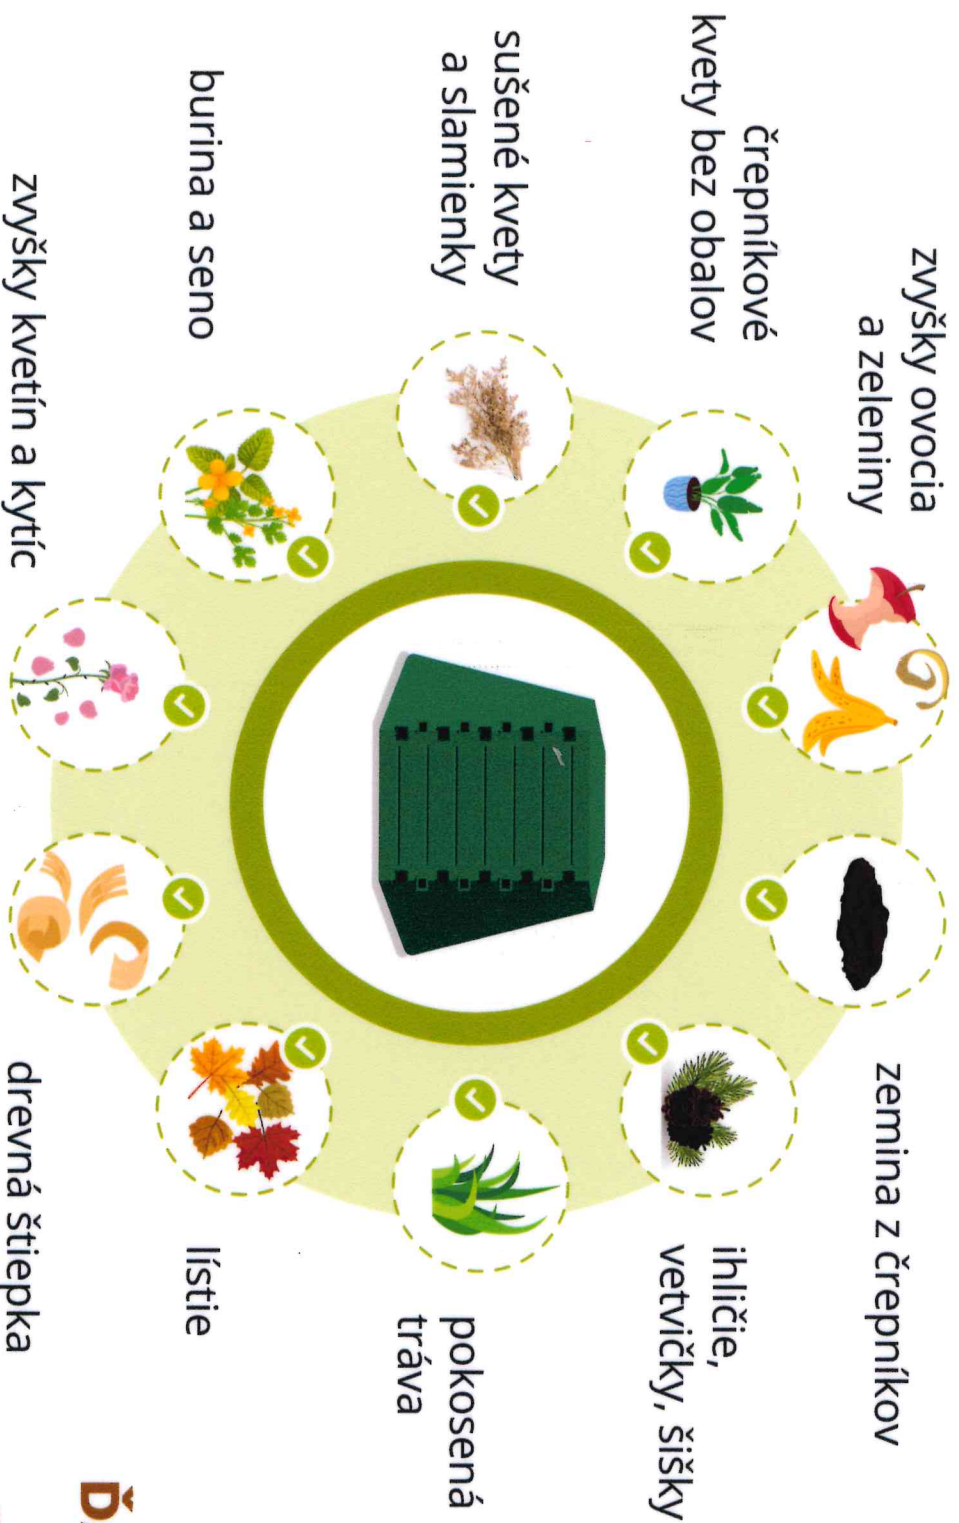

# ČO PATRÍ DO KOMPOSTÉRA:

## ČO NEPATRÍ DO KOMPOSTU:

- kytice v obaloch
- vence so zvyškami silónu alebo drôtov
- umelé kvety
- trus, mŕtve zvieratá
- jedlo a potraviny
- sviečky
- plasty, papier, sklo
- umelé kvety

**ĎAKUJEME, ŽE TRIEDITE  
ODPAD A CHRÁNITE  
ŽIVOTNÉ PROSTREDIE**