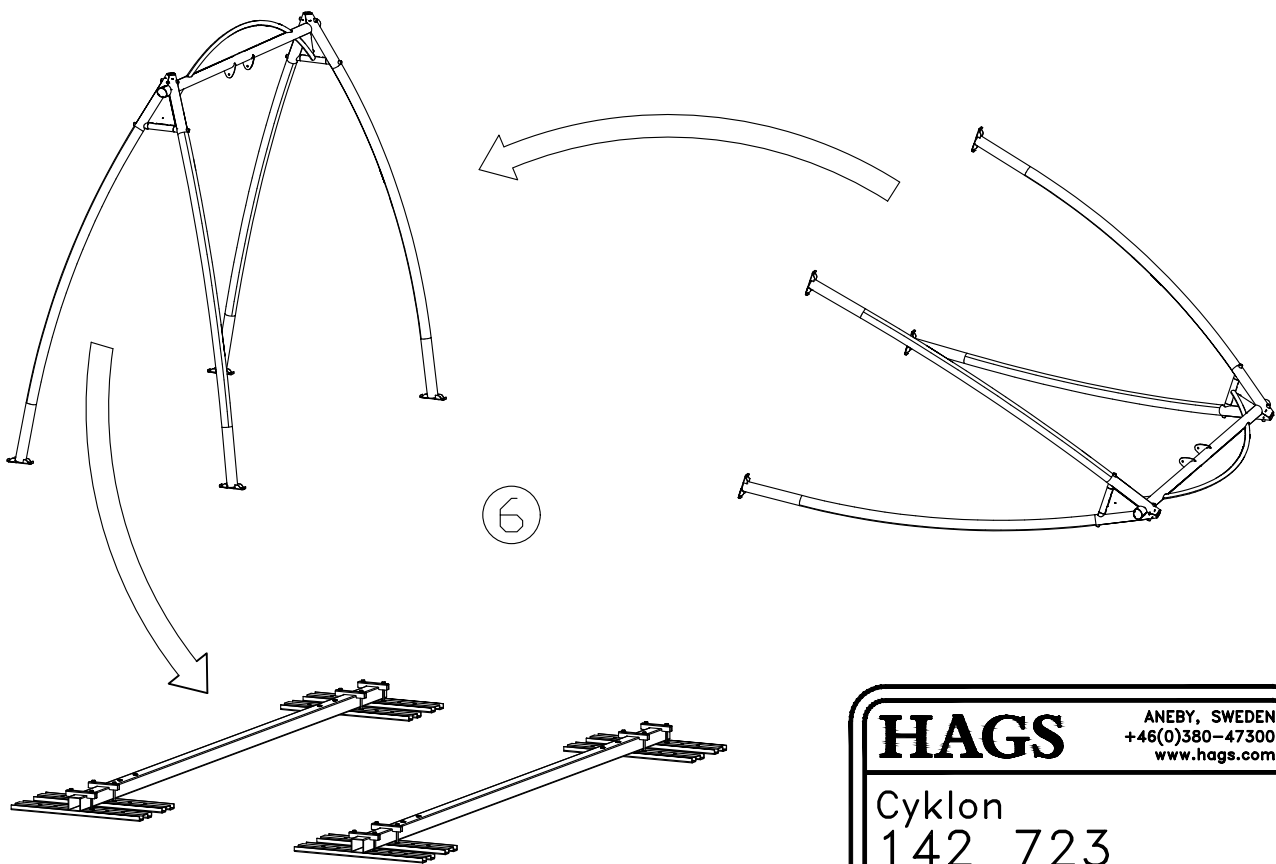

HAGS		ANEBY, SWEDEN	
		+46(0)380-47300	
		www.hags.com	
Cyklon			
142 723			
4(6)			
	MN		PK
2020-06-03		8	

(4x)

7

45Nm

M6S M10x90
(8008392)

SRB 11x40x5
(8015114)

(8044507)

M6M M10
(8008796)