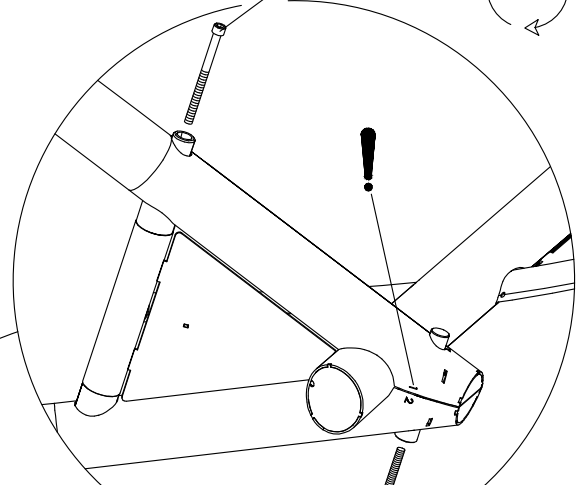

MC6S M12x100
(8008499) 81Nm