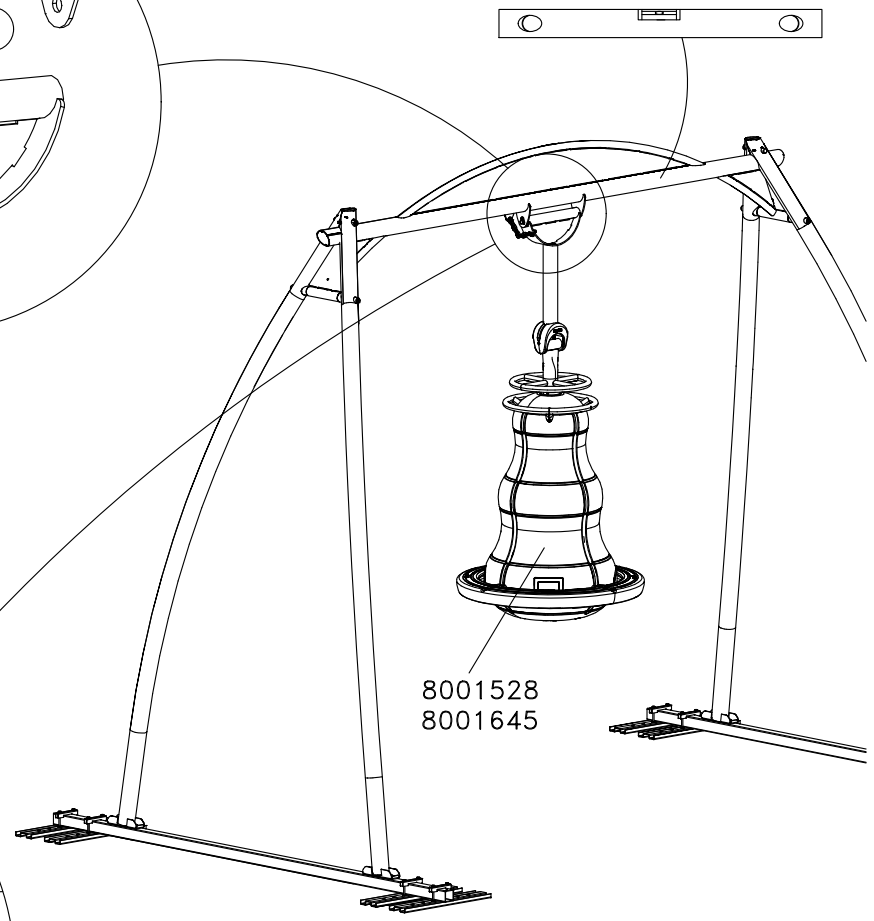

HAGS		ANEBY, SWEDEN	
		+46(0)380-47300	
		www.hags.com	
Cyklon			
142 723			
6(6)			
	MN		PK
2020-06-03		8