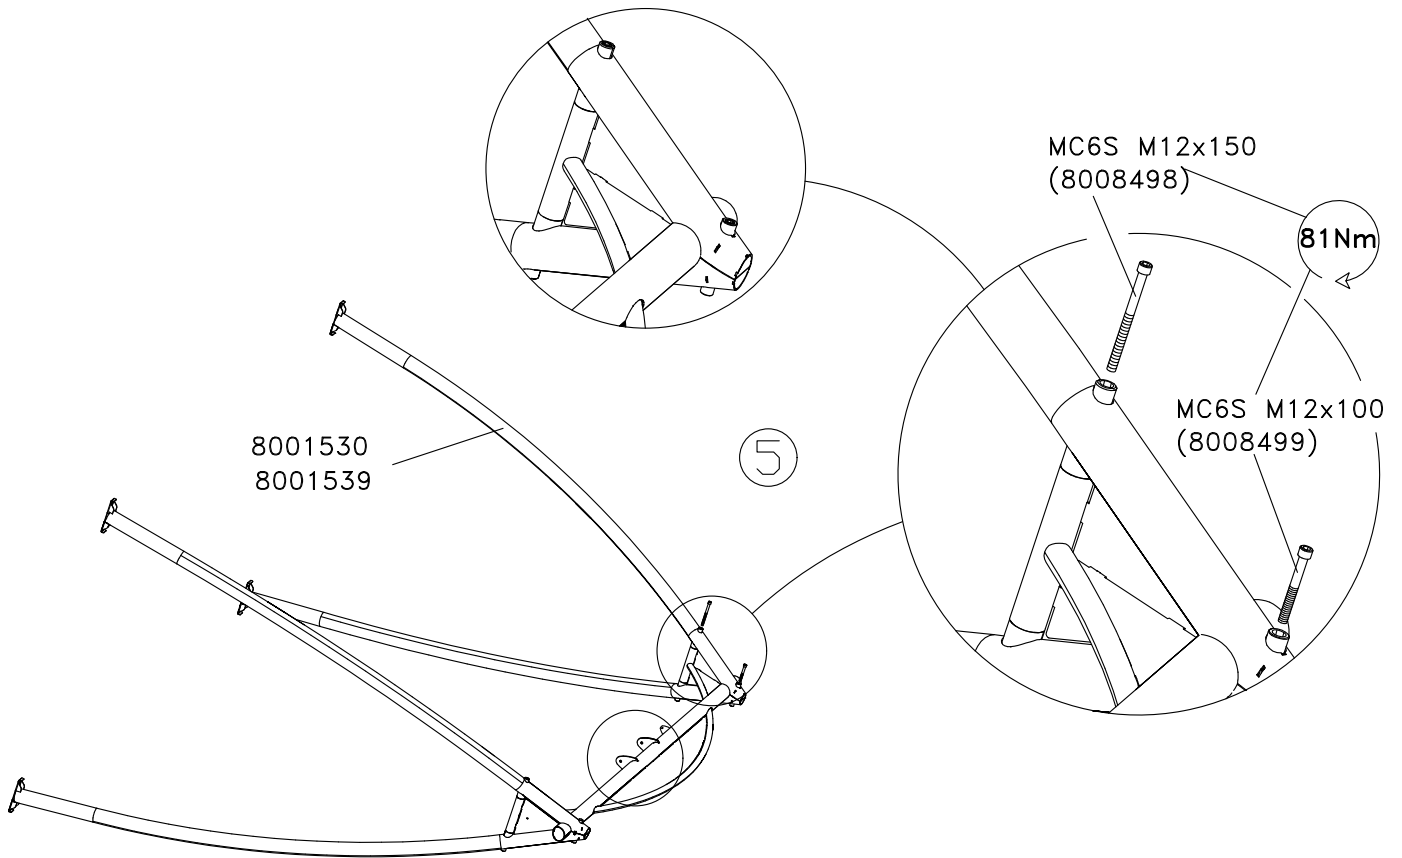

HAGS		ANEBY, SWEDEN	
		+46(0)380-47300	
		www.hags.com	
Cyklon			
142 723			
4(6)			
	MN		PK
2020-06-03		8	

(4x)

7

45Nm

M6S M10x90
(8008392)

SRB 11x40x5
(8015114)

(8044507)

M6M M10
(8008796)