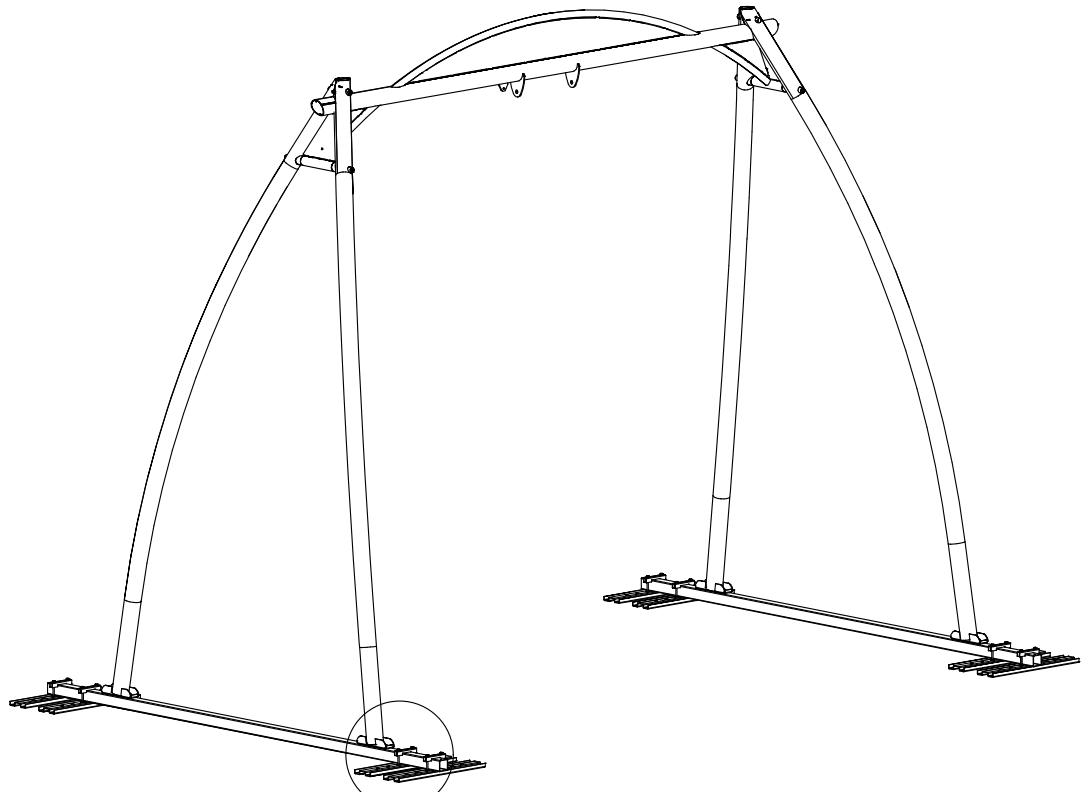

(4x)

7

45Nm

M6S M10x90
(8008392)

SRB 11x40x5
(8015114)

(8044507)

M6M M10
(8008796)

HAGS

ANEBY, SWEDEN
+46(0)380-47300
www.hags.com

Cyklon
142 723
5(6)

MN PK 2020-06-03 8