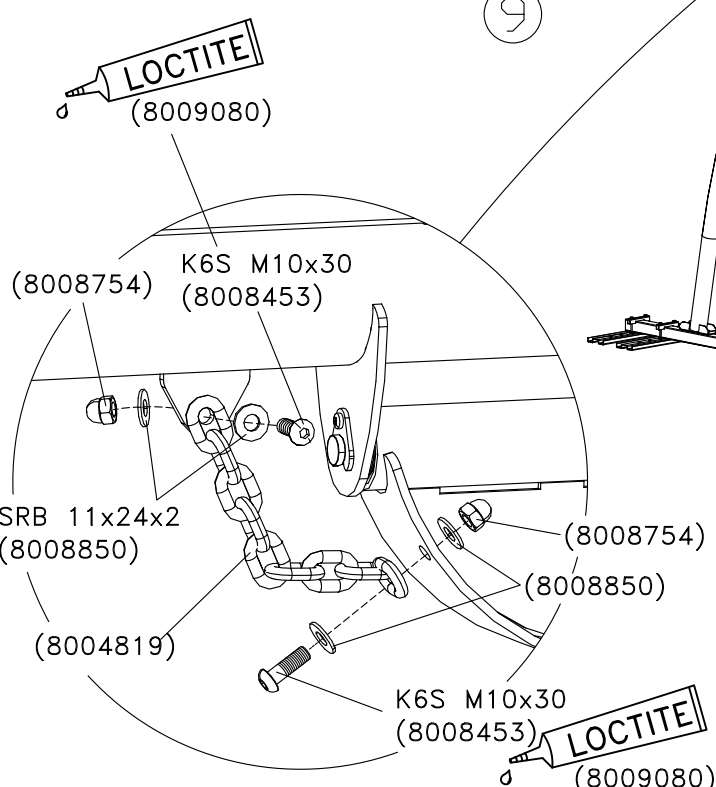

HAGS		ANEBY, SWEDEN	
		+46(0)380-47300	
		www.hags.com	
Cyklon			
142 723			
6(6)			
	MN		PK
2020-06-03		8