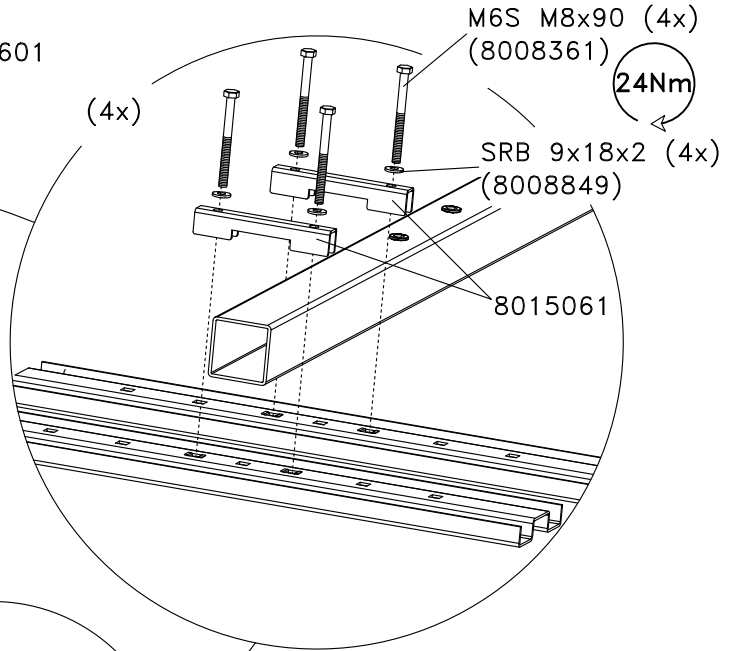

HAGS		ANEBY, SWEDEN	
		+46(0)380-47300	
		www.hags.com	
Cyklon			
142 723			
1(6)			
	MN		PK 2020-06-03 8

TYPE	ART.NO
	8001533 8001646
	8001528 8001645
 (2x)	8001529 8001538
 (2x)	8001530 8001539
 (2x)	8044601
 (8x) 0,12x0,62m	8013165