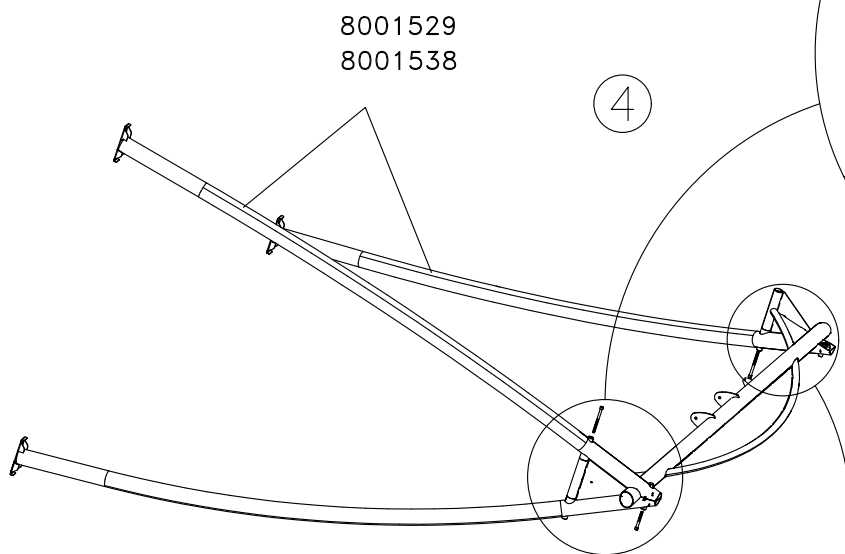

MC6S M12x100
(8008499) 81Nm