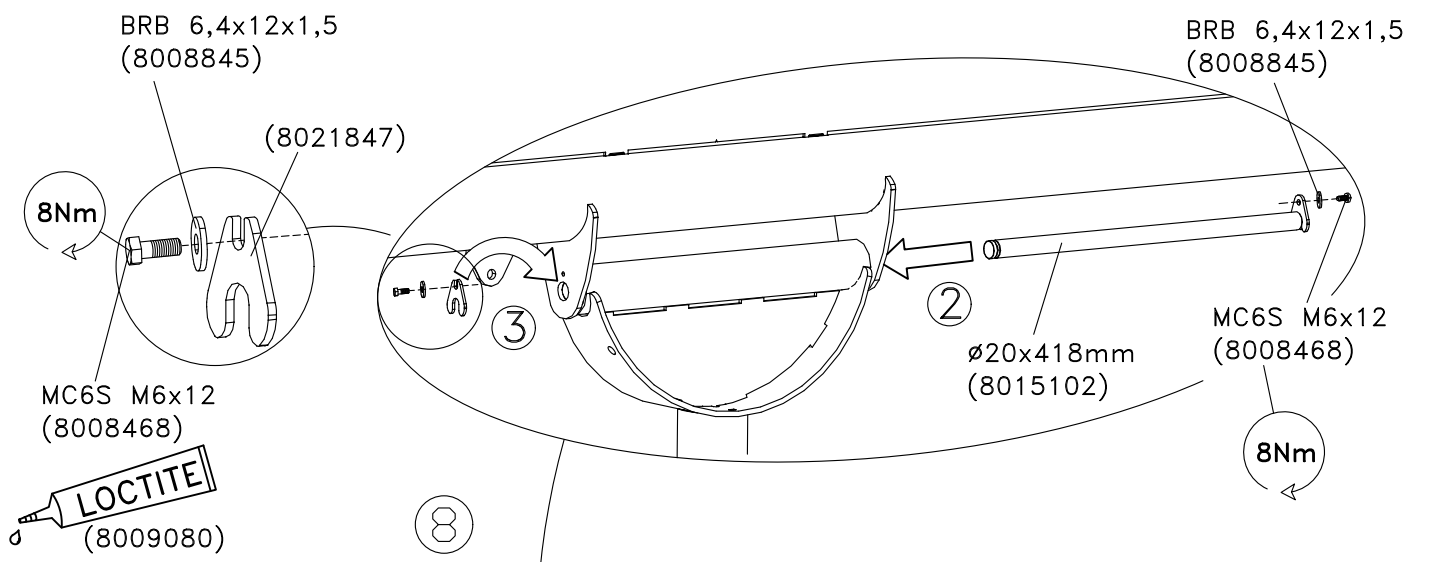

HAGS		ANEBY, SWEDEN	
		+46(0)380-47300	
		www.hags.com	
Cyklon			
142 723			
6(6)			
	MN		PK
2020-06-03		8