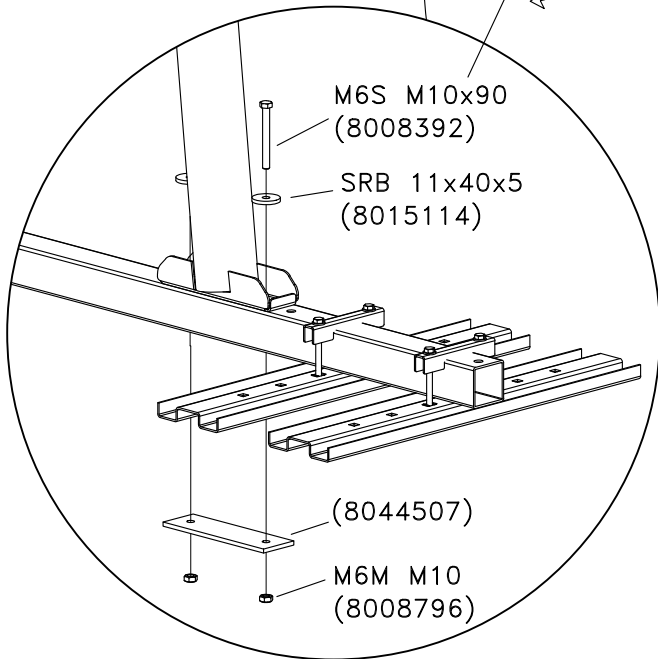

M6S M10x90
(8008392)

SRB 11x40x5
(8015114)

(8044507)

M6M M10
(8008796)

HAGS

ANEBY, SWEDEN
+46(0)380-47300
www.hags.com

Cyklon
142 723
5(6)

MN PK 2020-06-03 8