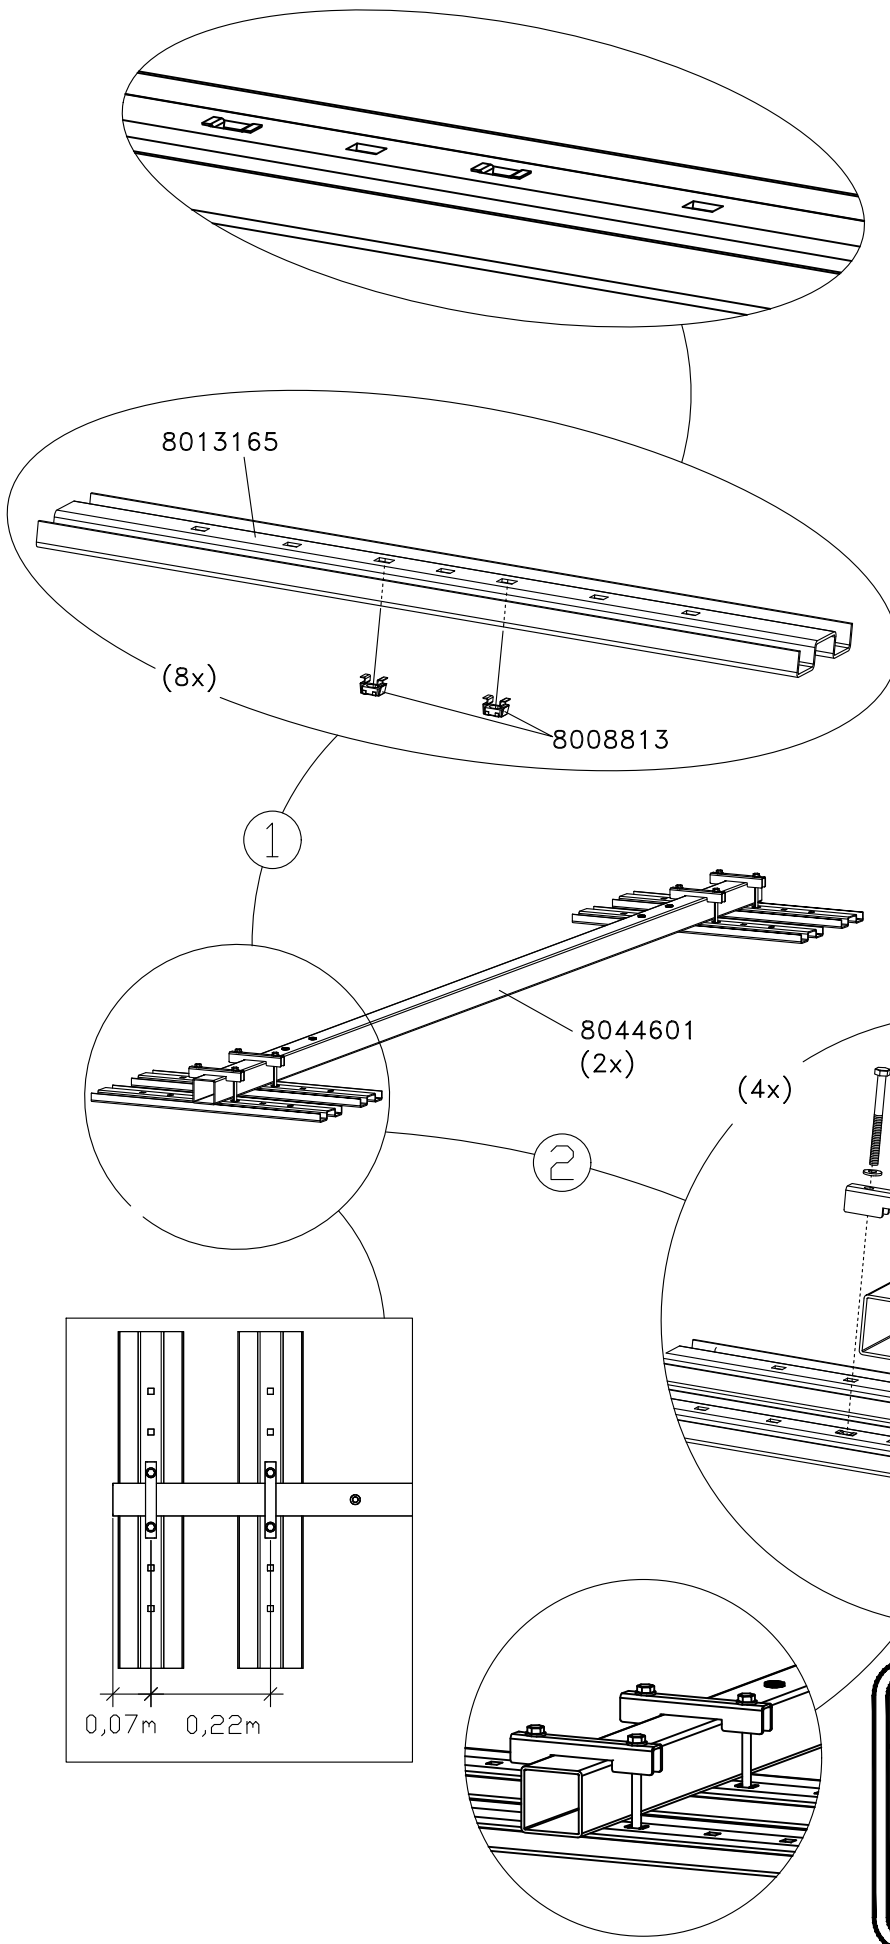

HAGS		ANEBY, SWEDEN	
		+46(0)380-47300	
		www.hags.com	
Cyklon			
142 723			
1(6)			
	MN		PK 2020-06-03 8

TYPE	ART.NO
	8001533 8001646
	8001528 8001645
 (2x)	8001529 8001538
 (2x)	8001530 8001539
 (2x)	8044601
 (8x) 0,12x0,62m	8013165