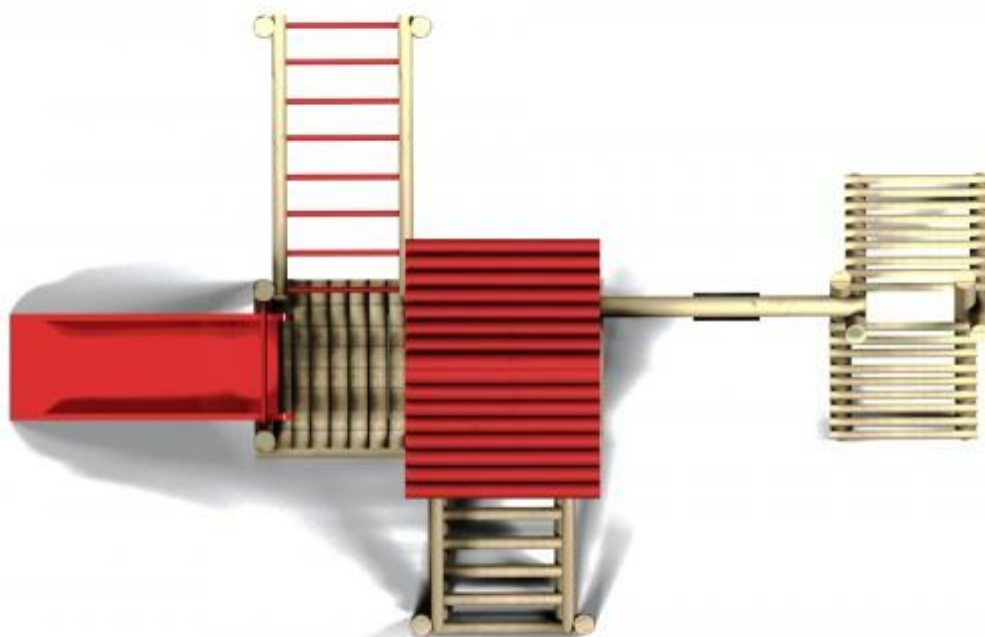

V prípade voľby farebného náteru sa presná farba upresní telefonicky so zákazníkom ešte pred realizáciou zákazky.

Bezpečnosť detí je prvoradá, preto pri výrobe a realizácii zostavy sa pridriavame platných bezpečnostných noriem a požiadaviek podľa európskych noriem EN 1176 a EN 1177.