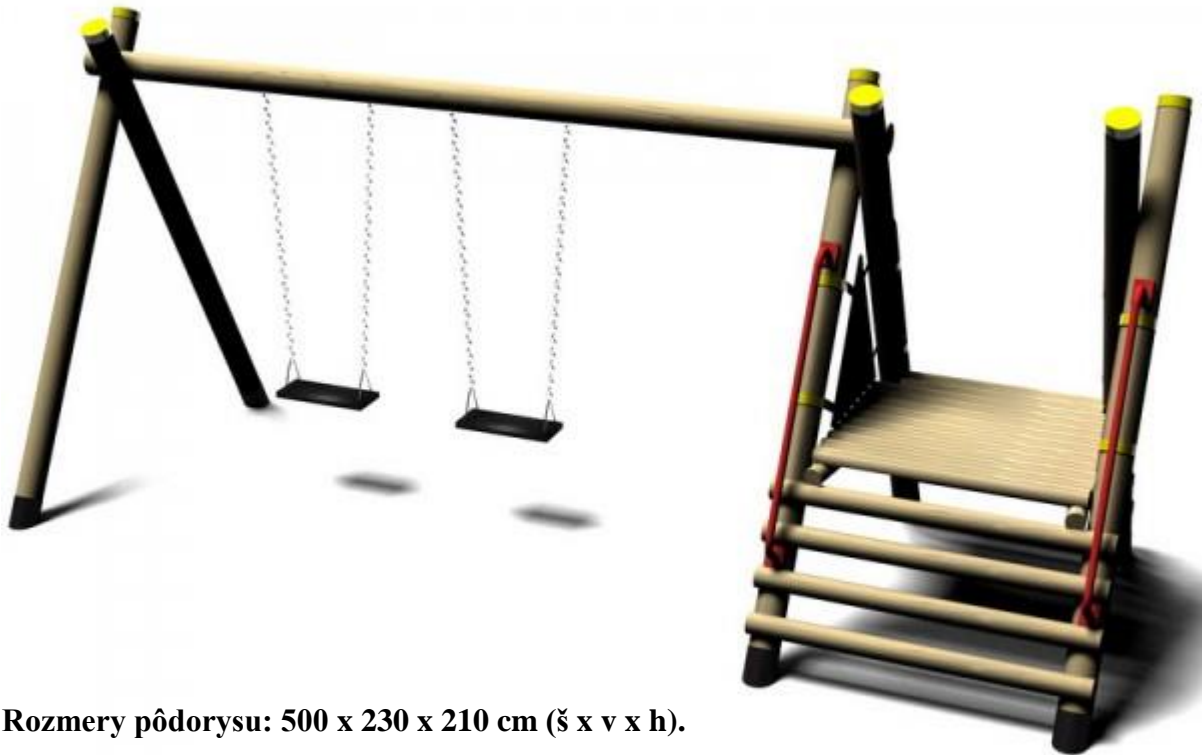

Hojdačka klasickým a zaručeným spôsobom vždy priláka deti na detské ihrisko. S kamarátmi prežijú príjemné chvíle a pritom majú dostatok pohybu. Hojdačka zároveň oživí exteriér jednoduchým a účelovým spôsobom.

Rozmery pôdorysu: 500 x 230 x 210 cm (š x v x h).

Bezpečnostná zóna: 650 x 230 x 720 cm (š x v x h).

Preliezačky sa vyrábajú z borovicovej, impregnovanej, presne frézovanej guľatiny. Zostavy sa montujú formou zapustenia do zeme približne 50 cm a následného zaliatia betónom alebo s použitím pozinkovaných konzolí.

Montáž výrobku je zahrnutá v cene a prevedú ju pracovníci našej spoločnosti, odhad práce je cca 6 hodín. Cena dopravy je podľa dohody v závislosti od vzdialenosti.

V prípade hojdačiek určených na verejné priestranstvá doporučujeme hojdačky retiazkové, ktoré sú pevne uchytené a nie je možné ich zvesiť. Sú z EPDM gúmy. Dajú sa kúpiť aj samostatne. Bližšie informácie pri objednávke.

Za celo farebné prevedenie, napr. višňová červeň účtujeme príplatok vo výške 10% z ceny ihriska. Na náter používame **DIXOL V 1600**. Tento farebný disperzný akrylátový lazúrovací lak má výbornú priľnavosť k podkladu a odoláva zmenám teploty. Má dlhodobú životnosť, chráni drevo, odpudzuje vodu, reguluje vlhkosť dreva. Je to ekologický šetrný výrobok.

V prípade voľby farebného náteru sa presná farba upresní telefonicky so zákazníkom ešte pred realizáciou zákazky.

Bezpečnosť detí je prvoradá, preto pri výrobe a realizácii hojdačky sa pridriavame platných bezpečnostných noriem a požiadaviek podľa európskych noriem EN 1176 a EN 1177.