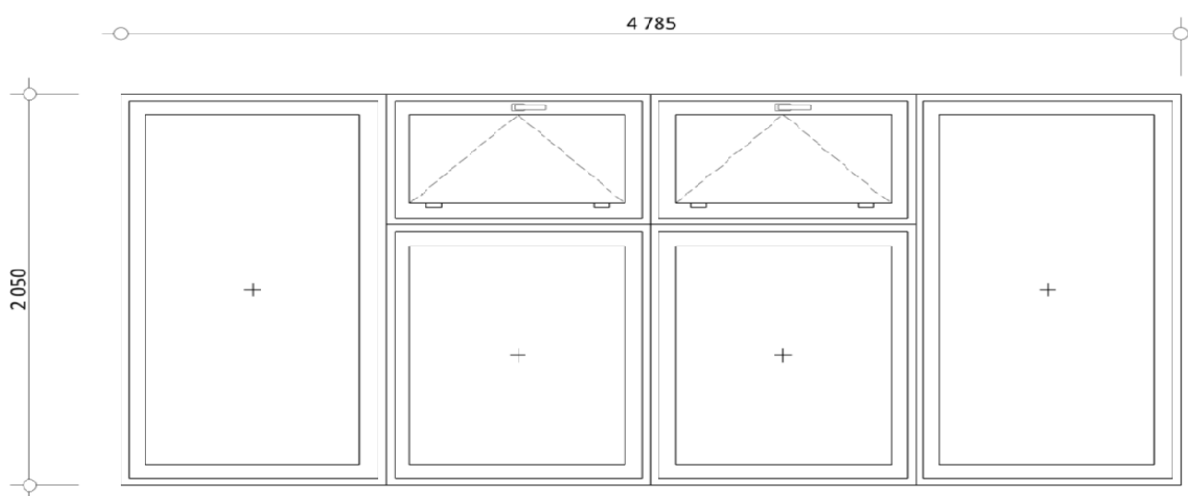

**Špecifikácia - príloha A**  
**- objekt Výpravňa Bojnická Jurajov Dvor -**

**Technická špecifikácia / plastové okná**

- Profil : 6 komorový SALAMANDER bluEvolution 82 MD,  $U=0,8 W(m^2 \cdot K)$
- Zasklenie : 48mm trojsklo + argón  $U=0,5 W(m^2 \cdot K)$ , teplý rámik SWISSPACER
- Kovanie : bezpečnostné WinkHaus activPilot, celoobvodové, trojité tesnenie

Rozmer	Druh	Profil/Farba	ks
4785mm x 2050mm	Plastové okno štvordielne vyhotoviť podľa vyobrazenia	6K / biela	1
○ siete proti hmyzu	pevné vkladacie	/ biela	2
○ vonkajšie parapety		/ biela	1
○ vnútorné parapety		/ biela	1

**VÝPRAVNĀ A VRÁTNIKA BOJNICKĀ**  
**- PRÍZEMIE -**

- vnútorný pohľad / + 2x sieťka

Rozmer	Druh	Profil/Farba	ks
4785mm x 2050mm	Plastové okno štvordielne vyhotoviť podľa vyobrazenia	6K / biela	1
○ siete proti hmyzu	pevné vkladacie	/ biela	2
○ vonkajšie parapety		/ biela	1
○ vnútorné parapety		/ biela	1