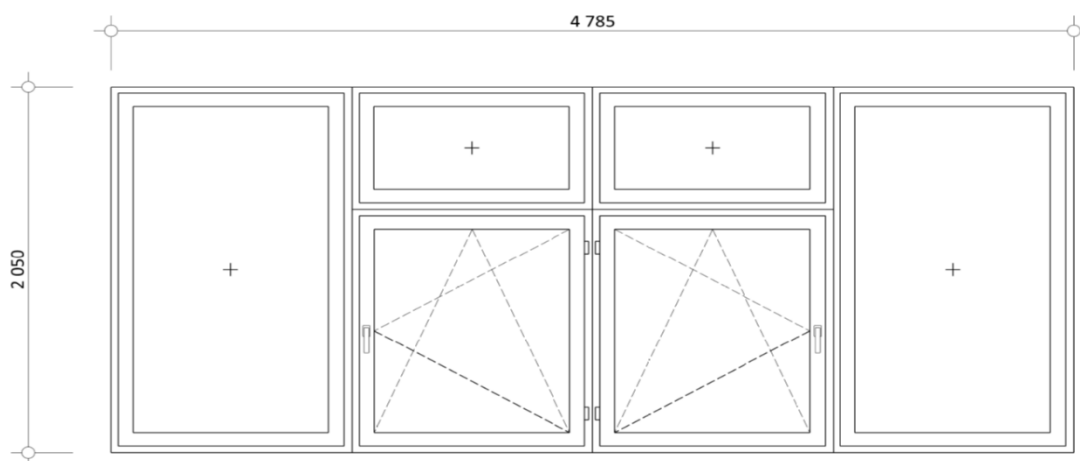

VÝPRAVNĀ A VRÁTNIKA BOJNICKĀ
- POSCHODIE -

- vnútorný pohľad / + 2x sieťka