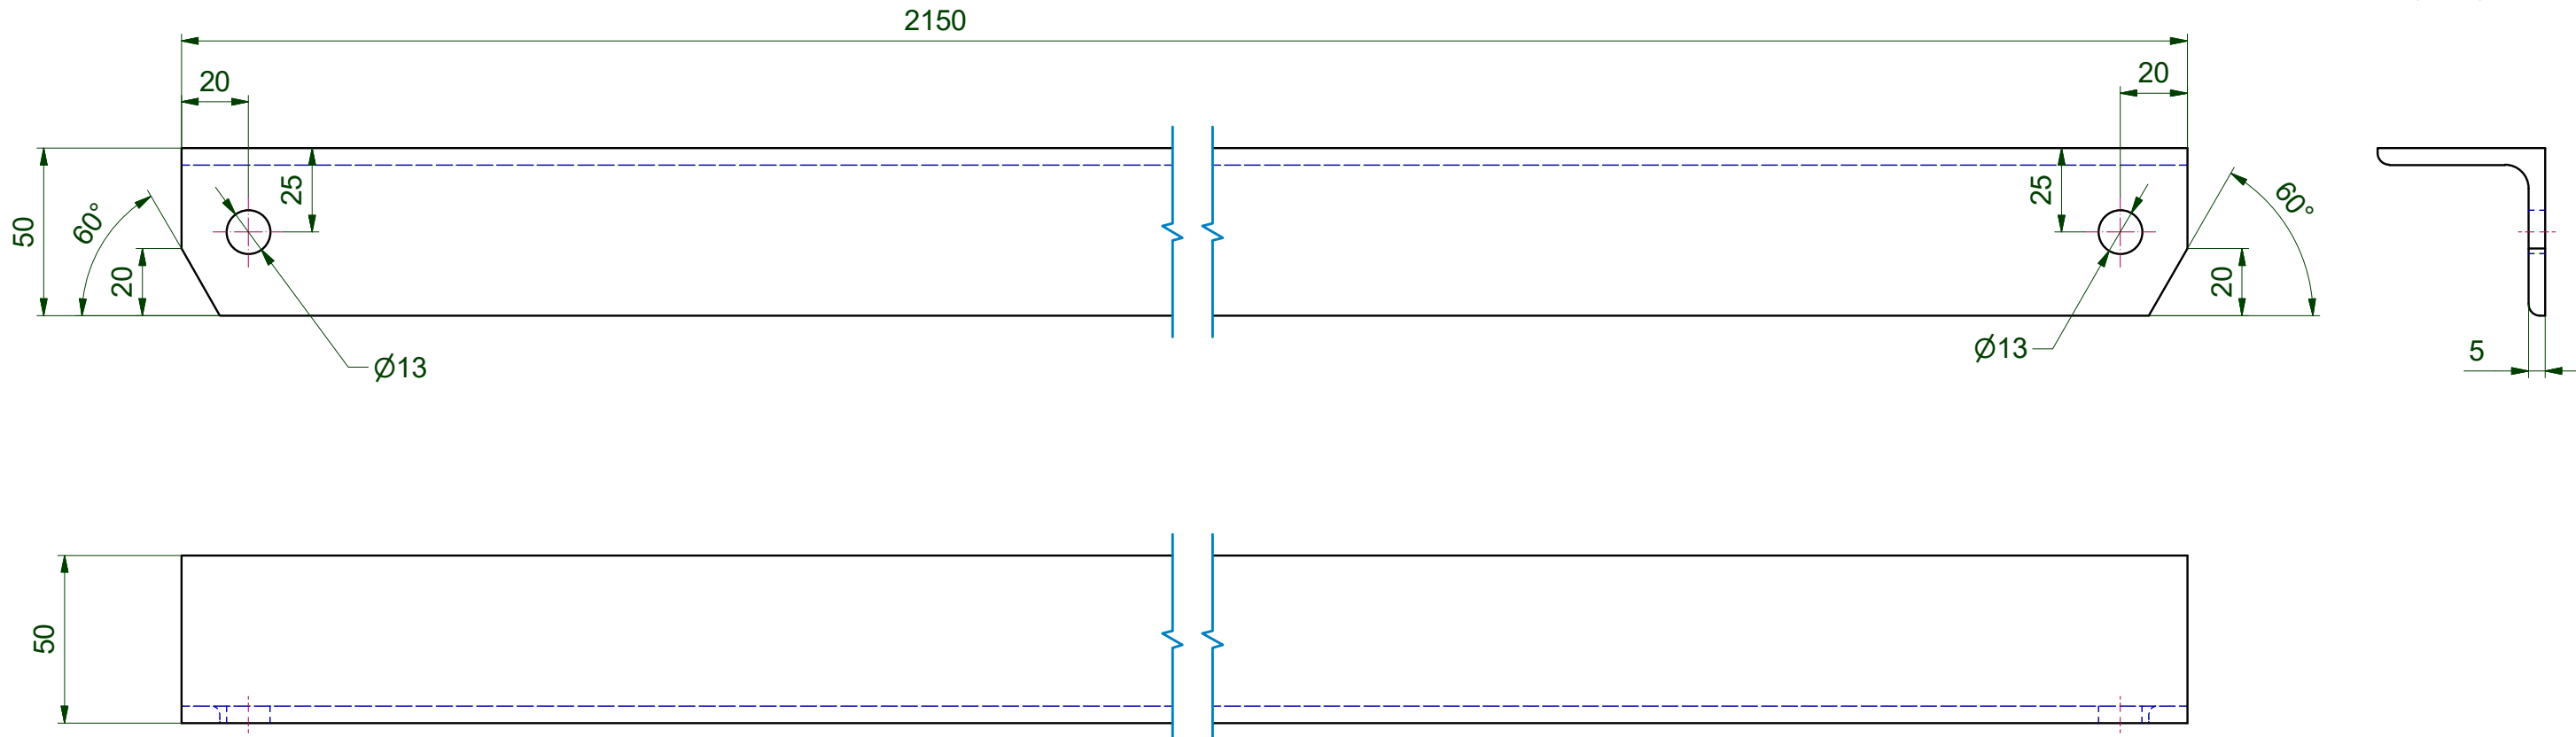

6 5 4 3 2 1

A B C D

						AGRODRUŽSTVO TURŇA	
Index	Zmena	Dátum	Meno	Hmotnosť: 8,1 kg		Mierka: 1:2	
Navrhol:		Všeobecné tolerancie:		Číslo zostavy / Položka:			
Kreslil:		Rozmer : L50x50x5-2150		ADT-23-01-000	12		
Schválil:		Polotovár : STN EN 10056-1 -					
Uvoľnil:		Materiál : Ocel		Zákaznícke číslo:			
Prijal:		Názov:		Číslo výkresu:		Formát:	List:
VYSTUHA TYC L50-2150				ADT-23-01-012		A3	1
							Listov:
						1	

6 5 4 3 2 1