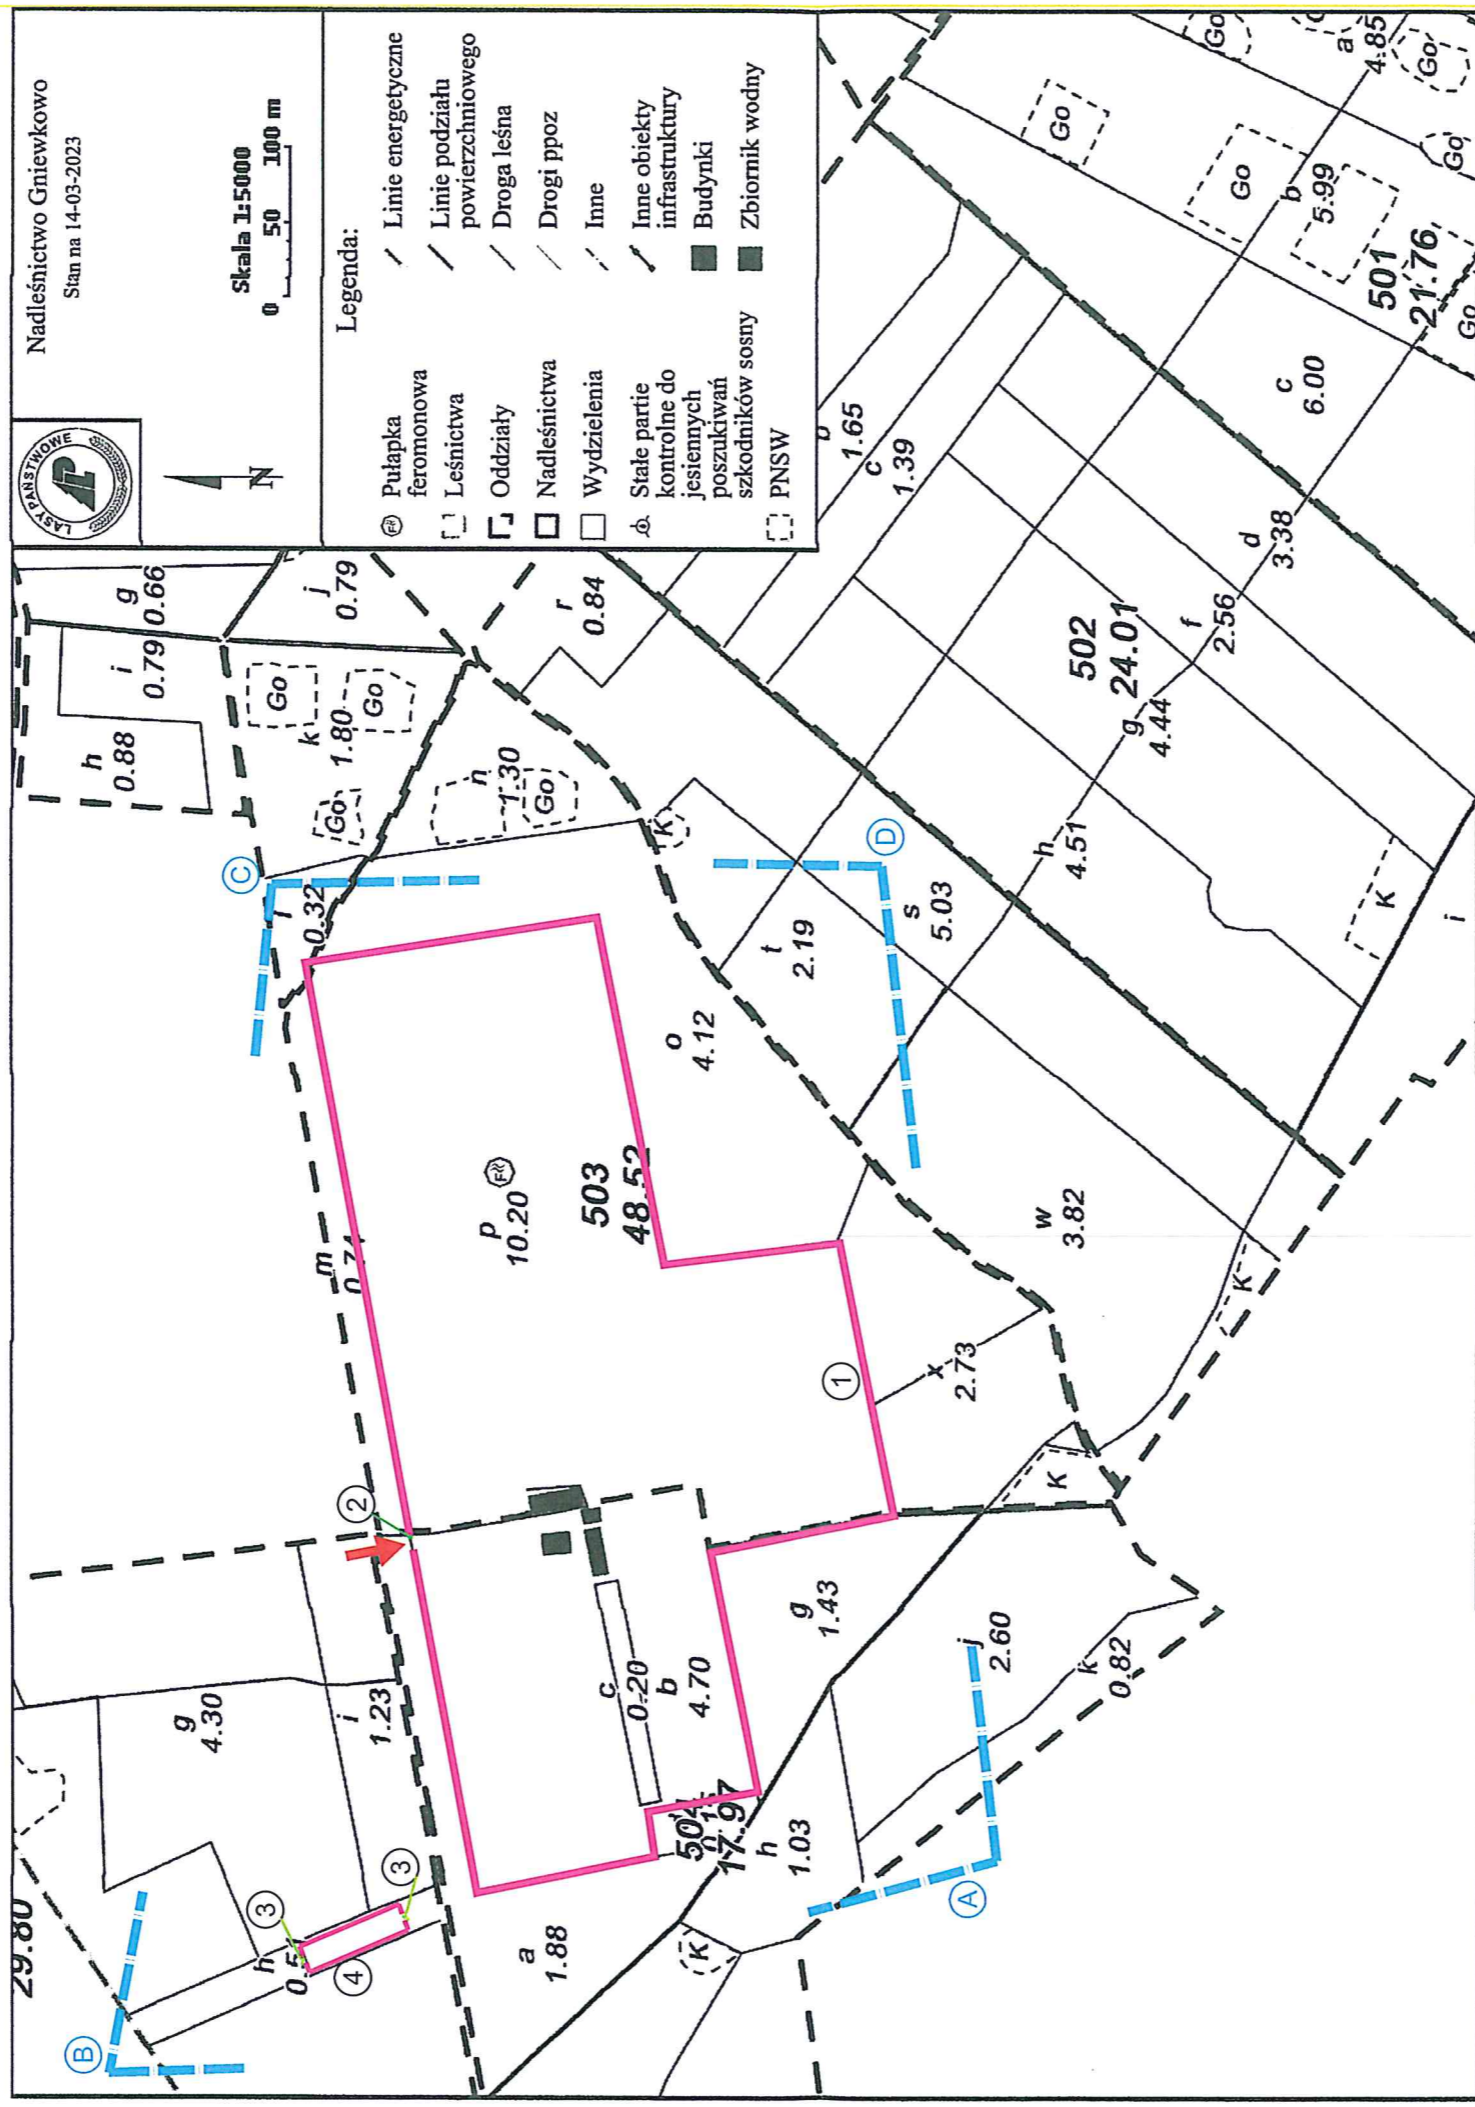

PROJEKT ZAGOSPODAROWANIA TERENU DZIAŁEK O NR EWID. 3494/2, 165, 167 SKALA 1:5000

Lokalizacja:

ul. Wyspiańskiego 22, 87-700 Aleksandrów Kujawski
działki o nr 165, 167 obr. ewid. Aleksandrów Kujawski
działka o nr 3494/2 obr. ewid. Białe Błota

Inwestor:

Nadleśnictwo Gniewkowo
ul. Dworcowa 10, 88-140 Gniewkowo

LEGENDA:

- ① - projektowane ogrodzenie z siatki
- długość 1814m
- 747 słupków wysokość 2600mm
- 158 zastrzałów
- ② - projektowana furtka
- ③ - projektowane bramy
- ④ - projektowane ogrodzenie z siatki
- długość 167m
- 66 słupków wysokość 2600mm
- 20 zastrzałów
- ➔ - istniejący wjazd
- A. - D. - granice opracowania

TYTUŁ: MODERNIZACJA OGRODZENIA SZKOŁY LESNEJ			
ADRES: dz. nr 165, 167, obręb ewid. M. Aleksandrów Kujawski dz. nr 3494/2 obr. ewid. Białe Błota		mgr inż. Małgorzata Miszczyk upr. w spec. konstrukcyjno-budowlanej do projektowania bez ograniczeń KUP/0122/PBsk/18	
TYTUŁ RYSUNKU: PROJEKT ZAGOSPODAROWANIA TERENU		DATA: 04.2023	
FAZA:	PROJEKT		
KONSTRUKCJA	PROJEKT	SKALA:	1:5000
		NR RYSUNKU:	1