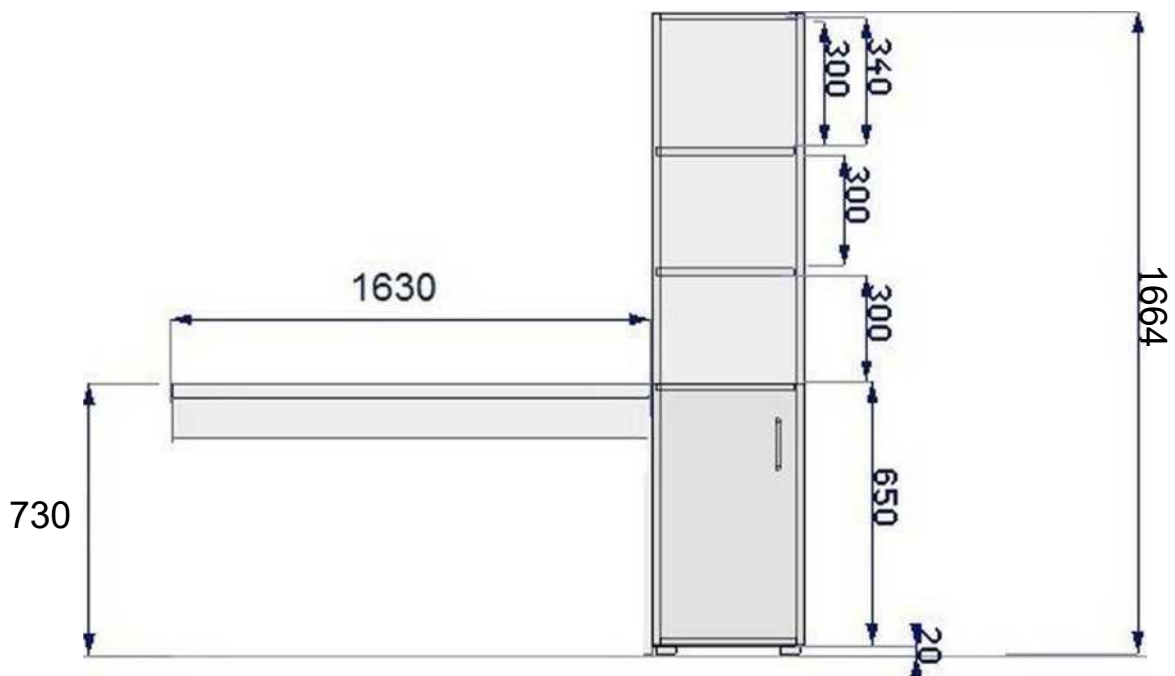

Technický popis:
materiál hrúbka 18 dekor skrinka Breza
v spodnej časti dvere vložené do
korpusu
kryt nad radiátorom zakotvené do steny
dekor tmavý dub
úchytká porta 128 mm

300

1

380 r