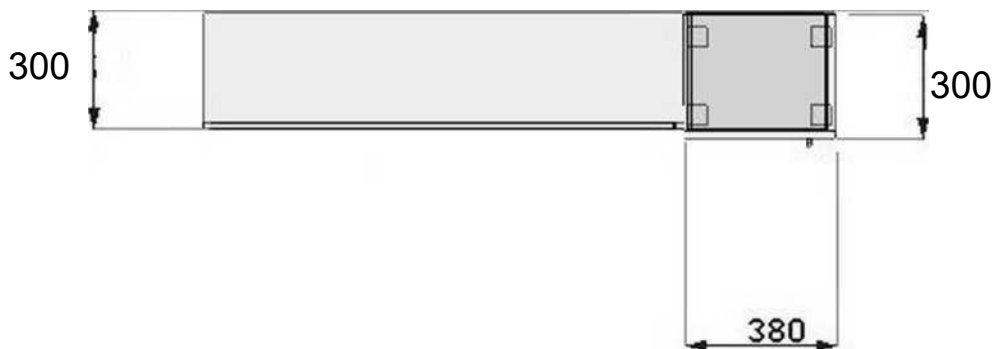

Technický popis:
materiál hrúbka 18 dekor skrinka Breza
v spodnej časti dvere vložené do
korpusu
kryt nad radiátorom zakotvené do steny
dekor tmavý dub
úchytká porta 128 mm

300

1

380 r