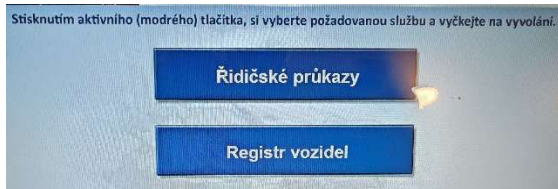

## Příloha č. 4 - Obrazový popis stávajícího vyvolávacího systému

Vyvolávací systém pokrývá 2 chodby úřadu:

- chodba OP + cestovní pasy

- chodba řidičské a technické průkazy + matrika

Chodba řidičských průkazů nemá osazené 2 dvouřádkové zobrazovací panely - probíhá rekonstrukce pracoviště.

Tři pracoviště po levé straně této chodby řídičské a technické průkazy mají další panely nad přímo přepážkami.

A - Provedení panelu na chodbě OP + cestovní pasy.

B - Provedení panelů chodba řídičské a technické průkazy + matrika

Přímo nad přepážkami

Stojany vyvolávacího systému jsou dva a jsou vybaveny hlasovým displejem a gongem:

Dotykové obrazovky objednávacích panelů:

Hlavní strana:

Další strany:

Strana pro zadání PINu na internetu objednaného klienta