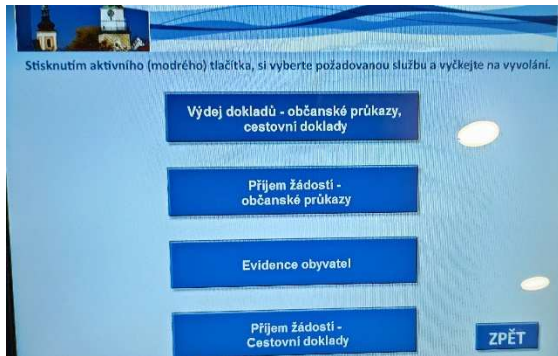

## Příloha č. 4 - Obrazový popis stávajícího vyvolávacího systému

Vyvolávací systém pokrývá 2 chodby úřadu:

- chodba OP + cestovní pasy

- chodba řidičské a technické průkazy + matrika

Chodba řidičských průkazů nemá osazené 2 dvouřádkové zobrazovací panely - probíhá rekonstrukce pracoviště.

Tři pracoviště po levé straně této chodby řídičské a technické průkazy mají další panely nad přímo přepážkami.

A - Provedení panelu na chodbě OP + cestovní pasy.

B - Provedení panelů chodba řídičské a technické průkazy + matrika

Přímo nad přepážkami

Stojany vyvolávacího systému jsou dva a jsou vybaveny hlasovým displejem a gongem:

Dotykové obrazovky objednávacích panelů:

Hlavní strana:

Další strany:

Strana pro zadání PINu na internetu objednaného klienta