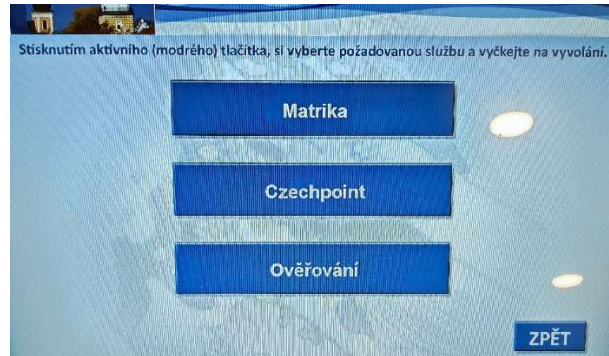

## Příloha č. 4 - Obrazový popis stávajícího vyvolávacího systému

Vyvolávací systém pokrývá 2 chodby úřadu:

- chodba OP + cestovní pasy

- chodba řidičské a technické průkazy + matrika

Chodba řidičských průkazů nemá osazené 2 dvouřádkové zobrazovací panely - probíhá rekonstrukce pracoviště.

Tři pracoviště po levé straně této chodby řídičské a technické průkazy mají další panely nad přímo přepážkami.

A - Provedení panelu na chodbě OP + cestovní pasy.

B - Provedení panelů chodba řídičské a technické průkazy + matrika

Přímo nad přepážkami

Stojany vyvolávacího systému jsou dva a jsou vybaveny hlasovým displejem a gongem:

Dotykové obrazovky objednávacích panelů:

Hlavní strana:

Další strany:

Strana pro zadání PINu na internetu objednaného klienta