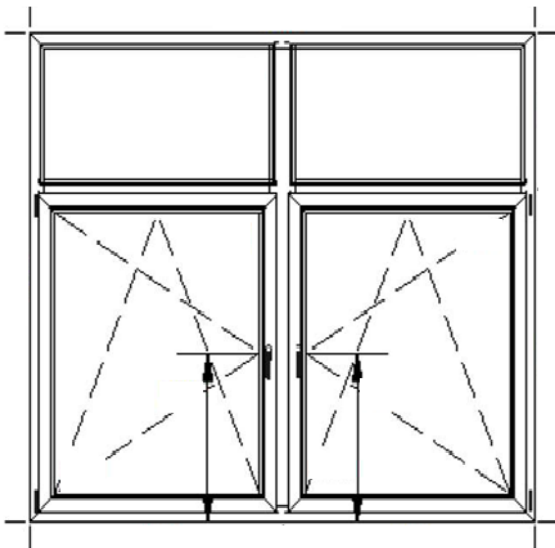

- Špecifikácia - príloha A – Energo-dispečing, Areál Olejkárska -

1500 x 2000

- Dvojkridlové plastové vchodové dvere antracit/presklené 1ks
- Znížený prechodový prah
- Demontáž dverí/odvoz odpadu 1X
- Montáž dverí/oprava omietok 1X
- Dodávka a montáž samozatváraču 1X
- Dodávka a montáž video vrátnika / el. inštalácia je pripravená 1X