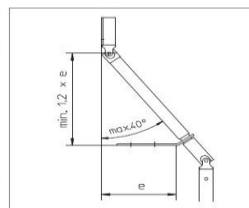

Výmena dvoch pákových mechanizmov za Kľukové:

- Mechanizmus zatvárania krídla 2ks
- Kľukový mechanizmus 2ks
- Mechanizmus okna k pákovému ovl. 2ks
- Montáž kľukového mechanizmu 2ks
- demontáž a likvidácia pôvodného pákového mechanizmu 2ks

Montážní výkres kloubového uložení pro pevnou tyč s klikou