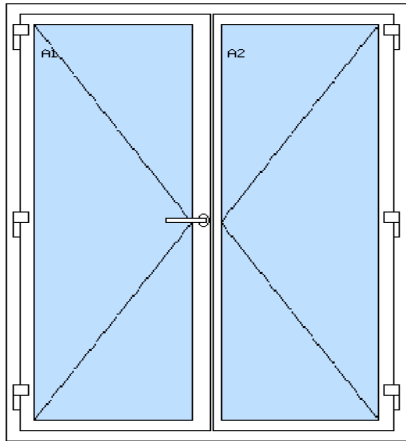

- Špecifikácia - príloha A – Energo-dispečing, Areál Olejkárska -

1500 x 2000

- Dvojkridlové plastové vchodové dvere antracit/presklené 1ks
- Znížený prechodový prah
- Demontáž dverí/odvoz odpadu 1X
- Montáž dverí/oprava omietok 1X
- Dodávka a montáž samozatváraču 1X
- Dodávka a montáž video vrátnika / el. inštalácia je pripravená 1X