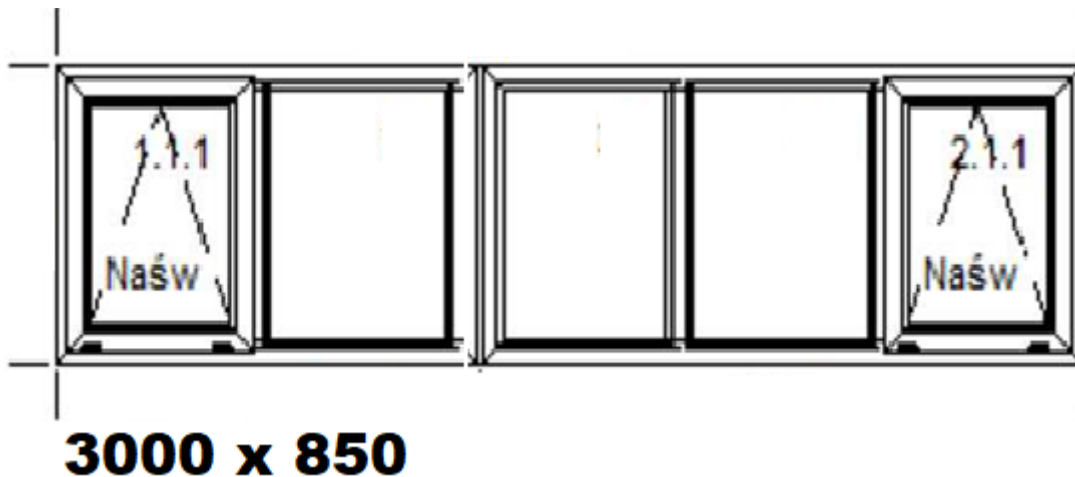

- Špecifikácia - príloha A – Energo-dispečing, Areál Olejkárska -

Areál Jurajov Dvor – Objekt ZTI

- Plastové okno päťdielna zostava s pevnými oknami na stranách sklopné / biele 1ks
- Šesťkomorový profil/ trojsklo
- Pákový mechanizmus otvárania bočných okien 2ks
- Dodávka a montáž vkladacia sieť proti hmyzu 2ks
- Dodávka a montáž okenné žalúzie biele 5ks
- Dodávka a montáž parapet vonkajší 1X
- Dodávka a montáž parapet vnútorný 1X
- Demontáž plastového okna/odvoz odpadu 1X
- Montáž okna/oprava omietok 1X