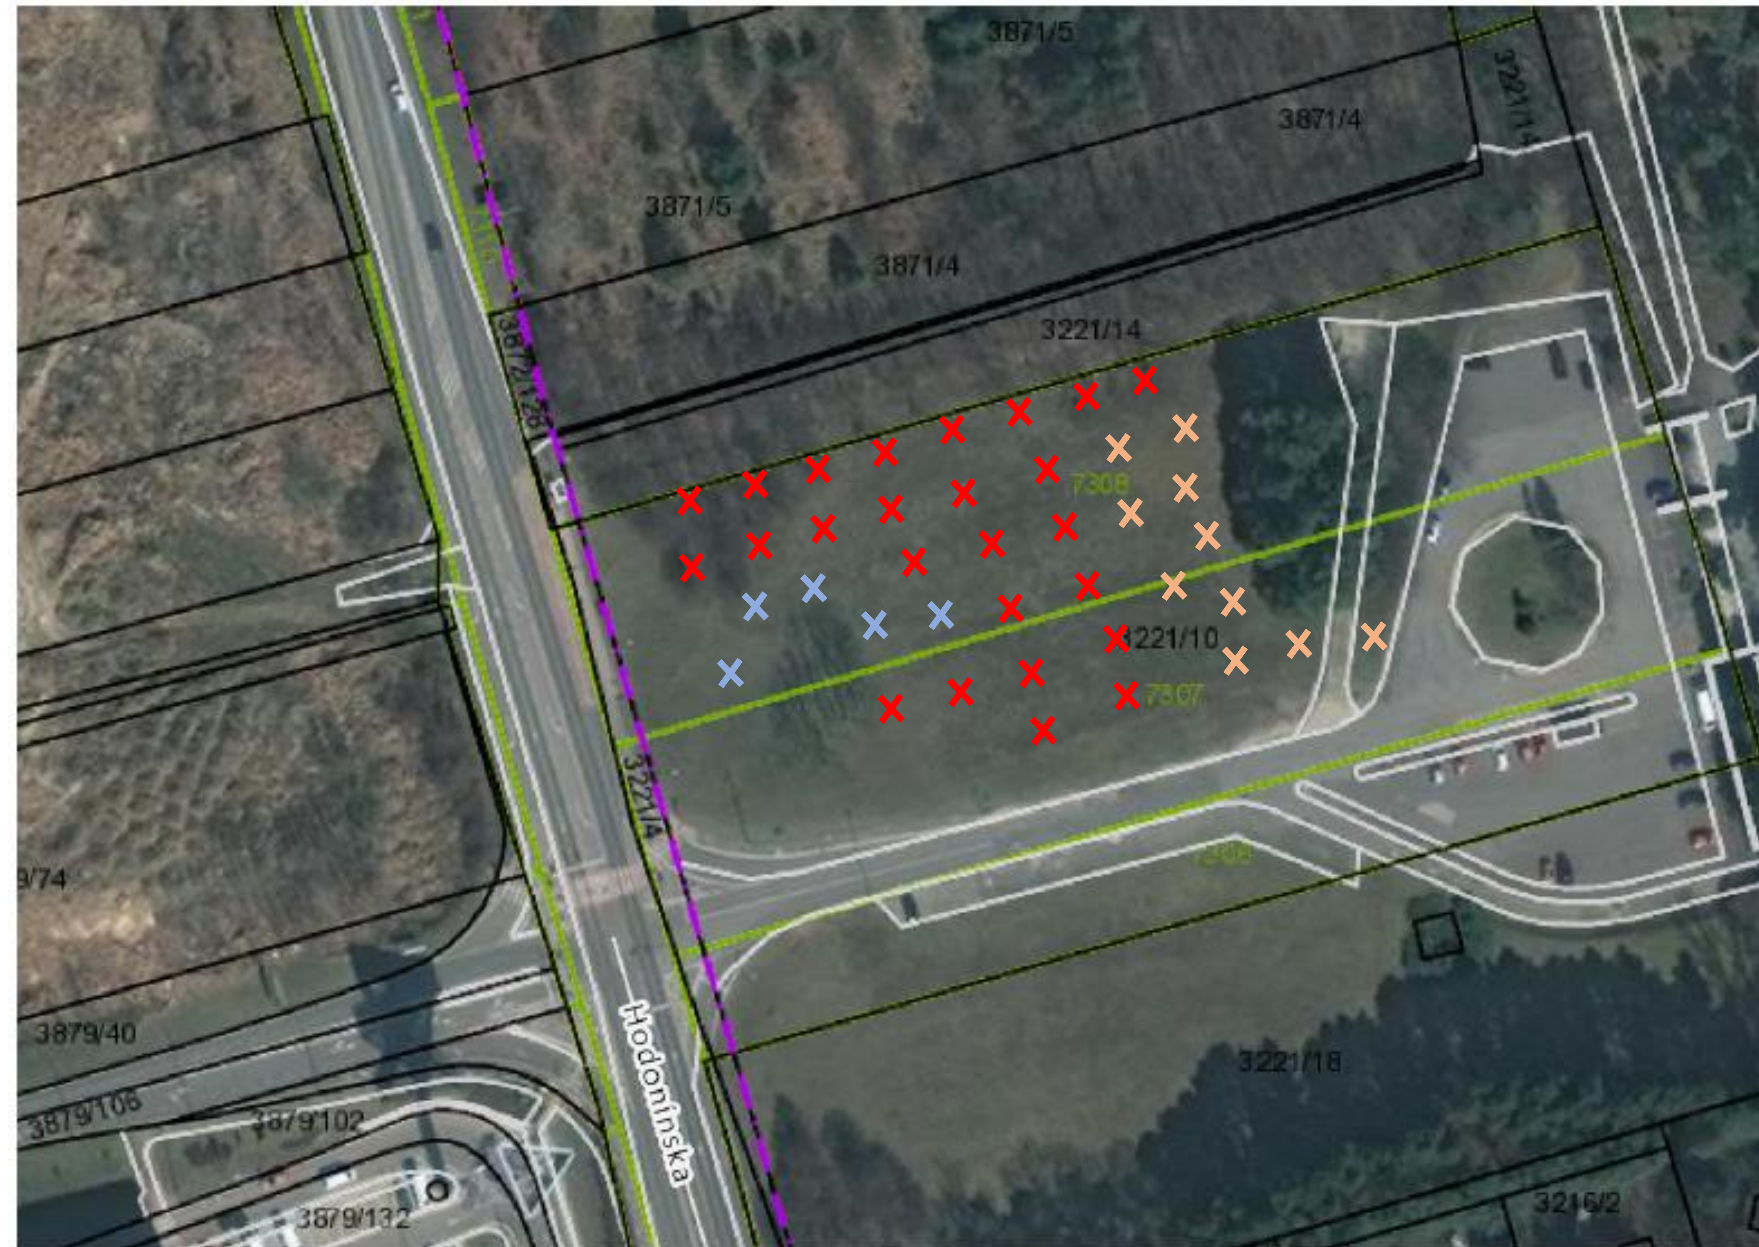

NÁVRH NÁHRADNEJ VÝSADBY ZA VYRÚBANÉ DREVINY V KREMATÓRIU A URNOVOM HÁJI

PREDPOLIE

PARC. Č. 3221/10 k. ú. ZÁHORSKÁ
BYSTRICA

REALIZÁCIA:

MARIANUM – Pohrebníctvo mesta Bratislavy

Šafárikovo námestie 3

811 02 Bratislava

KREMATÓRIUM A URNOVÝ HÁJ PREDPOLIE

SITUÁCIA

PREDPOLIE KREMATÓRIA A URNOVÉHO
HÁJA

- 1) 10x Borovica čierna (*Pinus nigra*)
- 2) 25x Lipa malolistá 'Greenspire' (*Tilia cordata* 'Greenspire')
- 3) 5x Hrab obyčajný 'Purpurea' (*Carpinus betulus* 'Purpurea')

- umiestnenie v predpolí Krematória a Urnového hája na ľavej strane smerom ku vchodu Krematória
- výsadbový materiál: predpestované listnaté dreviny so založenou korunou s obvodom kmeňa 17 – 20 cm,
- realizácia výsadby v zmysle technickej normy STN 83 7010 vykonaná odbornou spôsobilou osobou na predmetné úkony,
- vzdialenosť od stavieb a ostatných drevín min. 200 cm
- spon sadeníc min. 350 cm

FOTODOKUMENTÁCIA

PREDPOLIE KREMATÓRIA A URNOVÉHO HÁJA

- umiestnenie na zelenej ploche verejnej zelene na ľavej strane smerom ku vchodu Krematória
- skupinová výsadba jednotlivých druhov drevín spolu
- výsadbový materiál: predpestované listnaté dreviny so založenou korunou s obvodom kmeňa 17 – 20,
- realizácia výsadby v zmysle technickej normy STN 83 7010 vykonaná odborne spôsobilou osobou na predmetné úkony,
- vzdialenosť od stavieb a ostatných drevín min. 200 cm
- spon sadeníc min. 350 cm