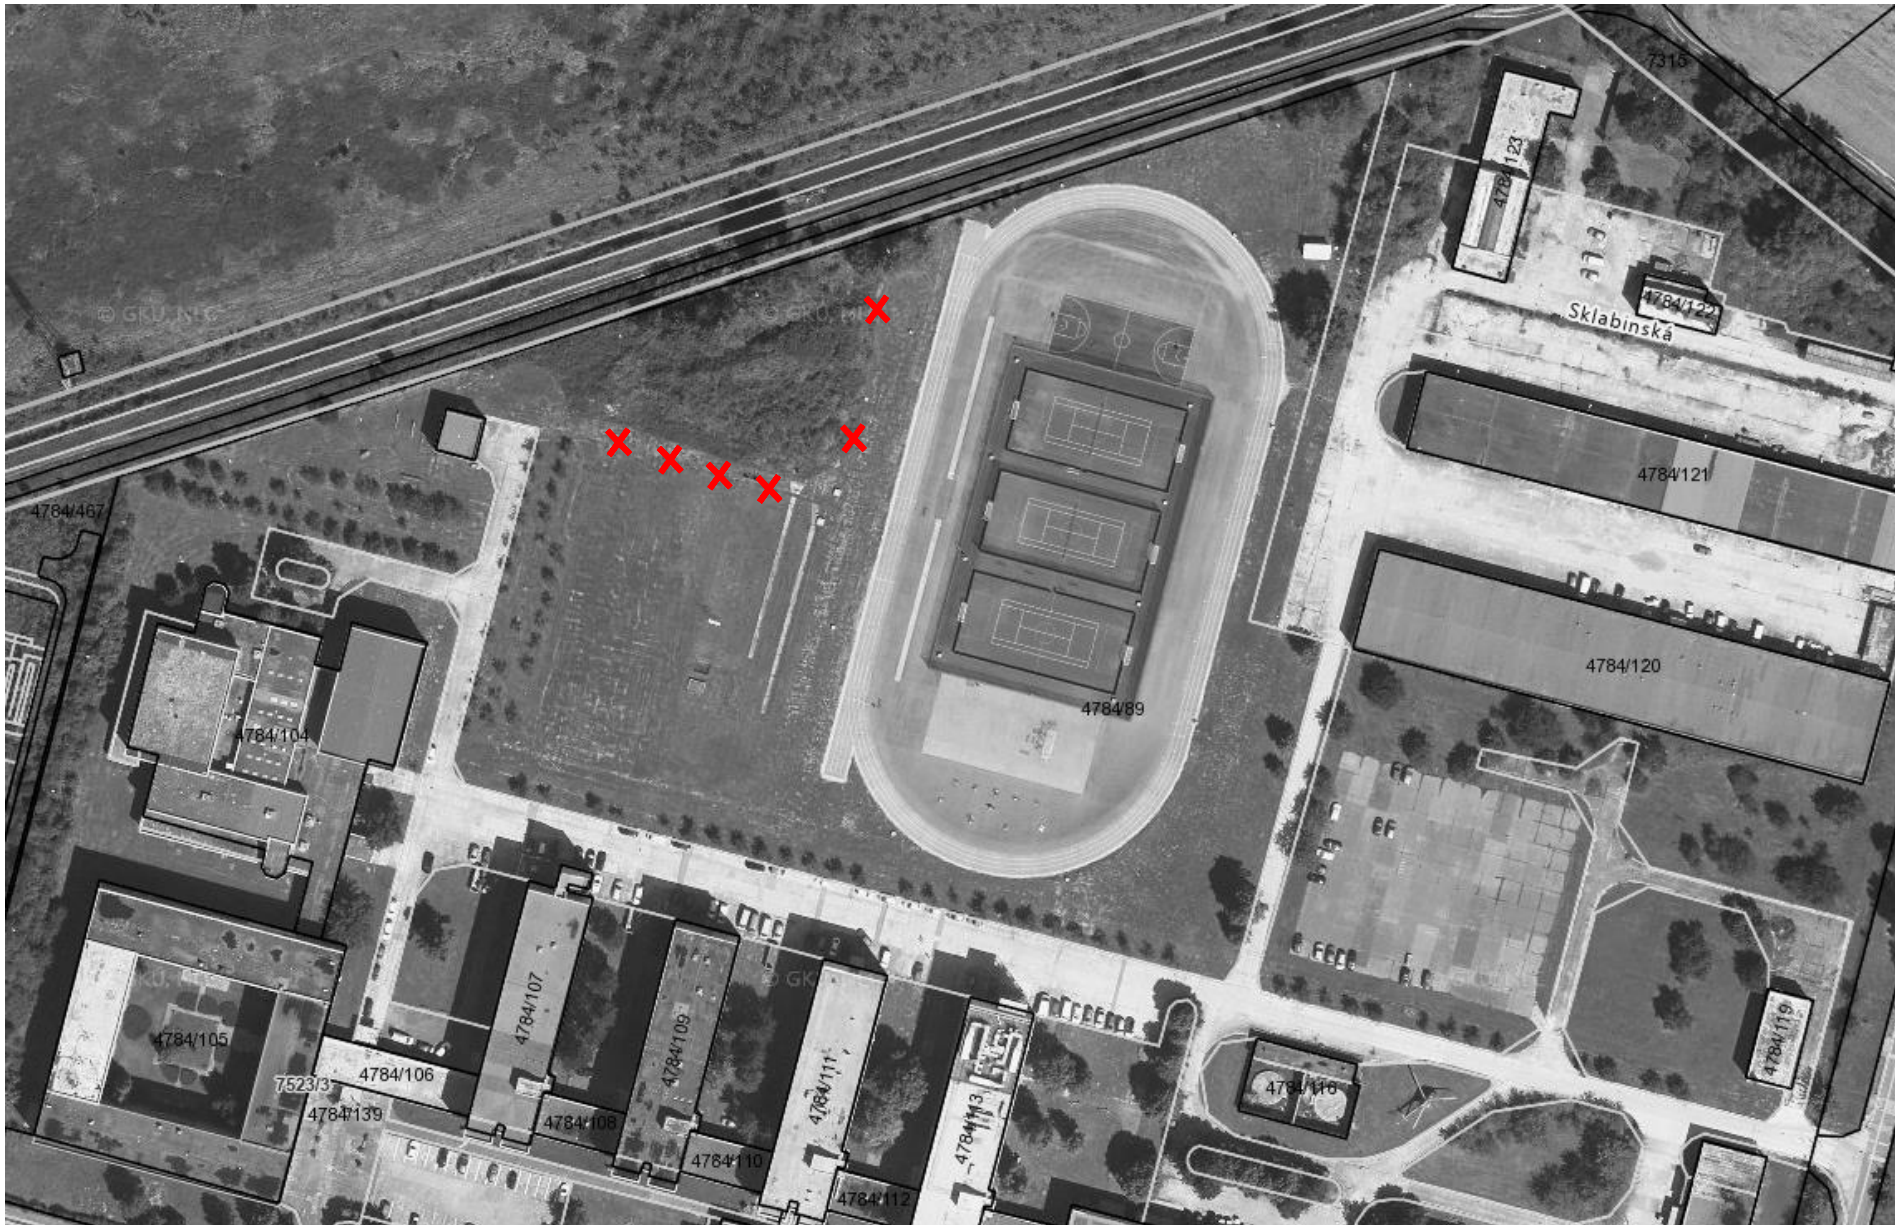

REALIZÁCIA:

MARIANUM – Pohrebníctvo mesta Bratislavy
Šafárikovo námestie 3
811 02 Bratislava

AREÁL AKADEMIE POLICAJNÉHO ZBORU SITUÁCIA

6x lipa malolistá 'Rancho' (*Tilia codata* 'Rancho')

- výsadbový materiál: predpestované listnaté dreviny so založenou korunou s obvodom kmeňa 20 - 25 cm,
- umiestnenie v areáli Akadémie PZ pri športovom areáli pozdĺž návazky zemin (kopec),
- realizácia výsadby v zmysle technickej normy STN 83 7010 vykonaná odbornou spôsobilou osobou na predmetné úkony,
- vzdialenosť od stavieb a ostatných drevín min. 200 cm
- spon sadeníc min. 350 cm

AREÁL AKADÉMIE POLICAJNÉHO ZBORU

FOTODOKUMENTÁCIA

- 2x lipa malolistá 'Rancho' bude vysadená na východnej strane navážky zeminy (kopec) v rámci športového areálu smerom k bežeckej dráhe (fotografia č. 1)
- 4x lipa malolistá 'Rancho' bude vysadená na južnej strane navážky zeminy (kopec) v rámci športového areálu od cvičiska smerom k výmeničke (fotografia č. 2)
- vzdialenosť od stavieb a ostatných drevín min. 200 cm
- spon sadeníc min. 350 cm

FOTOGRAFIA Č. 3

FOTOGRAFIA Č. 4

DETSKÉ IHRISKO SKLABINSKÁ FOTODOKUMENTÁCIA

- 6x ambrovník styraxový bude vysadený severnej strane ihriska, z toho 2ks pri cvičiacich prvkoch a 4 ks pozdĺž pešej komunikácie (fotografia č. 3)
- 4x lipa malolistá 'Rancho' bude vysadená za oploteným ihriskom medzi detskou lanovkou a pešej komunikácie (fotografia č. 4)
- vzdialenosť od stavieb a ostatných drevín min. 200 cm
- spon sadeníc min. 350 cm

FOTOGRAFIA Č. 5

FOTOGRAFIA Č. 6

DETSKÉ IHRISKO SKLABINSKÁ FOTODOKUMENTÁCIA

- 1x lipa malolistá 'Rancho' bude vysadená medzi hracími prvkami a pešou komunikáciou (fotografia č. 5)
- 1x lipa malolistá 'Rancho' bude vysadená medzi živým plotom na ploche medzi hracími prvkami (fotografia č. 6)
- vzdialenosť od stavieb a ostatných drevín min. 200 cm
- spon sadeníc min. 350 cm