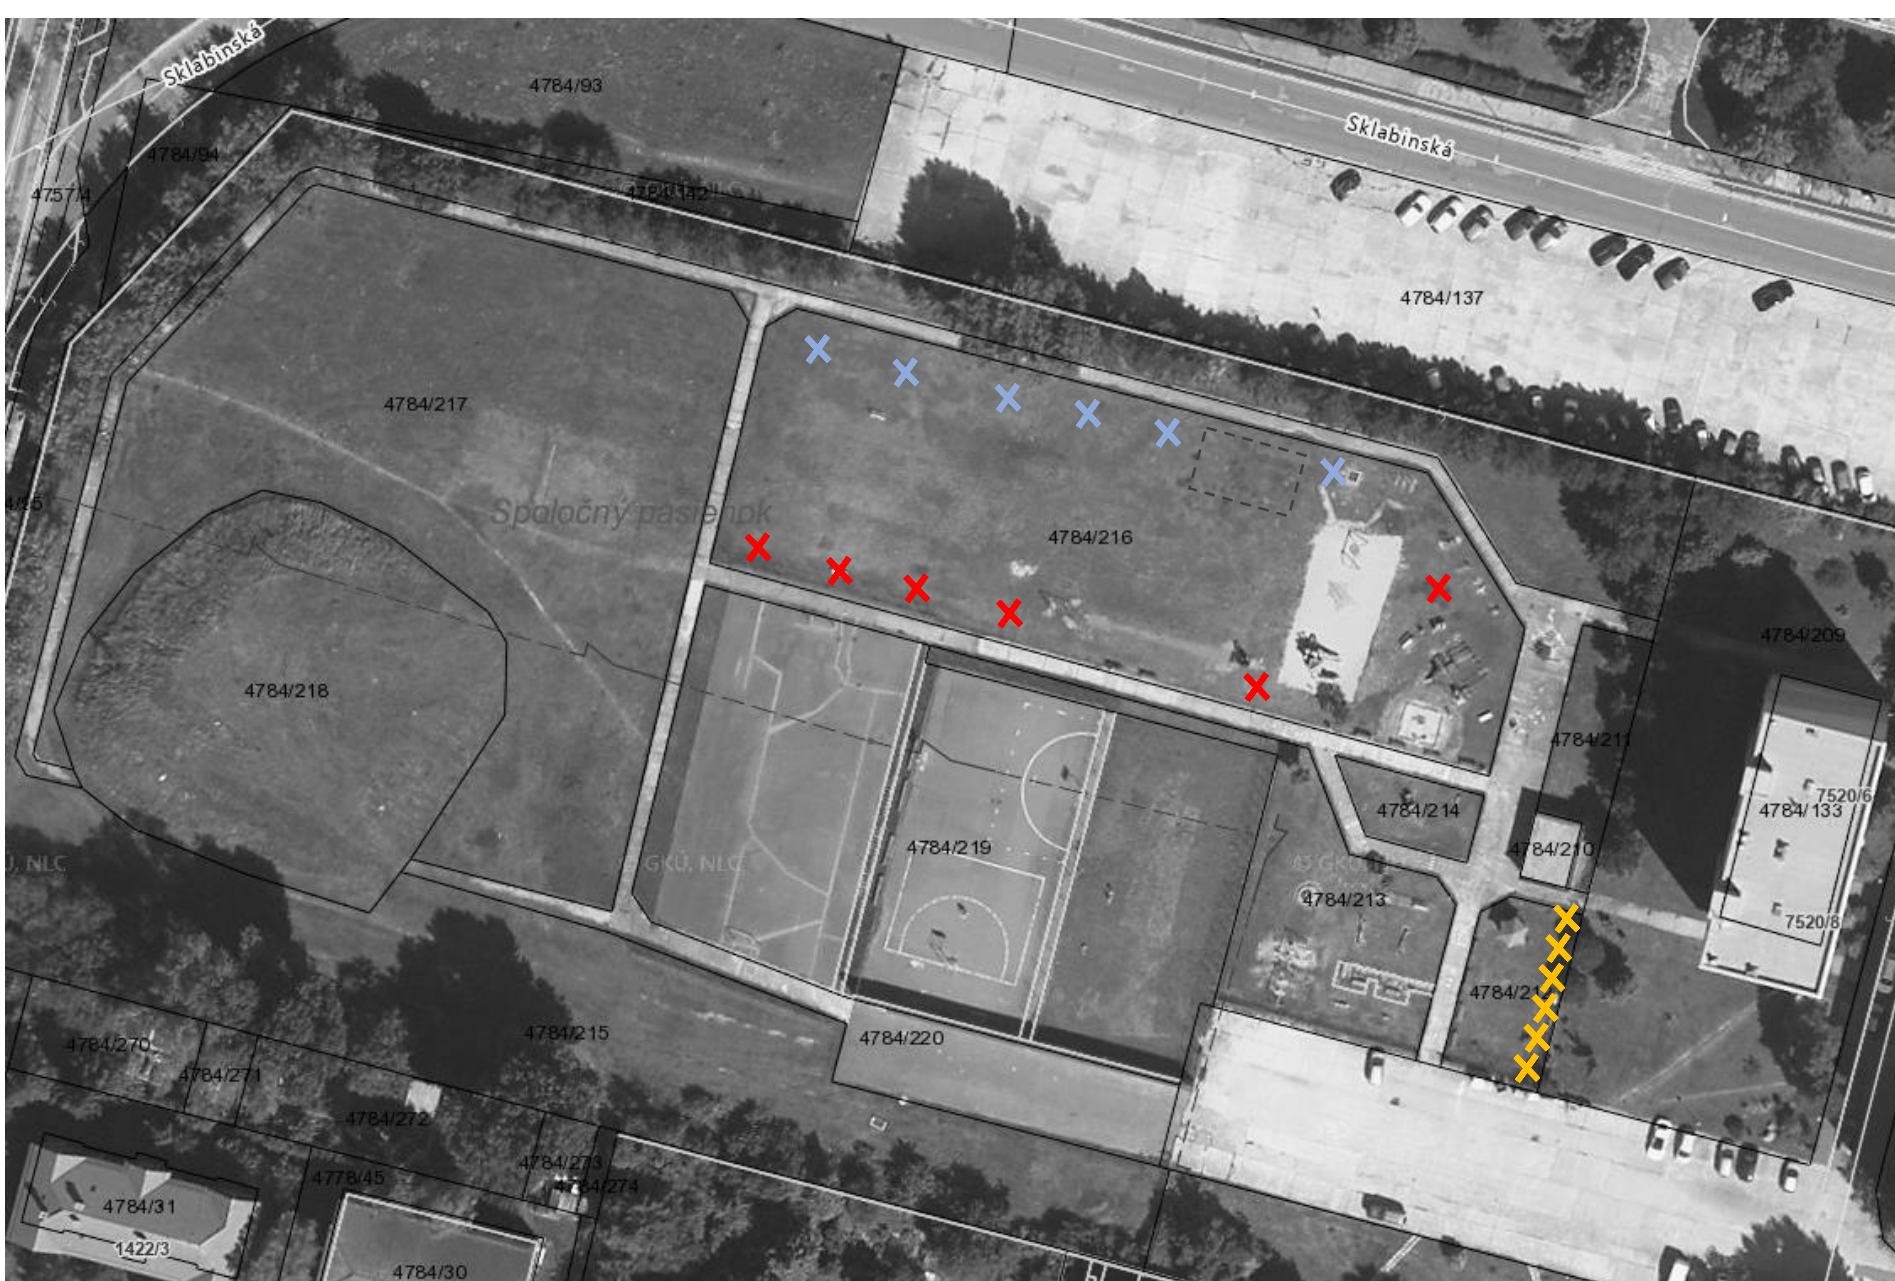

REALIZÁCIA:

MARIANUM – Pohrebníctvo mesta Bratislavy
Šafárikovo námestie 3
811 02 Bratislava

AREÁL AKADEMIE POLICAJNÉHO ZBORU SITUÁCIA

6x lipa malolistá 'Rancho' (*Tilia codata* 'Rancho')

- výsadbový materiál: predpestované listnaté dreviny so založenou korunou s obvodom kmeňa 20 - 25 cm,
- umiestnenie v areáli Akadémie PZ pri športovom areáli pozdĺž návazky zemin (kopec),
- realizácia výsadby v zmysle technickej normy STN 83 7010 vykonaná odbornou spôsobilou osobou na predmetné úkony,
- vzdialenosť od stavieb a ostatných drevín min. 200 cm
- spon sadeníc min. 350 cm

AREÁL AKADÉMIE POLICAJNÉHO ZBORU

FOTODOKUMENTÁCIA

- 2x lipa malolistá 'Rancho' bude vysadená na východnej strane navážky zeminy (kopec) v rámci športového areálu smerom k bežeckej dráhe (fotografia č. 1)
- 4x lipa malolistá 'Rancho' bude vysadená na južnej strane navážky zeminy (kopec) v rámci športového areálu od cvičiska smerom k výmeničke (fotografia č. 2)
- vzdialenosť od stavieb a ostatných drevín min. 200 cm
- spon sadeníc min. 350 cm

AREÁL DETSKÉHO IHRISKA SKLABINSKÁ SITUÁCIA

6x Lipa malolistá 'Rancho' (*Tilia codata 'Rancho'*)

6x Ambrovník styraxový (Liquidambar styraciflua)

6x Muchovník lamarckov (Amelanchier lamarckii) s výškou 100 – 200 cm

FOTOGRAFIA Č. 3

FOTOGRAFIA Č. 4

DETSKÉ IHRISKO SKLABINSKÁ FOTODOKUMENTÁCIA

- 6x ambrovník styraxový bude vysadený severnej strane ihriska, z toho 2ks pri cvičiacich prvkoch a 4 ks pozdĺž pešej komunikácie (fotografia č. 3)
- 4x lipa malolistá 'Rancho' bude vysadená za oploteným ihriskom medzi detskou lanovkou a pešej komunikácie (fotografia č. 4)
- vzdialenosť od stavieb a ostatných drevín min. 200 cm
- spon sadeníc min. 350 cm