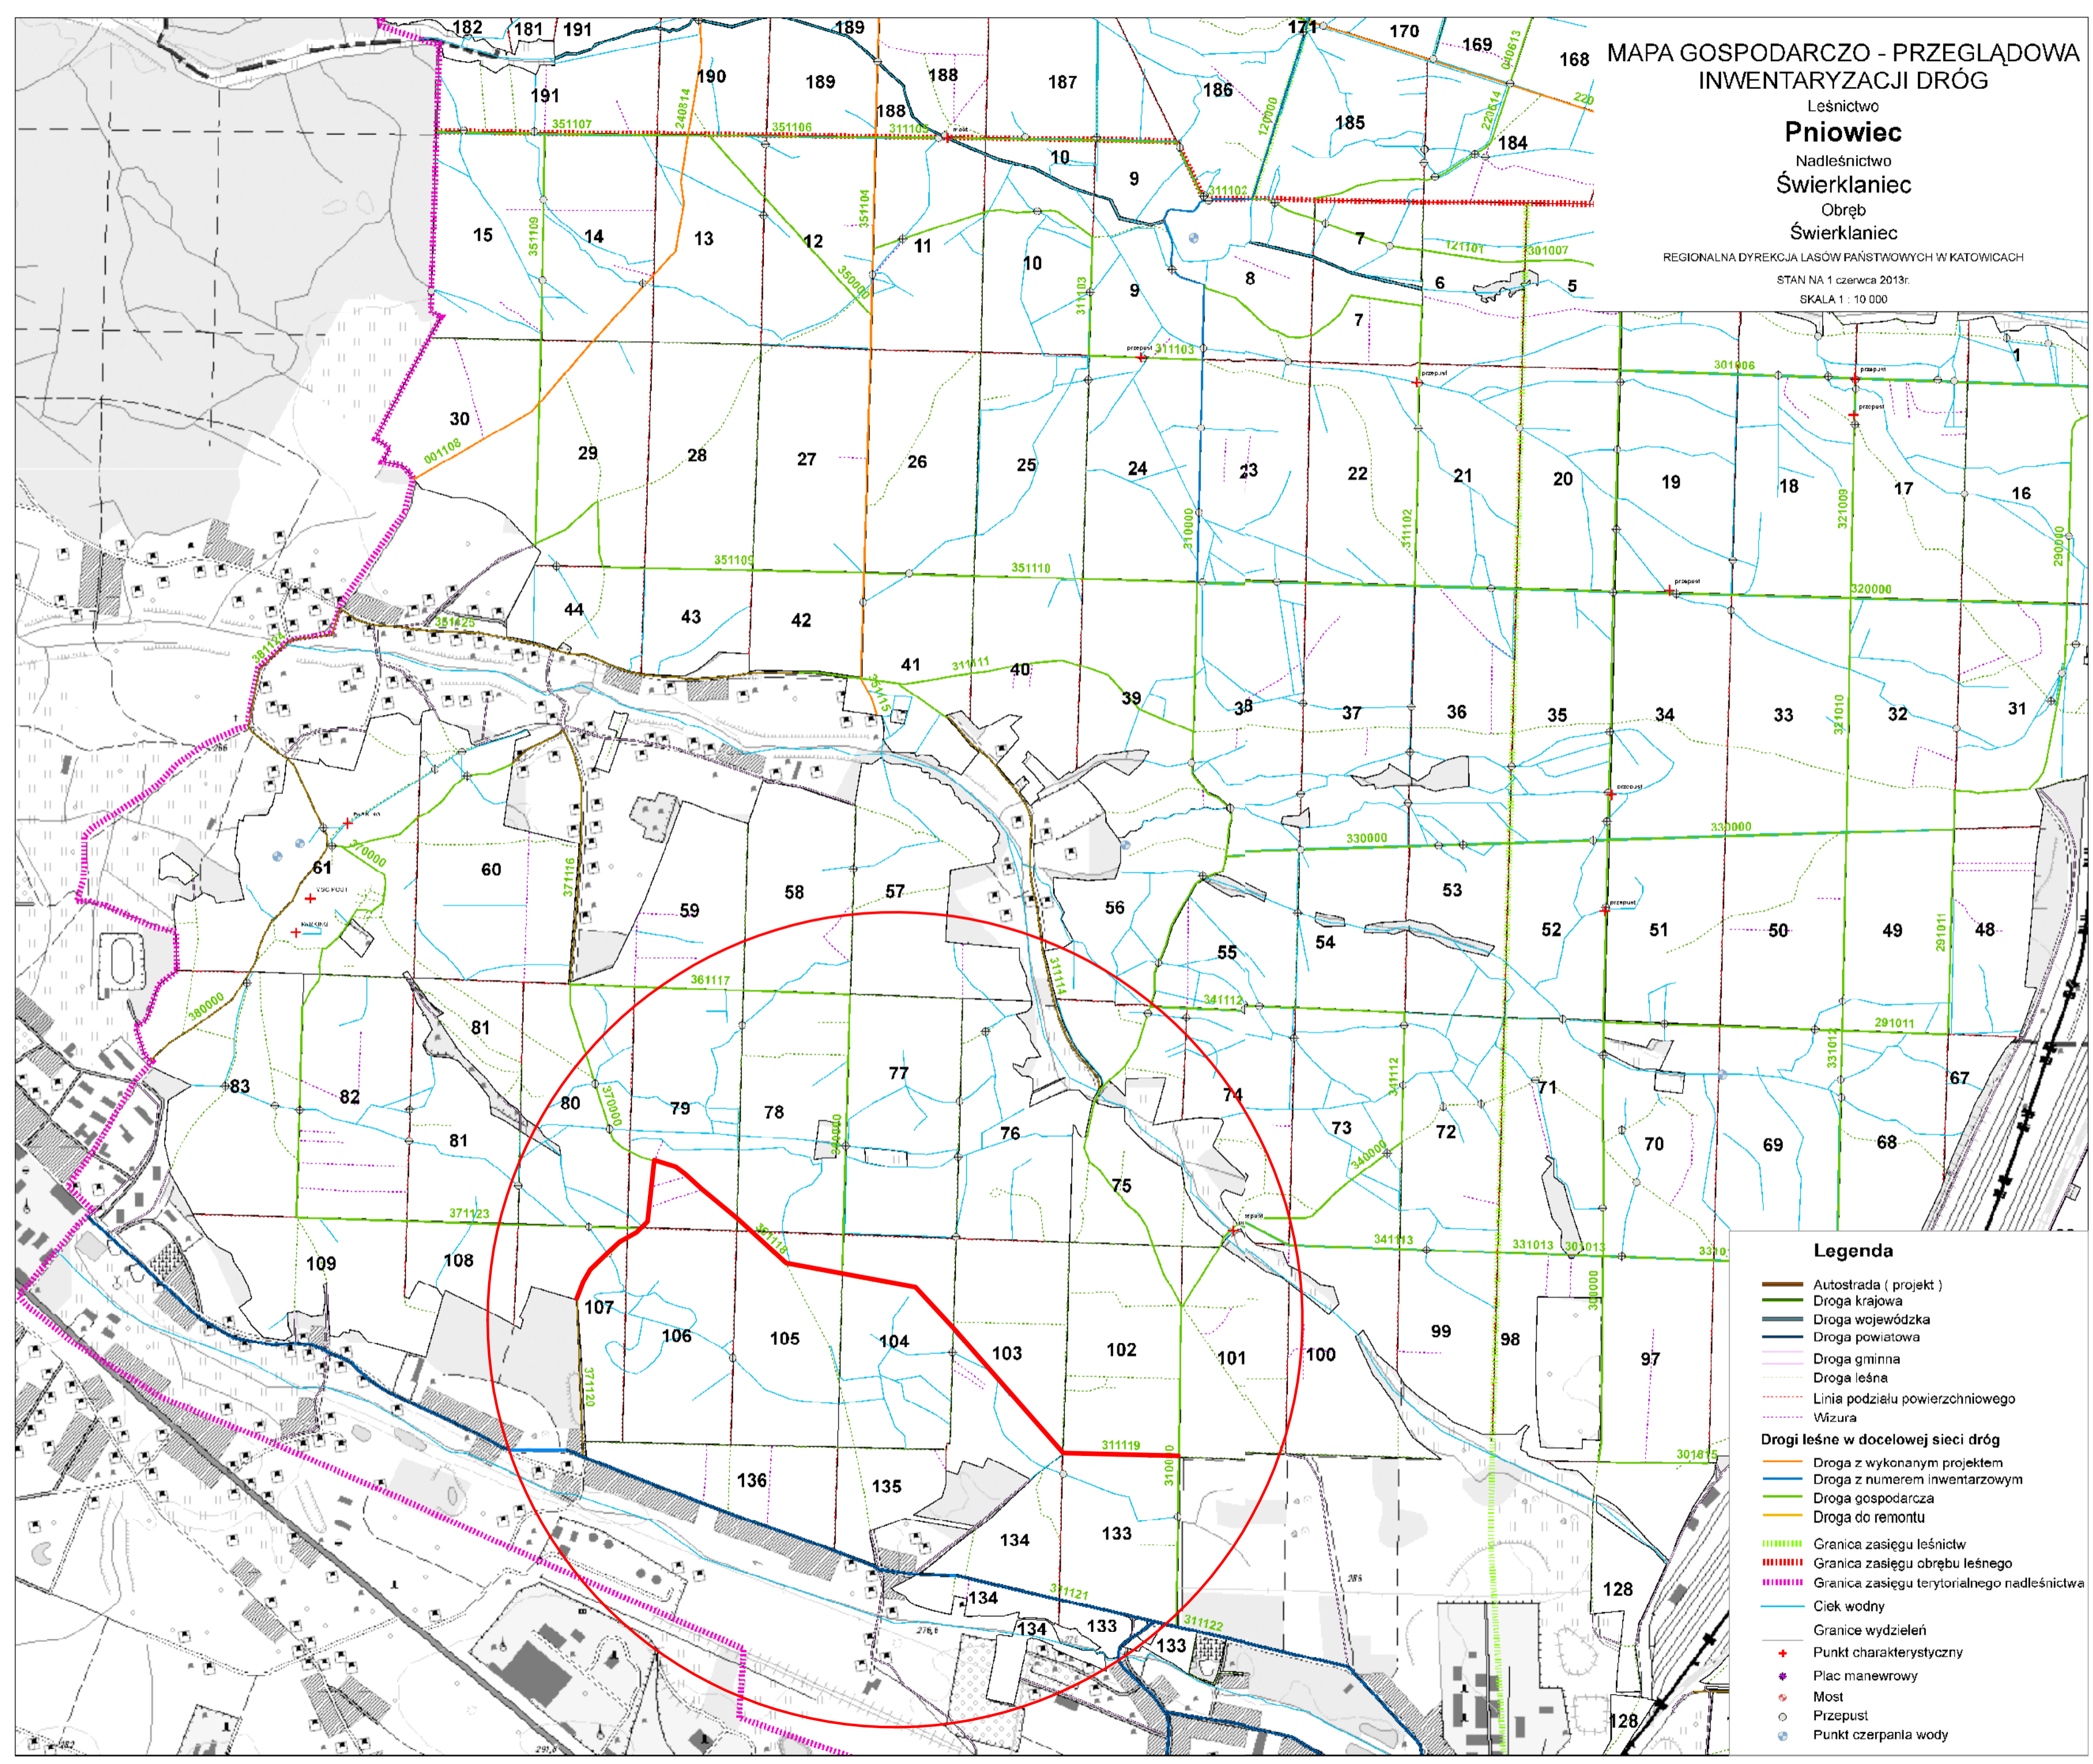

MAPA GOSPODARczo - PRZEGLĄDOWA
INWENTARYZACJI DRÓG

Leśnictwo
Pniowiec
Nadleśnictwo
Świerklaniec
Obwód
Świerklaniec

REGIONALNA DYREKCJA LASÓW PAŃSTWOWYCH W KATOWICACH
STAN NA 1 czerwca 2013r.
SKALA 1 : 10 000

Legenda

- Autostrada (projekt)
 - Droga krajowa
 - Droga wojewódzka
 - Droga powiatowa
 - Droga gminna
 - Droga leśna
 - Linia podziału powierzchniowego
 - Włózura
- Drogi leśne w docelowej sieci dróg**
- Droga z wykonanym projektem
 - Droga z numerem inwentaryzowym
 - Droga gospodarcza
 - Droga do remontu
- - - Granica zasięgu leśnictwa
 - - - Granica zasięgu obrębu leśnego
 - - - Granica zasięgu terytorialnego nadleśnictwa
 - Ciek wodny
 - Granice wydziałów
 - + Punkt charakterystyczny
 - + Plac manewrowy
 - + Most
 - + Przepust
 - + Punkt czerpania wody