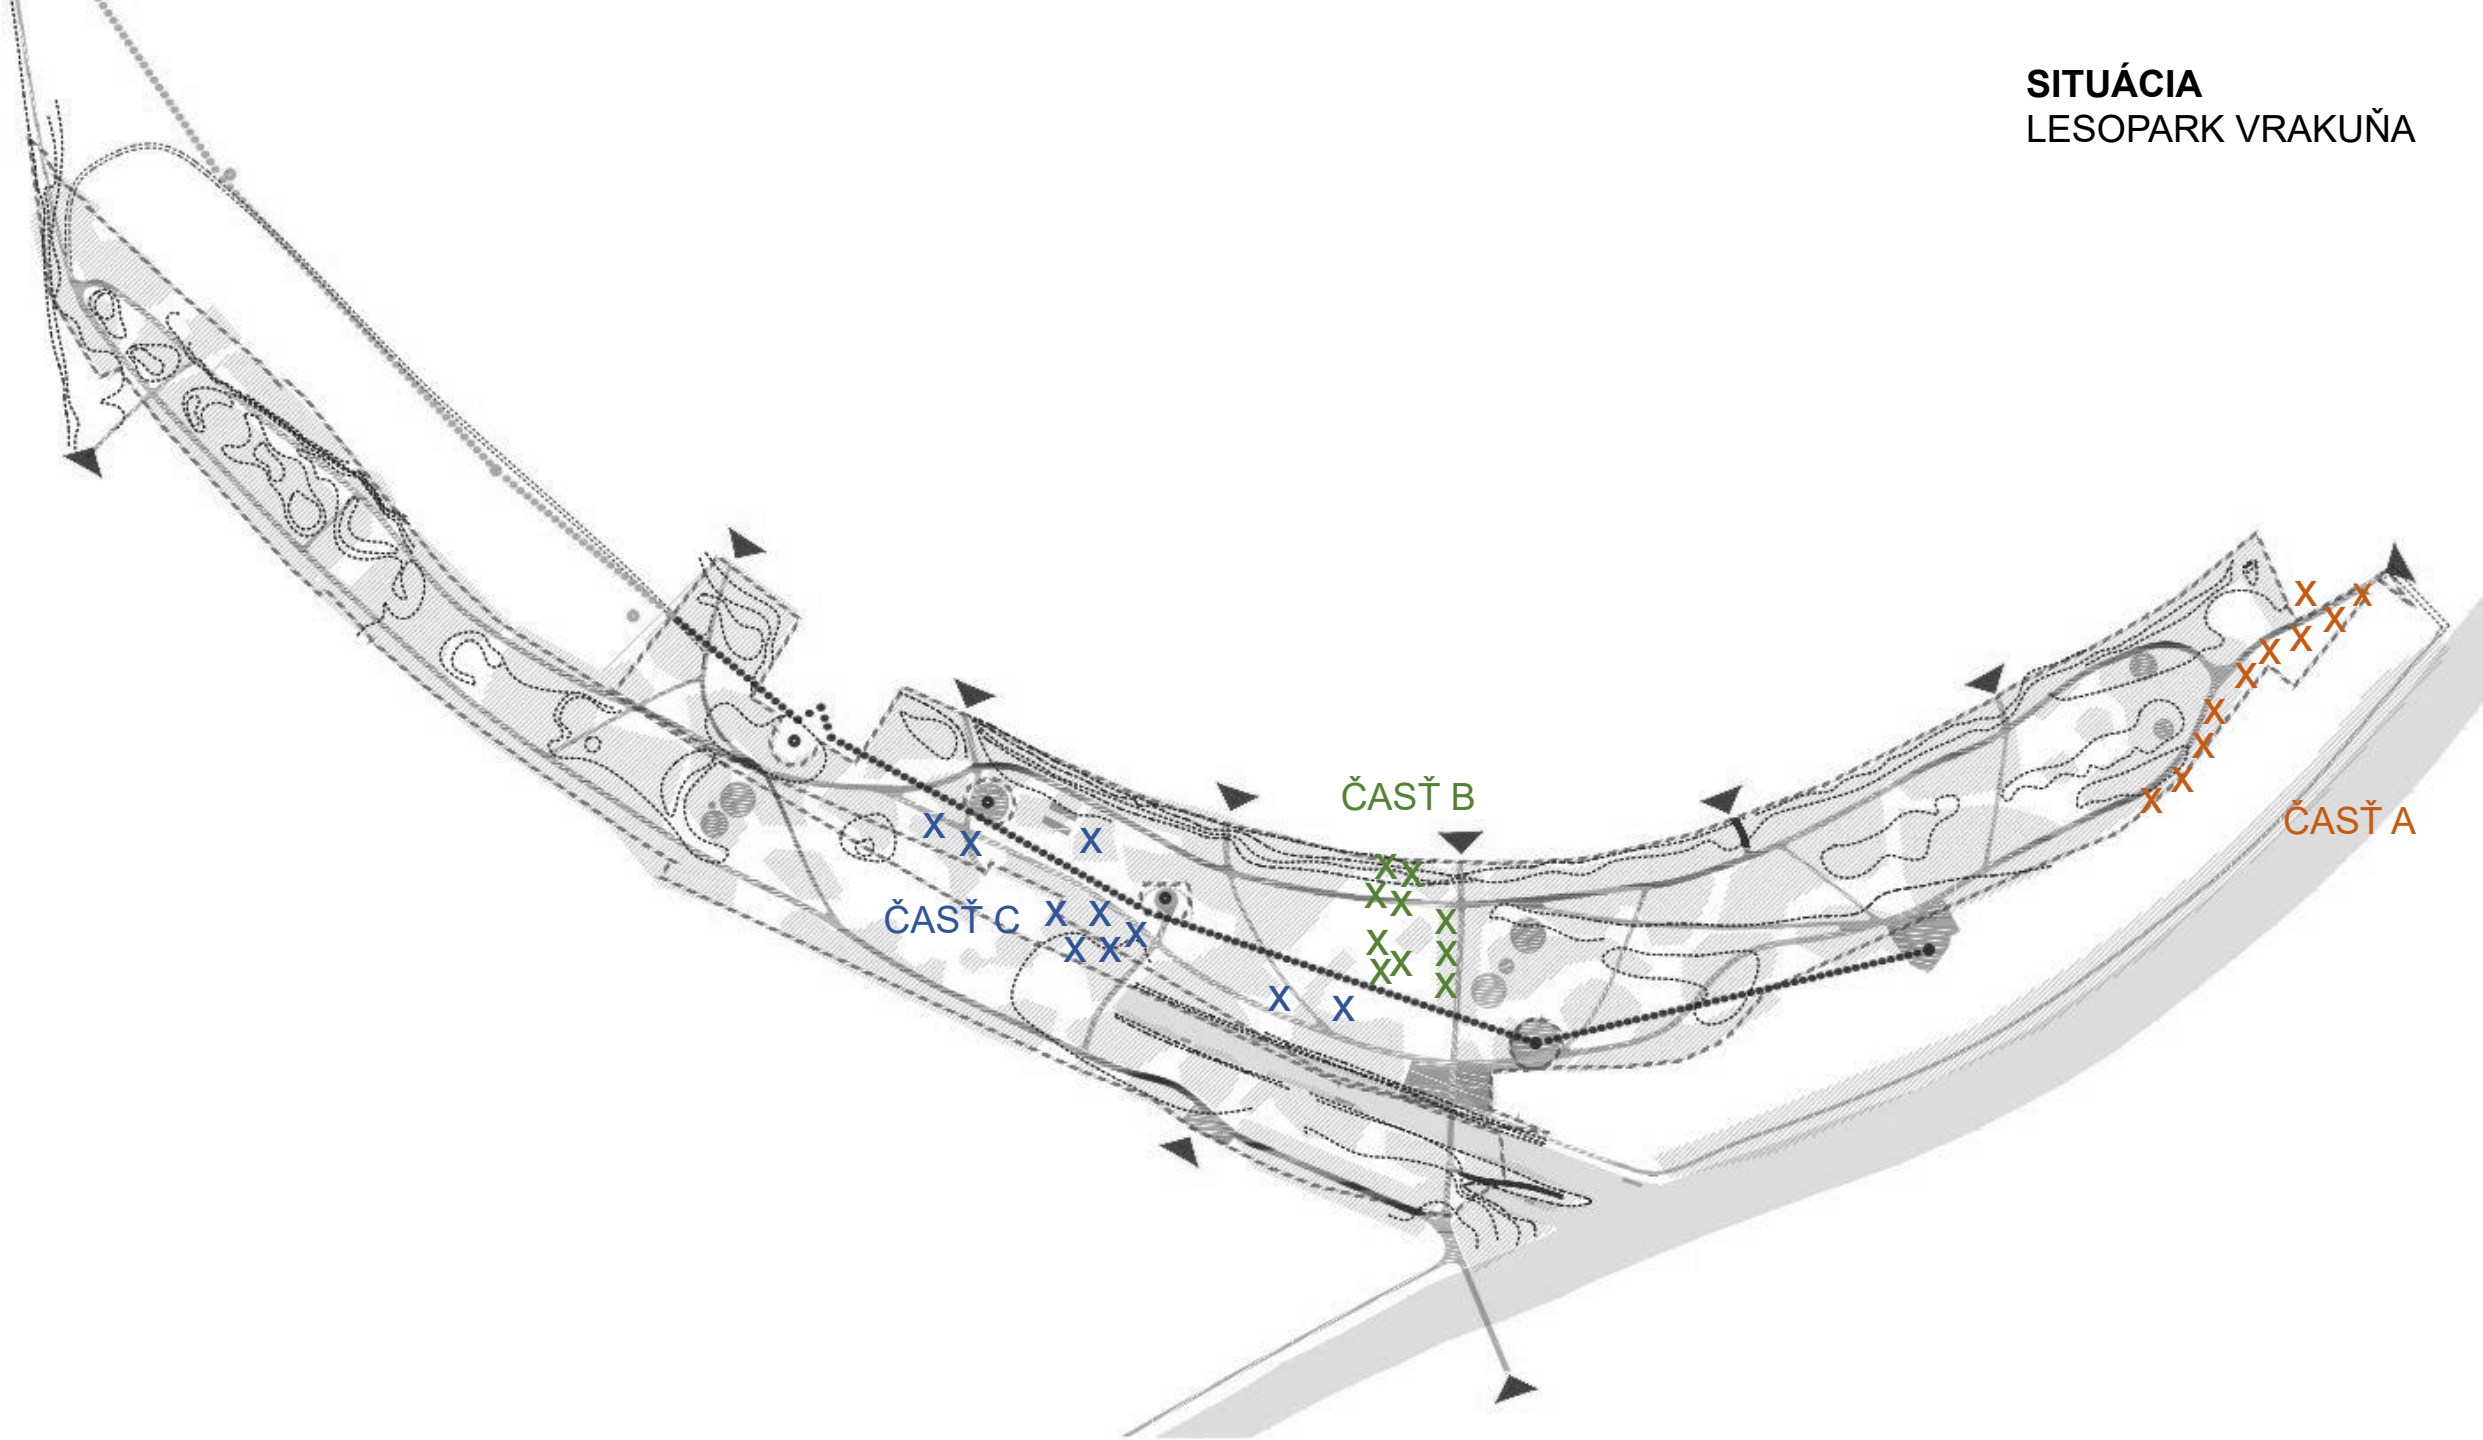

NÁHRADNÁ VÝSADBA ZA VYRÚBANÉ DREVINY NA CINTORÍNE VRAKUŇA

LESOPARK VRAKUŇA
PARC. Č. 1235/10 k. ú. VRAKUŇA

REALIZÁCIA:

MARIANUM – Pohrebníctvo mesta Bratislavy

Šafárikovo námestie 3

811 02 Bratislava

SITUÁCIA
LESOPARK VRAKUŇA

ČASŤ A

- 10x Acer platanoides 'Olmsted', obvod kmeňa 17 – 20 cm

ČASŤ B

- 10x *Ulmus x hollandica* 'Wredei', obvod kmeňa 17 – 20 cm

ČASŤ C

- 10x *Populus alba* s obvodom kmeňa min. 17 – 20 cm