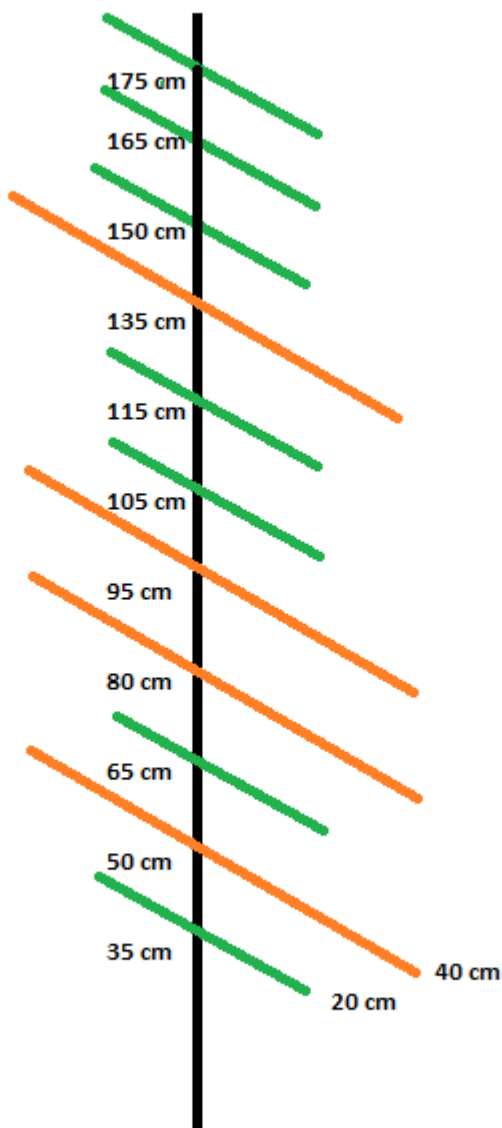

## Opis przedmiotu zamówienia

Przedmiotem zamówienia jest dostawa osłon zabezpieczających sadzonki modrzewia. Osłony to metalowy pręt z przymocowanymi poprzecznymi drutami ustawionymi pod kątem prostym, które mają na celu ochronę młodego drzewka przed spalowaniem przez zwierzynę.

Rysunek poglądowy:

Długość pręta głównego: 180 cm, średnica 6 mm

Pręty poprzeczne o grubości 2 mm, zgrzewane na wysokościach: 35 cm, 50 cm, 65 cm, 80 cm, 95 cm, 105 cm, 115 cm, 135 cm, 150 cm, 165 cm, 175 cm,

Druty poprzeczne o długości 40 cm przymocowane na wysokościach 50 cm, 80 cm, 95 cm, 135 cm

Druty poprzeczne o długości 20 cm: na pozostałych wysokościach.

Materiał do wykonania osłon: pręt główny wykonany z drutu S235JR - drut stalowy ocynkowany

Druty poprzeczne z drutu S235JR ocynkowane