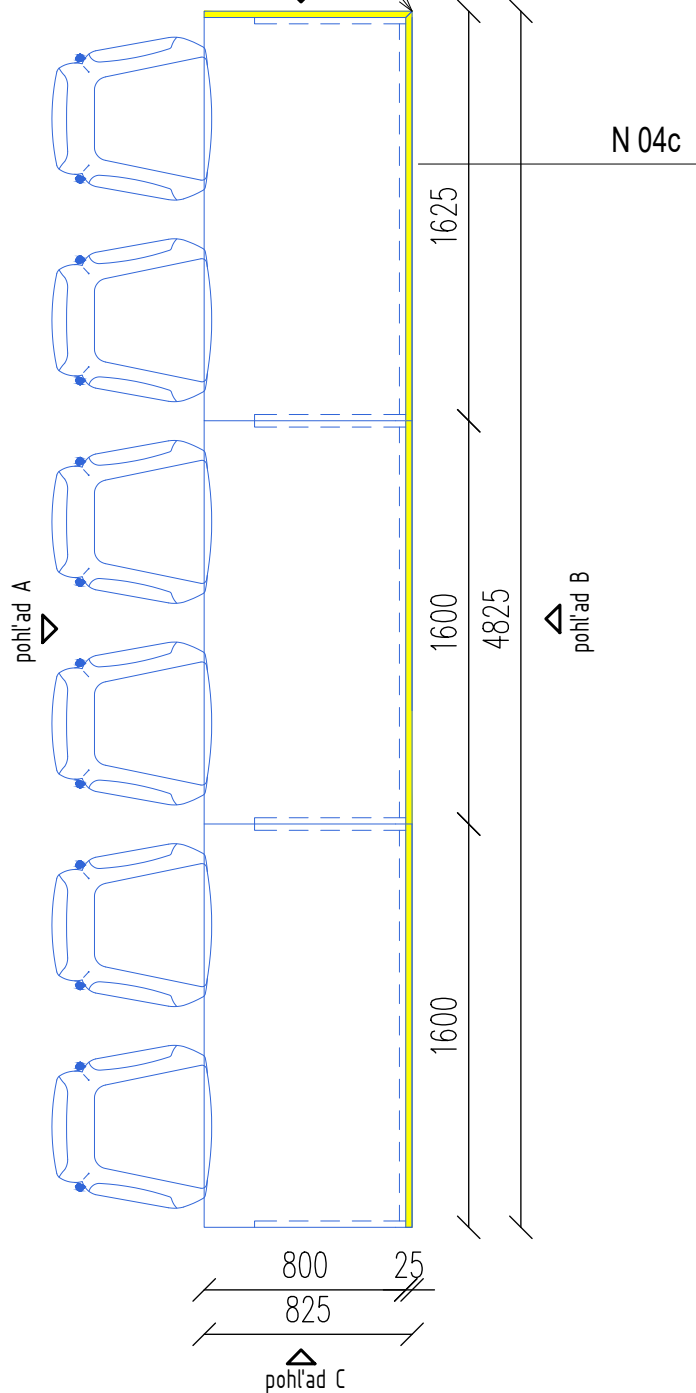

N 04c

DETAIL SPOJA HRÁN:
ZAREZAŤ POD UHLOM 45°
A OPÁSKOVAŤ

pôdorys

el. zásuvky viď PD elektro

- ① PANEL DTDL DUB VICENZA H3157 ST12, HR. 25 MM, 1625x880 MM, LEPENÝ NA ČELO STOLOV CELOPLOŠNE PRÍPADNE KOTVENÝ Z VNÚTORNEJ STRANY STOLA N04b
- ② PANEL DTDL DUB VICENZA H3157 ST12, HR. 25 MM, 1600x880 MM, 2 KRÁT, LEPENÝ NA ČELO STOLOV CELOPLOŠNE PRÍPADNE KOTVENÝ Z VNÚTORNEJ STRANY STOLA N04d
- ③ PANEL DTDL DUB VICENZA H3157 ST12, HR. 25 MM, 825x880 MM, LEPENÝ NA ČELO STOLOV CELOPLOŠNE PRÍPADNE KOTVENÝ Z VNÚTORNEJ STRANY STOLU N04b

ABS HRANY 0,8 – 1 MM
HRANY OPÁSKOVAŤ – DUB VICENZA

- VŠETKY NAVRHOVANÉ ZMENY A ÚPRAVY JE NUTNÉ PRED REALIZÁCIOU KONZULTOVAŤ S AUTOROM PROJEKTU
- PRED OBJEDNANÍM NÁBYTKOV A ZARIADENÍ JE NUTNÉ OVERIŤ VŠETKY ROZMERY NA STAVBE, VRÁTANE VÝVODOV NA INŠTALÁCIE
- NÁBYTKY - LEPENIE PUR LEPIDLOM (VODEODOLNÉ SPOJE) AJ NEPOHĽADOVÉ ČASTI
- DETAILNÝ POPIS ZARIADENIA - VIĎ. VÝKAZ VÝMER
- DIELENSKÚ DOKUMENTÁCIU JE ZHOTOVITEĽ POVINNÝ ZASLAŤ NA ODSÚHLASENIE AUTOROM PROJEKTU
- VÝROBCA JE POVINNÝ SI PRISPOBIŤ ROZMERY A KONŠTRUKČNÉ RIEŠENIE NÁBYTKOV PODĽA TECHNICKÝCH PARAMETROV SPOTREBIČOV A ZARIADENÍ