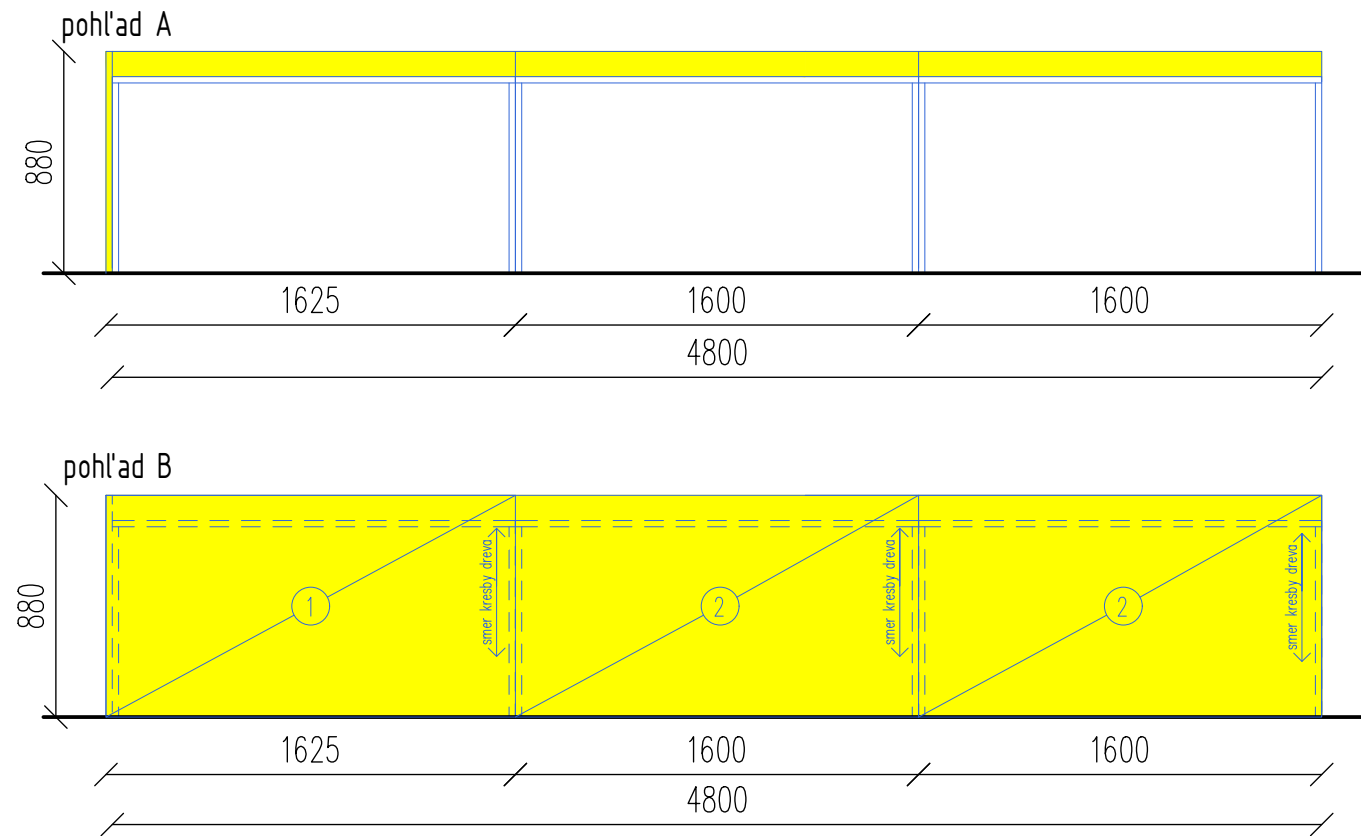

N 04c

DETAIL SPOJA HRÁN:
ZAREZAŤ POD UHLOM 45°
A OPÁSKOVAŤ

pôdorys

el. zásuvky viď PD elektro

- ① PANEL DTDL DUB VICENZA H3157 ST12, HR. 25 MM, 1625x880 MM, LEPENÝ NA ČELO STOLOV CELOPLOŠNE PRÍPADNE KOTVENÝ Z VNÚTORNEJ STRANY STOLA N04b
- ② PANEL DTDL DUB VICENZA H3157 ST12, HR. 25 MM, 1600x880 MM, 2 KRÁT, LEPENÝ NA ČELO STOLOV CELOPLOŠNE PRÍPADNE KOTVENÝ Z VNÚTORNEJ STRANY STOLA N04d
- ③ PANEL DTDL DUB VICENZA H3157 ST12, HR. 25 MM, 825x880 MM, LEPENÝ NA ČELO STOLOV CELOPLOŠNE PRÍPADNE KOTVENÝ Z VNÚTORNEJ STRANY STOLU N04b

ABS HRANY 0,8 – 1 MM
HRANY OPÁSKOVAŤ – DUB VICENZA

- VŠETKY NAVRHOVANÉ ZMENY A ÚPRAVY JE NUTNÉ PRED REALIZÁCIOU KONZULTOVAŤ S AUTOROM PROJEKTU
- PRED OBJEDNANÍM NÁBYTKOV A ZARIADENÍ JE NUTNÉ OVERIŤ VŠETKY ROZMERY NA STAVBE, VRÁTANE VÝVODOV NA INŠTALÁCIE
- NÁBYTKY - LEPENIE PUR LEPIDLOM (VODEODOLNÉ SPOJE) AJ NEPOHĽADOVÉ ČASTI
- DETAILNÝ POPIS ZARIADENIA - VIĎ. VÝKAZ VÝMER
- DIELENSKÚ DOKUMENTÁCIU JE ZHOTOVITEĽ POVINNÝ ZASLAŤ NA ODSÚHLASENIE AUTOROM PROJEKTU
- VÝROBCA JE POVINNÝ SI PRISPOBIŤ ROZMERY A KONŠTRUKČNÉ RIEŠENIE NÁBYTKOV PODĽA TECHNICKÝCH PARAMETROV SPOTREBIČOV A ZARIADENÍ