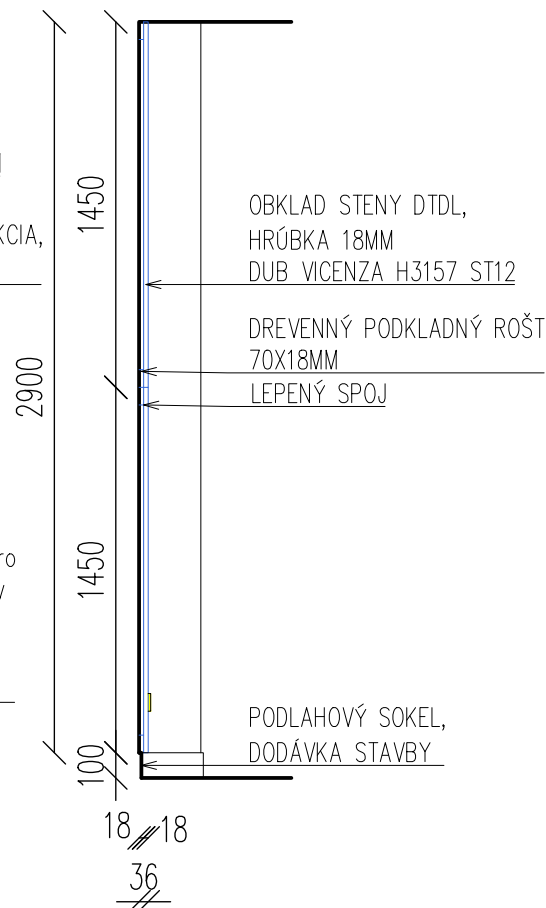

# N 12

pôdorys

pohľad A

rez A-A'

- VŠETKY NAVRHOVANÉ ZMENY A ÚPRAVY JE NUTNÉ PRED REALIZÁCIU KONZULTOVAŤ S AUTOROM PROJEKTU
- PRED OBJEDNANÍM NÁBYTKOV A ZARIADENÍ JE NUTNÉ OVERIŤ VŠETKY ROZMERY NA STAVBE, VRÁTANE VÝVODOV NA INŠTALÁCIE
- NÁBYTKY - LEPENIE PUR LEPIDLOM ( VODEODOLNÉ SPOJE ) AJ NEPOHĽADOVÉ ČASTI
- DETAILNÝ POPIS ZARIADENIA - VIĎ. VÝKAZ VÝMER
- DIELENSKÚ DOKUMENTÁCIU JE ZHOTOVITEĽ POVINNÝ ZASLAŤ NA ODSÚHLASENIE AUTOROM PROJEKTU
- VÝROBCA JE POVINNÝ SI PRISPOBIŤ ROZMERY A KONŠTRUKČNÉ RIEŠENIE NÁBYTKOV PODĽA TECHNICKÝCH PARAMETROV SPOTREBIČOV A ZARIADENÍ

ZÁSUVKY POTREBNÉ MONTOVAŤ AŽ NA VRCHNÚ OBKLADOVÚ DOSKU NA STENE

- ① PANEL DTDL DUB VICENZA H3157 ST12, HR. 18 MM, 1216x1450 MM, LEPENÝ NA DREVENNÝ ROŠT, 4KRÁT, ABS HRANY 0,8 – 1 MM  
HRANY OPÁSKOVAŤ – DUB VICENZA