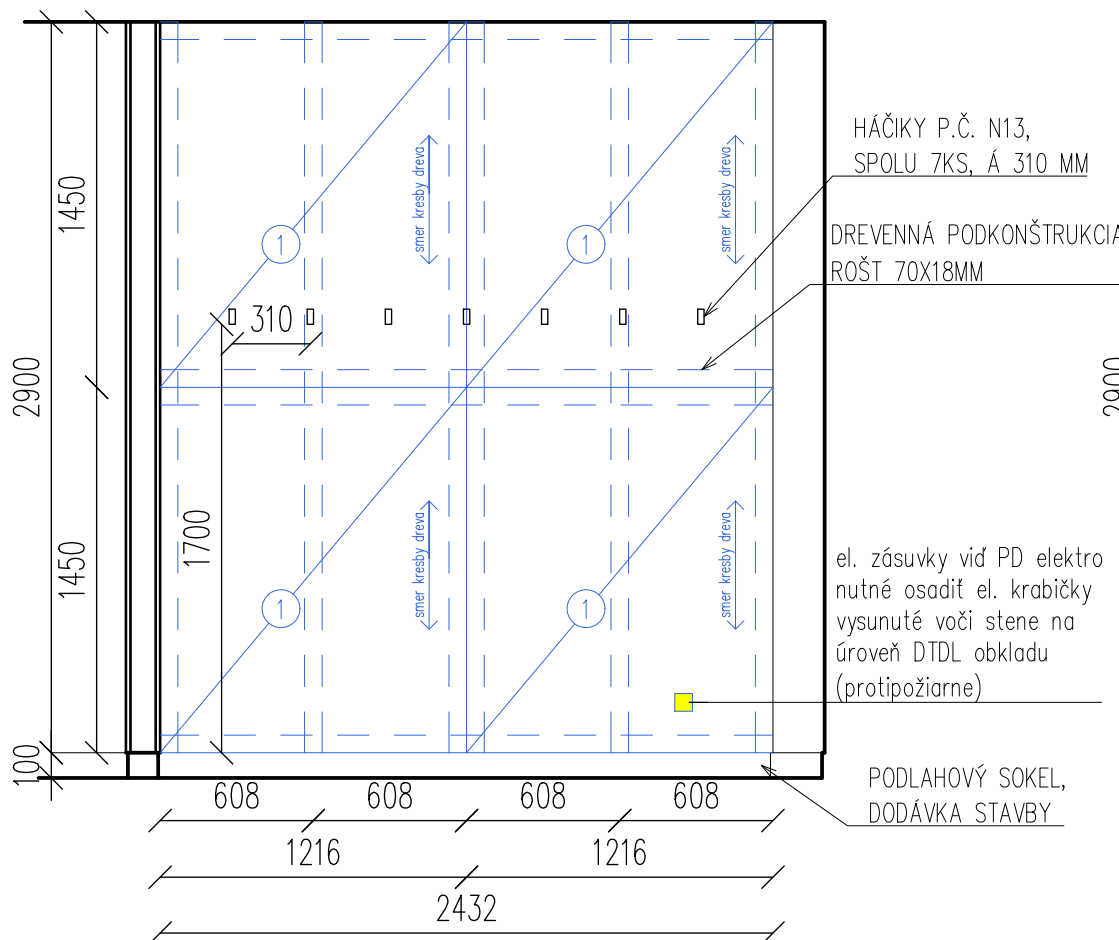

# N 12

pôdorys

pohľad A

rez A-A'

- VŠETKY NAVRHOVANÉ ZMENY A ÚPRAVY JE NUTNÉ PRED REALIZÁCIU KONZULTOVAŤ S AUTOROM PROJEKTU
- PRED OBJEDNANÍM NÁBYTKOV A ZARIADENÍ JE NUTNÉ OVERIŤ VŠETKY ROZMERY NA STAVBE, VRÁTANE VÝVODOV NA INŠTALÁCIE
- NÁBYTKY - LEPENIE PUR LEPIDLOM ( VODEODOLNÉ SPOJE ) AJ NEPOHĽADOVÉ ČASTI
- DETAILNÝ POPIS ZARIADENIA - VIĎ. VÝKAZ VÝMER
- DIELENSKÚ DOKUMENTÁCIU JE ZHOTOVITEĽ POVINNÝ ZASLAŤ NA ODSÚHLASENIE AUTOROM PROJEKTU
- VÝROBCA JE POVINNÝ SI PRISPOBIŤ ROZMERY A KONŠTRUKČNÉ RIEŠENIE NÁBYTKOV PODĽA TECHNICKÝCH PARAMETROV SPOTREBIČOV A ZARIADENÍ

ZÁSUVKY POTREBNÉ MONTOVAŤ AŽ NA VRCHNÚ OBKLADOVÚ DOSKU NA STENE

- ① PANEL DTDL DUB VICENZA H3157 ST12, HR. 18 MM, 1216x1450 MM, LEPENÝ NA DREVENNÝ ROŠT, 4KRÁT, ABS HRANY 0,8 – 1 MM  
HRANY OPÁSKOVAŤ – DUB VICENZA