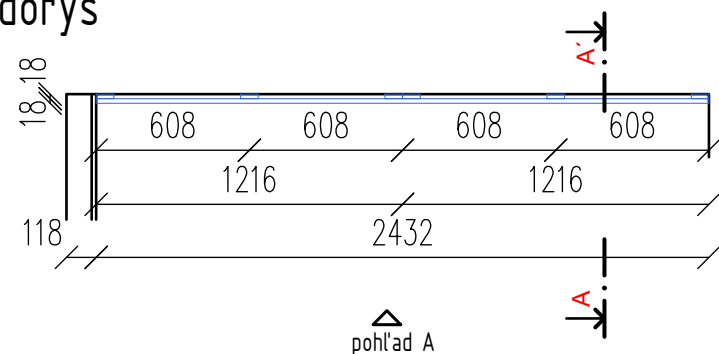

N 12

pôdorys

pohľad A