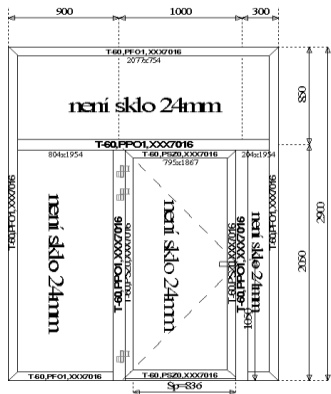

Pozice: **4**

Název: **Poz. 4 IZOOL60 i IZOOL60+ - okna i výkladce dverní (B=2 200, H=2 900)**

Popis: Barva profilů:Farba štandardná RAL 7016

Barva kování:surový, hliník

Počet: 1

Výplň: sklo 24mm

Barva: Farba štandardná RAL 7016;surový, hliník

Poznámky: Jenodkrídlové dvere s bočným a horným nadsvetlíkom, Zámok Jednobodový kľučka/kľučka, Dvojkriedelkové pánty, Profil izool 60, Rozmery skla: Ľavý bočný fix - 804x1954, Pravý bočný fix - 204x1954, Nadsvetlík - 2077x654, Kridlo - 795x1867mm

1.1 Konstrukce:	0,00	0,00	0,00
1.2 Zasklení:	0,00	0,00	0,00
1.3 Práce:	0,00	0,00	0,00
1.4 Lakování:	0,00	0,00	0,00
Arkuszł. Konstrukce celkem:	0,00	0,00	0,00
2. Demontaž:	0,00	0,00	0,00
3. Zednic.zprav.:	0,00	0,00	0,00
4. Montaż:	0,00	0,00	0,00
5. Recyklace:	0,00	0,00	0,00
Celkem 2-5:	0,00	0,00	0,00
Celkem 1-5:	0,00	0,00	0,00