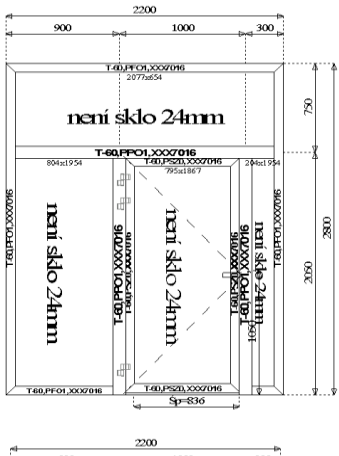

Pozice: 3
Název: **Poz. 3 IZOOL60 i IZOOL60+ - okna i výkladce dvěrní (B=2 200, H=2 800)**
Popis: Barva profilů:Farba štandardná RAL 7016
Barva kování:surový, hliník
Počet: 1
Výplně: sklo 24mm
Barva: Farba štandardná RAL 7016;surový, hliník
Poznámky: Jenodkrídlové dvere s bočným a horným nadsvetlíkom, Zámok Jednobodový kľučka/kľučka, Dvojkridielkové pánty, Profil izool 60, Rozmery skla: Lavý bočný fix - 804x1954, Pravý bočný fix - 204x1954, Nadsvetlík - 2077x654, Krídlo - 795x1867mm

1.1 Konstrukce:	0,00	0,00	0,00
1.2 Zasklení:	0,00	0,00	0,00
1.3 Práce:	0,00	0,00	0,00
1.4 Lakování:	0,00	0,00	0,00
1. Konstrukce celkem:	0,00	0,00	0,00
2. Demontaž:	0,00	0,00	0,00
3. Zednic.zprav.:	0,00	0,00	0,00
4. Montáž:	0,00	0,00	0,00
5. Recyklace:	0,00	0,00	0,00
Strona 1 Celkem 2-5:	0,00	0,00	0,00
Celkem 1-5:	0,00	0,00	0,00