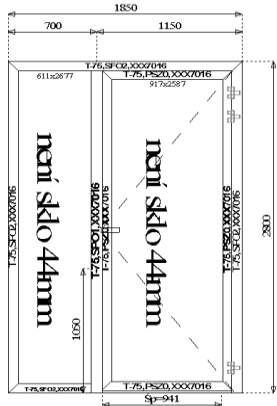

Pozice: 4 Počet: 4

Pohled: Pohled zvenku

Arkusz1

SCHEMA:

INFORMACE O KONSTRUKCI

CENY

POZICE: BEZ DPH: DPH: S DPH:

Pozice: 1
 Název: **Poz. 1 IZOOL75 - okna i výkladce dvěrní (B=1 850, H=2 800)**
 Popis: Barva profilů:Farba štandardná RAL 7016
 Barva kování:surový, hliník
 Počet: 1
 Výplně: sklo 44mm
 Barva: Farba štandardná RAL 7016;surový, hliník
 Poznámky: Jenodkrídlové dvere s bočným svetlíkom, Zámok Jednobodový kľučka/kľučka, Trojkridielkové pánty, Profil izool 75 so zatepletím, Rozmery skla: bočný fix - 611x2677, krídlo - 917x2587mm

Poznámky: Jenodkrídlové dvere s bočným a horným nadsvetlíkom, Zámok Jednobodový kľučka/kľučka, Dvojkriedelkové pánty, Profil izool 60, Rozmery skla: Ľavý bočný fix - 804x1954, Pravý bočný fix - 204x1954, Nadsvetlík - 2077x654, Kridlo - 795x1867mm