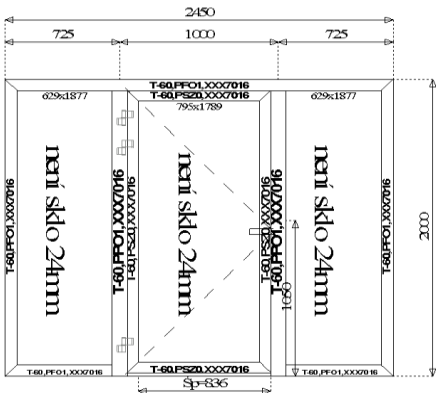

Pozice: 4 Počet: 4

Pohled: Pohled zvenku

Arkusz1

SCHEMA:

INFORMACE O KONSTRUKCI

CENY

POZICE: BEZ DPH: DPH: S DPH:

Pozice: 1
 Název: **Poz. 1 IZOOL75 - okna i výkladce dvěrní (B=1 850, H=2 800)**
 Popis: Barva profilů:Farba štandardná RAL 7016
 Barva kování:surový, hliník
 Počet: 1
 Výplně: sklo 44mm
 Barva: Farba štandardná RAL 7016;surový, hliník
 Poznámky: Jenodkrídlové dvere s bočným svetlíkom, Zámok Jednobodový kľučka/kľučka, Trojkridielkové pánty, Profil izool 75 so zatepletím, Rozmery skla: bočný fix - 611x2677, krídlo - 917x2587mm

Pozice: 2
 Název: **Poz. 2 IZOOL60 i IZOOL60+ - okna i výkladce dvěrní (B=2 450, H=2 000)**
 Popis: Barva profilů:Farba štandardná RAL 7016
 Barva kování:surový, hliník
 Počet: 1
 Výplně: sklo 24mm
 Barva: Farba štandardná RAL 7016;surový, hliník
 Poznámky: Jenodkrídlové dvere s dvoma bočnými svetlíkmi, Zámok Jednobodový kľučka/kľučka, Dvojkridielkové pánty, Profil izool 60, Rozmery skla: bočný fix - 629x1877-2ks, krídlo - 795x1789mm

Poznámky: Jenodkrídlové dvere s bočným a horným nadsvetlíkom, Zámok Jednobodový kľučka/kľučka, Dvojkriedelkové pánty, Profil izool 60, Rozmery skla: Ľavý bočný fix - 804x1954, Pravý bočný fix - 204x1954, Nadsvetlík - 2077x654, Kridlo - 795x1867mm