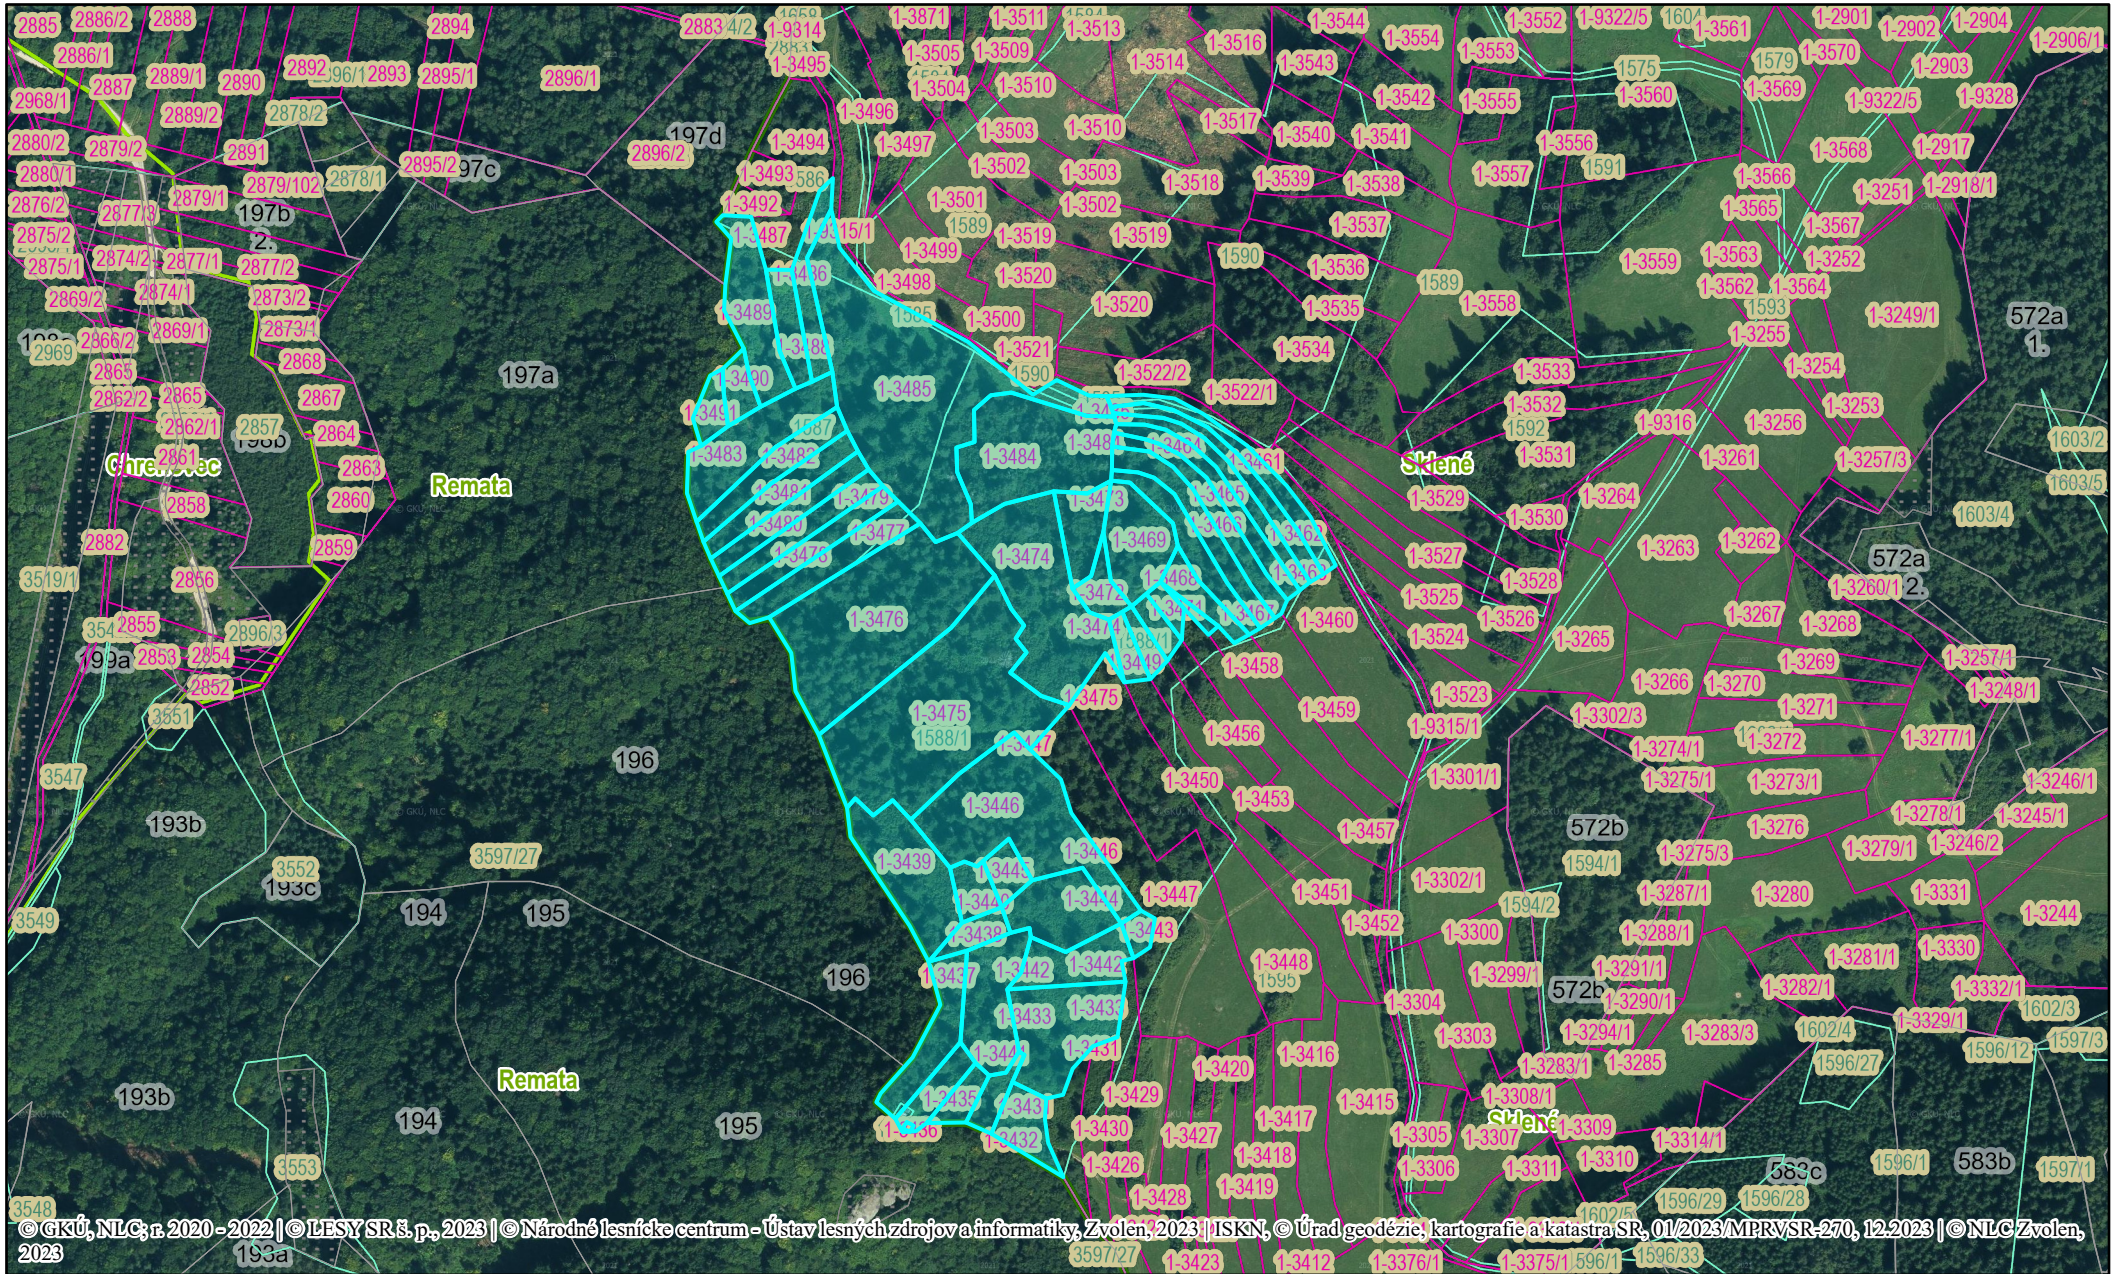

Biele plochy blok 2

© GKÚ, NLC; r. 2020 - 2022 | © LESY SR, s.p., 2023 | © Národné lesnícke centrum - Ústav lesných zdrojov a informatiky, Zvolen, 2023 | ISKN, © Úrad geodézie, kartografie a katastra SR, 01/2023/MPRVS SR-270, 12.2023 | © NLC Zvolen, 2023

1:5 000

Vytvorené dňa: 07.03.2024
Výstup z aplikácie: WebGIS