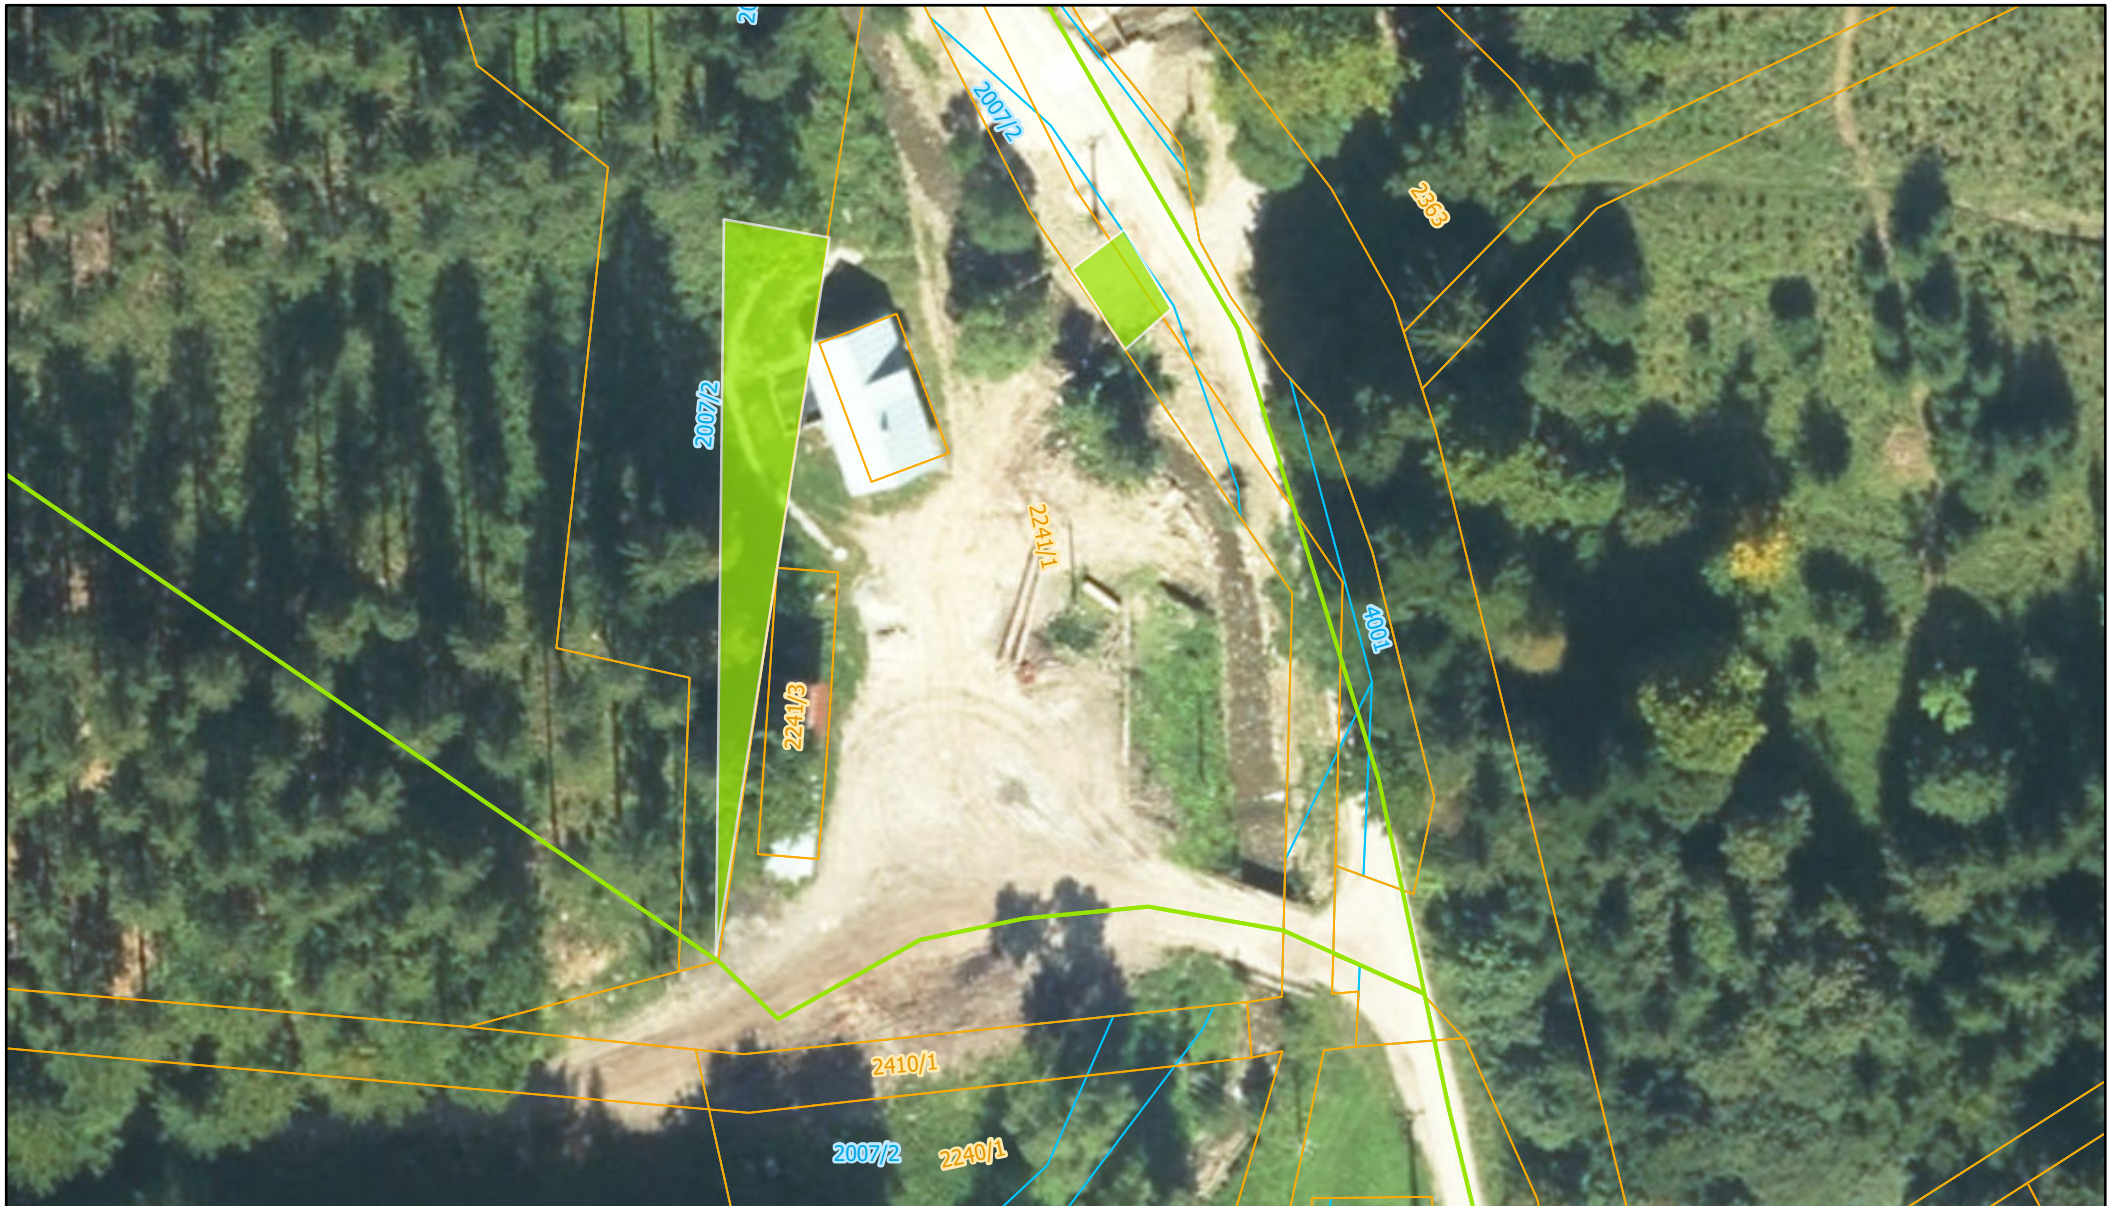

EFW Time Web Editor

21. 5. 2024 8:36:06

Plocha

 Svetlozelená