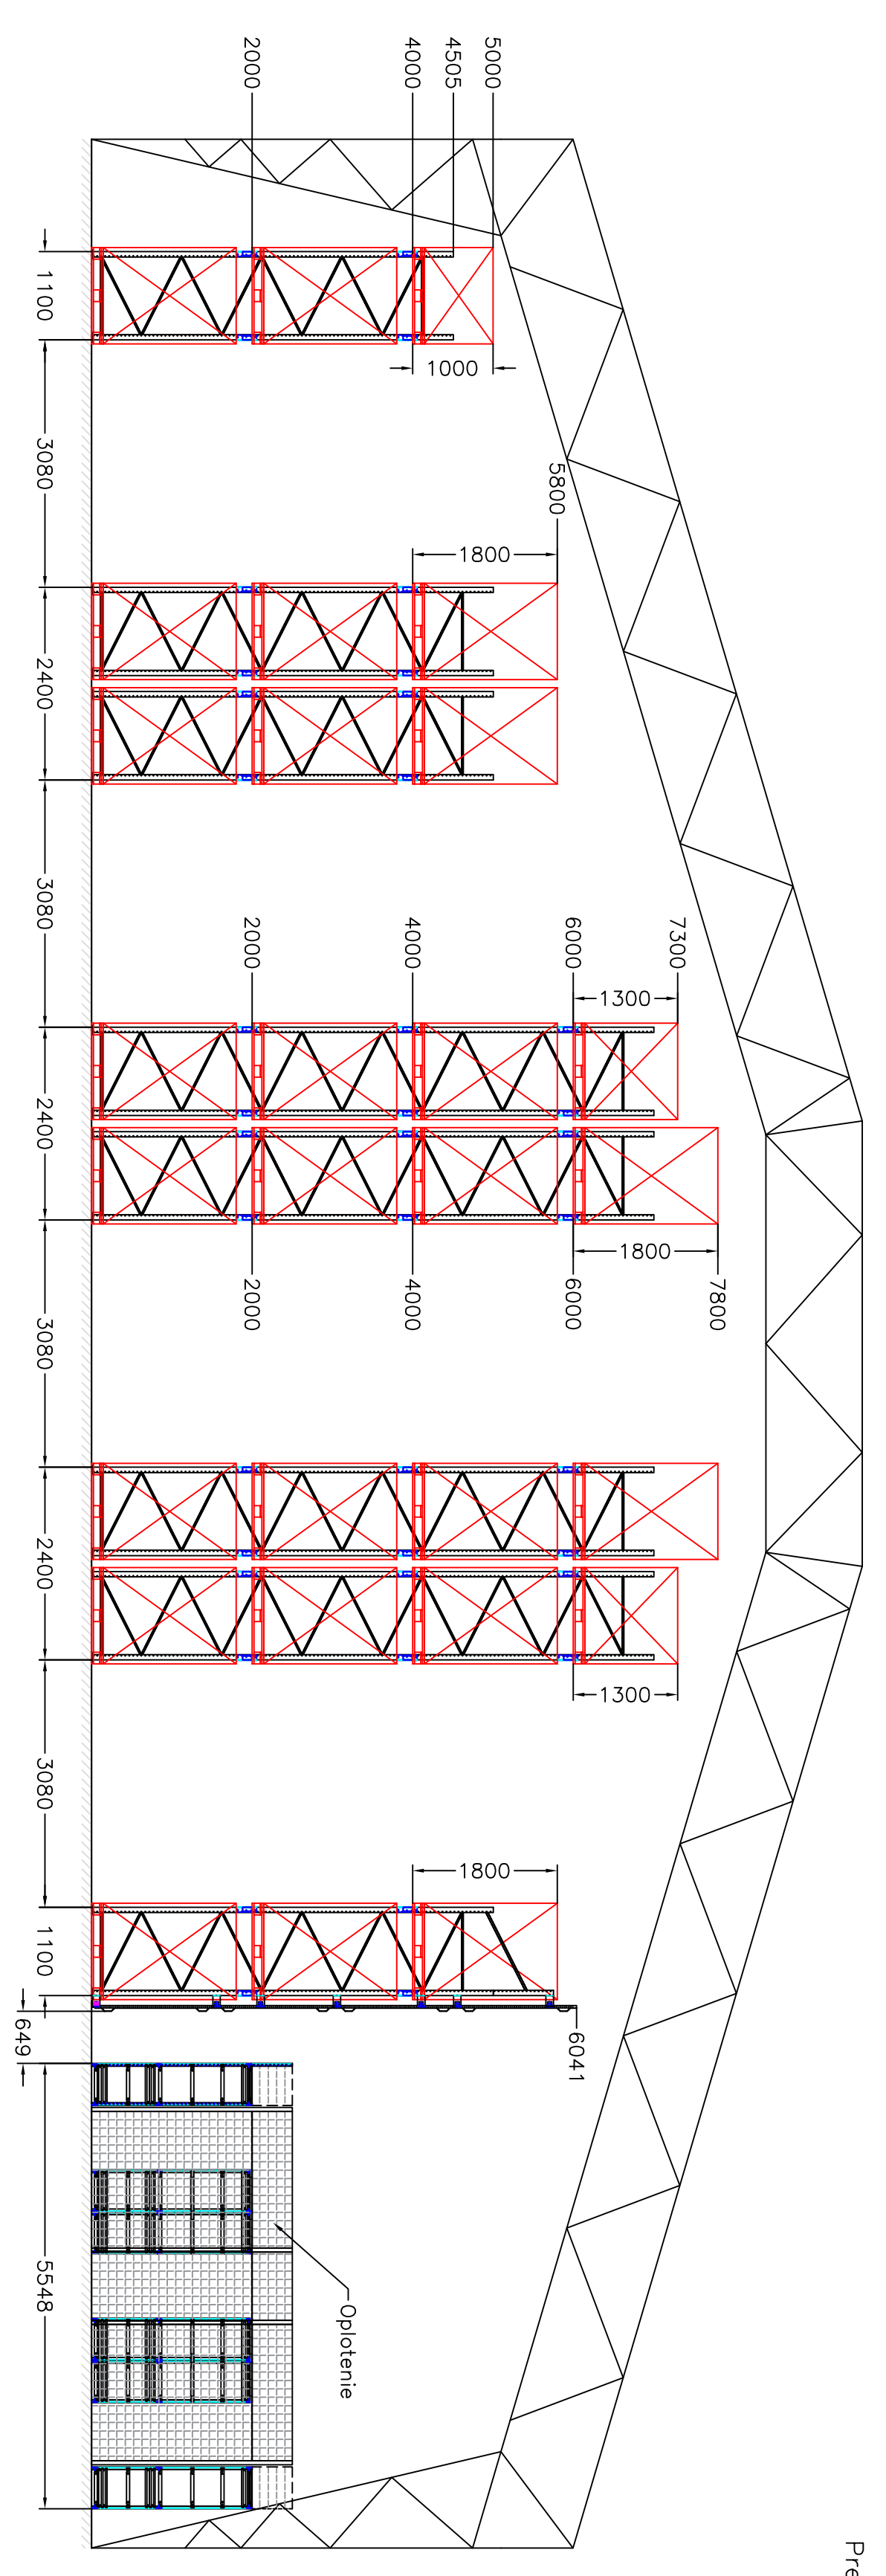

Kapacita skladu: 416PP

Prediznenie na opotenie