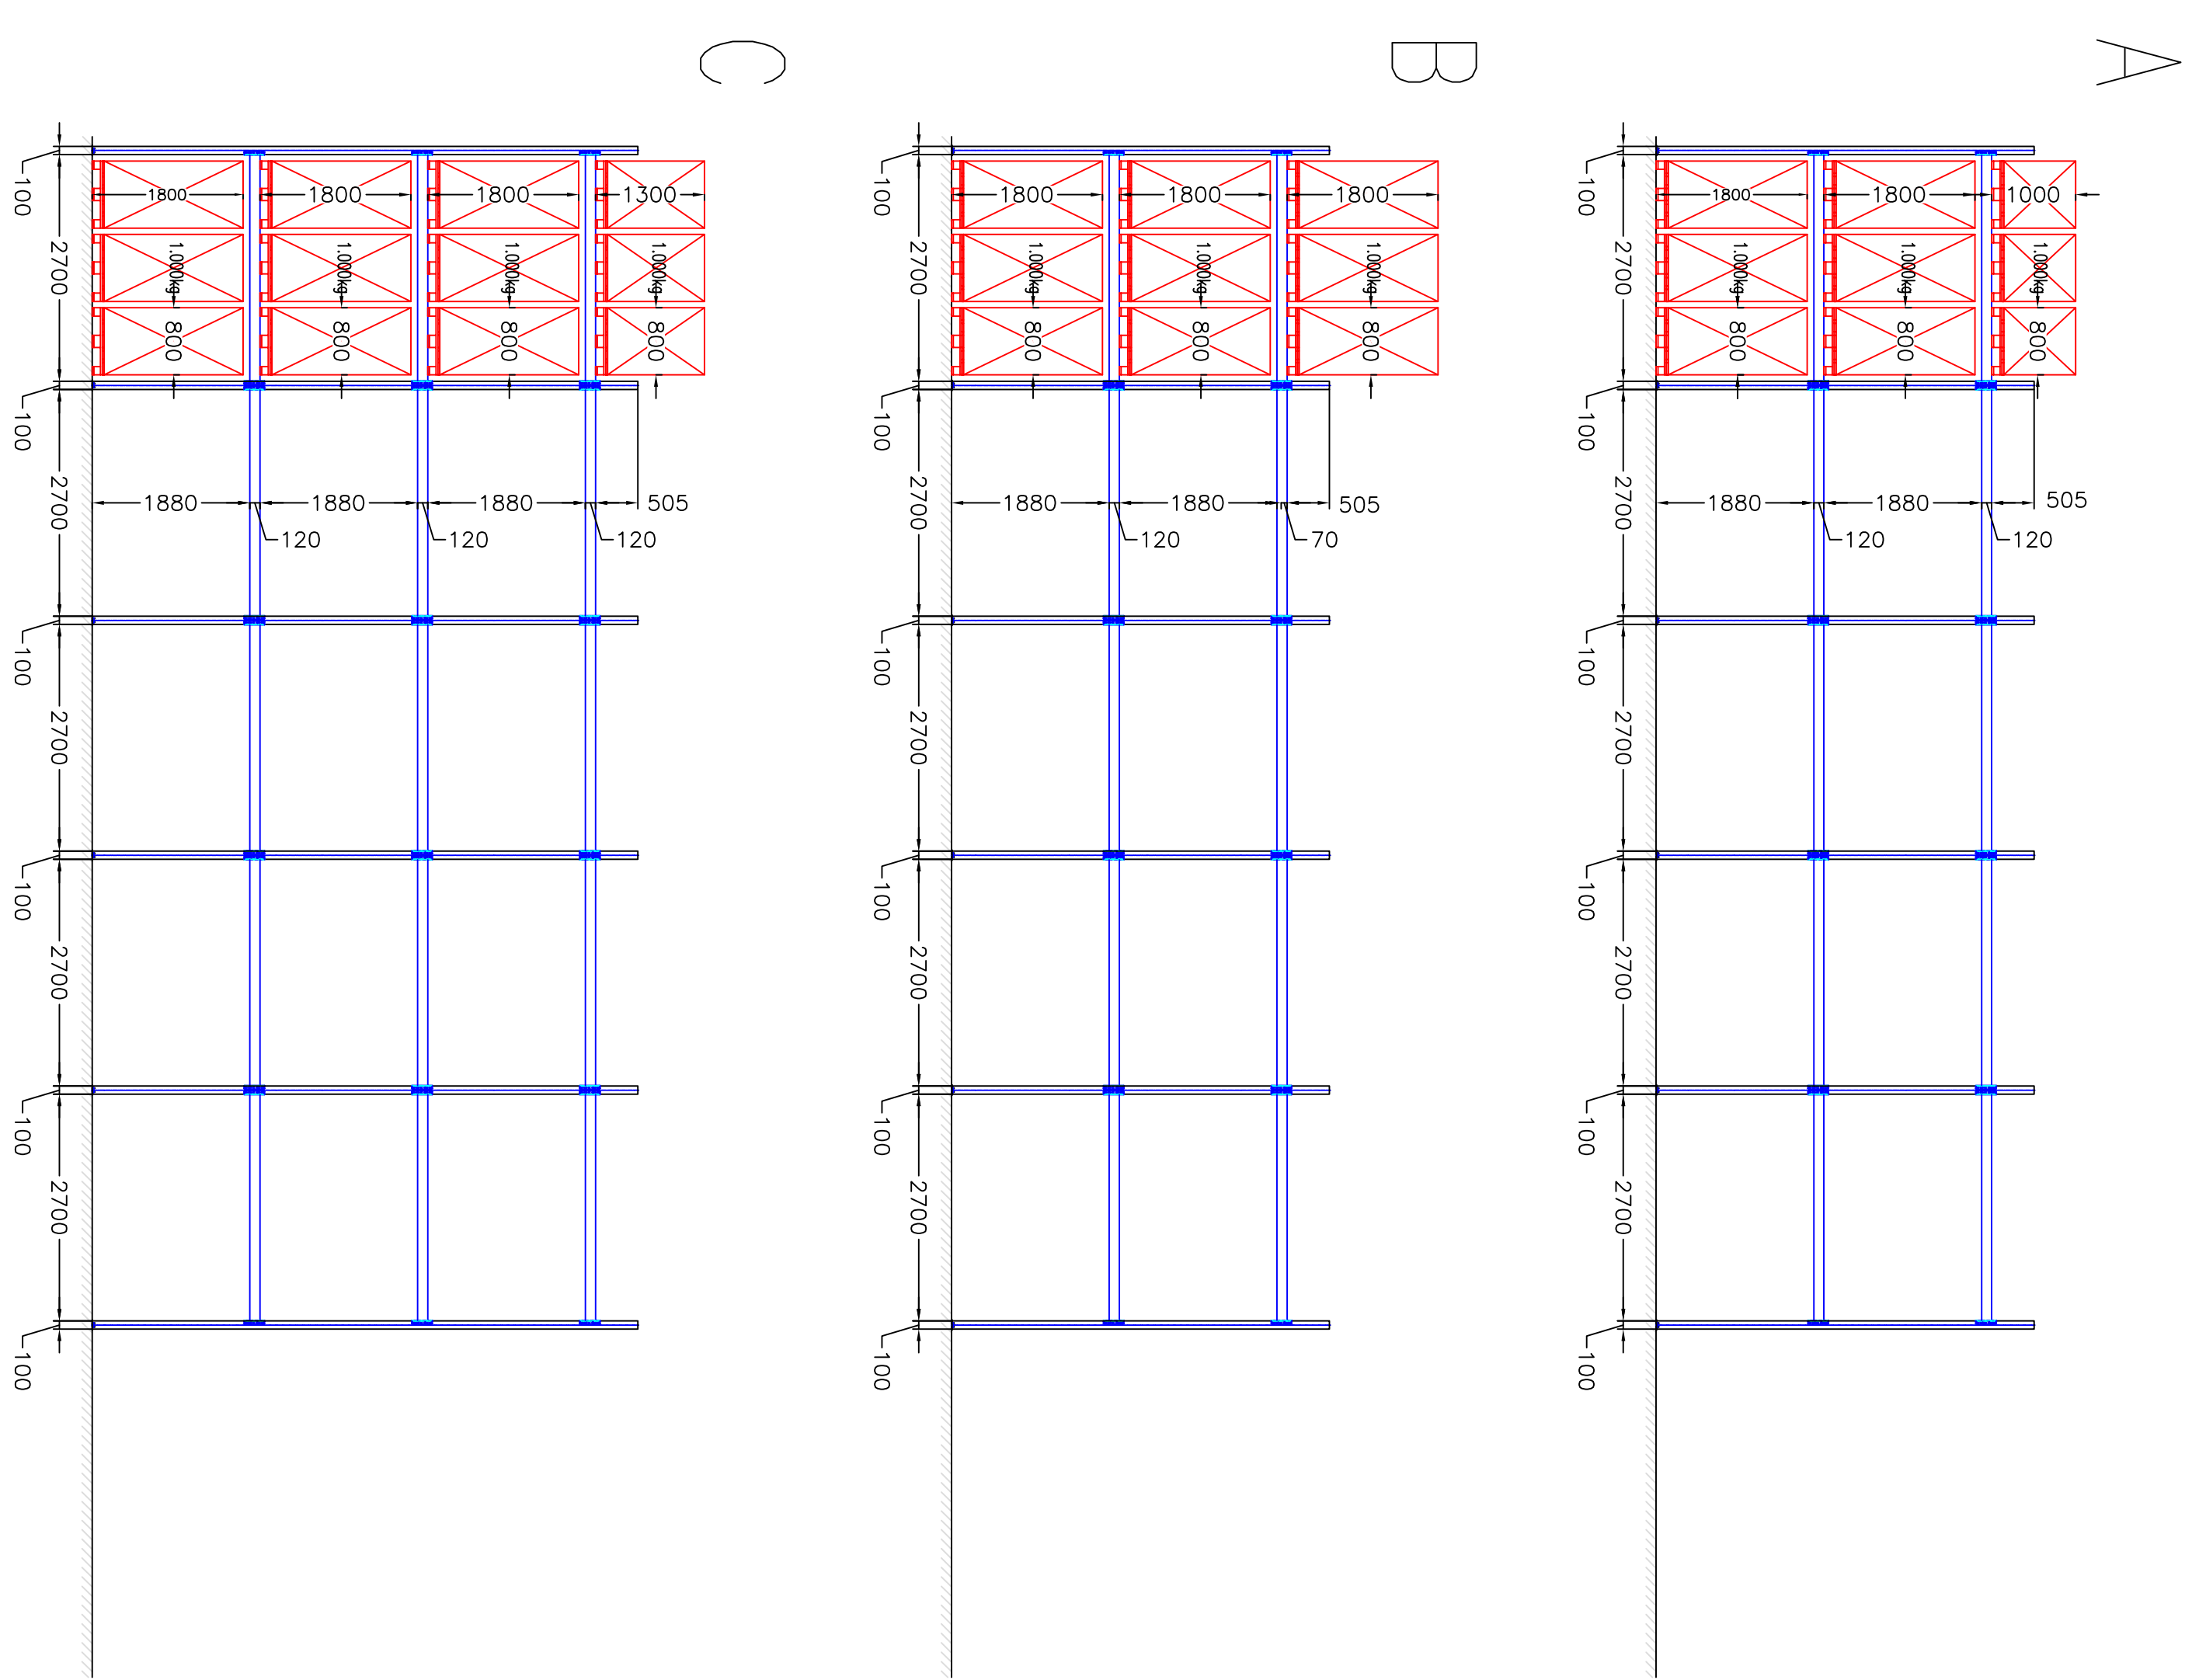

Kapacita skladu: 416PP

Prediznenie na opotenie