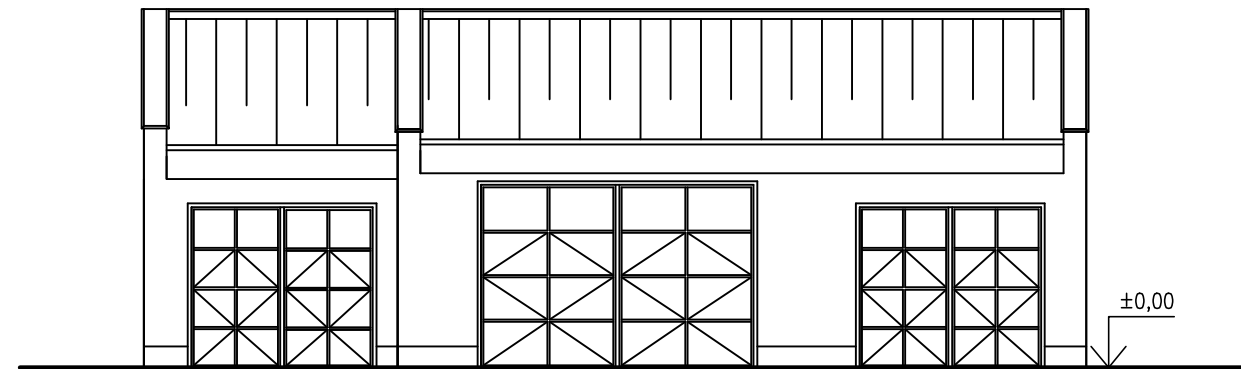

POHLAD JUHOZAPAD

POHLAD JUHOVÝCHOD

POHLAD SEVERO VÝCHOD

JESTVUJÚCI STAV

Zodp.proj.	EVA MAJOROŠOVÁ		
Vypracoval	EVA MAJOROŠOVÁ		
Okres	ROŽŇAVA	OU PLEŠIVEC	
Investor	FARMA PLEŠIVEC s.r.o., GEMERSKÁ č.741, PLEŠIVEC		Dátum 12.2023
Stavba	REKONŠTRUKCIA - HOSPODÁRSKY OBJEKT PLEŠIVEC, GEMERSKÁ ul. p.č. 455/2,456/3		Stupeň PSP
			Arch. č. 16/2023
			Tel. č. 0904 865 430 058/732 15 66
Výkres	POHLADY	Mierka 1:100	Č. výkresu J5