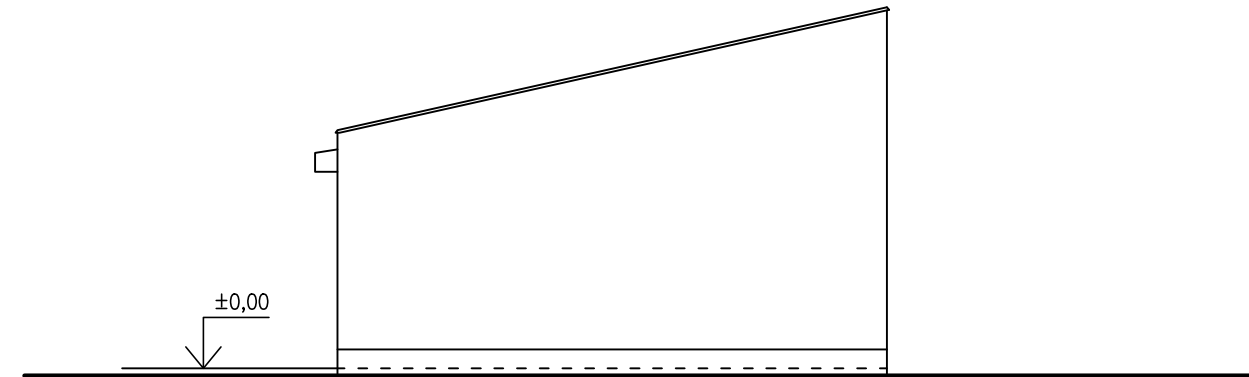

POHLAD JUHOZAPAD

POHLAD JUHOVÝCHOD

POHLAD SEVERO VÝCHOD

JESTVUJÚCI STAV

Zodp.proj.	EVA MAJOROŠOVÁ		
Vypracoval	EVA MAJOROŠOVÁ		
Okres	ROŽŇAVA	OU PLEŠIVEC	
Investor	FARMA PLEŠIVEC s.r.o., GEMERSKÁ č.741, PLEŠIVEC		Dátum 12.2023
Stavba	REKONŠTRUKCIA - HOSPODÁRSKY OBJEKT PLEŠIVEC, GEMERSKÁ ul. p.č. 455/2,456/3		Stupeň PSP
			Arch. č. 16/2023
			Tel. č. 0904 865 430 058/732 15 66
Výkres	POHLADY	Mierka 1:100	Č. výkresu J5