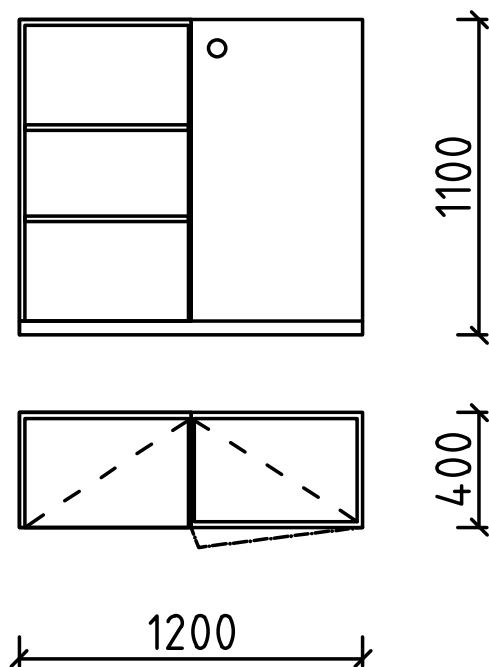

PRESTAVBA MKP NA NÁRODNÉ OLYMPIJSKÉ CENTRUM

Položka I.42

SKRINKA 400x1200, miestnosť 1.57

Rozmer: 1200x400x1100

Počet: 4ks

Popis: Interierová skrinka s dvomi policami, dvierka plné, nábytkové kovanie súčasťou dodávky,

Farba: biela

Materiál: korpus a dvierka DTDL HR. 18mm, ABS hrana 2mm, Nábytková úchytka, chróm matný. Sokel DTD V.50 mm. Závesy SlideOn 2333, Hettich (alt. swell)

Poznámka: atypický nábytok: potrebné zamerať priestor pred realizáciou

---

Referenčný obrázok: