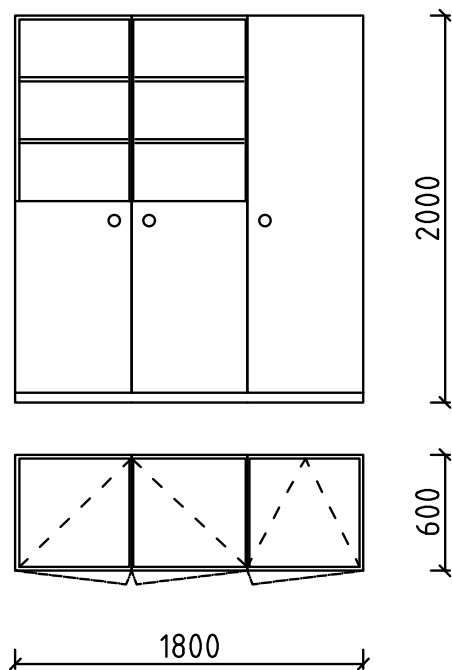

PRESTAVBA MKP NA NÁRODNÉ OLYMPIJSKÉ CENTRUM

Položka I.18.3

SKRINKA 1800x600x2000 mm, miestnosť 1.11, 2.12, 2.13

Rozmer: 1800x600x2000mm

Počet: 3ks

Popis: Interierová skrinka s piatimi policami, dverka plné, nábytkové kovanie súčasťou dodávky,

Farba: biela

Materiál: korpus a dverka DTDL HR. 18mm, ABS hrana 2mm, Nábytková úchytka, chróm matný. Sokel DTD V.50 mm. Závesy SlideOn 2333, Hettich (alt. swell)

Poznámka: atypický nábytok: potrebné zamerať priestor pred realizáciou

---

Referenčný obrázok: