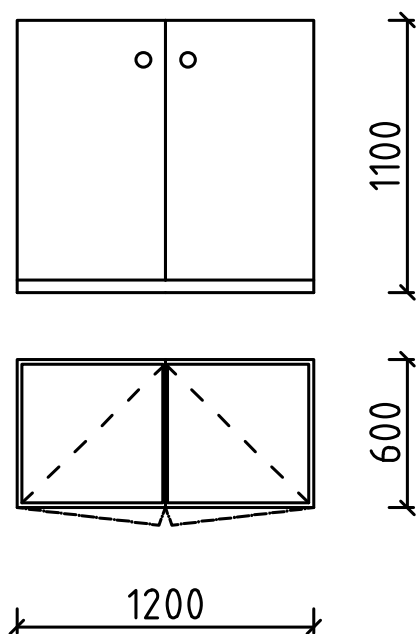

PRESTAVBA MKP NA NÁRODNÉ OLYMPIJSKÉ CENTRUM

Položka I.22

SKRINKA 600x1200x1100mm, miestnosť 2.31

Rozmer: 1200x600x1100mm

Počet: 5ks

Popis: Interierová skrinka s tromi policami, dvierka plné, nábytkové kovanie súčasťou dodávky,

Farba: biela

Materiál: korpus a dvierka DTDL HR. 18mm, ABS hrana 2mm, Nábytková úchytka, chróm matný. Sokel DTD V.50 mm. Závesy SlideOn 2333, Hettich (alt. swell)

Poznámka: atypický nábytok: potrebné zamerať priestor pred realizáciou

---

Referenčný obrázok: