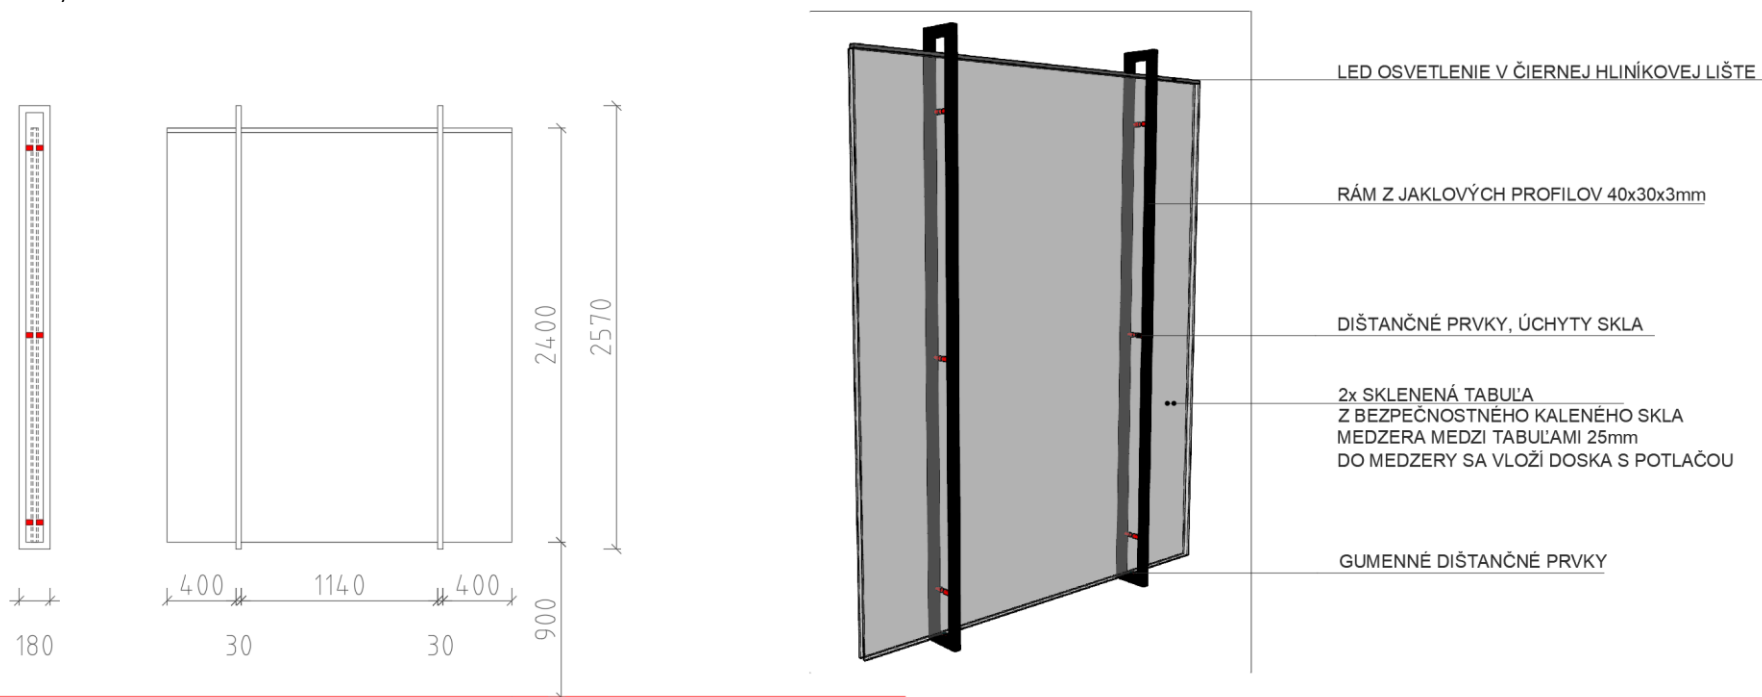

PRESTAVBA MKP NA NÁRODNÉ OLYMPIJSKÉ CENTRUM

Položka I.29.1

STOJAN - NÁSTENKA 2000x180x2400mm (2000x180x2570mm), miestnosť 2.14

Rozmer:

Počet: 7ks

Popis: držiak plagátov 2x sklenená tabuľa v ocelovom ráme z jaklových profilov, doska s potlačou (plagátom) sa vloží medzi dve sklenené tabuľe

Farba: rám čierna

Materiál: ocelový rám z jaklových profilov 40x30x3mm, bezpečnostné kalené sklo

Poznámka: atypický nábytok: potrebné zamerať priestor pred realizáciou

Referenčný obrázok: