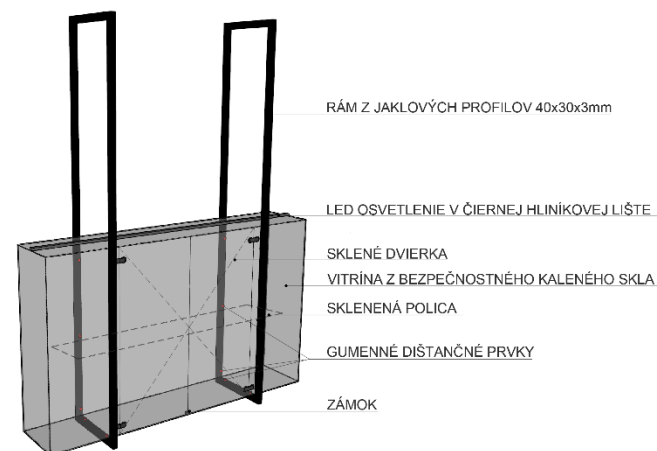

PRESTAVBA MKP NA NÁRODNÉ OLYMPIJSKÉ CENTRUM

Položka I.29

VITRINA 400x2000x1200mm, miestnosť 2.14

Rozmer: 2000x400x1200mm (2000x470x2570mm)

Počet: 4ks

Popis: sklenená vitrína zavesená na oceľovom ráme, s jednou sklenenou policou a podsvietením z LED pásu, zo zadnej strany otváravé dvojkrídlové sklené dverka v spodnej časti vybavené zámkom

Farba: rám čierny

Materiál: oceľový rám z jaklových profilov 40x30x3mm, bezpečnostné kalené sklo

Poznámka: celosklená vitrína s jednou sklenenou policou so sklenenými dvierkami zo zadnej strany. atypický nábytok: potrebné zamerať priestor pred realizáciou

Referenčný obrázok: