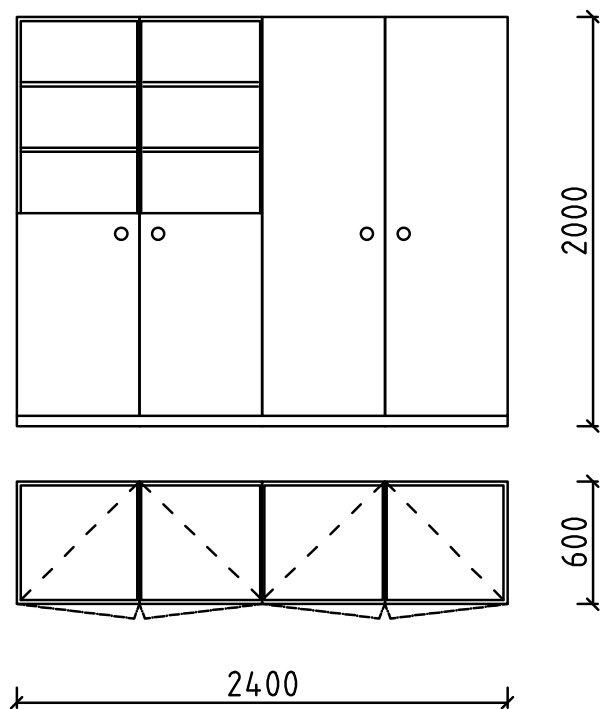

PRESTAVBA MKP NA NÁRODNÉ OLYMPIJSKÉ CENTRUM

Položka I.18.2

SKRINKA 2400x600x2000 mm, miestnosť 2.05, 2.21, 2.25, 2.26, 2.57

Rozmer: 2400x600x2000mm

Počet: **5ks**

Popis: Interierová skrinka s piatimi policami, dverka plné, nábytkové kovanie súčasťou dodávky,

Farba: biela

Materiál: korpus a dverka DTDL HR. 18mm, ABS hrana 2mm, Nábytková úchytka, chróm matný. Sokel DTD V.50 mm. Závesy SlideOn 2333, Hettich (alt. swell)

Poznámka: atypický nábytok: potrebné zamerať priestor pred realizáciou

---

Referenčný obrázok: