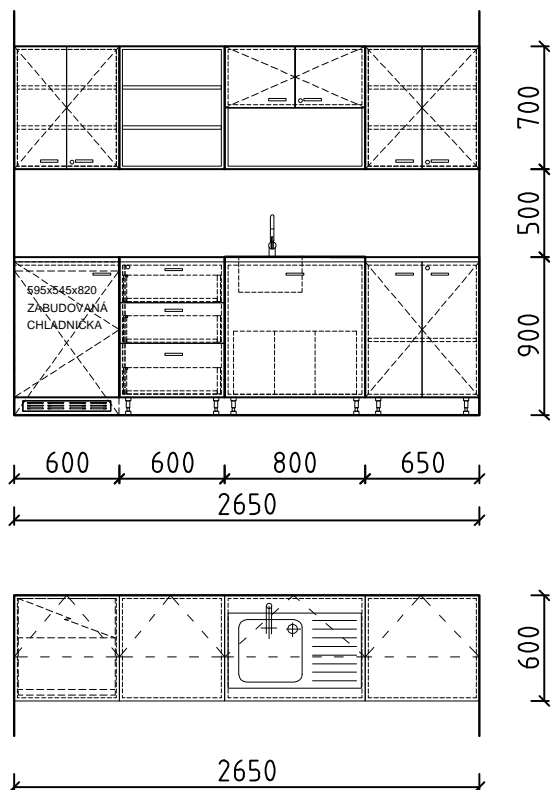

PRESTAVBA MKP NA NÁRODNÉ OLYMPIJSKÉ CENTRUM

Položka I.40.1

KUCHYNSKY PULT, miestnosť W 0.19

Rozmer: I.40.1 KUCHYNSKA ZOSTAVA d:2650mm

Počet: 1ks

Popis: Kuchynská linková zostava

Farba: biela

Materiál: laminovaná drevotriesková doska, HDF doska

Poznámka:

Referenčný obrázok:

- PRACOVNÁ DOSKA - LDTD PRACOVNÁ DOSKA S POSTFORMINGOVOU HRANOU hr.28mm FARBA BIELA
- KORPUSY LDTD, FARBA BIELA
- OBKLADOVÝ PANEL - ZÁSTENA- LDTD 18 mm, FARBA BIELA
- SPOJ ZÁSTENA - PRÁCOVNÁ DOSKA REALIZOVAŤ POMOCOU TYPOVEJ TESNIACEJ LIŠTY
- VŠETKY HRÁNY OPATRIŤ ABS HRANOU
- DVIERKA - PLNÉ LDTD 18mm
- ZADNÁ STENA, HDF SOLOLIT 3mm FARBA BIELA
- NÁBYTKOVÉ KOVANIE SÚČASŤ DODÁVKY
- SOKEL PLASTOVÝ NRZ HLINÍK BRÚSENÝ 100/4mm, v=100mm, SOKEL NA NAROŽI LINKY REALIZOVAŤ POMOCOU ROHOVEJ SPOJKY NA SOKEL PRI STENE SOKEL UKONČIŤ KONCOVKOU PRI LINKÁCH DLHŠÍCH AKO 4m ROZDELIŤ SOKLOVU LIŠTU POMOCOU SPOJKY
- NÁBYTKOVÁ ÚCHYTKA - NEREZ BRÚSENÝ, 128mm
- POVRCHOVÁ ÚPRAVA ODOLNÁ VOČI DEZINFEKČNÝM PROSTRIEDKOM
- PREDPRÍPRAVA NA NASTAVITELNÉ VÝŠKY POLÍC V SKRINKÁCH
- DO ZÁSTENY BUDU VYREZANÉ OTVORY PRE ELEKTRICKÉ ZÁSUVKY A VYPÍNAČE, SKOORDINOVAŤ S ELI.
- SKRINKY ULOŽENÉ NA NASTAVITELNÝCH REKTIFIKAČNÝCH NOŽIČKÁCH
- NÁBYTKOVÝ ZÁMOK FAB 3005 Ms
- NÁBYTKOVÝ ZÁMOK PRE ZÁSUVKOVÉ SKRINKY
- BLOKOVANIE OTVÁRANIA NIEKOLKÝCH ZASUVIEK SUČASNE
- ZÁVESY SlideOn 2333, HETTICH (ALT. SWELL)
- ZÁSUVKOVÁ SKRINKA S PLNOVÝSUVOM A DOJAZDOM
- ZÁSUVKOVÁ SKRINKA - PRI ŠÍRKE VIAC AKO 600mm DOPLNIŤ KOORDINATOROM POJAZDU
- ZÁSUVKOVÁ SKRINKA VRÁTANÉ DŇA, LDTD DOSKA, FARBA BIELA
- DREZ NEREZOVÝ S ODKVAPOM d 43,5x78cm, NEHRZAVEJÚCA OCEL 18/10, hr.min.0,4mm
- 1x BATÉRIA - DREZOVÁ, STOJANČEKOVÁ, PÁKOVÁ
- SÚČASŤOU LINKY JE PODLINKOVÉ LED SVIETIDLO
- VETRACIA MREŽKA 500x60 INOX
- POVRCHOVÁ ÚPRAVA KARTAČOVANÝ HLINÍK INOX