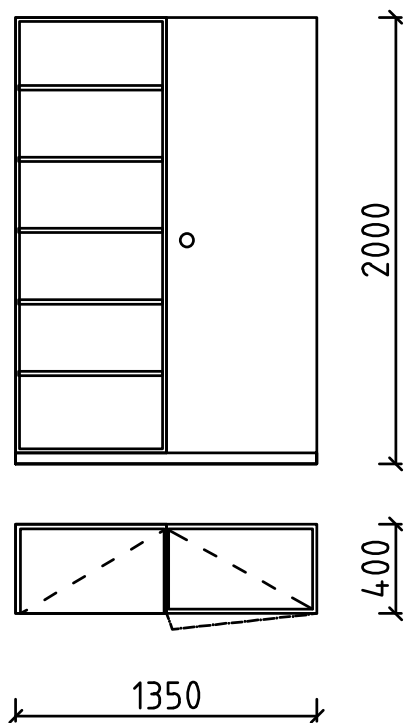

PRESTAVBA MKP NA NÁRODNÉ OLYMPIJSKÉ CENTRUM

Položka I.18.5

SKRINKA 600x1350x2000 mm, miestnosť M0.06, M0.07

Rozmer: 1350x600x2000mm

Počet: 4ks

Popis: Interierová skrinka s piatimi policami, dvierka plné, nábytkové kovanie súčasťou dodávky,

Farba: biela

Materiál: korpus a dvierka DTDL HR. 18mm, ABS hrana 2mm, Nábytková úchytka, chróm matný. Sokel DTD V.50 mm. Závesy SlideOn 2333, Hettich (alt. swell)

Poznámka: atypický nábytok: potrebné zamerať priestor pred realizáciou

---

Referenčný obrázok: