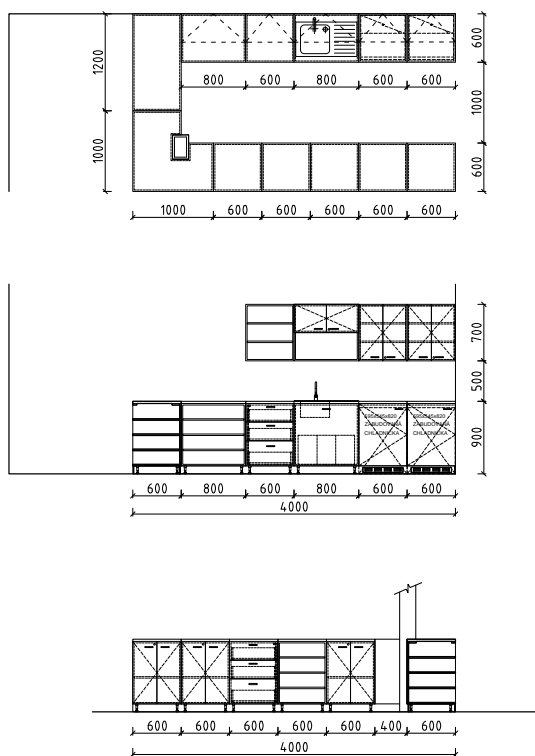

PRESTAVBA MKP NA NÁRODNÉ OLYMPIJSKÉ CENTRUM

Položka I.40.6

RECEPČNÝ PULT – wellness, miestnosť F 0.01

Rozmer: I.40.6 RECEPČNÝ PULT WELLNESS 4000x2200

Počet: 1ks

Popis: Recepčný pult

Farba: biela

Materiál: laminovaná drevotriesková doska, HDF doska

Poznámka:

Referenčný obrázok:

- PRACOVNÁ DOSKA - LDTD PRACOVNÁ DOSKA S POSTFORMINGOVOU HRANOU hr.28mm FARBA BIELA
- KORPUSY LDTD, FARBA BIELA
- OBKLADOVÝ PANEL - ZÁSTENA- LDTD 18 mm, FARBA BIELA
- SPOJ ZÁSTENA - PRÁCOVNÁ DOSKA REALIZOVAŤ POMOCOU TYPOVEJ TESNIAJEC LIŠTY
- VŠETKY HRÁNY OPATRIŤ ABS HRANOU
- DVIERKA - PLNÉ LDTD 18mm
- ZADNÁ STENA, HDF SOLOLIT 3mm FARBA BIELA
- NÁBYTKOVÉ KOVANIE SÚČASŤ DODÁVKY
- SOKEL PLASTOVÝ NRZ HLINÍK BRÚSENÝ 100/4mm, v=100mm, SOKEL NA NAROŽI LINKY REALIZOVAŤ POMOCOU ROHOVEJ SPOJKY NA SOKEL PRI STENE SOKEL UKONČIŤ KONCOVKOU PRI LINKÁCH DLHŠÍCH AKO 4m ROZDELIŤ SOKLOVU LIŠTU POMOCOU SPOJKY
- NÁBYTKOVÁ ÚCHYTKA - NEREZ BRÚSENÝ, 128mm
- POVRCHOVÁ ÚPRAVA ODOLNÁ VOČI DEZINFEKČNÝM PROSTRIEDKOM
- PREDPRÍPRAVA NA NASTAVITELNÉ VÝŠKY POLÍC V SKRINKÁCH
- DO ZÁSTENY BUDU VYREZANÉ OTVORY PRE ELEKTRICKÉ ZÁSUVKY A VYPÍNAČE, SKOORDINOVAŤ S ELI.
- SKRINKY ULOŽENÉ NA NASTAVITELNÝCH REKTIFIKAČNÝCH NOŽIČKÁCH
- NÁBYTKOVÝ ZÁMOK FAB 3005 Ms
- NÁBYTKOVÝ ZÁMOK PRE ZÁSUVKOVÉ SKRINKY BLOKOVANIE OTVÁRANIA NIEKOLKÝCH ZASUVIEK SUČASNE
- ZÁVESY SlideOn 2333, HETTICH (ALT. SWELL)
- ZÁSUVKOVÁ SKRINKA S PLNOVÝSUVOM A DOJAZDOM
- ZÁSUVKOVÁ SKRINKA - PRI ŠÍRKE VIAC AKO 600mm DOPLNIŤ KOORDINATOROM DOJAZDU
- ZÁSUVKOVÁ SKRINKA VRÁTANÉ DNA, LDTD DOSKA, FARBA BIELA
- DREZ NEREZOVÝ S ODKVAPOM d 43,5x78cm, NEHRDZAVEJÚCA OCEĽ 18/10, hr.min.0,4mm
- 1x BATERIA - DREZOVÁ, STOJANČEKOVÁ, PÁKOVÁ
- SÚČASŤOU LINKY JE PODLINKOVÉ LED SVIETIDLO
- VETRACIA MRIEŽKA 500x60 INOX
- POVRCHOVÁ ÚPRAVA KARTAČOVANÝ HLINÍK INOX