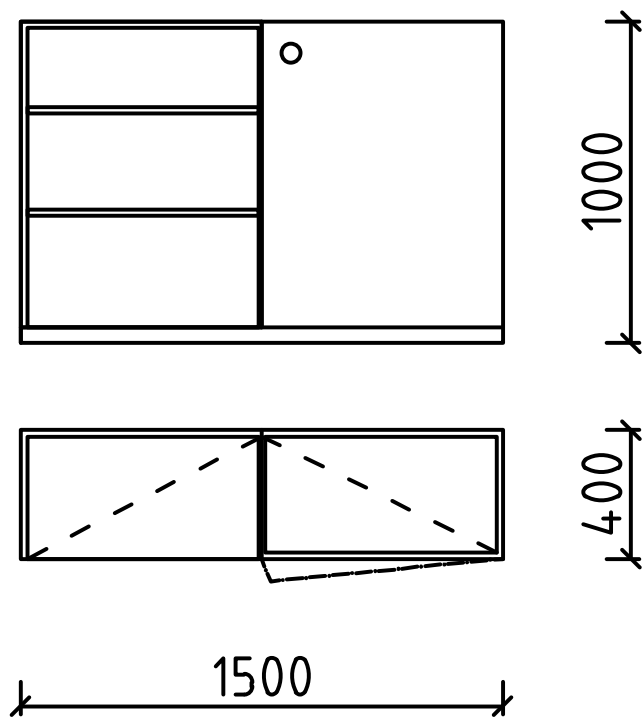

PRESTAVBA MKP NA NÁRODNÉ OLYMPIJSKÉ CENTRUM

Položka I.41

SKRINKA 400x1500, miestnosť 1.11, 2.05, 2.06, 2.12, 2.13, 2.21, 2.25, 2.26, 2.57

Rozmer: 1500x400x1000mm

Počet: 18ks

Popis: Interierová skrinka s dvomi policami, dvierka plné, nábytkové kovanie súčasťou dodávky,

Farba: biela

Materiál: korpus a dvierka DTDL HR. 18mm, ABS hrana 2mm, Nábytková úchytká, chróm matný. Sokel DTD V.50 mm. Závesy SlideOn 2333, Hettich (alt. swell)

Poznámka: atypický nábytok: potrebné zamerať priestor pred realizáciou

---

Referenčný obrázok: