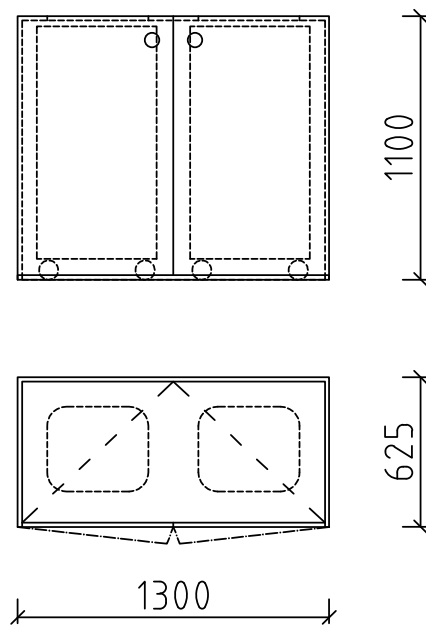

Referenčný obrázok:

PRESTAVBA MKP NA NÁRODNÉ OLYMPIJSKÉ CENTRUM

Položka I.29

VITRINA 400x2000x1200mm, miestnosť 2.14

Rozmer: 2000x400x1200mm (2000x470x2570mm)

Počet: 4ks

Popis: sklenená vitrína zavesená na oceľovom ráme, s jednou sklenenou policou a podsvietením z LED pásu, zo zadnej strany otváravé dvojkrídlové sklené dverka v spodnej časti vybavené zámkom

Položka I.33.1

SKRINKA NA VOZÍKY PRE POUŽITÉ PRÁDLO 1300x625x1100mm, miestnosť W 0.28

Rozmer: 1300x625x1100mm

Počet: 1ks

Popis: skrinka na uloženie vozíkov na špinavé prádlo s otvormi na vhadzovanie prádla, s dvojkrídlovými otváracími dvierkami

Farba: biela

Materiál: korpus a dvierka DTDL HR. 18mm, ABS hrana 2mm, Nábytková úchytka, chróm matný. Sokel DTD V.50 mm. Závesy SlideOn 2333, Hettich (alt. swell)

Poznámka: otvory na vrchu skrinky, rozmer otvoru 420x350mm. atypický nábytok: potrebné zamerať priestor pred realizáciou

Referenčný obrázok:

PRESTAVBA MKP NA NÁRODNÉ OLYMPIJSKÉ CENTRUM

Položka I.34

SKRINKA NA PLACHTY - 400x1200x1700mm, miestnosť W 0.28

Rozmer: 1200x400x1700mm

Počet: 1ks

Popis: policová skrinka na plachty do wellnessu, s tromi jednokrídlovými dverami a 5 policami