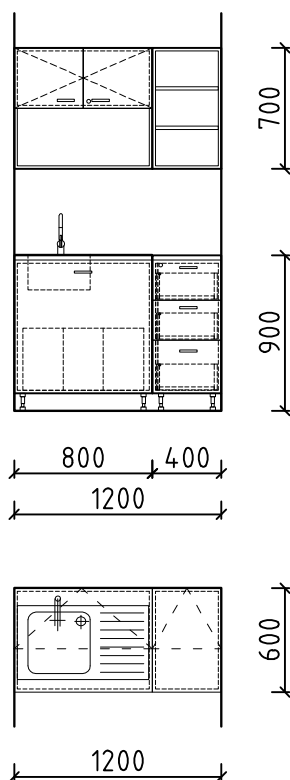

PRESTAVBA MKP NA NÁRODNÉ OLYMPIJSKÉ CENTRUM

Položka I.40.3

KUCHYNSKY PULT, miestnosť 1.59

Rozmer: I.40.3 KUCHYNSKA ZOSTAVA d:1200

Počet: 1ks

Popis: Kuchynská linková zostava

Farba: biela

Materiál: laminovaná drevotriesková doska, HDF doska

Poznámka:

Referenčný obrázok:

- PRACOVNÁ DOSKA - LDTD PRACOVNÁ DOSKA S POSTFORMINGOVOU HRANOU hr.28mm FARBA BIELA
- KORPUSY LDTD, FARBA BIELA
- OBKLADOVÝ PANEL - ZÁSTENA- LDTD 18 mm, FARBA BIELA
- SPOJ ZÁSTENA - PRÁCOVNÁ DOSKA REALIZOVAŤ POMOCOU TYPOVEJ TESNIAČEJ LIŠTY
- VŠETKY HRÁNY OPATRIŤ ABS HRANOU
- DVIERKA - PLNÉ LDTD 18mm
- ZADNÁ STENA, HDF SOLOLIT 3mm FARBA BIELA
- NÁBYTKOVÉ KOVANIE SÚČASŤ DODÁVKY
- SOKEL PLASTOVÝ NRZ HLINÍK BRÚSENÝ 100/4mm, v=100mm, SOKEL NA NAROŽI LINKY REALIZOVAŤ POMOCOU ROHOVEJ SPOJKY NA SOKEL PRI STENE SOKEL UKONČIŤ KONCOVKOU
- PRI LINKÁCH DLHŠÍCH AKO 4m ROZDELIŤ SOKLOVU LIŠTU POMOCOU SPOJKY
- NÁBYTKOVÁ ÚCHYTKA - NEREZ BRÚSENÝ, 128mm
- POVRCHOVÁ ÚPRAVA ODOLNÁ VOČI DEZINFEKČNÝM PROSTRIEDKOM
- PREDPRÍPRAVA NA NASTAVITELNÉ VÝŠKY POLÍC V SKRINKÁCH
- DO ZÁSTENY BUDU VYREZANÉ OTVORY PRE ELEKTRICKÉ ZÁSUVKY A VYPÍNAČE, SKOORDINOVAŤ S ELI.
- SKRINKY ULOŽENÉ NA NASTAVITELNÝCH REKTIKIFICAČNÝCH NOŽIČKÁCH
- NÁBYTKOVÝ ZÁMOK FAB 3005 Ms
- NÁBYTKOVÝ ZÁMOK PRE ZÁSUVKOVÉ SKRINKY
- BLOKOVANIE OTVÁRANIA NIEKOLKÝCH ZASUVIEK SUČASNE
- ZÁVESY SlideOn 2333, HETTICH (ALT, SWELL)
- ZÁSUVKOVÁ SKRINKA S PLNOVÝSUVOM A DOJAZDOM
- ZÁSUVKOVÁ SKRINKA - PRI ŠÍRKE VIAC AKO 600mm DOPLNIŤ KOORDINATOROM DOJAZDU
- ZÁSUVKOVÁ SKRINKA VRÁTANÉ DŇA, LDTD DOSKA, FARBA BIELA
- DREZ NEREZOVÝ S ODKVAPOM d 43,5x78cm, NEHRDZAVEJÚCA OCEĽ 18/10, hr.min.0,4mm
- 1x BATÉRIA - DREZOVÁ, STOJANČEKOVÁ, PÁKOVÁ
- SÚČASŤOU LINKY JE PODLINKOVÉ LED SVIETIDLO
- VETRACIA MREŽKA 500x60 INOX
- POVRCHOVÁ ÚPRAVA KARTAČOVANÝ HLINÍK INOX