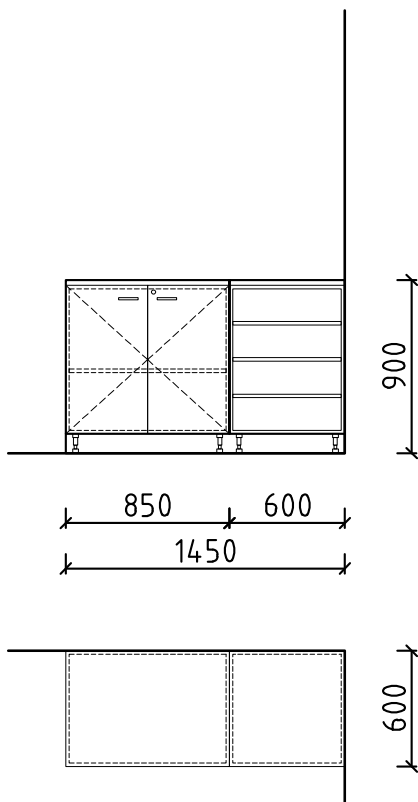

PRESTAVBA MKP NA NÁRODNÉ OLYMPIJSKÉ CENTRUM

Položka I.40.4

PRACOVNÝ PULT, miestnosť 1.18

Rozmer: I.40.4 PRACOVNÝ PULT d:1450

Počet: 1ks

Popis: Linková zostava

Farba: biela

Materiál: laminovaná drevotriesková doska, HDF doska

Poznámka:

Referenčný obrázok:

- PRACOVNÁ DOSKA - LDTD PRACOVNÁ DOSKA S POSTFORMINGOVOU HRANOU hr.28mm FARBA BIELA
- KORPUSY LDTD, FARBA BIELA
- OBKLADOVÝ PANEL - ZÁSTENA- LDTD 18 mm, FARBA BIELA
- SPOJ ZASTENA - PRÁCOVNÁ DOSKA REALIZOVAŤ POMOCOU TYPOVEJ TESNIACEJ LIŠTY
- VŠETKY HRÁNY OPATRIŤ ABS HRÁNOU
- DVIERKA - PLNÉ LDTD 18mm
- ZADNÁ STENA, HDF SOLOLIT 3mm FARBA BIELA
- NÁBYTKOVÉ KOVANIE SÚČASŤ DODÁVKY
- SOKEL PLASTOVÝ NRZ HLINÍK BRÚSENÝ 100/4mm, v=100mm, SOKEL NA NAROŽI LINKY REALIZOVAŤ POMOCOU ROHOVEJ SPOJKY NA SOKEL PRI STENE SOKEL UKONČIŤ KONCOVKOU PRI LINKÁCH DLHŠÍCH AKO 4m ROZDELIŤ SOKLOVU LIŠTU POMOCOU SPOJKY
- NÁBYTKOVÁ ÚCHYTKA - NEREZ BRÚSENÝ, 128mm
- POVRCHOVÁ ÚPRAVA ODOLNÁ VOČI DEZINFEKČNÝM PROSTRIEDKOM
- PREDPRÍPRAVA NA NASTAVITELNÉ VÝŠKY POLÍC V SKRINKÁCH
- DO ZÁSTENY BUDU VYREZANÉ OTVORY PRE ELEKTRICKÉ ZÁSUVKY A VYPÍNAČE, SKOORDINOVAŤ S ELI.
- SKRINKY ULOŽENÉ NA NASTAVITELNÝCH REKTIFIKAČNÝCH NOŽIČKÁCH
- NÁBYTKOVÝ ZÁMOK FAB 3005 Ms
- NÁBYTKOVÝ ZÁMOK PRE ZÁSUVKOVÉ SKRINKY
- BLOKOVANIE OTVÁRANIA NIEKOLKÝCH ZASUVIEK SUČASNE
- ZÁVESY SlideOn 2333, HETTICH (ALT. SWELL)
- ZÁSUVKOVÁ SKRINKA S PLNOVÝSUVOM A DOJAZDOM
- ZÁSUVKOVÁ SKRINKA - PRI ŠÍRKE VIAC AKO 600mm DOPLNIŤ KOORDINATOROM DOJAZDU
- ZÁSUVKOVÁ SKRINKA VRÁTANÉ DŇA, LDTD DOSKA, FARBA BIELA
- DREZ NEREZOVÝ S ODKVAPOM d 43,5x78cm, NEHRDZAVEJÚCA OCEĽ 18/10, hr.min.0,4mm
- 1x BATÉRIA - DREZOVÁ, STOJANČEKOVÁ, PÁKOVÁ
- SÚČASŤOU LINKY JE PODLINKOVÉ LED SVIETIDLO
- VETRACIA MRIEŽKA 500x60 INOX
- POVRCHOVÁ ÚPRAVA KARTAČOVANÝ HLINÍK INOX