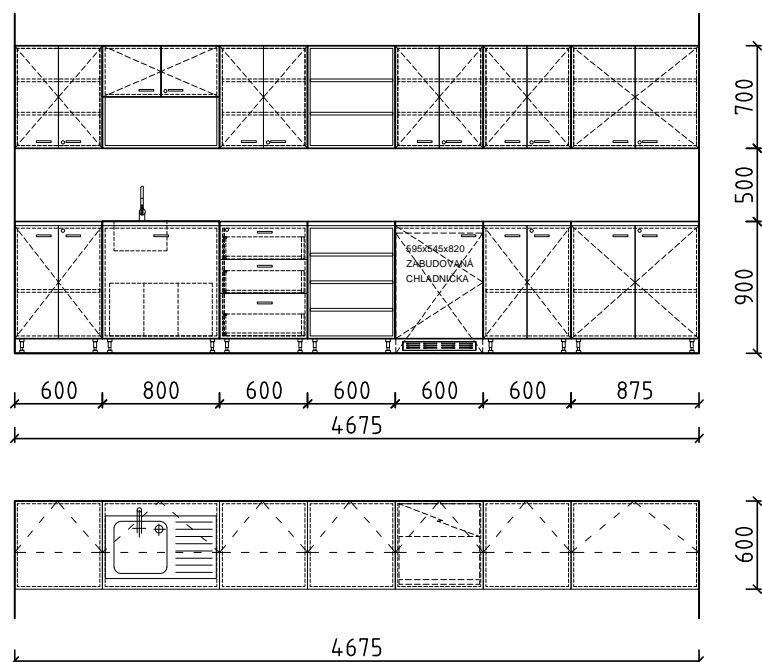

PRESTAVBA MKP NA NÁRODNÉ OLYMPIJSKÉ CENTRUM

Položka I.40.5

KUCHYNSKY PULT, miestnosť 2.54

Rozmer: I.40.5 KUCHYNSKA ZOSTAVA d:4675

Počet: 1ks

Popis: Kuchynská linková zostava

Farba: biela

Materiál: laminovaná drevotriesková doska, HDF doska

Poznámka:

Referenčný obrázok:

- PRACOVNÁ DOSKA - LDTD PRACOVNÁ DOSKA S POSTFORMINGOVOU HRANOU hr.28mm FARBA BIELA
- KORPUSY LDTD, FARBA BIELA
- OBKLADOVÝ PANEL - ZÁSTENA- LDTD 18 mm, FARBA BIELA
- SPOJ ZÁSTENA - PRÁCOVNÁ DOSKA REALIZOVAŤ POMOCOU TYPOVEJ TESNIAČEJ LIŠTY
- VŠETKY HRÁNY OPATRIŤ ABS HRANOU
- DVIERKA - PLNÉ LDTD 18mm
- ZADNÁ STENA, HDF SOLOLIT 3mm FARBA BIELA
- NÁBYTKOVÉ KOVANIE SÚČASŤ DODÁVKY
- SOKEL PLASTOVÝ NRZ HLINÍK BRÚSENÝ 100/4mm, v=100mm, SOKEL NA NAROŽI LINKY REALIZOVAŤ POMOCOU ROHOVEJ SPOJKY NA SOKEL PRI STENE SOKEL UKONČIŤ KONCOVKOU PRI LINKÁCH DLHŠÍCH AKO 4m ROZDELIŤ SOKLOVU LIŠTU POMOCOU SPOJKY
- NÁBYTKOVÁ ÚCHYTKA - NEREZ BRÚSENÝ, 128mm
- POVRCHOVÁ ÚPRAVA ODOLNÁ VOČI DEZINFEKČNÝM PROSTRIEDKOM
- PREDPRÍPRAVA NA NASTAVITELNÉ VÝŠKY POLÍC V SKRINKÁCH
- DO ZÁSTENY BUDU VYREZANÉ OTVORY PRE ELEKTRICKÉ ZÁSUVKY A VYPÍNAČE, SKOORDINOVAŤ S ELI.
- SKRINKY ULOŽENÉ NA NASTAVITELNÝCH REKTIFIKAČNÝCH NOŽIČKÁCH
- NÁBYTKOVÝ ZÁMOK FAB 3005 Ms
- NÁBYTKOVÝ ZÁMOK PRE ZÁSUVKOVÉ SKRINKY
- BLOKOVANIE OTVÁRANIA NIEKOLKÝCH ZASUVIEK SUČASNE
- ZÁVESY SlideOn 2333, HETTICH (ALT. SWELL)
- ZÁSUVKOVÁ SKRINKA S PLNOVÝSUVOM A DOJAZDOM
- ZÁSUVKOVÁ SKRINKA - PRI ŠIRKE VIAC AKO 600mm DOPLNIŤ KOORDINATOROM POJAZDU
- ZÁSUVKOVÁ SKRINKA VRÁTANÉ DŇA, LDTD DOSKA, FARBA BIELA
- DREZ NEREZOVÝ S ODKVAPOM d 43,5x78cm, NEHRDZAVEJÚCA OCEĽ 18/10, hr.min.0,4mm
- 1x BATÉRIA - DREZOVÁ, STOJANČEKOVÁ, PÁKOVÁ
- SÚČASŤOU LINKY JE PODLINKOVÉ LED SVIETIDLO
- VETRACIA MREŽKA 500x60 INOX
- POVRCHOVÁ ÚPRAVA KARTAČOVANÝ HLINÍK INOX