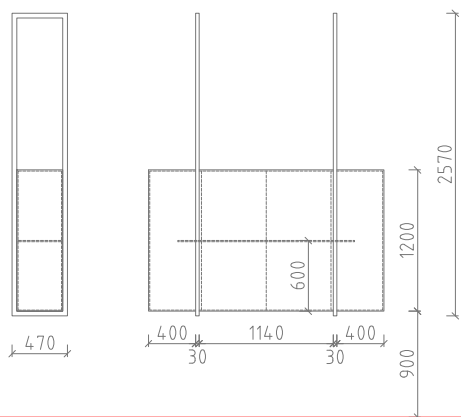

PRESTAVBA MKP NA NÁRODNÉ OLYMPIJSKÉ CENTRUM

Položka I.29

VITRINA 400x2000x1200mm, miestnosť 2.14

Rozmer: 2000x400x1200mm (2000x470x2570mm)

Počet: 4ks

Popis: sklenená vitrína zavesená na oceľovom ráme, s jednou sklenenou policou a podsvietením z LED pásu, zo zadnej strany otváravé dvojkrídlové sklené dverka v spodnej časti vybavené zámkom

Farba: rám čierny

Materiál: oceľový rám z jaklových profilov 40x30x3mm, bezpečnostné kalené sklo

Poznámka: celosklená vitrína s jednou sklenenou policou so sklenenými dvierkami zo zadnej strany. atypický nábytok: potrebné zamerať priestor pred realizáciou

Referenčný obrázok: