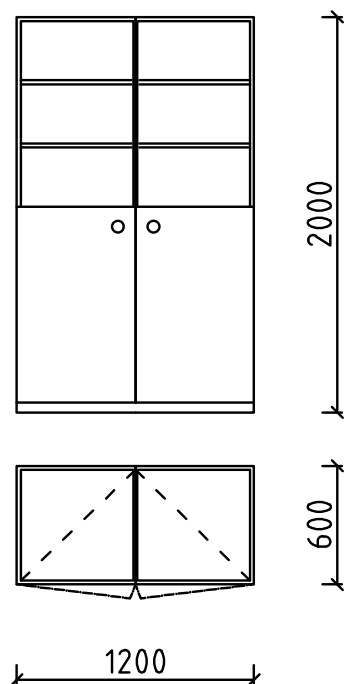

Poznámka: 23m x 2,8m, obklad vešaný na drevenú pomocnú vyrovnávajúcu podkonštrukciu, osadený 6cm nad podlahou, pod obkladné dosky osadiť hliníkový soklový profil Kuberit 935 (naražací)

Referenčný obrázok:

PRESTAVBA MKP NA NÁRODNÉ OLYMPIJSKÉ CENTRUM

Položka I.18

SKRINKA 600x600x2000 mm, miestnosť 1.14,

Rozmer: 600x600x2000mm

Počet: **1ks**

Popis: Interierová skrinka so štyrmi policami, dvierka plné, nábytkové kovanie súčasťou dodávky,

Referenčný obrázok:

PRESTAVBA MKP NA NÁRODNÉ OLYMPIJSKÉ CENTRUM

Položka I.18.1

SKRINKA 1200x600x2000 mm, miestnosť 0.47, 1.14, 2.06

Rozmer: 1200x600x2000mm

Počet: **3ks**

Popis: Interierová skrinka s piatimi policami, dverka plné, nábytkové kovanie súčasťou dodávky,

Referenčný obrázok:

PRESTAVBA MKP NA NÁRODNÉ OLYMPIJSKÉ CENTRUM

Položka I.18.2

SKRINKA 2400x600x2000 mm, miestnosť 2.05, 2.21, 2.25, 2.26, 2.57

Rozmer: 2400x600x2000mm

Počet: **5ks**

Popis: Interierová skrinka s piatimi policami, dverka plné, nábytkové kovanie súčasťou dodávky,