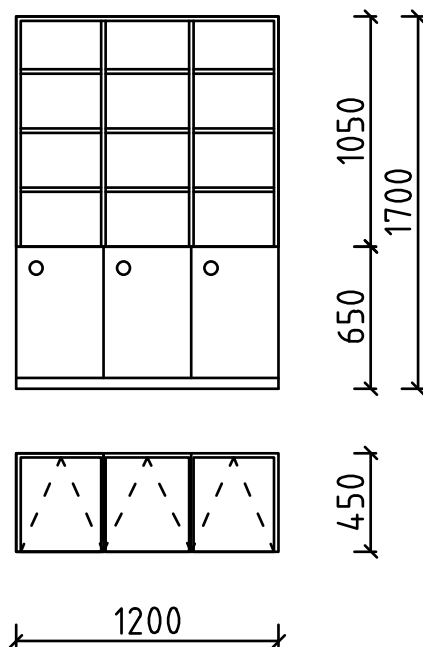

PRESTAVBA MKP NA NÁRODNÉ OLYMPIJSKÉ CENTRUM

Položka I.34

SKRINKA NA PLACHTY - 400x1200x1700mm, miestnosť W 0.28

Rozmer: 1200x400x1700mm

Počet: 1ks

Popis: policová skrinka na plachty do wellnessu, s tromi jednokrídlovými dverami a 5 policami

Farba: biela

Materiál: korpus a dvierka DTDL HR. 18mm, ABS hrana 2mm, Nábytková úchytka, chróm matný. Sokel DTD V.50 mm. Závesy SlideOn 2333, Hettich (alt. swell)

Poznámka: atypický nábytok: potrebné zamerať priestor pred realizáciou

---

Referenčný obrázok: