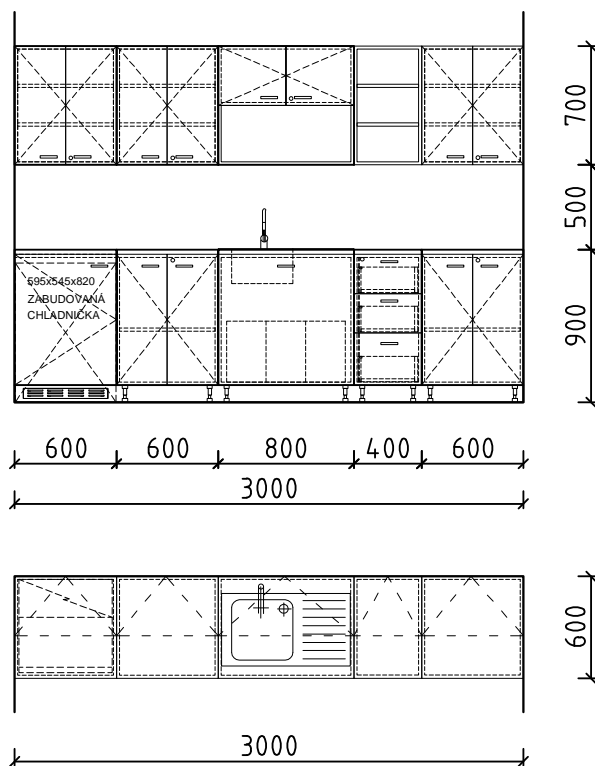

PRESTAVBA MKP NA NÁRODNÉ OLYMPIJSKÉ CENTRUM

Položka I.40.2

KUCHYNSKY PULT, miestnosť 0.48

Rozmer: I.40.2 KUCHYNSKA ZOSTAVA d: 3000mm

Počet: 1ks

Popis: Kuchynská linková zostava

Farba: biela

Materiál: laminovaná drevotriesková doska, HDF doska

Poznámka:

Referenčný obrázok:

- PRACOVNÁ DOSKA - LDTD PRACOVNÁ DOSKA S POSTFORMINGOVOU HRANOU hr.28mm FARBA BIELA
- KORPUSY LDTD, FARBA BIELA
- OBKLADOVÝ PANEL - ZÁSTENA- LDTD 18 mm, FARBA BIELA
- SPOJ ZÁSTENA - PRÁCOVNÁ DOSKA REALIZOVAŤ POMOCOU TYPOVEJ TESNIACEJ LIŠTY
- VŠETKY HRÁNY OPATRIŤ ABS HRANOU
- DVIERKA - PLNÉ LDTD 18mm
- ZADNÁ STENA, HDF SOLOLIT 3mm FARBA BIELA
- NÁBYTKOVÉ KOVANIE SÚČASŤ DODÁVKY
- SOKEL PLASTOVÝ NRZ HLINÍK BRÚSENÝ 100/4mm, v=100mm, SOKEL NA NAROŽI LINKY REALIZOVAŤ POMOCOU ROHOVEJ SPOJKY NA SOKEL PRI STENE SOKEL UKONČIŤ KONCOVKOU PRI LINKÁCH DLHŠÍCH AKO 4m ROZDELIŤ SOKLOVU LIŠTVU POMOCOU SPOJKY
- NÁBYTKOVÁ ÚCHYTKA - NEREZ BRÚSENÝ, 128mm
- POVRCHOVÁ ÚPRAVA ODOLNÁ VOČI DEZINFEKČNÝM PROSTRIEDKOM
- PREDPRÍPRAVA NA NASTAVITELNÉ VÝŠKY POLÍC V SKRINKÁCH
- DO ZÁSTENY BUĎU VYREZANÉ OTVORY PRE ELEKTRICKÉ ZÁSUVKY A VYPÍNAČE, SKOORDINOVAŤ S ELI.
- SKRINKY ULOŽENÉ NA NASTAVITELNÝCH REKTIFIKAČNÝCH NOŽIČKÁCH
- NÁBYTKOVÝ ZÁMOK FAB 3005 Ms
- NÁBYTKOVÝ ZÁMOK PRE ZÁSUVKOVÉ SKRINKY
- BLOKOVANIE OTVÁRANIA NIEKOLKÝCH ZASUVIEK SUČASNE
- ZÁVESY SlideOn 2333, HETTICH (ALT, SWELL)
- ZÁSUVKOVÁ SKRINKA S PLNOVÝSUVOM A DOJAZDOM
- ZÁSUVKOVÁ SKRINKA - PRI ŠIRKE VIAC AKO 600mm DOPLNIŤ KOORDINATOROM DOJAZDU
- ZÁSUVKOVÁ SKRINKA VRÁTANÉ DŇA, LDTD DOSKA, FARBA BIELA
- DREZ NEREZOVÝ S ODKVAPOM d 43,5x78cm, NEHRDZAVEJÚCA OCEĽ 18/10, hr.min.0,4mm
- 1x BATÉRIA - DREZOVÁ, STOJANČEKOVÁ, PÁKOVÁ
- SÚČASŤOU LINKY JE PODLINKOVÉ LED SVIETIDLO
- VETRACIA MREŽKA 500x60 INOX
- POVRCHOVÁ ÚPRAVA KARTAČOVANÝ HLINÍK INOX