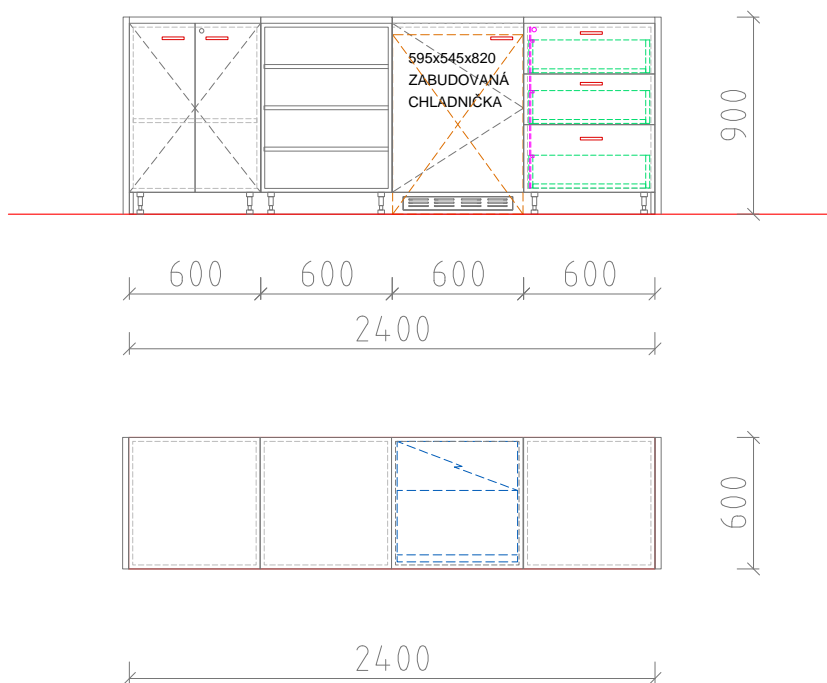

PRESTAVBA MKP NA NÁRODNÉ OLYMPIJSKÉ CENTRUM

Položka I.40.7

SERVÍROVACÍ PULT – SKYBOX, miestnosť 3.06, 3.07

Rozmer: 2400x600x900mm

Počet: 2ks

Popis: I.40.7 SERVÍROVACÍ PULT – VIP

Farba:

Materiál:

Poznámka: upozornenie: zadna strana servírovacieho pultu musí byť pohľadová, keďže bude viditeľná aj zo zadnej strany.

Referenčný obrázok:

- PRACOVNÁ DOSKA - LDTD PRACOVNÁ DOSKA S POSTFORMINGOVOU HRANOU hr.28mm FARBA BIELA
- KORPUSY LDTD, FARBA BIELA
- OBKLADOVÝ PANEL - ZÁSTENA- LDTD 18 mm, FARBA BIELA
- SPOJ ZASTENA - PRÁCOVNÁ DOSKA REALIZOVAŤ POMOCOU TYPOVEJ TESNIAČEJ LIŠTY
- VŠETKY HRÁNY OPATRIŤ ABS HRANOU
- DVIERKA - PLNÉ LDTD 18mm
- ZADNÁ STENA, HDF SOLOLIT 3mm FARBA BIELA
- NÁBYTKOVÉ KOVANIE SÚČASŤ DODÁVKY
- SOKEL PLASTOVÝ NRZ HLINÍK BRÚSENÝ 100/4mm, v=100mm, SOKEL NA NAROŽI LINKY REALIZOVAŤ POMOCOU ROHOVEJ SPOJKY NA SOKEL PRI STENE SOKEL UKONČIŤ KONCOVKOU
- PRI LINKÁCH DLHŠÍCH AKO 4m ROZDELIŤ SOKLOVU LIŠTU POMOCOU SPOJKY
- NÁBYTKOVÁ ÚCHYTKA - NEREZ BRÚSENÝ, 128mm
- POVRCHOVÁ ÚPRAVA ODOLNÁ VOČI DEZINFEKČNÝM PROSTRIEDKOM
- PREDPRÍPRAVA NA NASTAVITELNÉ VÝŠKY POLÍC V SKRINKÁCH
- DO ZÁSTENY BUDU VYREZANÉ OTVORY PRE ELEKTRICKÉ ZÁSUVKY A VYPÍNAČE, SKOORDINOVAŤ S ELI.
- SKRINKY ULOŽENÉ NA NASTAVITELNÝCH REKTIFIKAČNÝCH NOŽIČKÁCH
- NÁBYTKOVÝ ZÁMOK FAB 3005 Ms
- NÁBYTKOVÝ ZÁMOK PRE ZÁSUVKOVÉ SKRINKY
- BLOKOVANIE OTVÁRANIA NIEKOLKÝCH ZASUVIEK SUČASNE
- ZÁVESY SlideOn 2333, HETTICH (ALT. SWELL)
- ZÁSUVKOVÁ SKRINKA S PLNOVÝSUVOM A DOJAZDOM
- ZÁSUVKOVÁ SKRINKA - PRI ŠIRKE VIAC AKO 600mm DOPLNIŤ KOORDINATOROM POJAZDU
- ZÁSUVKOVÁ SKRINKA VRÁTANÉ DNA, LDTD DOSKA, FARBA BIELA
- DREZ NEREZOVÝ S ODKVAPOM d 43,5x78cm, NEHRDZAVEJÚCA OCEL 18/10, hr.min.0,4mm
- 1x BATÉRIA - DREZOVÁ, STOJANČEKOVÁ, PÁKOVÁ
- SÚČASŤOU LINKY JE PODLINKOVÉ LED SVIETIDLO
- VETRACIA MREŽKA 500x60 INOX
- POVRCHOVÁ ÚPRAVA KARTAČOVANÝ HLINÍK INOX