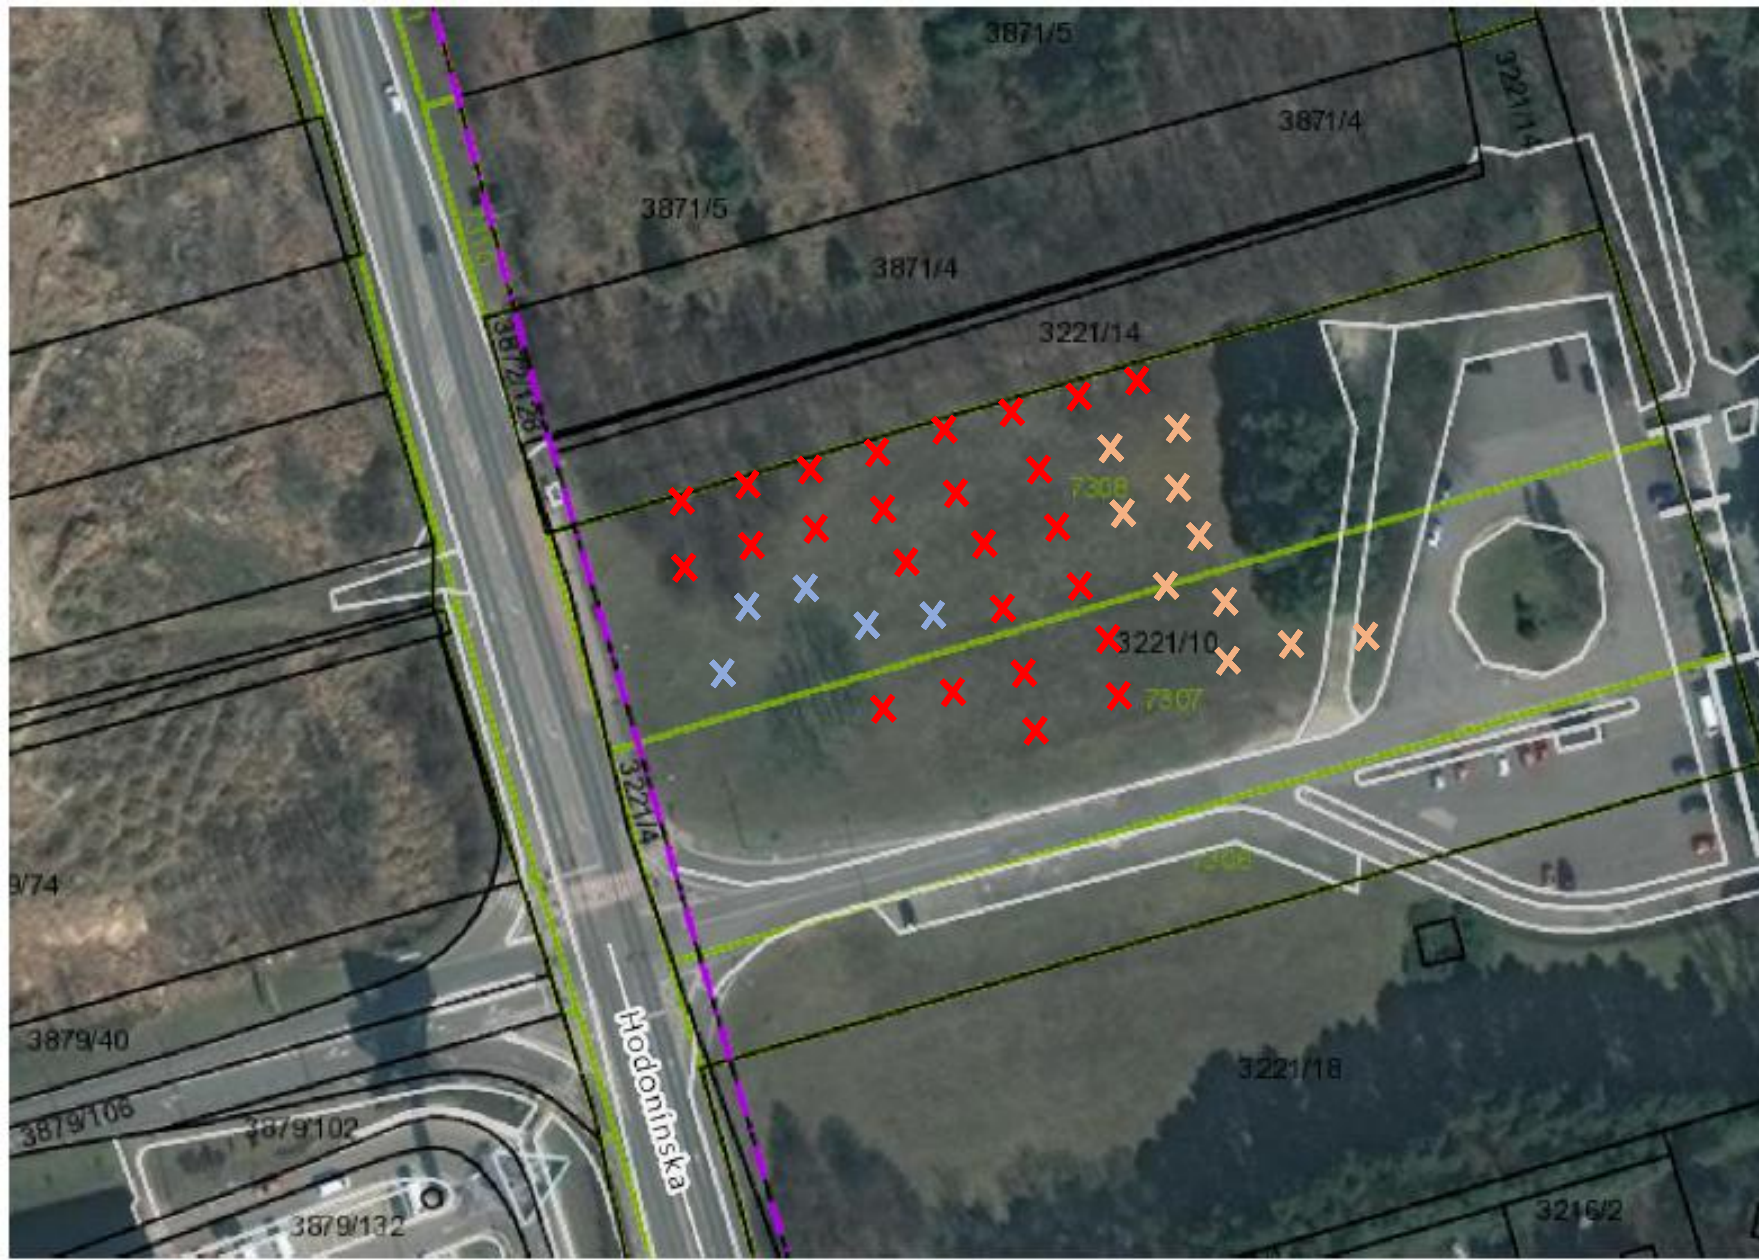

NÁVRH NÁHRADNEJ VÝSADBY ZA VYRÚBANÉ DREVINY V KREMATÓRIU A URNOVOM HÁJI

PREDPOLIE

PARC. Č. 3221/10 k. ú. ZÁHORSKÁ
BYSTRICA

REALIZÁCIA:

MARIANUM – Pohrebníctvo mesta Bratislavy

Šafárikovo námestie 3

811 02 Bratislava

SITUÁCIA

PREDPOLIE KREMATÓRIA A URNOVÉHO HÁJA

- 1) 10x Borovica čierna (*Pinus nigra*)
- 2) 25x Lipa malolistá 'Greenspire' (*Tilia cordata* 'Greenspire')
- 3) 5x Hrab obyčajný 'Purpurea' (*Carpinus betulus* 'Purpurea')

FOTODOKUMENTÁCIA

- 1) 10x Borovica čierna (*Pinus nigra*)
- 2) 25x Lipa malolistá 'Greenspire' (*Tilia cordata* 'Greenspire')
- 3) 5x Hrab obyčajný 'Purpurea' (*Carpinus betulus* 'Purpurea')