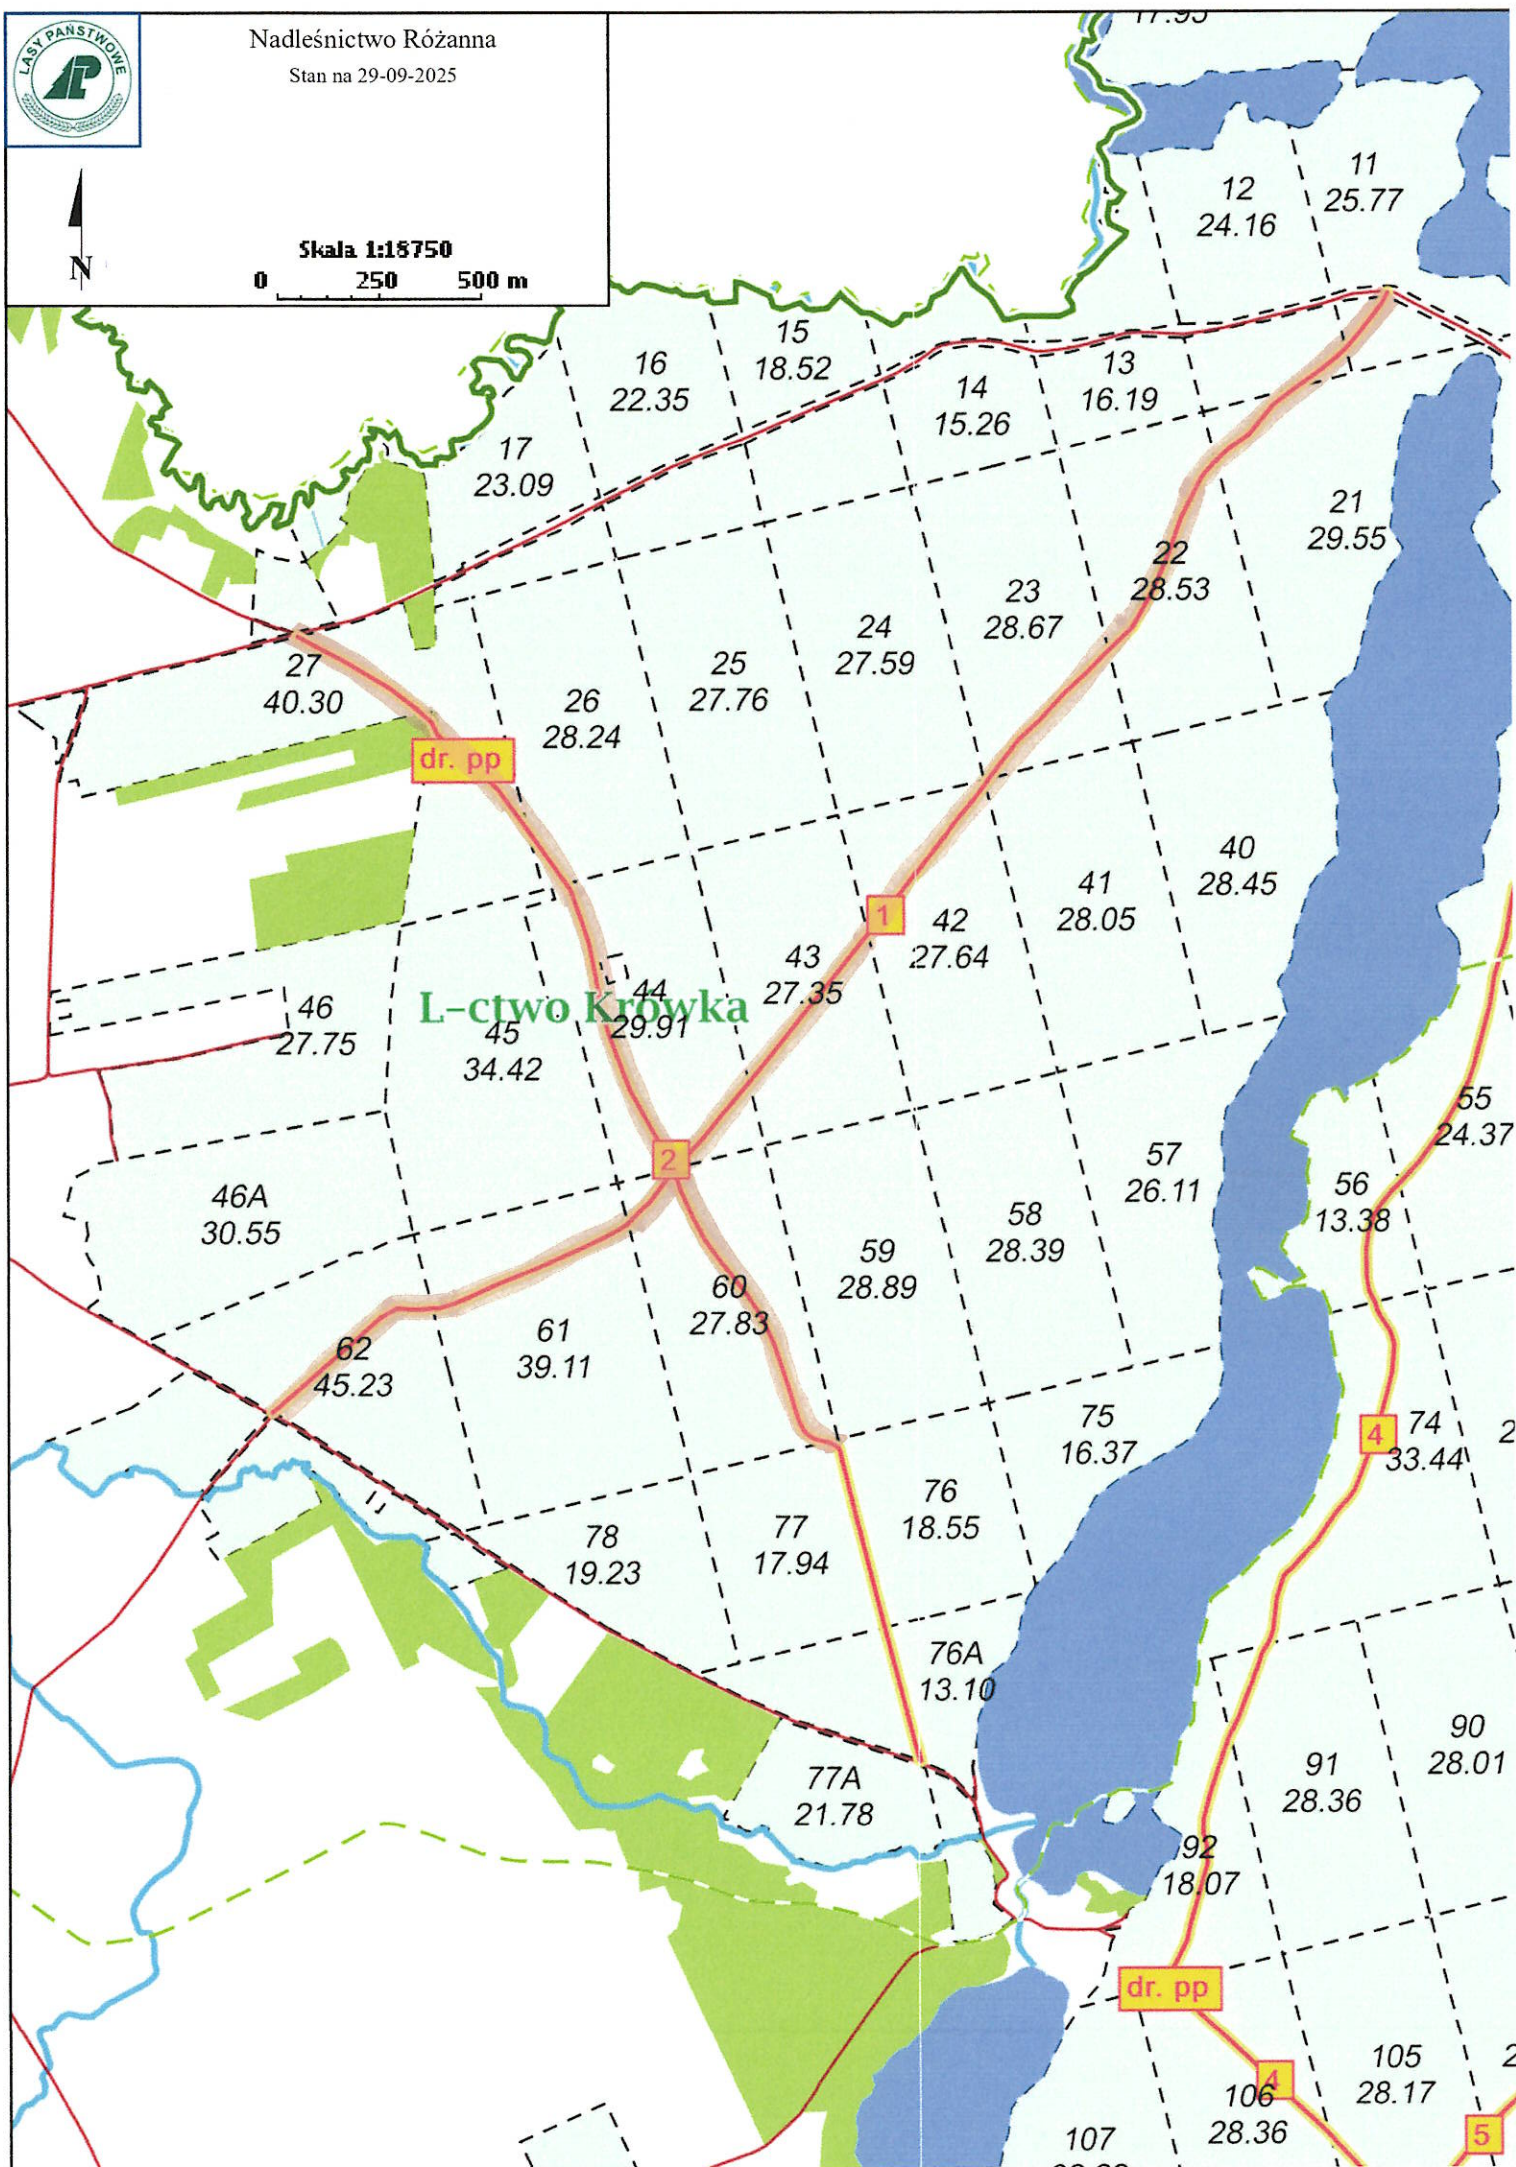

Nadleśnictwo Różanna
Stan na 29-09-2025

Skala 1:18750
0 250 500 m

Skala 1:25000
0 250 500 m

Nadleśnictwo Różanna
Stan na 29-09-2025