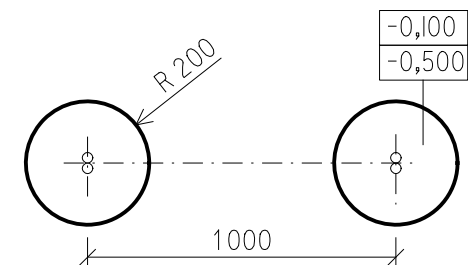

lj* PARKOVÁ LAVIČKA JEDNODUCHÁ 1500x400x40 - 4KS
HAGS #8037023
REZY

sl* PARKOVÝ STÔL 1200x730x40 - 2KS
HAGS #8037017
REZY

ZÁKLADY LAVIČKY lj*

lj* HAGS 4ks
Bench Rorkroken
č.v. #8037023
Bark Brown/Galv
- DĹŽKA 1,50m
- ŠÍKA 0,40m
- VÝŠKA 0,45m
- HMOTNOSŤ 24kg
Počet kusov: 4ks

sl* HAGS 2ks
Table Rorkroken
č.v. #8037017
Bark Brown/Galv.
- DĹŽKA 1,20m
- ŠÍKA 0,63m
- VÝŠKA 0,74m
- HMOTNOSŤ 40kg
Počet kusov: 2ks

sb* - stojanna bicykle Beta XXL - 6 modulov
stavebnicový systém

sb* HAGS 6modulov
BETA XXL
antracite
- parkovanie z jednej strany
- počet modulov - 5ks(tržnica), 1ks(fitness)
- rozmery: 0,77x0,2x0,68
osadenie: zabetónovanie
základovej konštrukcie - základové pätky
Počet prvkov: 1ks

la* PARKOVÁ LAVIČKA S OPERADLOM 1600x480x850 - 7KS
HAGS #8037037
REZY

la* HAGS 7ks
Rorkroken Sofa
č.v. #8037037
antracite
- DĹŽKA 1,60m
- ŠÍKA 0,48m
- VÝŠKA 0,85m
- HMOTNOSŤ 38kg
Počet kusov : 7ks

POZNÁMKY:
Kotvenie - pre bezpečnosť a stabilitu musia byť komponenty drobnej architektúry dočasne zabezpečené. Nakoľko navrhnutý systém ponúka viaceré typy kotvenia v základoch, je potrebné pred objednaním požiadať dodávateľskú firmu o potvrdenie montážnych pokynov (tie sa môžu líšiť v závislosti od spôsobu prepravy).
PRE ZAISTENIE BEZPEČNEJ A SPRÁVNEJ MONTÁŽE MUSIA BYŤ MONTÁŽNE PRÁCE ZREALIZOVANÉ V SÚLADE S MONTÁŽNYMI POKYNNI DODÁVATEĽA SYSTÉMU!!
DODÁVATEĽ STOJANOV PRED REALIZÁCIOU UPRESNÍ POČET A ROZMIESTNENIE ZÁKLADOVÝCH PATIEK PRE STOJANY NA BICYKLE BETA XXL!