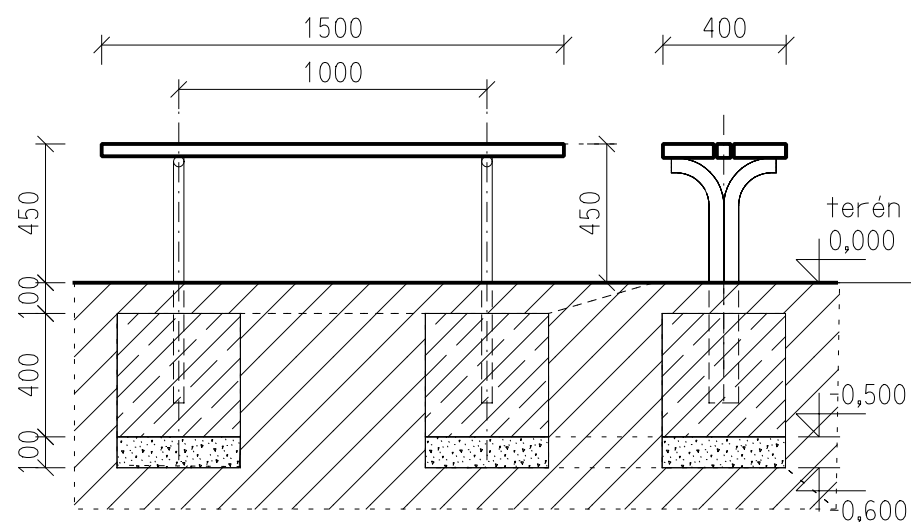

lj\* PARKOVÁ LAVIČKA JEDNODUCHÁ 1500x400x40 - 4KS  
HAGS #8037023  
REZY

sl\* PARKOVÝ STÔL 1200x730x40 - 2KS  
HAGS #8037017  
REZY

ZÁKLADY LAVIČKY lj\*

lj\* HAGS 4ks  
Bench Rorkroken  
č.v. #8037023  
Bark Brown/Galv  
- DĹŽKA 1,50m  
- ŠÍKA 0,40m  
- VÝŠKA 0,45m  
- HMOTNOSŤ 24kg  
Počet kusov: 4ks

sl\* HAGS 2ks  
Table Rorkroken  
č.v. #8037017  
Bark Brown/Galv.  
- DĹŽKA 1,20m  
- ŠÍKA 0,63m  
- VÝŠKA 0,74m  
- HMOTNOSŤ 40kg  
Počet kusov: 2ks

sb\* - stojanna bicykle Beta XXL - 6 modulov  
stavebnicový systém

sb\* HAGS 6modulov  
BETA XXL  
antracite  
- parkovanie z jednej strany  
- počet modulov - 5ks(tržnica), 1ks(fitness)  
- rozmery: 0,77x0,2x0,68  
osadenie: zabetónovanie  
základovej konštrukcie - základové pätky  
Počet prvkov: 1ks