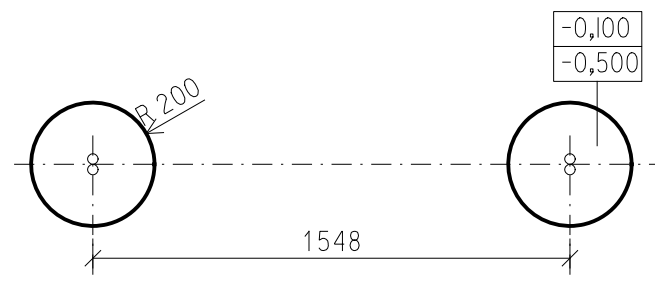

lj* HAGS 4ks
Bench Rorkroken
č.v. #8037023
Bark Brown/Galv
- DĹŽKA 1,50m
- ŠÍKA 0,40m
- VÝŠKA 0,45m
- HMOTNOSŤ 24kg
Počet kusov: 4ks

sl* HAGS 2ks
Table Rorkroken
č.v. #8037017
Bark Brown/Galv.
- DĹŽKA 1,20m
- ŠÍKA 0,63m
- VÝŠKA 0,74m
- HMOTNOSŤ 40kg
Počet kusov: 2ks

sb* - stojanna bicykle Beta XXL - 6 modulov
stavebnicový systém

sb* HAGS 6modulov
BETA XXL
antracite
- parkovanie z jednej strany
- počet modulov - 5ks(tržnica), 1ks(fitness)
- rozmery: 0,77x0,2x0,68
osadenie: zabetónovanie
základovej konštrukcie - základové pätky
Počet prvkov: 1ks

la* PARKOVÁ LAVIČKA S OPERADLOM 1600x480x850 - 7KS
HAGS #8037037
REZY

la* HAGS 7ks
Rorkroken Sofa
č.v. #8037037
antracite
- DĹŽKA 1,60m
- ŠÍKA 0,48m
- VÝŠKA 0,85m
- HMOTNOSŤ 38kg
Počet kusov : 7ks

POZNÁMKY:
Kotvenie - pre bezpečnosť a stabilitu musia byť komponenty drobnej architektúry dočasne zabezpečené. Nakoľko navrhnutý systém ponúka viaceré typy kotvenia v základoch, je potrebné pred objednaním požiadať dodávateľskú firmu o potvrdenie montážnych pokynov (tie sa môžu líšiť v závislosti od spôsobu prepravy).
PRE ZAISTENIE BEZPEČNEJ A SPRÁVNEJ MONTÁŽE MUSIA BYŤ MONTÁŽNE PRÁCE ZREALIZOVANÉ V SÚLADE S MONTÁŽNYMI POKYNNI DODÁVATEĽA SYSTÉMU!!
DODÁVATEĽ STOJANOV PRED REALIZÁCIOU UPRESNÍ POČET A ROZMIESTNENIE ZÁKLADOVÝCH PATIEK PRE STOJANY NA BICYKLE BETA XXL!

UPOZORNENIA:
Výkres nemeľ. Je potrebné použiť len kóty.
Neoddeliteľnou súčasťou výkresu je spravidla správa, technická správa, všetky špecifikácie a ostatné výkresy PD.
Pred výrobou je potrebné rozmery na stavbe premerať a aktualizovať.
Všetky rozdiely je potrebné oznámiť a zmeny konzultovať a odsúhlasiť s projektantom.

ok* - ODPADKOVÝ KÔŠ - 1KS
HAGS #8000118

REZ