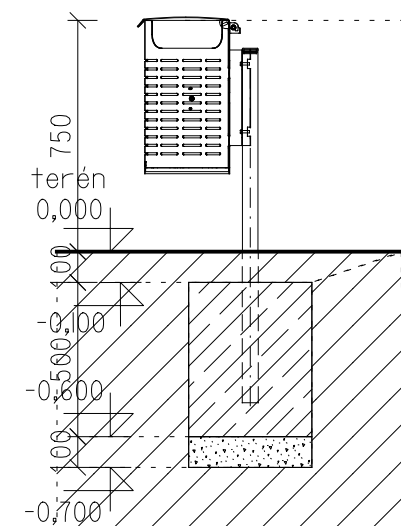

ok*, zn* ZÁKLADY

ok* HAGS 1ks
Litter Bin Orebro
č.v. #8000118
antracite
- DĹŽKA 0,33m
- ŠÍKA 0,28m
- VÝŠKA 0,75m
- HMOTNOSŤ 9kg
Počet kusov : 5ks

Dokumentácia je duševným vlastníctvom spracovateľa dokumentácie.
Jej obsah je podľa Zákona č.618/2003 z.z. chránený autorským zákonom
a nesmie byť bez písomného súhlasu autora použitý treťou osobou.

BARÉNYI & ARCHITEKTI
LESNÍČKA 10, 03101 LIPTOVSKÝ MIKULÁŠ TEL:+421 44 / 55 70 124-5
e-mail: architekti@b4arch.sk FAX +421 44 / 55 70 126

Verzia: I.0 Dátum zmeny: ---

Autor	ING.ARCH.S.BARÉNYI, ING.ARCH.K.BARÉNYIOVÁ	Dátum zmeny:	
Ved.projektant	Zodp.projektant	Vypracoval	Kreslil
ING.ARCH.BARÉNYI	ING.ARCH.BARÉNYI	ING.ARCH.K.BARÉNYIOVÁ	M.TOMČÍKOVÁ
Investor	OBEC LIETAVSKA LÚČKA	Číslo zák.	2018-05
Názov stavby	REVITALIZÁCIA VNÚTROBLOKU V LIETAVSKEJ LÚČKE	Dátum	jún 2018
Miesto stavby	LIETAVSKA LÚČKA, p.č. 172/1,6,7,1082/1,1093/3,4, 209,210/15-18,217,219/4-16,220,202/5	Arch.číslo	
Objekt	302 DROBNÁ ARCHITEKTÚRA A SYSTÉM SEP. ZBERU	Stupeň	PPSP
Profesia		Formát	2 A4
Názov výkresu	PRVKY MOBILIÁRU	Mierka	1:25
		Číslo výkresu	04
		Číslo sady