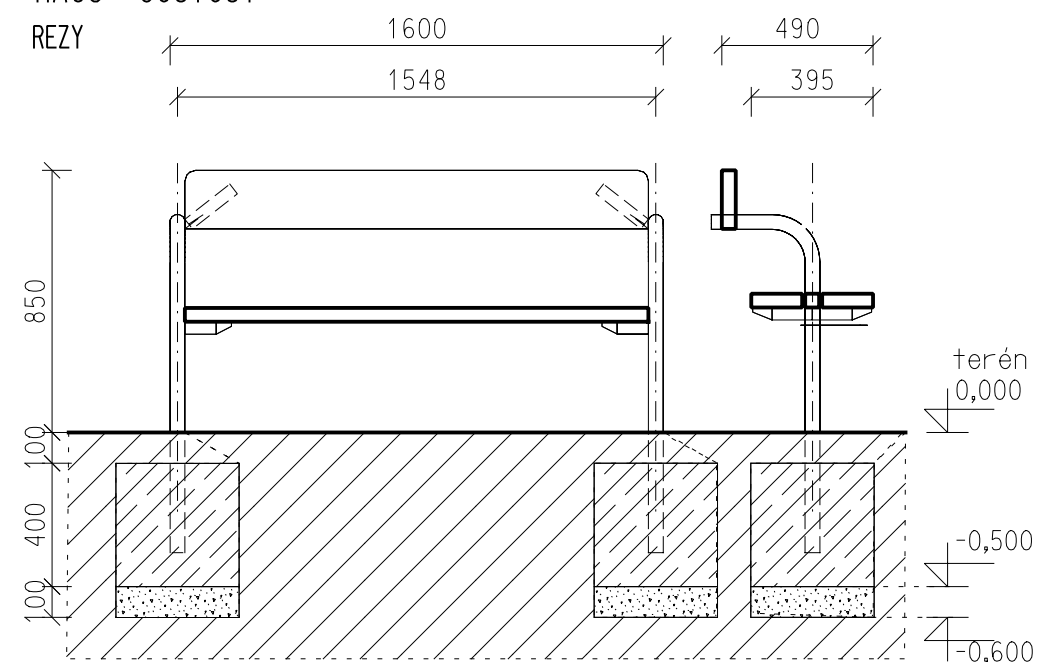

lj* HAGS 4ks
Bench Rorkroken
č.v. #8037023
Bark Brown/Galv
- DĹŽKA 1,50m
- ŠÍKA 0,40m
- VÝŠKA 0,45m
- HMOTNOSŤ 24kg
Počet kusov: 4ks

sl* HAGS 2ks
Table Rorkroken
č.v. #8037017
Bark Brown/Galv.
- DĹŽKA 1,20m
- ŠÍKA 0,63m
- VÝŠKA 0,74m
- HMOTNOSŤ 40kg
Počet kusov: 2ks

sb* - stojanna bicykle Beta XXL - 6 modulov
stavebnicový systém

sb* HAGS 6modulov
BETA XXL
antracite
- parkovanie z jednej strany
- počet modulov - 5ks(tržnica), 1ks(fitness)
- rozmery: 0,77x0,2x0,68
osadenie: zabetónovanie
základovej konštrukcie - základové pätky
Počet prvkov: 1ks

la* PARKOVÁ LAVIČKA S OPERADLOM 1600x480x850 - 7KS
HAGS #8037037
REZY

la* HAGS 7ks
Rorkroken Sofa
č.v. #8037037
antracite
- DĹŽKA 1,60m
- ŠÍKA 0,48m
- VÝŠKA 0,85m
- HMOTNOSŤ 38kg
Počet kusov : 7ks

POZNÁMKY:
Kotvenie - pre bezpečnosť a stabilitu musia byť komponenty drobnej architektúry dočasne zabezpečené. Nakoľko navrhnutý systém ponúka viaceré typy kotvenia v základoch, je potrebné pred objednaním požiadať dodávateľskú firmu o potvrdenie montážnych pokynov (tie sa môžu líšiť v závislosti od spôsobu prepravy).
PRE ZAISTENIE BEZPEČNEJ A SPRÁVNEJ MONTÁŽE MUSIA BYŤ MONTÁŽNE PRÁCE ZREALIZOVANÉ V SÚLADE S MONTÁŽNYMI POKYNNI DODÁVATEĽA SYSTÉMU!!
DODÁVATEĽ STOJANOV PRED REALIZÁCIOU UPRESNÍ POČET A ROZMIESTNENIE ZÁKLADOVÝCH PATIEK PRE STOJANY NA BICYKLE BETA XXL!

UPOZORNENIA:
Výkres nemeľ. Je potrebné použiť len kóty.
Neoddeliteľnou súčasťou výkresu je spravidla správa, technická správa, všetky špecifikácie a ostatné výkresy PD.
Pred výrobou je potrebné rozmery na stavbe premerať a aktualizovať.
Všetky rozdiely je potrebné oznámiť a zmeny konzultovať a odsúhlasiť s projektantom.

ok* - ODPADKOVÝ KÔŠ - 1KS
HAGS #8000118

REZ