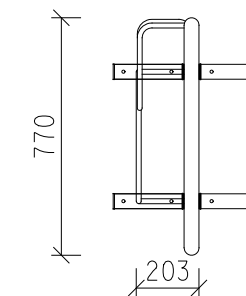

lj\* PARKOVÁ LAVIČKA JEDNODUCHÁ 1500x400x40 - 4KS  
HAGS #8037023  
REZY

sl\* PARKOVÝ STÔL 1200x730x40 - 2KS  
HAGS #8037017  
REZY

ZÁKLADY LAVIČKY lj\*

lj\* HAGS 4ks  
Bench Rorkroken  
č.v. #8037023  
Bark Brown/Galv  
- DĹŽKA 1,50m  
- ŠÍKA 0,40m  
- VÝŠKA 0,45m  
- HMOTNOSŤ 24kg  
Počet kusov: 4ks

sl\* HAGS 2ks  
Table Rorkroken  
č.v. #8037017  
Bark Brown/Galv.  
- DĹŽKA 1,20m  
- ŠÍKA 0,63m  
- VÝŠKA 0,74m  
- HMOTNOSŤ 40kg  
Počet kusov: 2ks

sb\* - stojanna bicykle Beta XXL - 6 modulov  
stavebnicový systém

sb\* HAGS 6modulov  
BETA XXL  
antracite  
- parkovanie z jednej strany  
- počet modulov - 5ks(tržnica), 1ks(fitness)  
- rozmery: 0,77x0,2x0,68  
osadenie: zabetónovanie  
základovej konštrukcie - základové pätky  
Počet prvkov: 1ks