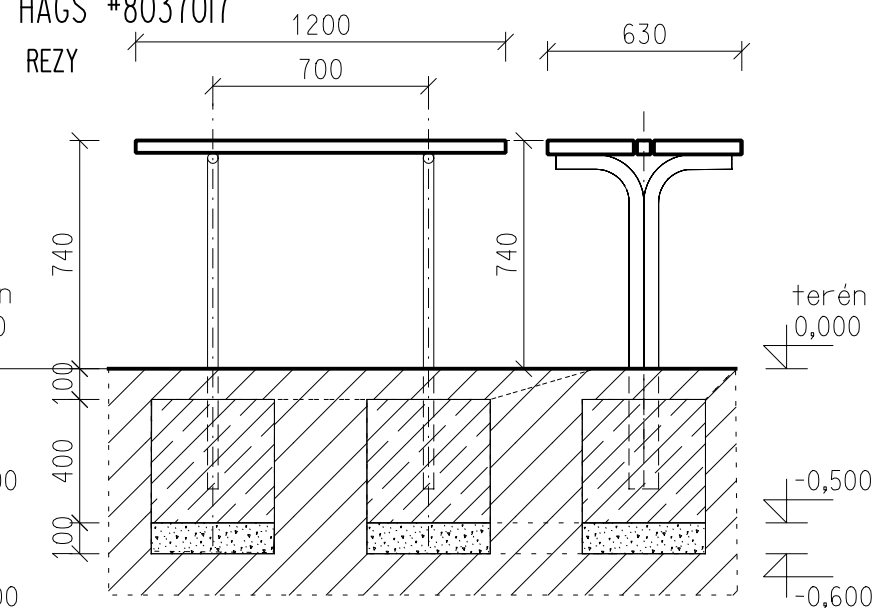

lj\* PARKOVÁ LAVIČKA JEDNODUCHÁ 1500x400x40 - 4KS  
HAGS #8037023  
REZY

sl\* PARKOVÝ STÔL 1200x730x40 - 2KS  
HAGS #8037017  
REZY

ZÁKLADY LAVIČKY lj\*

lj\* HAGS 4ks  
Bench Rorkroken  
č.v. #8037023  
Bark Brown/Galv  
- DĹŽKA 1,50m  
- ŠÍKA 0,40m  
- VÝŠKA 0,45m  
- HMOTNOSŤ 24kg  
Počet kusov: 4ks

sl\* HAGS 2ks  
Table Rorkroken  
č.v. #8037017  
Bark Brown/Galv.  
- DĹŽKA 1,20m  
- ŠÍKA 0,63m  
- VÝŠKA 0,74m  
- HMOTNOSŤ 40kg  
Počet kusov: 2ks

sb\* - stojanna bicykle Beta XXL - 6 modulov  
stavebnicový systém

sb\* HAGS 6modulov  
BETA XXL  
antracite  
- parkovanie z jednej strany  
- počet modulov - 5ks(tržnica), 1ks(fitness)  
- rozmery: 0,77x0,2x0,68  
osadenie: zabetónovanie  
základovej konštrukcie - základové pätky  
Počet prvkov: 1ks