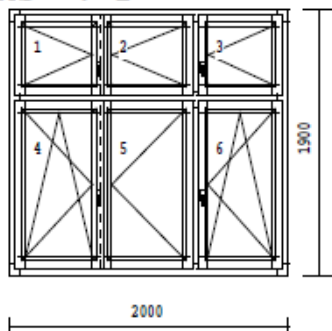

Príloha E-Přehľad okenných výplní - Rekonštrukcia objektov a priestorov SLDK – výmena okien

pol.: 1
ks : 60

pol.: 2
ks : 49

pol.: 3
ks : 5

pol.: 4
ks : 1

pol.: 5
ks : 2

pol.: 6
ks : 17

pol.: 7
ks : 11