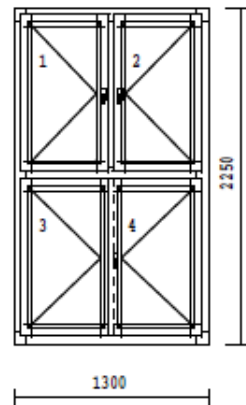

Príloha E-Přehľad okenných výplní - Rekonštrukcia objektov a priestorov SLDK – výmena okien

pol.: 1
ks : 60

pol.: 2
ks : 49

pol.: 3
ks : 5

pol.: 4
ks : 1

pol.: 5
ks : 2

pol.: 6
ks : 17

pol.: 7
ks : 11

pol.: 8
ks : 24

pol.: 9
ks : 6

pol.: 10
ks : 3

pol.: 11
ks : 7

pol.: 12
ks : 2