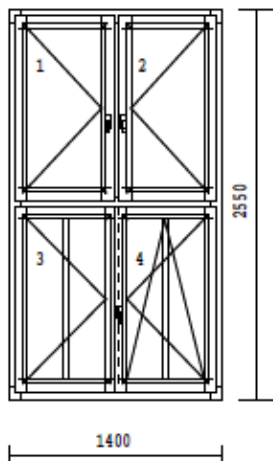

Príloha E-Přehľad okenných výplní - Rekonštrukcia objektov a priestorov SLDK – výmena okien

pol.: 1
ks : 60

pol.: 2
ks : 49

pol.: 3
ks : 5

pol.: 4
ks : 1

pol.: 5
ks : 2

pol.: 6
ks : 17

pol.: 7
ks : 11

pol.: 8
ks : 24

pol.: 9
ks : 6

pol.: 10
ks : 3

pol.: 11
ks : 7

pol.: 12
ks : 2