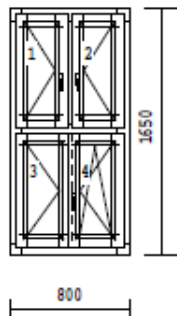

Príloha E-Přehľad okenných výplní - Rekonštrukcia objektov a priestorov SLDK – výmena okien

pol.: 1
ks : 60

pol.: 2
ks : 49

pol.: 3
ks : 5

pol.: 4
ks : 1

pol.: 5
ks : 2

pol.: 6
ks : 17

pol.: 7
ks : 11

pol.: 8
ks : 24

pol.: 9
ks : 6

pol.: 10
ks : 3

pol.: 11
ks : 7

pol.: 12
ks : 2