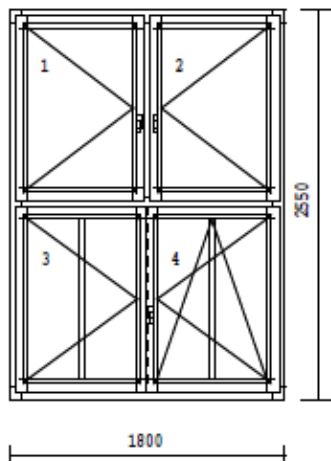

Príloha E-Přehľad okenných výplní - Rekonštrukcia objektov a priestorov SLDK – výmena okien

pol.: 1
ks : 60

pol.: 2
ks : 49

pol.: 3
ks : 5

pol.: 4
ks : 1

pol.: 5
ks : 2

pol.: 6
ks : 17

pol.: 7
ks : 11

pol.: 8
ks : 24

pol.: 9
ks : 6

pol.: 10
ks : 3

pol.: 11
ks : 7

pol.: 12
ks : 2