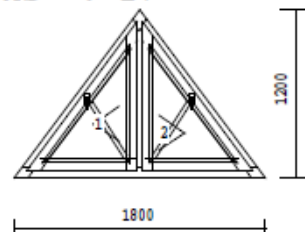

Príloha E-Přehľad okenných výplní - Rekonštrukcia objektov a priestorov SLDK – výmena okien

pol.: 1
ks : 60

pol.: 2
ks : 49

pol.: 3
ks : 5

pol.: 4
ks : 1

pol.: 5
ks : 2

pol.: 6
ks : 17

pol.: 7
ks : 11