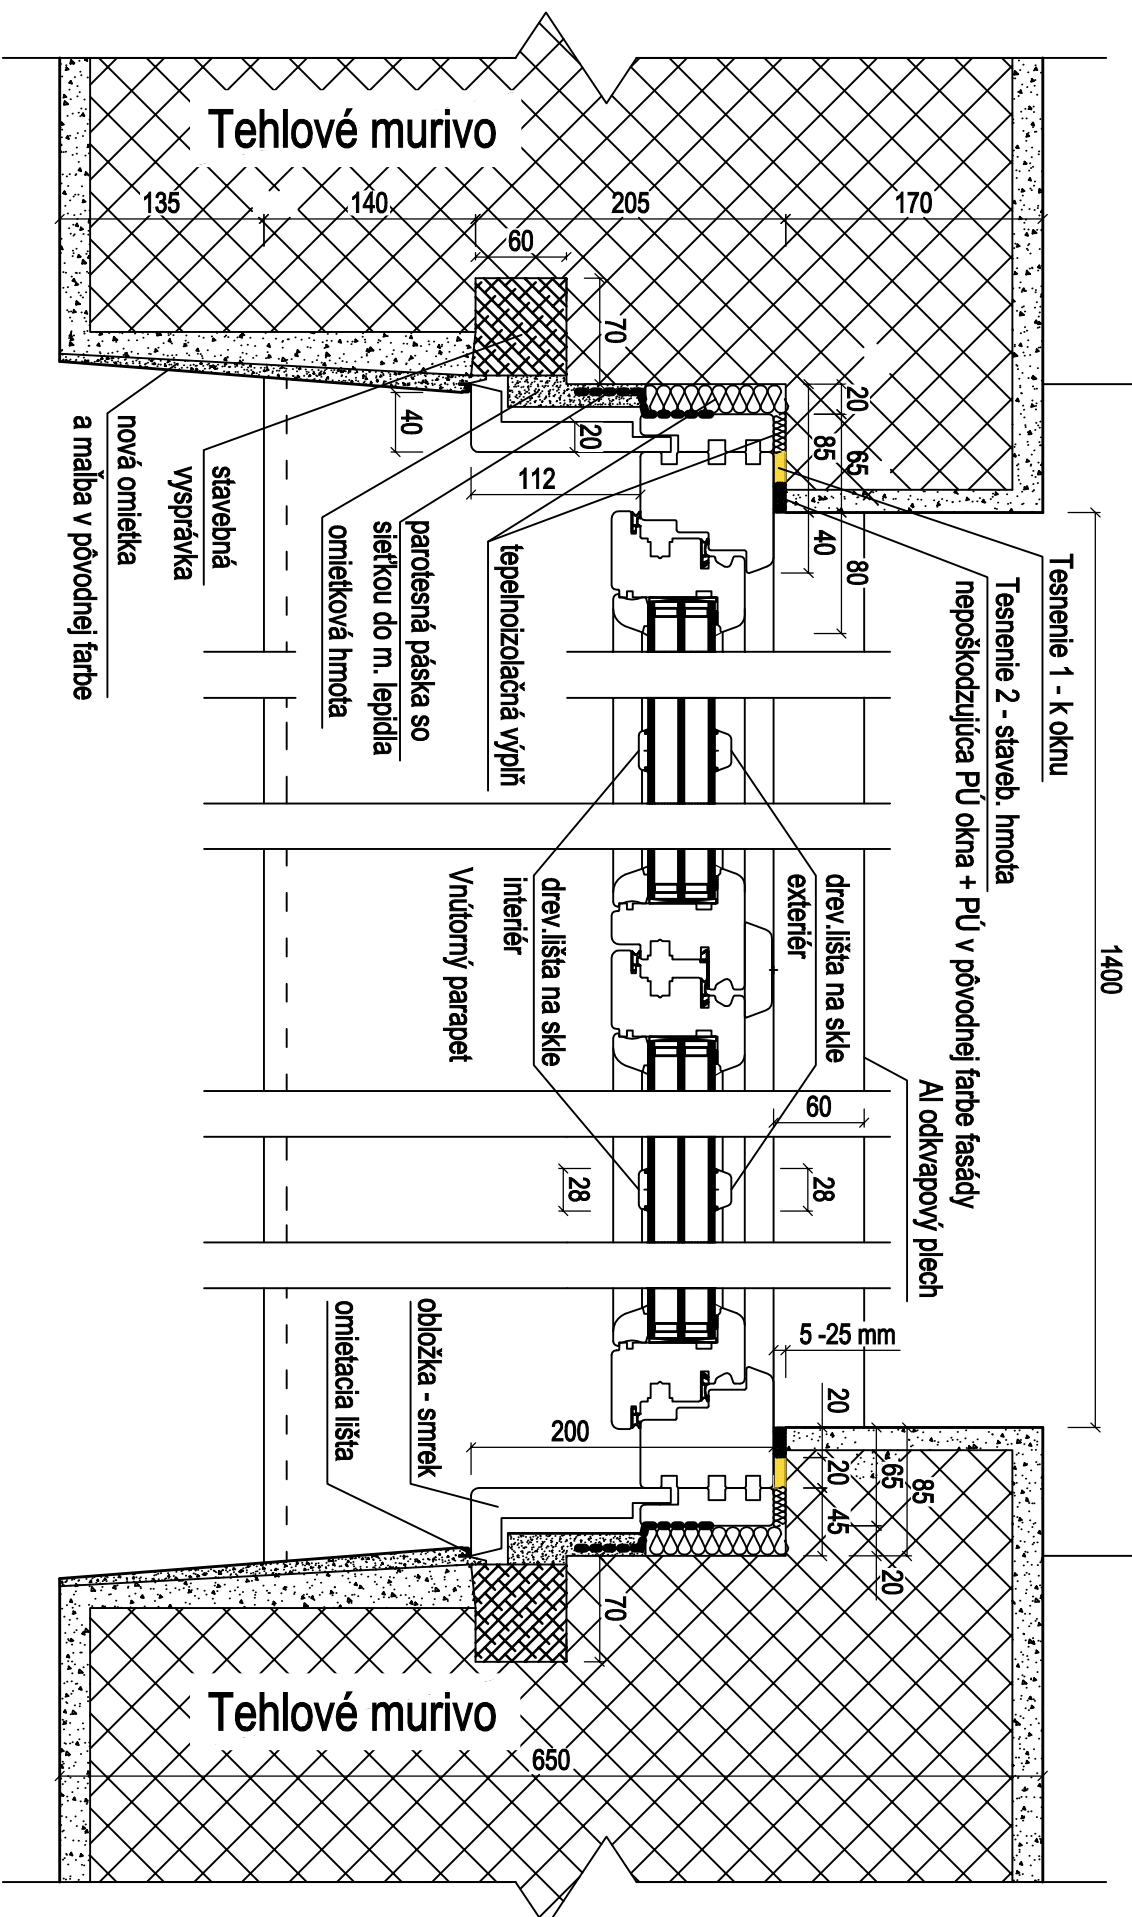

Okno SLDK: rozmer otvoru z vonka 1400 x 2550

Rez A - A'

Pôvodný stav  
príklad pre poz.1

Vonkajší parapet

Vonkajší parapet

Pôvodný stav  
príklad pre poz. 1

Okno SLDK: príklad pre rozmer otvoru z vonka 1400 x 2550

Pohľad na zabudované okno z vnútra M 1:12

Pôvodný stav  
príklad pre poz.1

Pohľad na zabudované okno z vnútra M 1:12

Vonkajší parapet

Vonkajší parapet

1400

**Požadovaný stav  
príklad pre poz. 1**