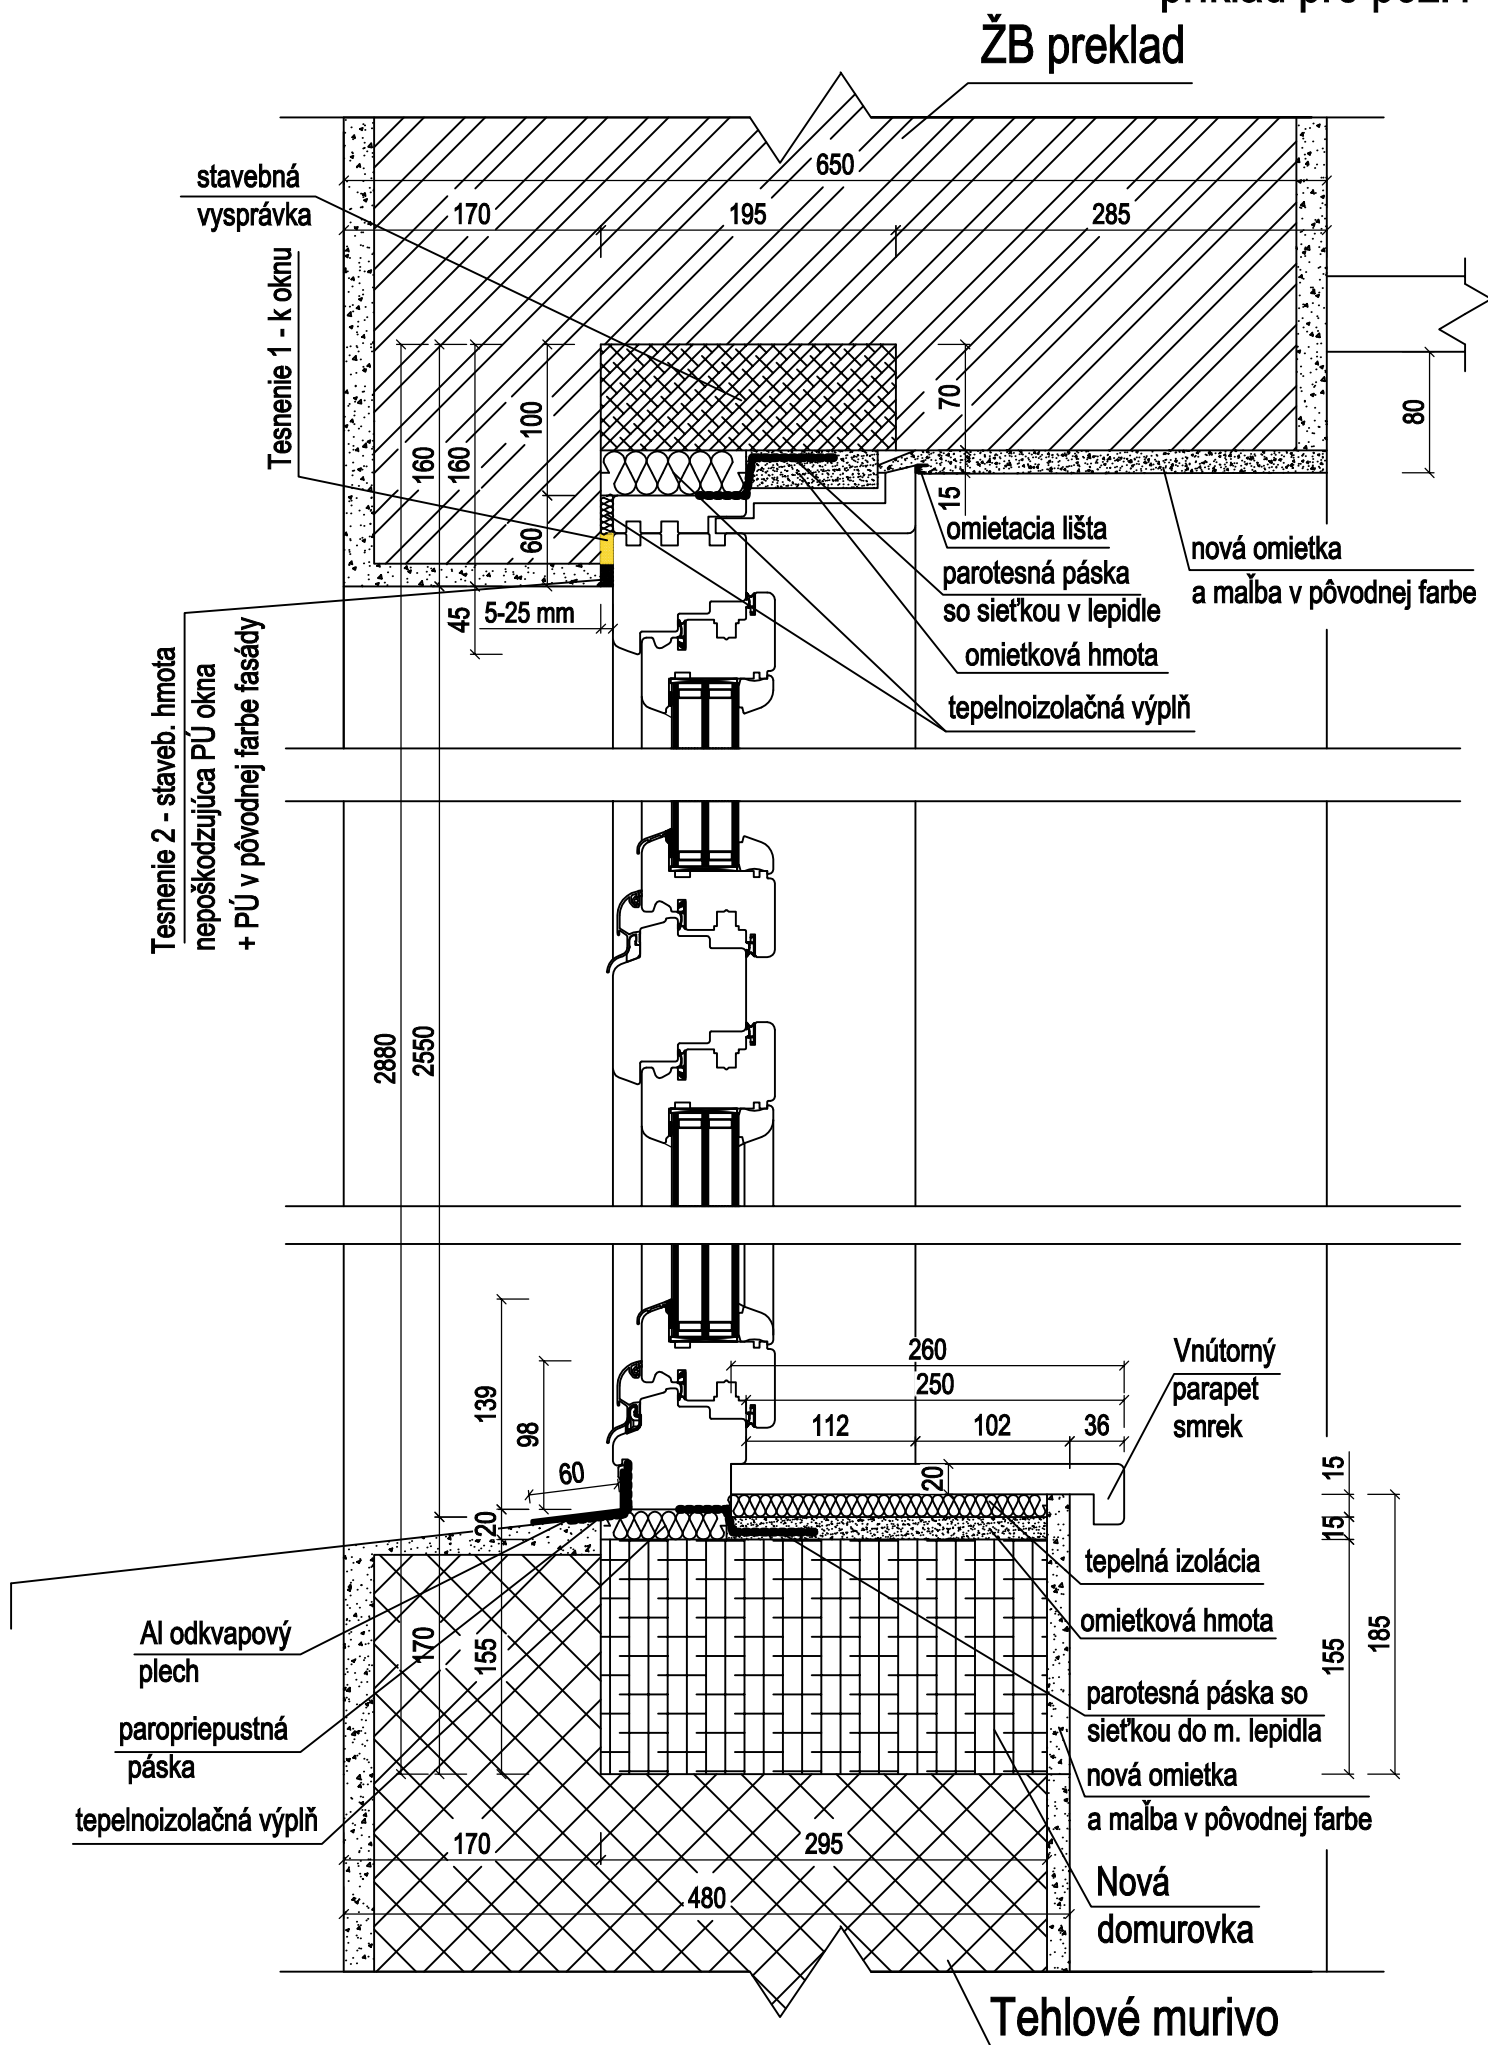

Okno SLDK: rozmer otvoru z vonka 1400 x 2550

Rez A - A'

Pôvodný stav  
príklad pre poz.1

Vonkajší parapet

Vonkajší parapet

Pôvodný stav  
príklad pre poz. 1

Okno SLDK: príklad pre rozmer otvoru z vonka 1400 x 2550

Pohľad na zabudované okno z vnútra M 1:12

Pôvodný stav  
príklad pre poz.1

Pohľad na zabudované okno z vnútra M 1:12

Vonkajší parapet

Vonkajší parapet

1400

**Požadovaný stav  
príklad pre poz. 1**