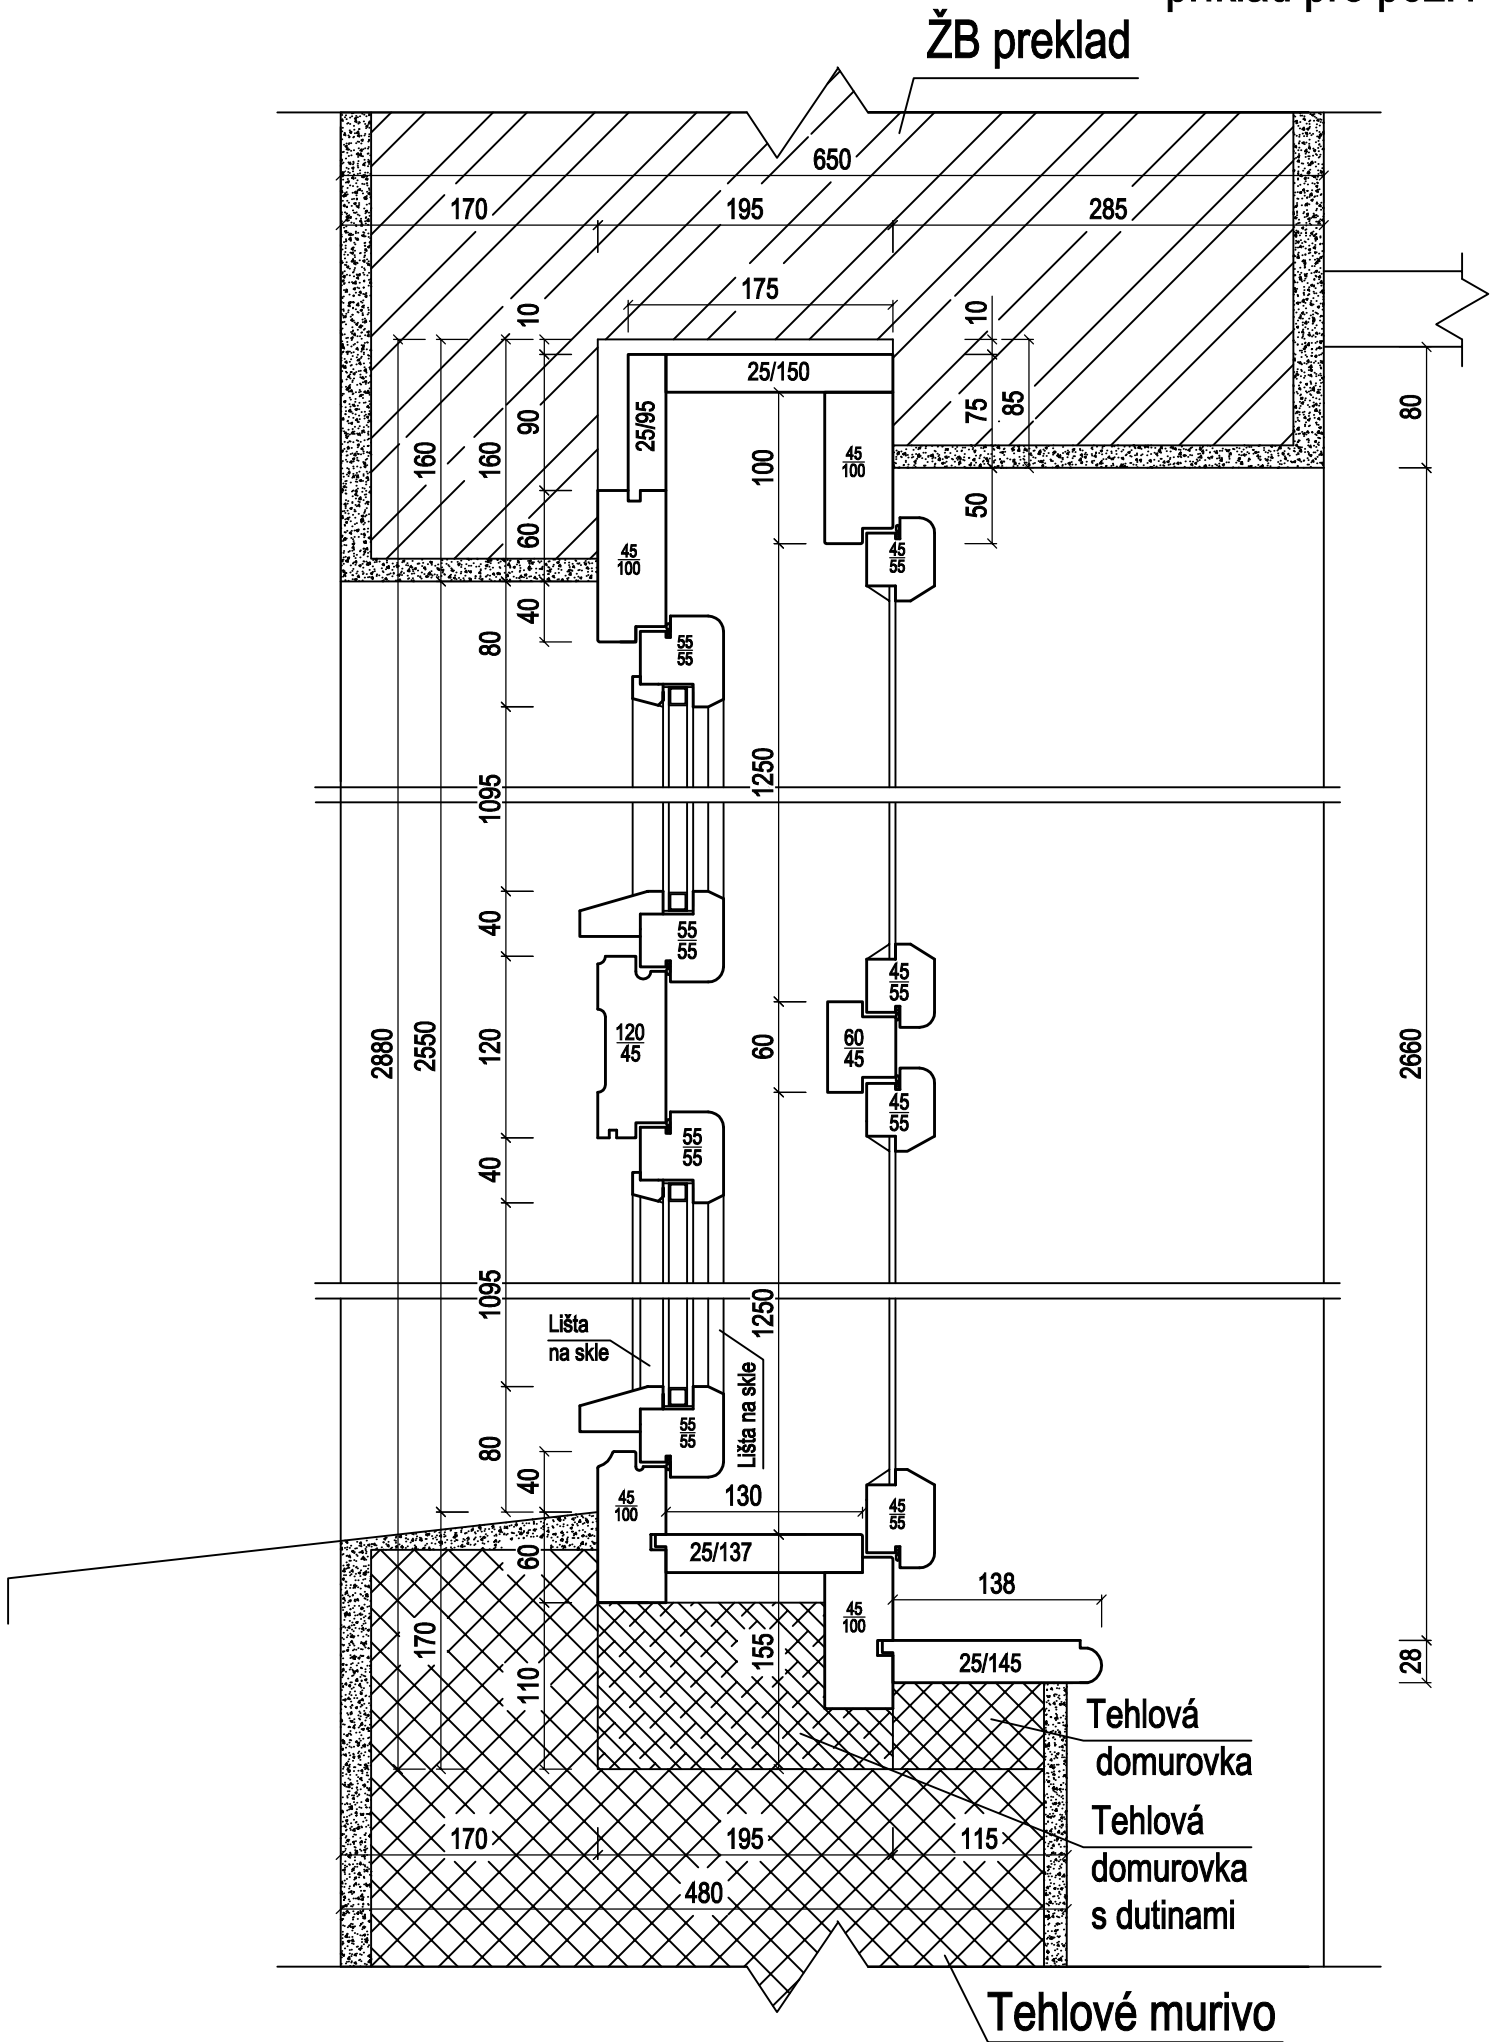

Okno SLDK: rozmer otvoru z vonka 1400 x 2550

Rez A - A'

Pôvodný stav  
príklad pre poz.1

Vonkajší parapet

Vonkajší parapet

Pôvodný stav  
príklad pre poz. 1

Okno SLDK: príklad pre rozmer otvoru z vonka 1400 x 2550

Pohľad na zabudované okno z vnútra M 1:12

Pôvodný stav  
príklad pre poz.1

Pohľad na zabudované okno z vnútra M 1:12

Vonkajší parapet

Vonkajší parapet

1400

**Požadovaný stav  
príklad pre poz. 1**