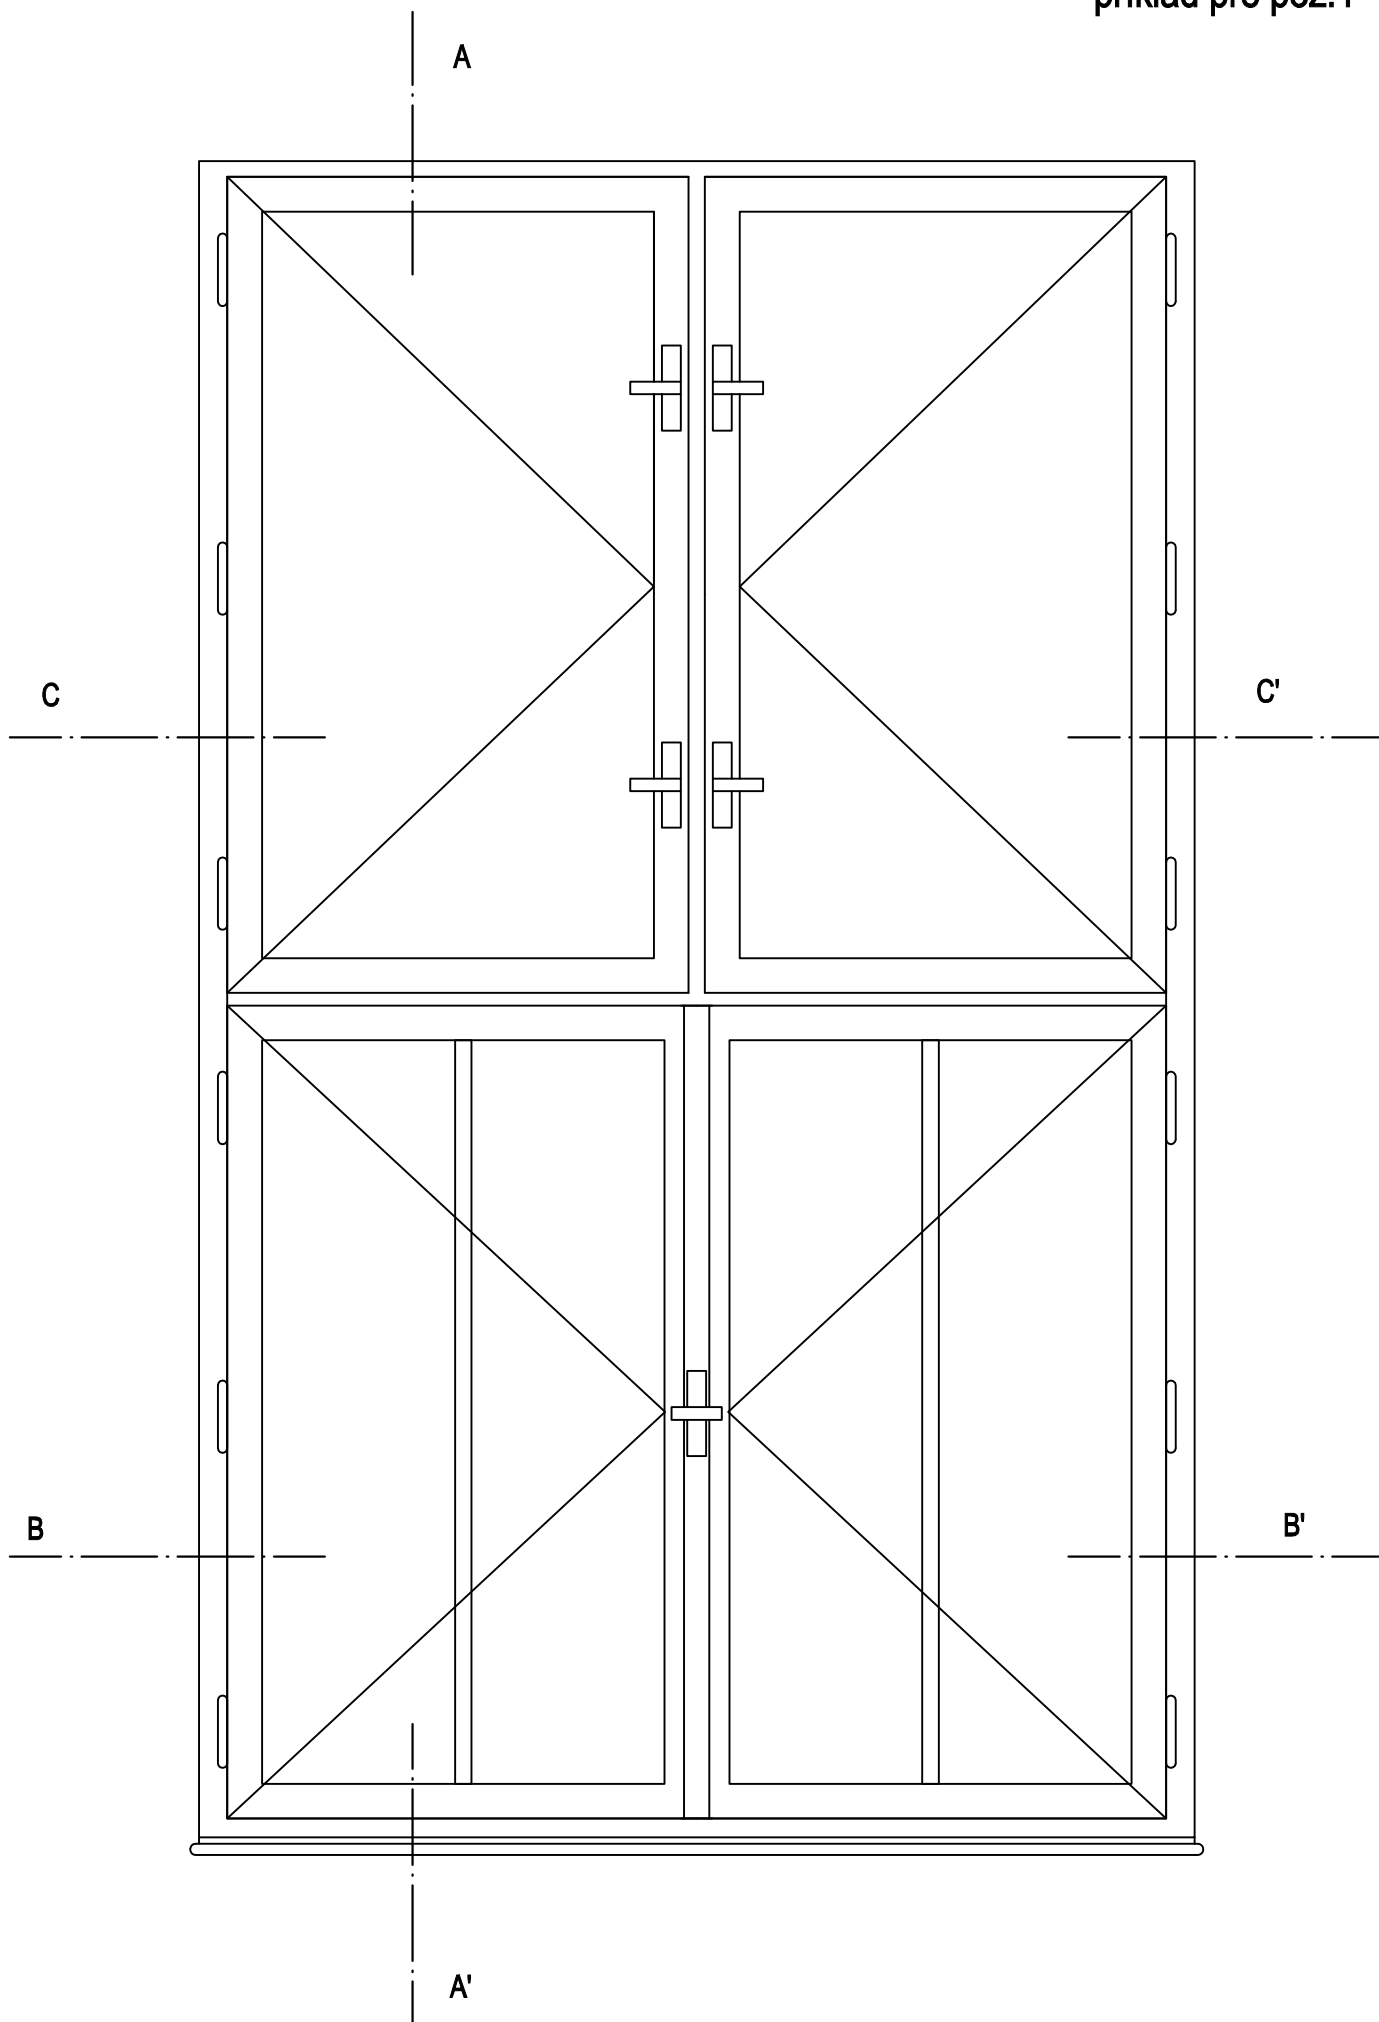

Okno SLDK: rozmer otvoru z vonka 1400 x 2550

Rez A - A'

Pôvodný stav  
príklad pre poz.1

Vonkajší parapet

Vonkajší parapet

Pôvodný stav  
príklad pre poz. 1

Okno SLDK: príklad pre rozmer otvoru z vonka 1400 x 2550

Pohľad na zabudované okno z vnútra M 1:12

Pôvodný stav  
príklad pre poz.1

Pohľad na zabudované okno z vnútra M 1:12

Vonkajší parapet

Vonkajší parapet

1400

**Požadovaný stav  
príklad pre poz. 1**