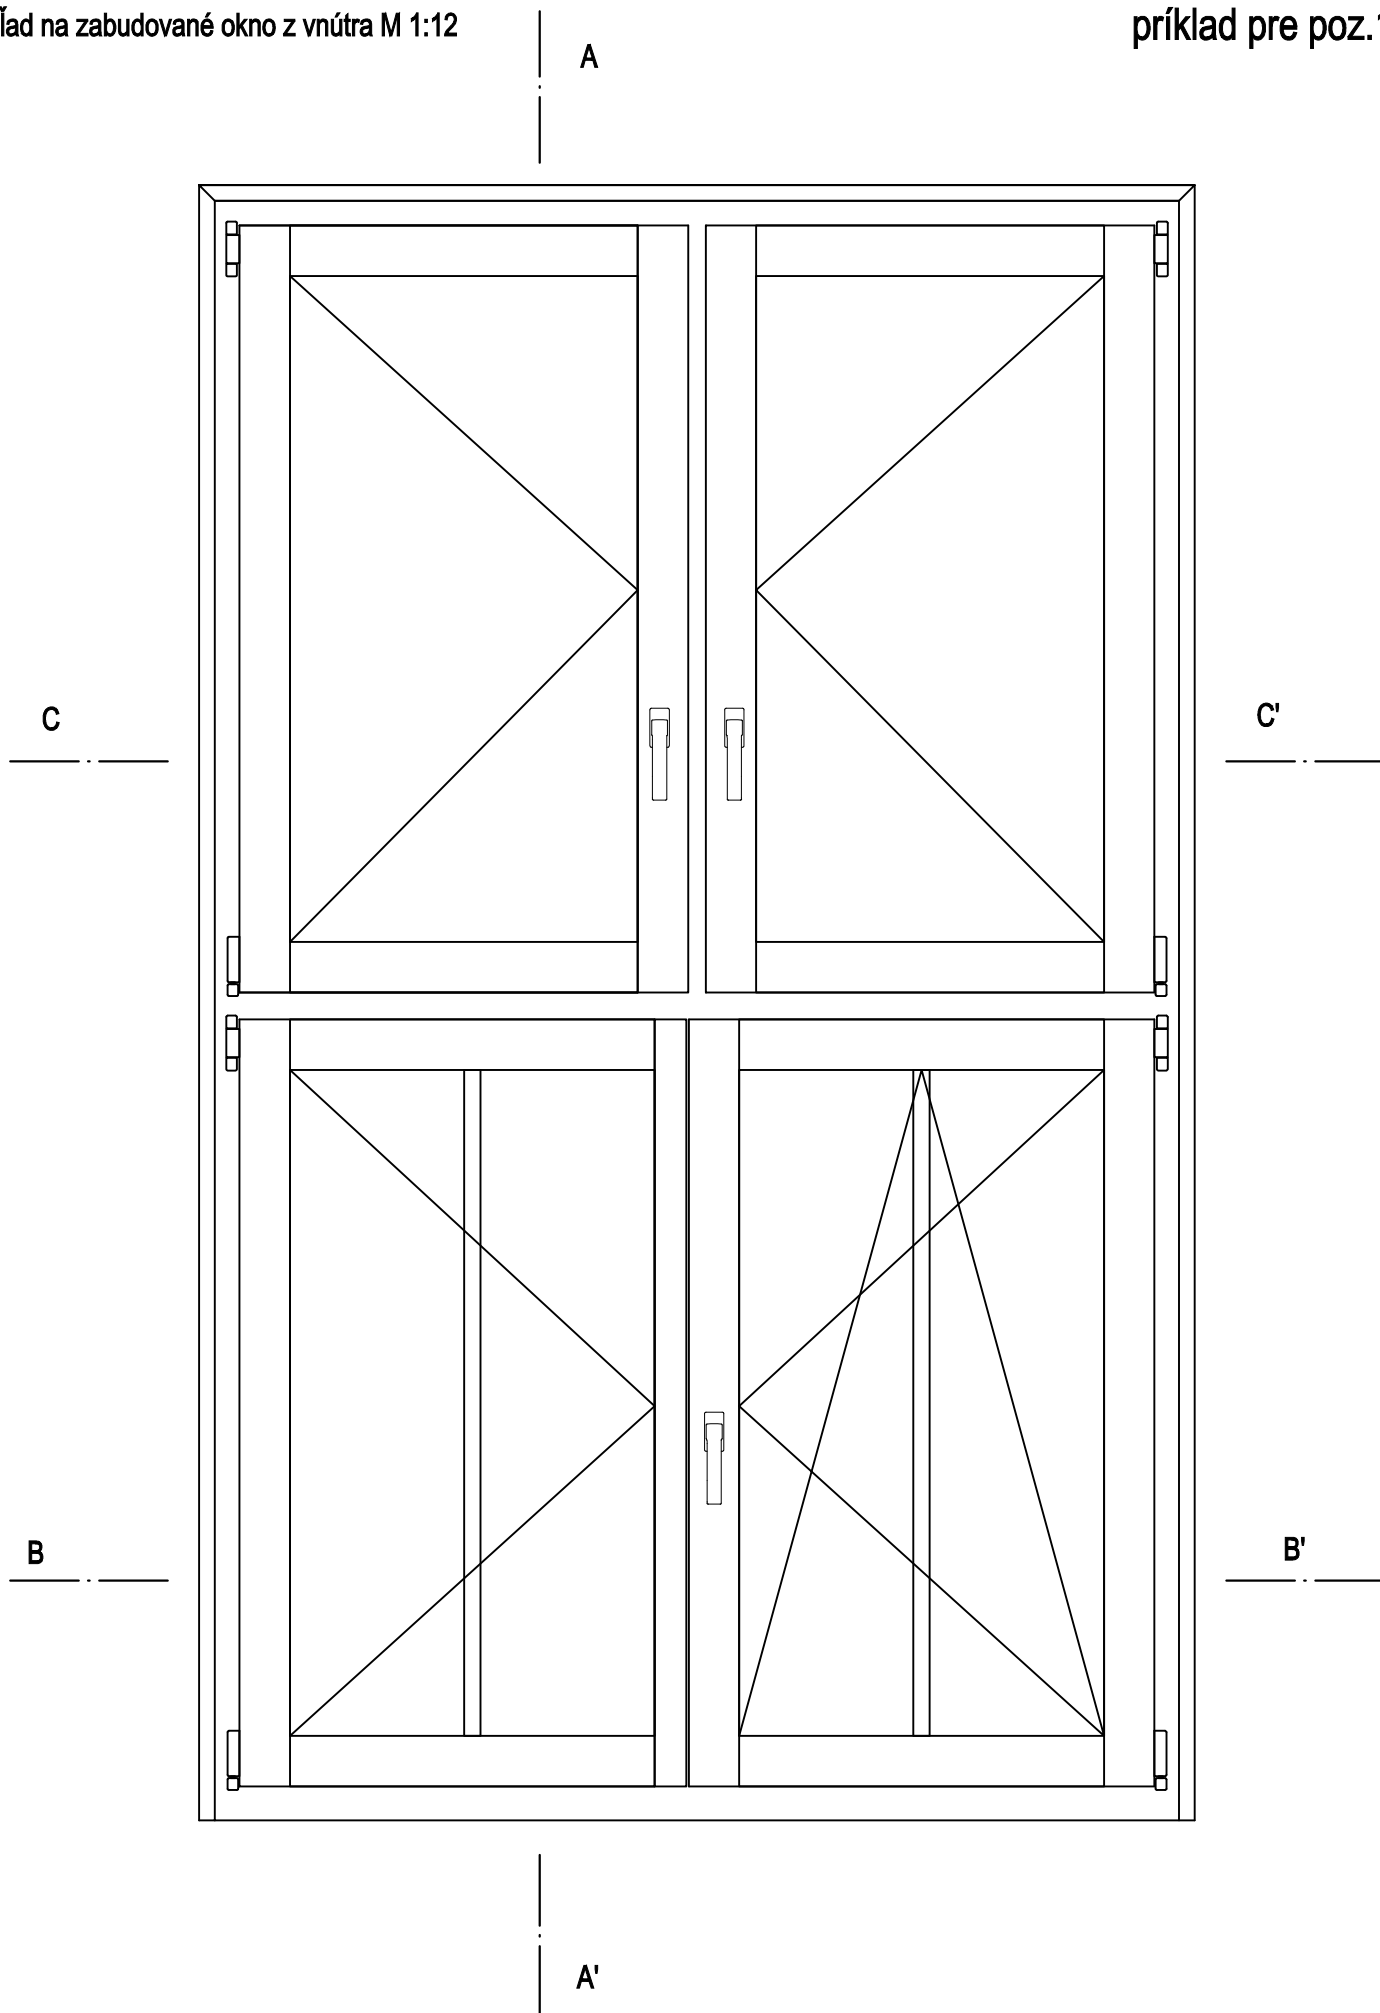

Okno SLDK: rozmer otvoru z vonka 1400 x 2550

Rez A - A'

Pôvodný stav  
príklad pre poz.1

Vonkajší parapet

Vonkajší parapet

Pôvodný stav  
príklad pre poz. 1

Okno SLDK: príklad pre rozmer otvoru z vonka 1400 x 2550

Pohľad na zabudované okno z vnútra M 1:12

Pôvodný stav  
príklad pre poz.1

Pohľad na zabudované okno z vnútra M 1:12

Vonkajší parapet

Vonkajší parapet

1400

**Požadovaný stav  
príklad pre poz. 1**