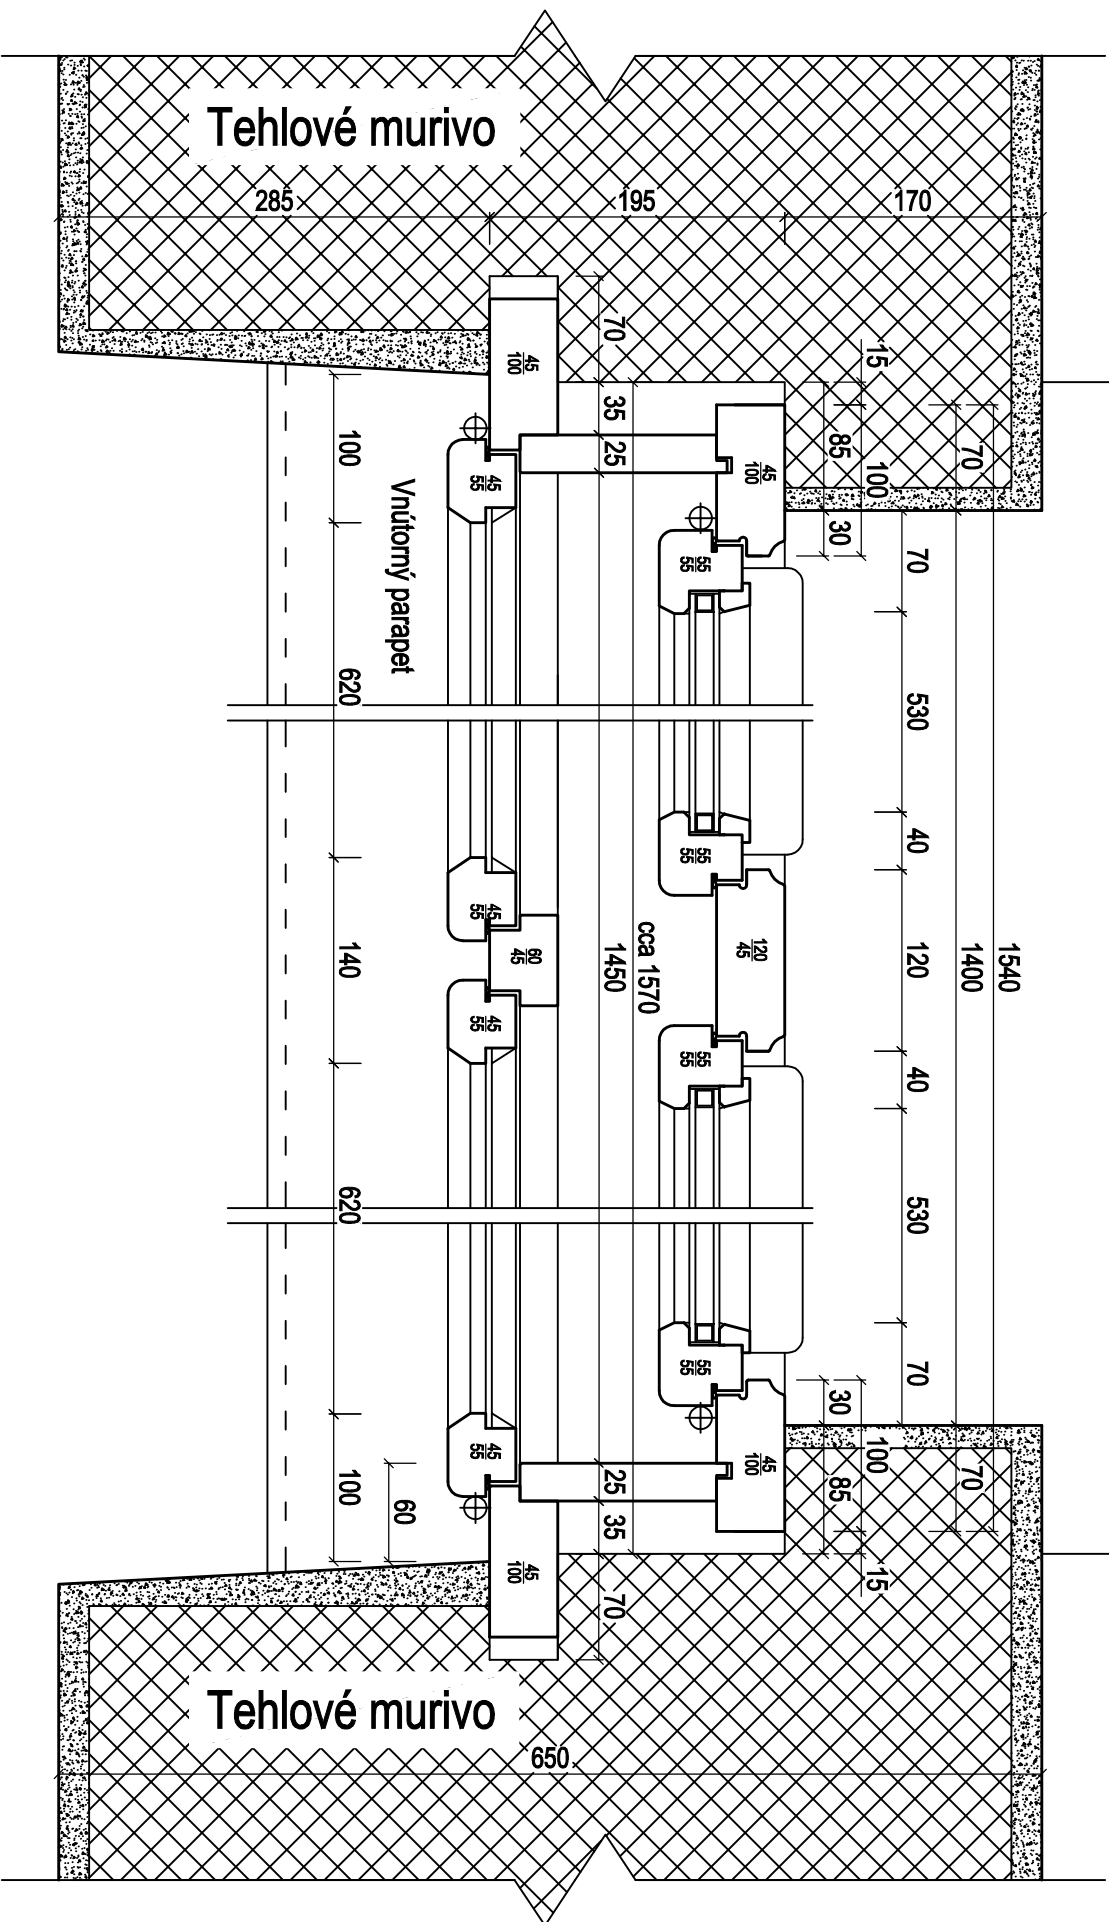

Okno SLDK: rozmer otvoru z vonka 1400 x 2550

Rez A - A'

Pôvodný stav  
príklad pre poz.1

Vonkajší parapet

Vonkajší parapet

Pôvodný stav  
príklad pre poz. 1

Okno SLDK: príklad pre rozmer otvoru z vonka 1400 x 2550

Pohľad na zabudované okno z vnútra M 1:12

Pôvodný stav  
príklad pre poz.1

Pohľad na zabudované okno z vnútra M 1:12

Vonkajší parapet

Vonkajší parapet

1400

**Požadovaný stav  
príklad pre poz. 1**