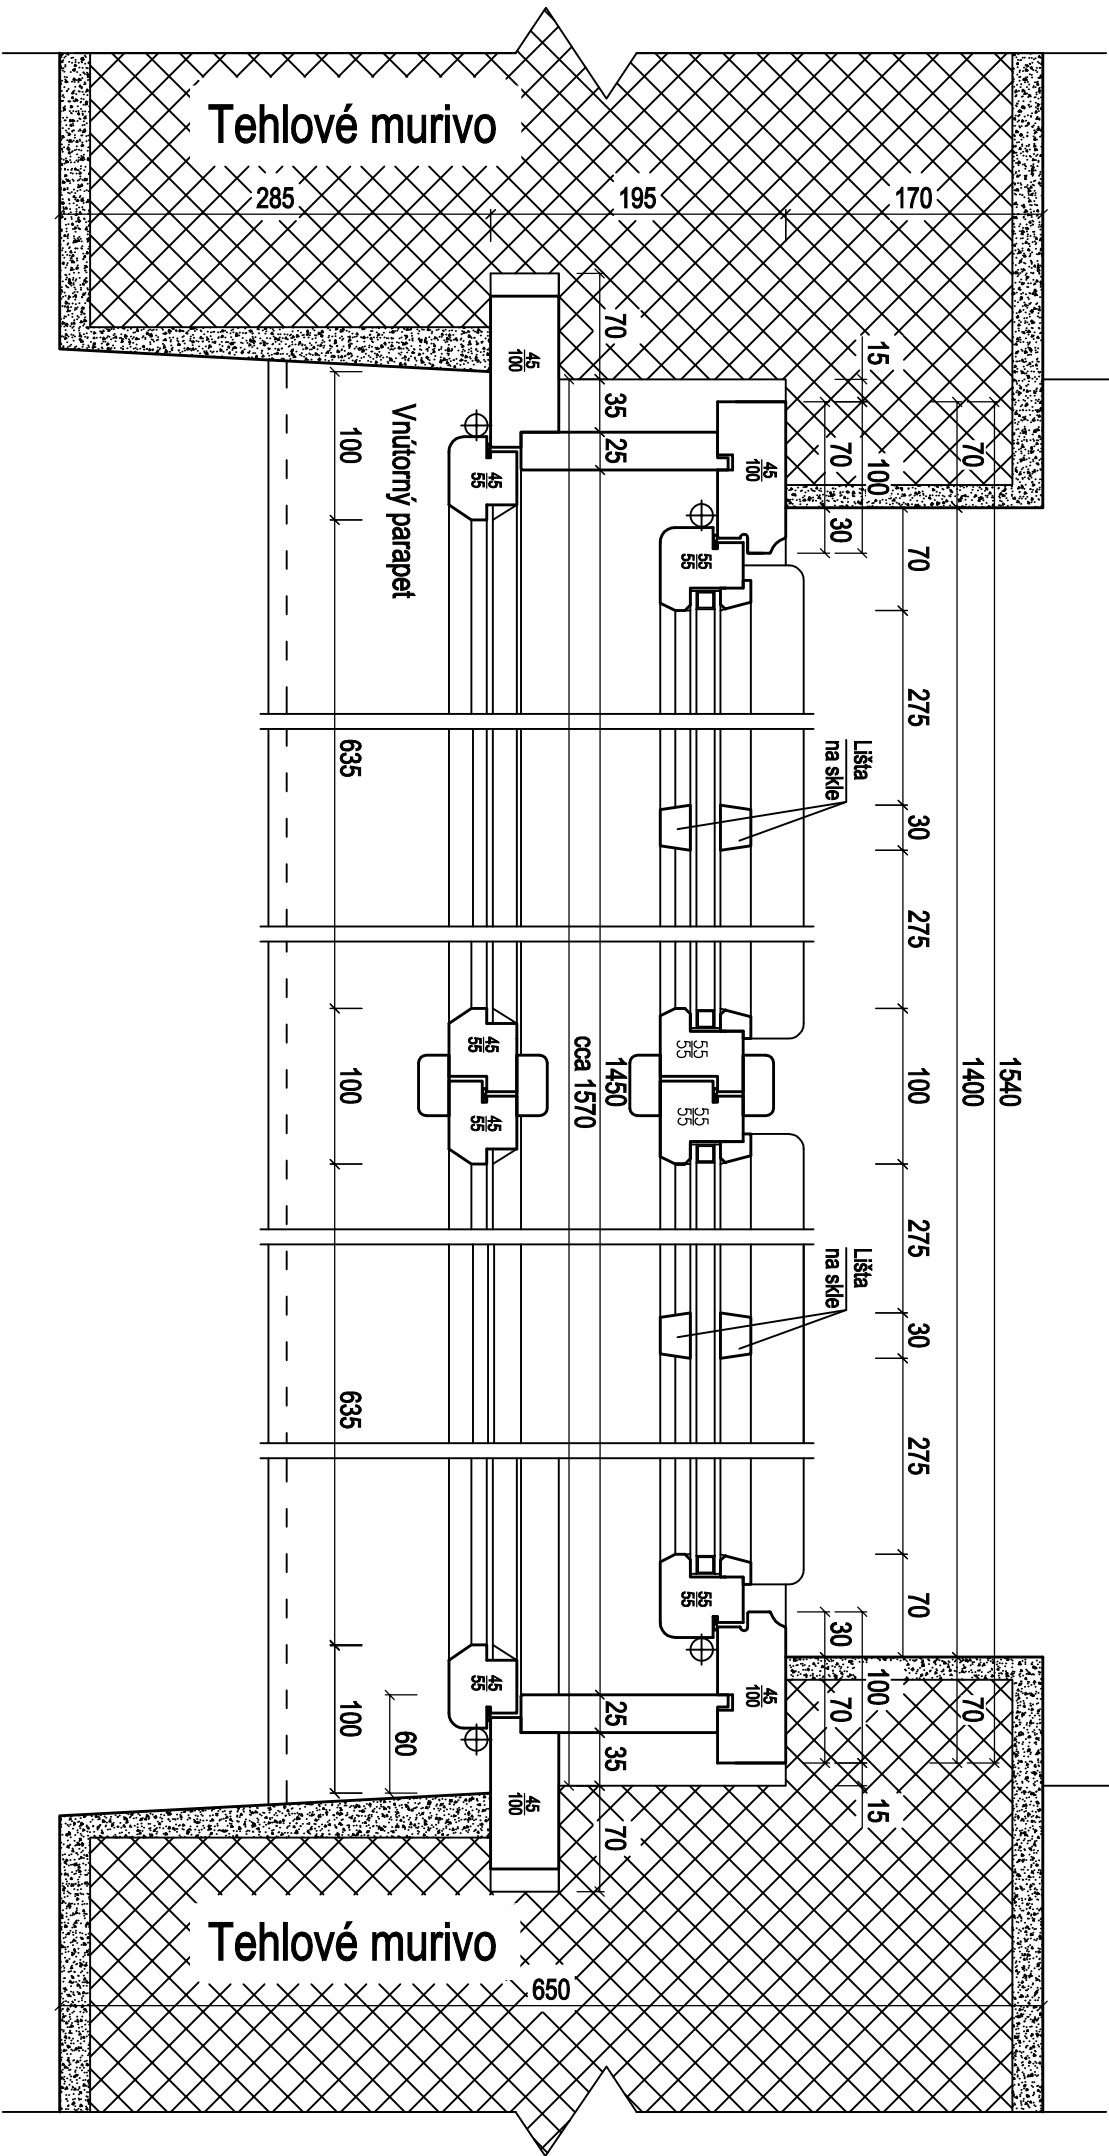

Okno SLDK: rozmer otvoru z vonka 1400 x 2550

Rez A - A'

Pôvodný stav  
príklad pre poz.1

Vonkajší parapet

Vonkajší parapet

Pôvodný stav  
príklad pre poz. 1

Okno SLDK: príklad pre rozmer otvoru z vonka 1400 x 2550

Pohľad na zabudované okno z vnútra M 1:12

Pôvodný stav  
príklad pre poz.1

Pohľad na zabudované okno z vnútra M 1:12

Vonkajší parapet

Vonkajší parapet

1400

**Požadovaný stav  
príklad pre poz. 1**