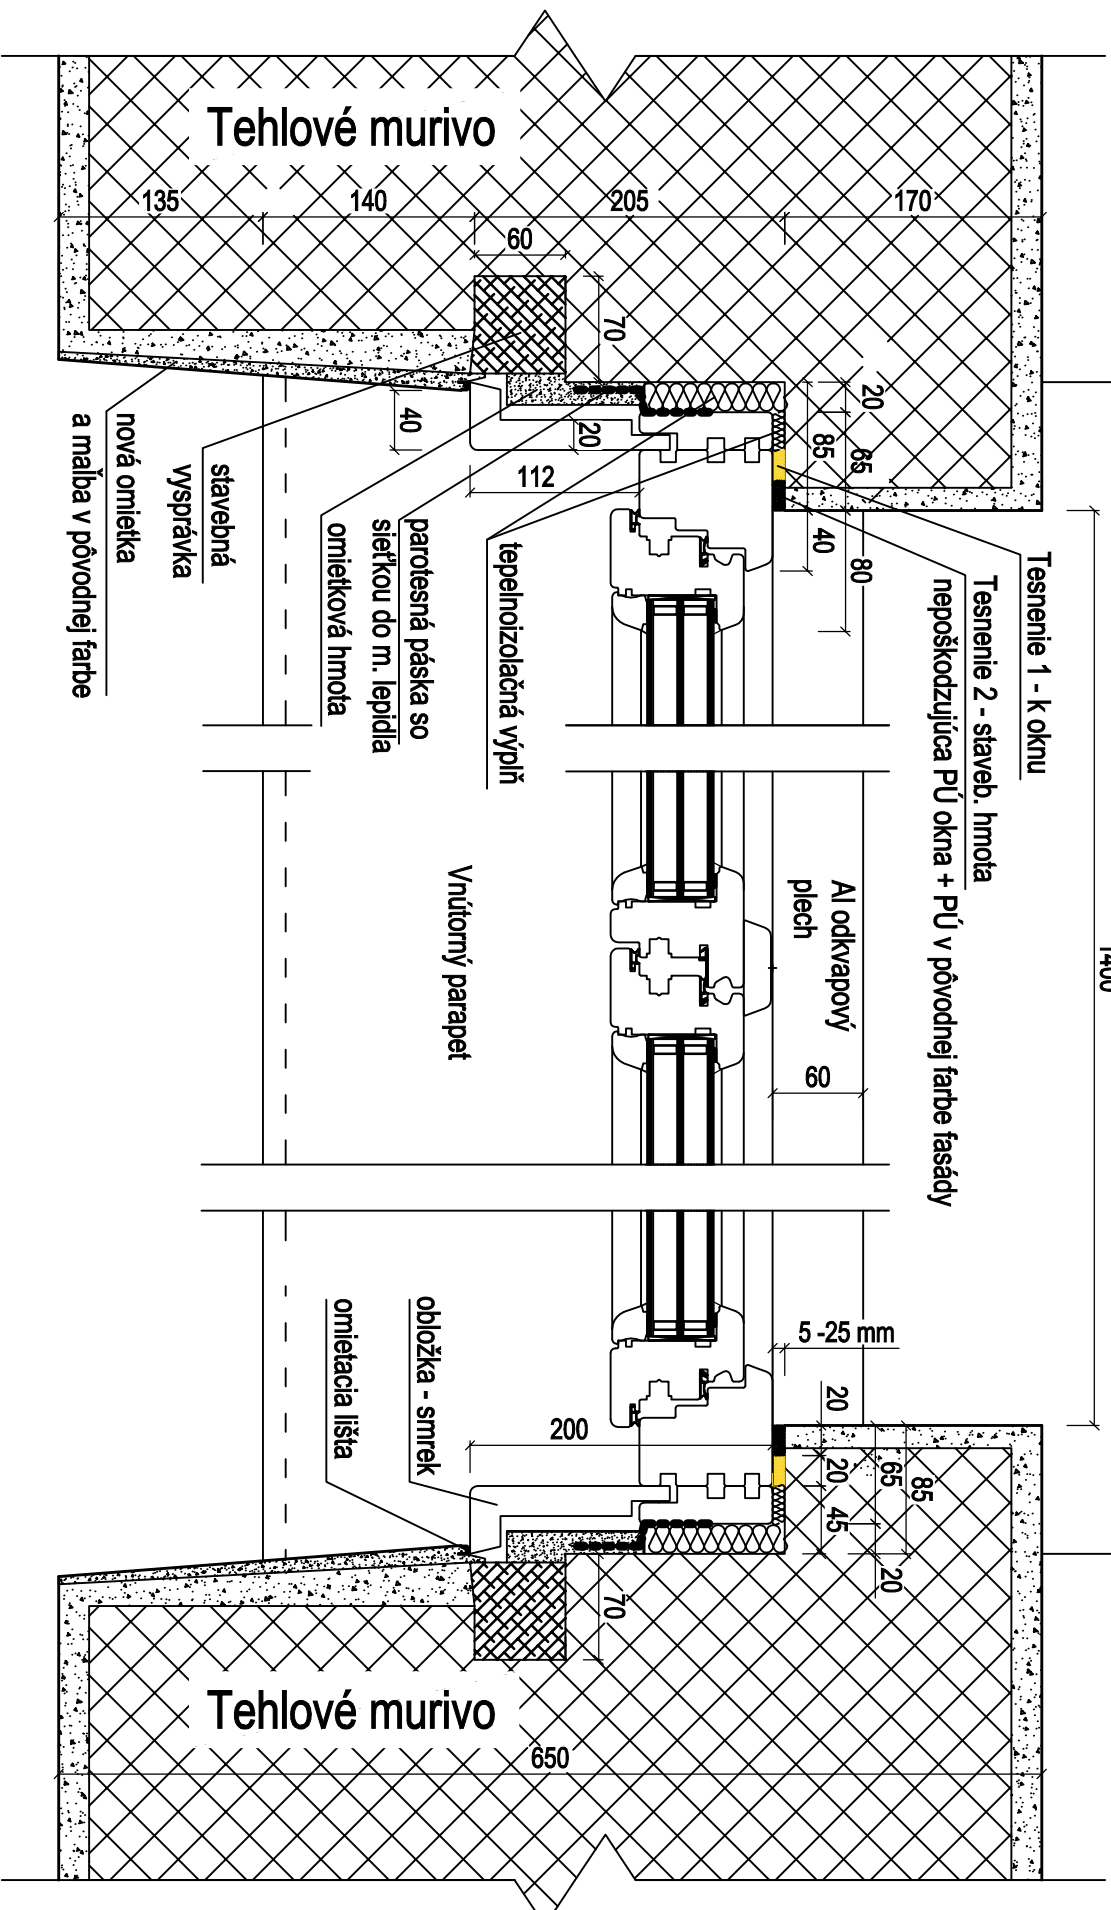

Okno SLDK: rozmer otvoru z vonka 1400 x 2550

Rez A - A'

Pôvodný stav  
príklad pre poz.1

Vonkajší parapet

Vonkajší parapet

Pôvodný stav  
príklad pre poz. 1

Okno SLDK: príklad pre rozmer otvoru z vonka 1400 x 2550

Pohľad na zabudované okno z vnútra M 1:12

Pôvodný stav  
príklad pre poz.1

Pohľad na zabudované okno z vnútra M 1:12

Vonkajší parapet

Vonkajší parapet

1400

**Požadovaný stav  
príklad pre poz. 1**