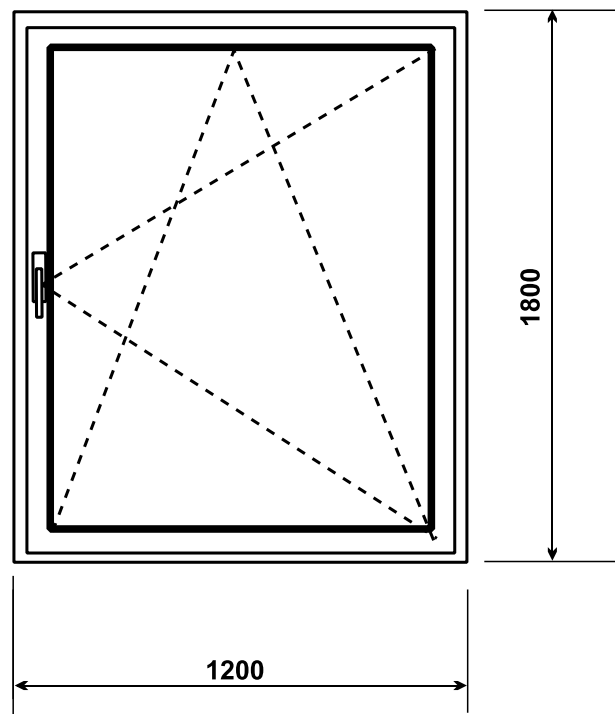

**Výpis výrobkov: Materská škola na Hlbokej v
Leviciach, prízemie "Telocvičňa" okno pri
balkónových dverách**

Množstvo: 1 ks

Ľavé

Členenie:

Otváravo sklopné ľavé

Profil: Plast, min. 5 - komorový, hr. minim. 75 mm

Farba: Biela

Tesnenie: 3 tesnenia, dorazové + stredové,
šedé/biele

Kovanie: Celoobvodové so špárovým vetraním,
3 polohy vetrania, poistka
proti chybnéj manipulácii

Zasklenie: Izolačné číre dvojsklo: 4-16-4 (24 mm)
Uw 1,4 W/m².k

Kľučky: biele

Parapet: Interiér: PVC - biely

Exteriér: Al biely

Iná výbava: Žalúzie horizontálne, slonová kosť