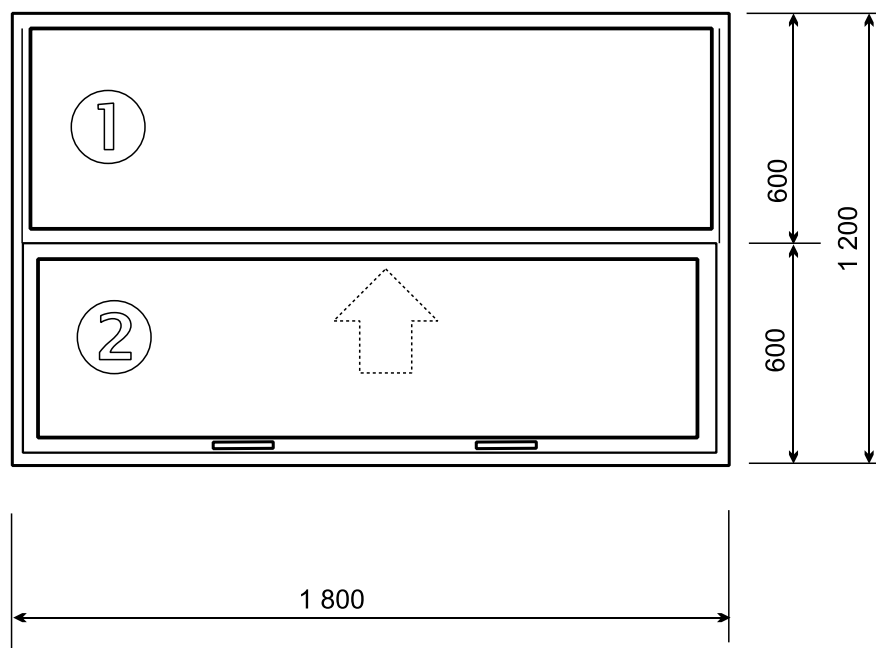

Výpis výrobkov: Materská škola na Konopnej v Leviciach, Školská jedáleň, výdajné okná

Mierka: 1:20

Množstvo: 2 ks

Členenie: dvojkrídlové

- ① Pevný rám, zasklenie nepriehľadné
- ② Hore posuvný rám, zasklenie nepriehľadné

Poznámka:

Konštrukcia je v interiéri preto nie sú nároky na tepelnú izoláciu.

Požaduje sa spevnený paratet

Profil: Plast

Farba: Biela

Zasklenie: Nepriehľadné sklo: 4 mm

Madlá: biele

Zaistenie výsuvného rámu v hornej polohe

Paratet: Interiér: PVC - biely priebežný, šírka 300 mm