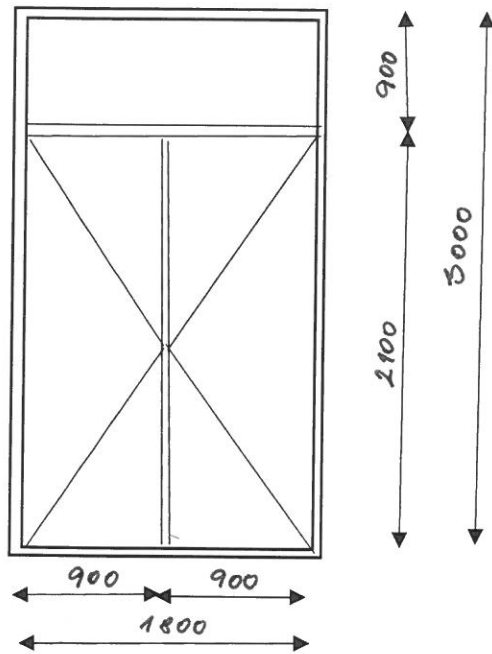

Požaduje sa spevnený paratet

Profil: Plast

Farba: Biela

Zasklenie: Nepriehľadné sklo: 4 mm

Madlá: biele

Zaistenie výsuvného rámu v hornej polohe

Paratet: Interiér: PVC - biely priebežný, šírka 300 mm

Príl. 8.1.