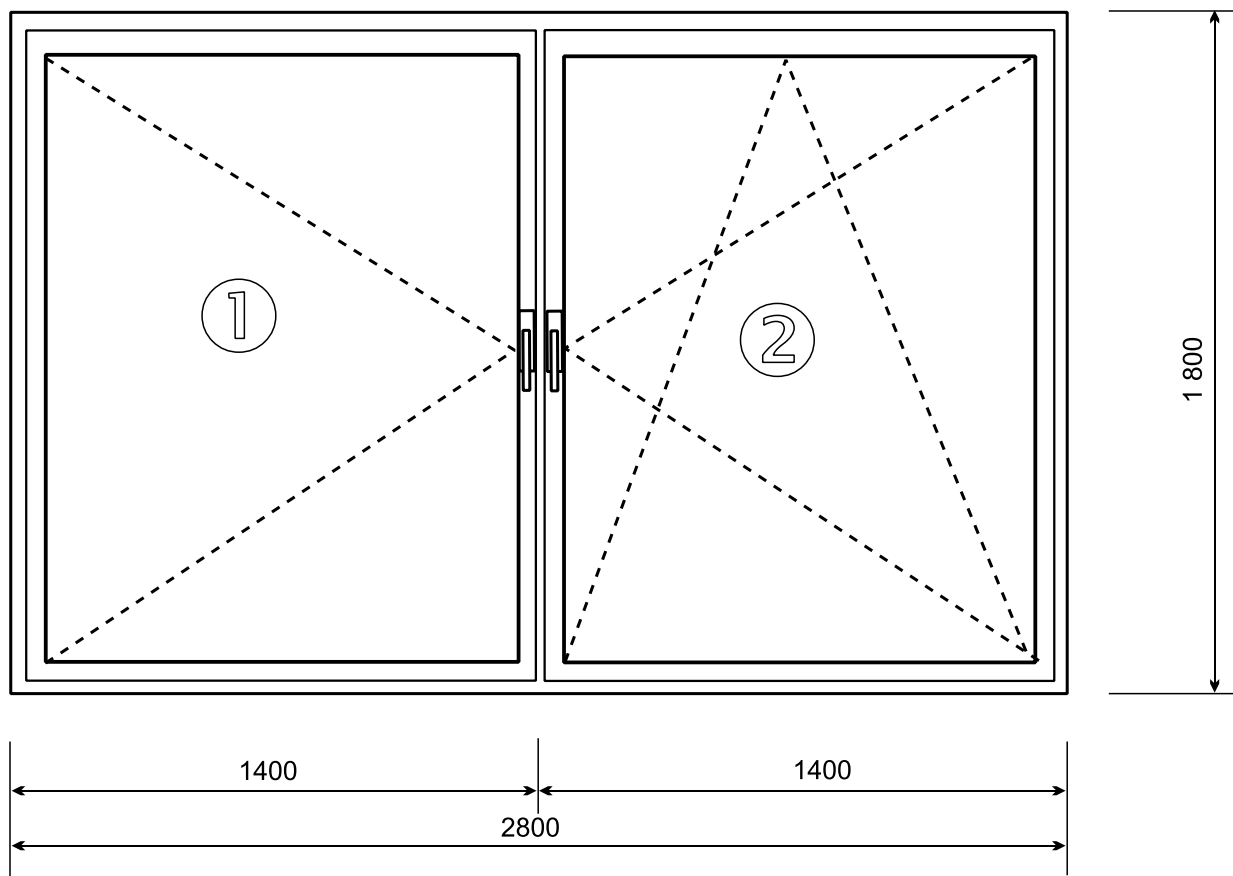

**Výpis výrobkov: Materská škola na Pereckej v
Leviciach, poschodie "Slniečková trieda - spálňa"
okná na západnej strane**

Mierka: 1:20

Množstvo: 2 ks

Členenie: dvojkrídlové

- ① otváravé,
- ② otváravo-sklopné

- **Profil:** Plast, min. 5 - komorový, hr. minim. 75 mm
- **Farba:** Biela
- **Tesnenie:** 3 tesnenia, dorazové + stredové, šedé/biele
- **Kovanie:** Celoobvodové so špárovým vetraním, 3 polohy vetrania, poistka proti chybnéj manipulácii
- **Zasklenie:** Izolačné číre dvojsklo: 4-16-4 (24 mm)
  Uw 1,4 W/m².k
- **Kľučky:** biele
- **Parapet:** Interiér: PVC - biely
  Exteriér: Al biely
- **Iná výbava:** Žalúzie horizontálne, slonová kosť