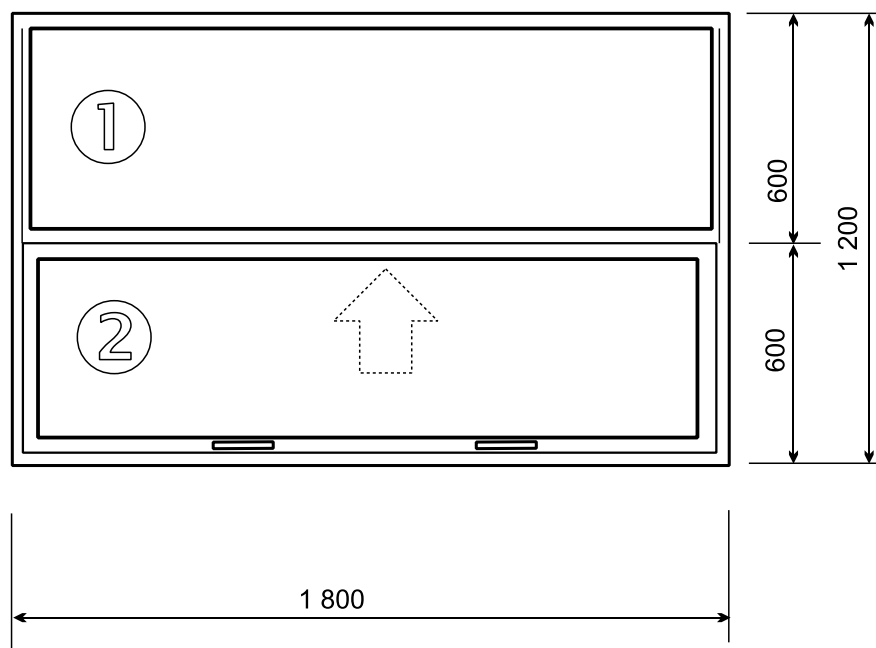

Výpis výrobkov: Materská škola na Pereckej v Leviciach, Školská jedáleň, výdajné okná

Mierka: 1:20

Množstvo: 2 ks

Členenie: dvojkrídlové

- ① Pevný rám, zasklenie nepriehľadné
- ② Hore posuvný rám, zasklenie nepriehľadné

Poznámka:

Konštrukcia je v interiéri preto nie sú nároky na tepelnú izoláciu.

Požaduje sa spevnený paratet

Profil: Plast

Farba: Biela

Zasklenie: Nepriehľadné sklo: 4 mm

Madlá: biele

Zaistenie výsuvného rámu v hornej polohe

Parapet: Interiér: PVC - biely priebežný, šírka 300 mm