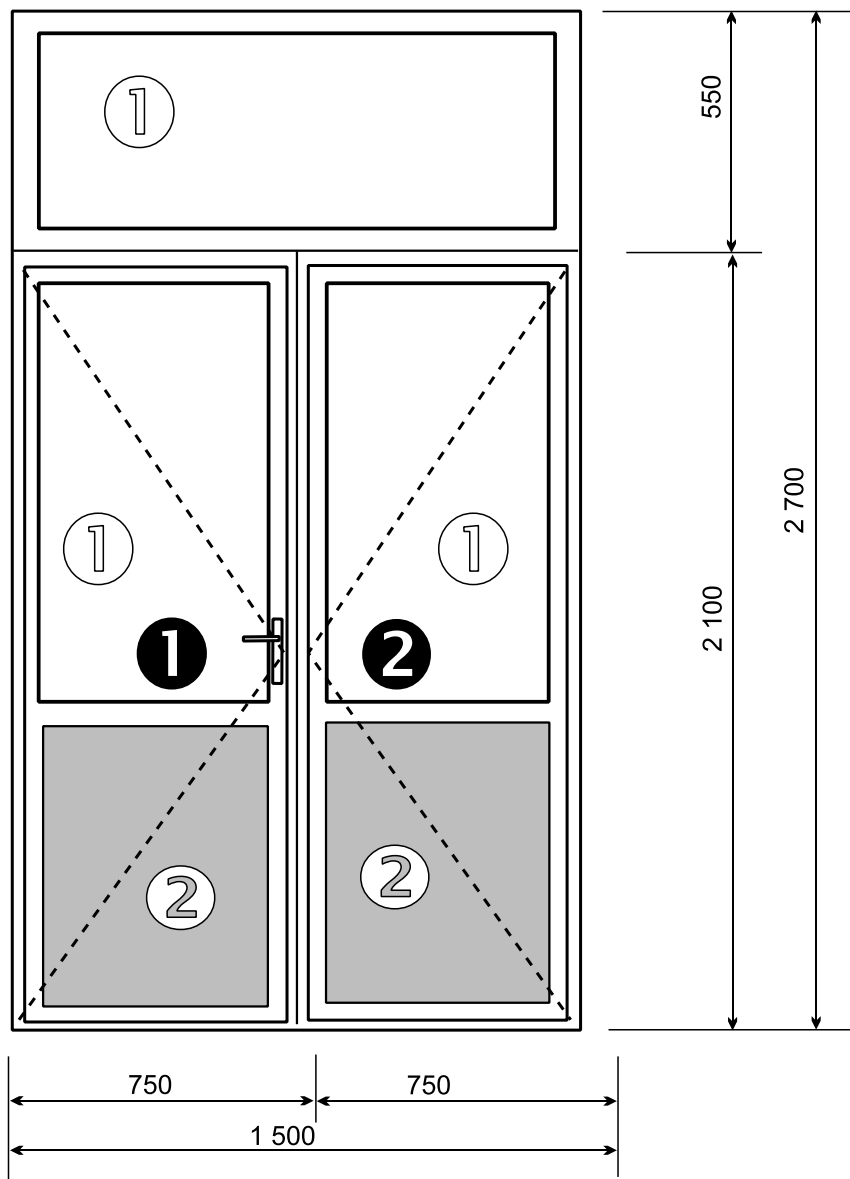

Výpis výrobkov: Materská škola na Hlbokej v Leviciach, prízemie "Telocvičňa" balkónové dvere

Príloha 4.8 H1b

Mierka: 1:20

Množstvo: 1 ks

(pohľad z vnútra)

Členenie: dvojkřídlové štulpové, von otváravé

- ① Pevné zasklenie
- ② Sendvič biely
- ❶ Otváravé pravé, kľučka z vnútra
- ❷ Otváravé ľavé, štulpové

Plastové dvere dvokřídlové, otváravé dnu

Profil: min. 5 - komorový, hr. minim. 75 mm

Farba: Biela

Tesnenie: 3 tesnenia, dorazové + stredové, 2 tesnenia
pri pevnom zasklení

Zasklenie: Izolačné číre dvojsklo: 4-16-4 (24 mm)

U_w 1,4 W/m².k,

Kľučka: biela len z vnútra

Zámok: FAB 4 kľúče

Prah dverí izolačný s tepelným mostom

Iná výbava: Žalúzie, horizontálne slonová kosť