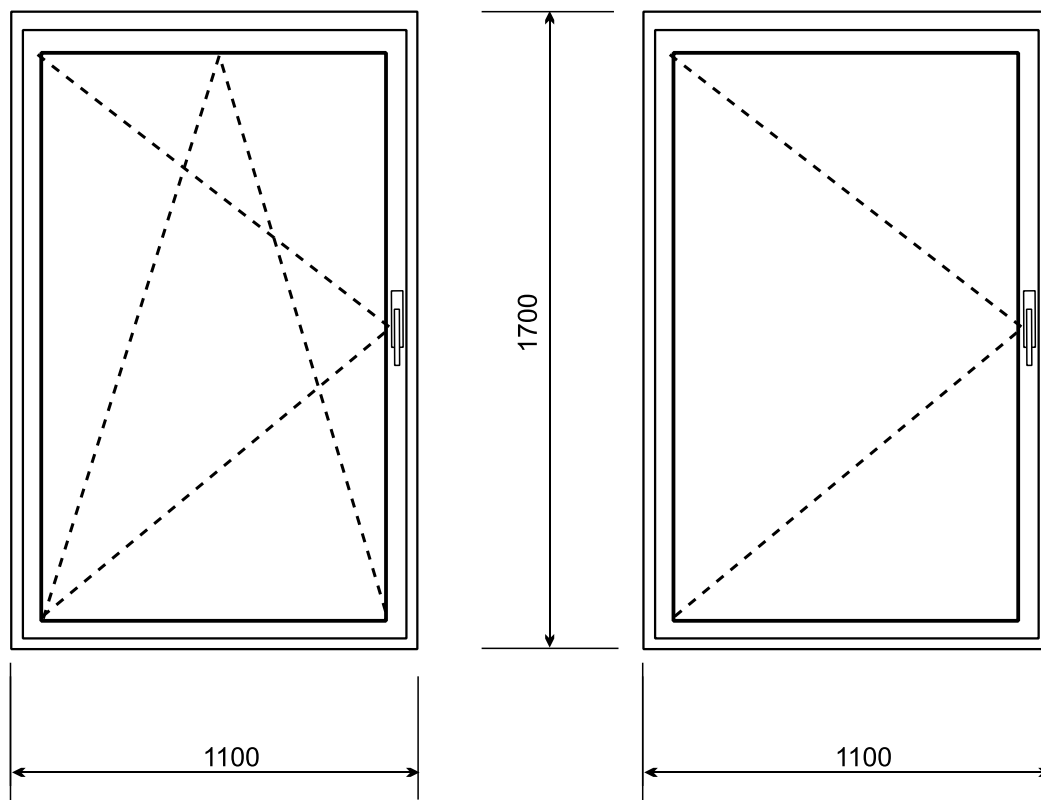

Profil: Plast, min. 5 - komorový, hr. minim. 75 mm
Farba: Biela
Tesnenie: 3 tesnenia, dorazové + stredové, šedé/biele
Kovanie: Celoobvodové so špárovým vetraním, 3 polohy vetrania, poistka proti chybnéj manipulácii
Zasklenie: Izolačné číre dvojsklo: 4-16-4 (24 mm)
Uw 1,4 W/m².k
Kľučky: biele
Parapet: Interiér: PVC - biely
Exteriér: Al biely
Iná výbava: Žalúzie horizontálne, slonová kosť