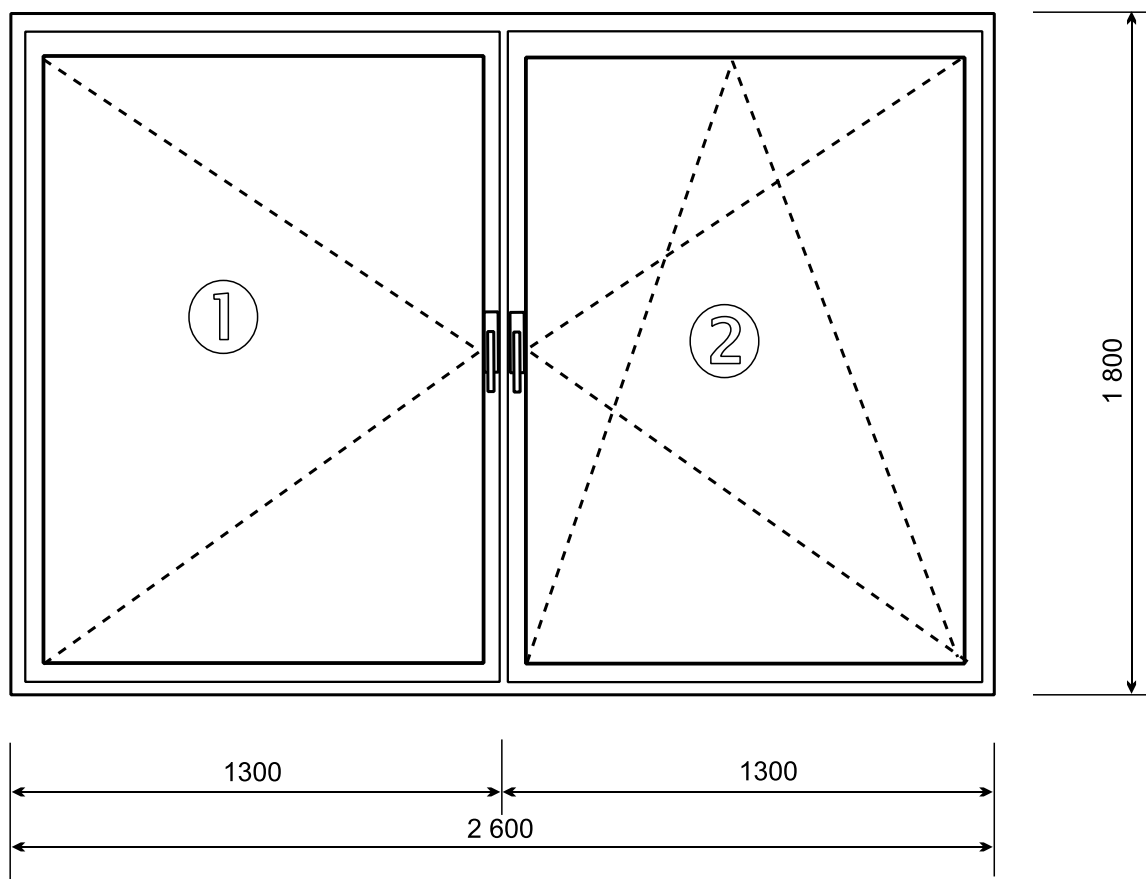

Výpis výrobkov: Materská škola na Pereckej v Leviciach, poschodie "Slniečková trieda" okno

Mierka: 1:20

Množstvo: 1 ks

Členenie: dvojkridlové

- ① otváravé,
- ② otváravo-sklopné

- **Profil:** Plast, min. 5 - komorový, hr. minim. 75 mm
- **Farba:** Biela
- **Tesnenie:** 3 tesnenia, dorazové + stredové, šedé/biele
- **Kovanie:** Celoobvodové so špárovým vetraním, 3 polohy vetrania, poistka proti chybnéj manipulácii
- **Zasklenie:** Izolačné číre dvojsklo: 4-16-4 (24 mm)
  Uw 1,4 W/m².k
- **Kľučky:** biele
- **Parapet:** Interiér: PVC - biely
  Exteriér: Al biely
- **Iná výbava:** Žalúzie horizontálne, slonová kosť