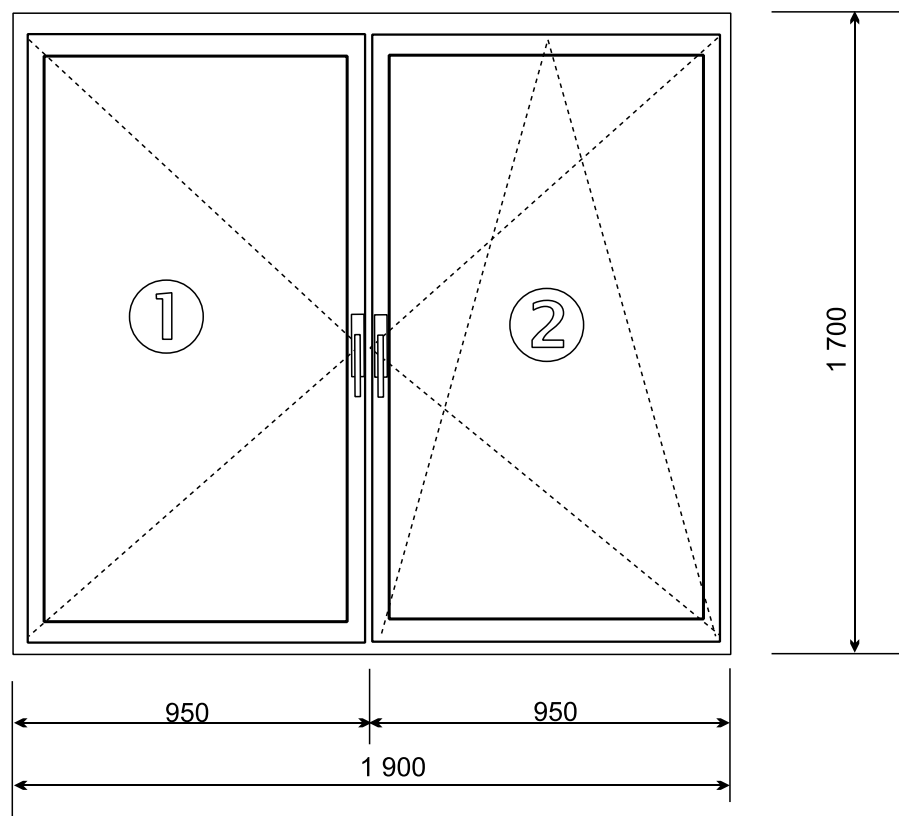

**Výpis výrobkov: Materská škola v Leviciach, m.č.
Kalinčiakovo, okná z jedálne na dvor**

Mierka: 1:20

Množstvo: 2

Pohľad z vnútra

Členenie: dvojkrídlové

- ① otváravé,
- ② otváravo-sklopné

Profil: Plast, min. 5 - komorový, hr. minim. 75 mm