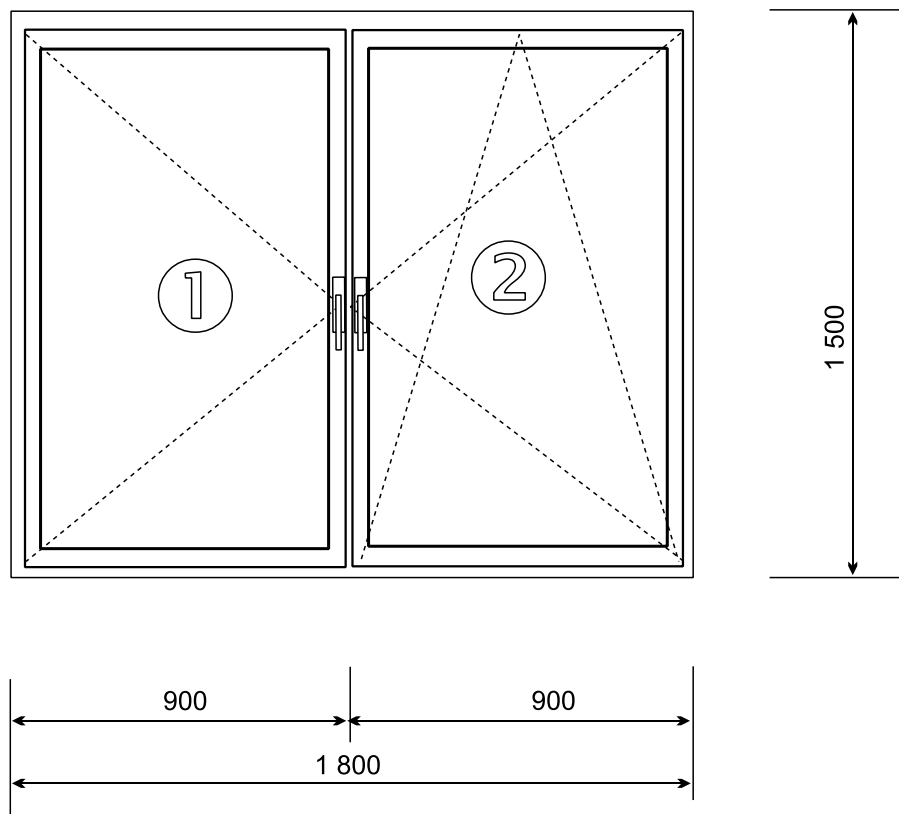

Kľučky: biele

Parapet: Interiér: PVC - biely
Exteriér: AL biely

Iná výbava: Žalúzie horizontálne, slonová kosť

Výpis výrobkov: Materská škola v Leviciach, m.č. Kalinčiakovo, okno zo spálne na dvor

Mierka: 1:20

Množstvo: 1

Pohľad z vnútra

Členenie: dvojkrídlové

- ① otváravé,
- ② otváravo-sklopné

Profil: Plast, min. 5 - komorový, hr. minim. 75 mm

Farba: Biela

Tesnenie: 3 tesnenia, dorazové + stredové,
šedé/biele

Kovanie: Celoobvodové so špárovým vetraním,
3 polohy vetrania, poistka
proti chybnéj manipulácii