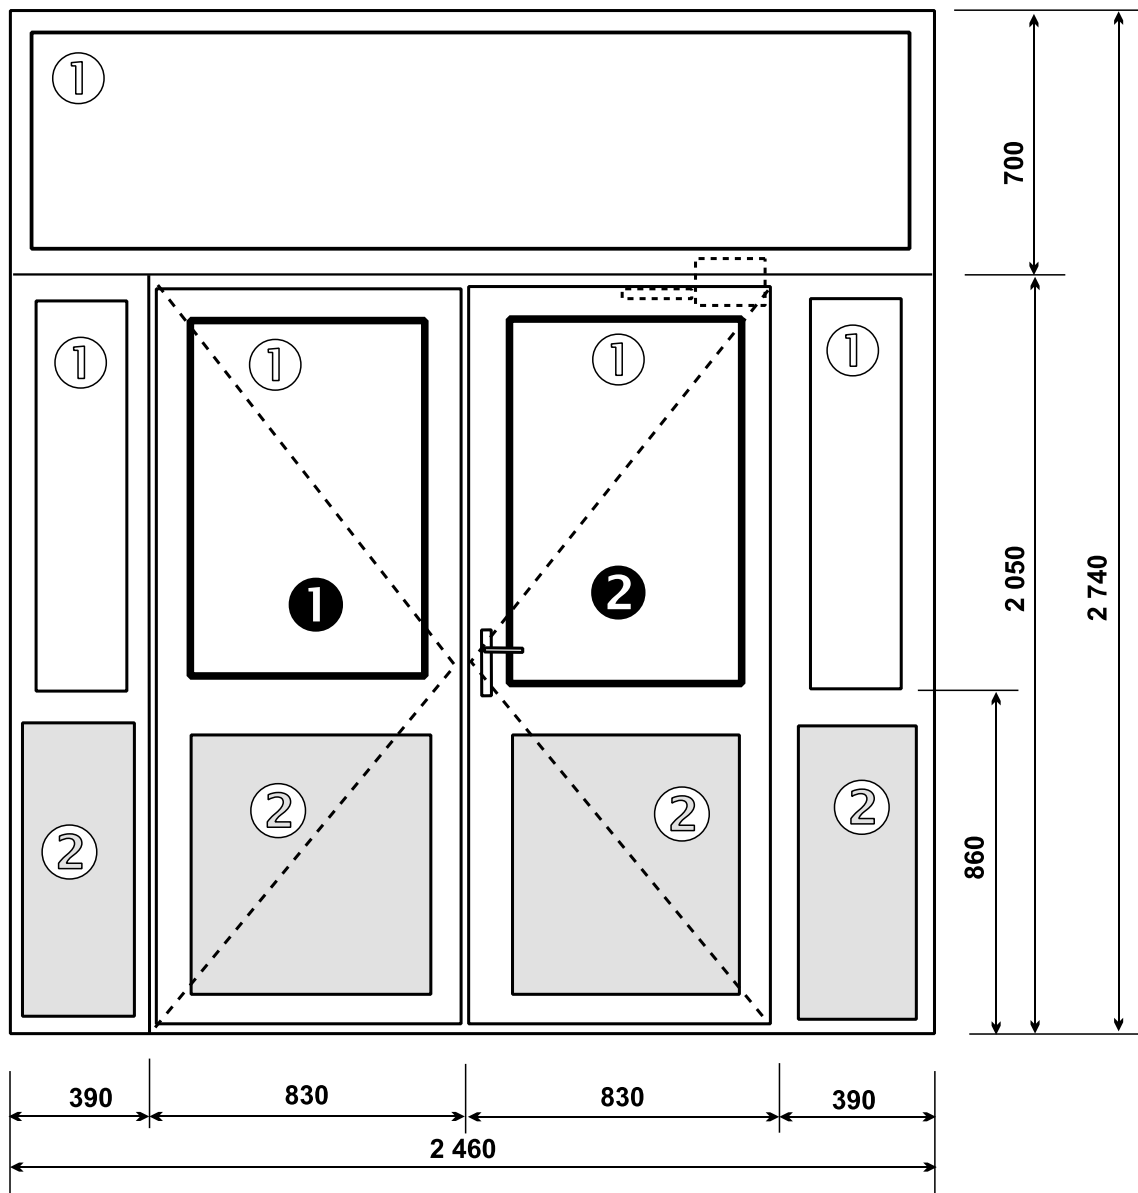

Výpis výrobkov: Materská škola na Konopnej v Leviciach, - hlavne vchodové dvere a vhod do pavilónu "3" - vnútorné

Množstvo: 2 ks

1 ks hlavné vchodové

1 ks vhodové do pav."3"

(Pohľad z vnútra)

Členenie:

① **Pevné zasklenie**

② **Sendvič biely**

1 **Dvere von otvárajú pravé štulpové**

2 **Dvere von otvárajú ľavé**

Hliníkové dvere dvokrídľové, otvárajú von

Profil: min. 5 - komorový, hr. minim. 75 mm

Farba: Biela

Tesnenie: 3 tesnenia, dorazové + stredové,

2 tesnenia pri pevnom zasklení

Zasklenie: Izolačné číre dvojsklo: 4-16-4 (24 mm)

Uw 1,4 W/m².k,

Samozatváč

Kľučky: Biele

Zámok: FAB 4 kľúče

Prah dverí izolačný