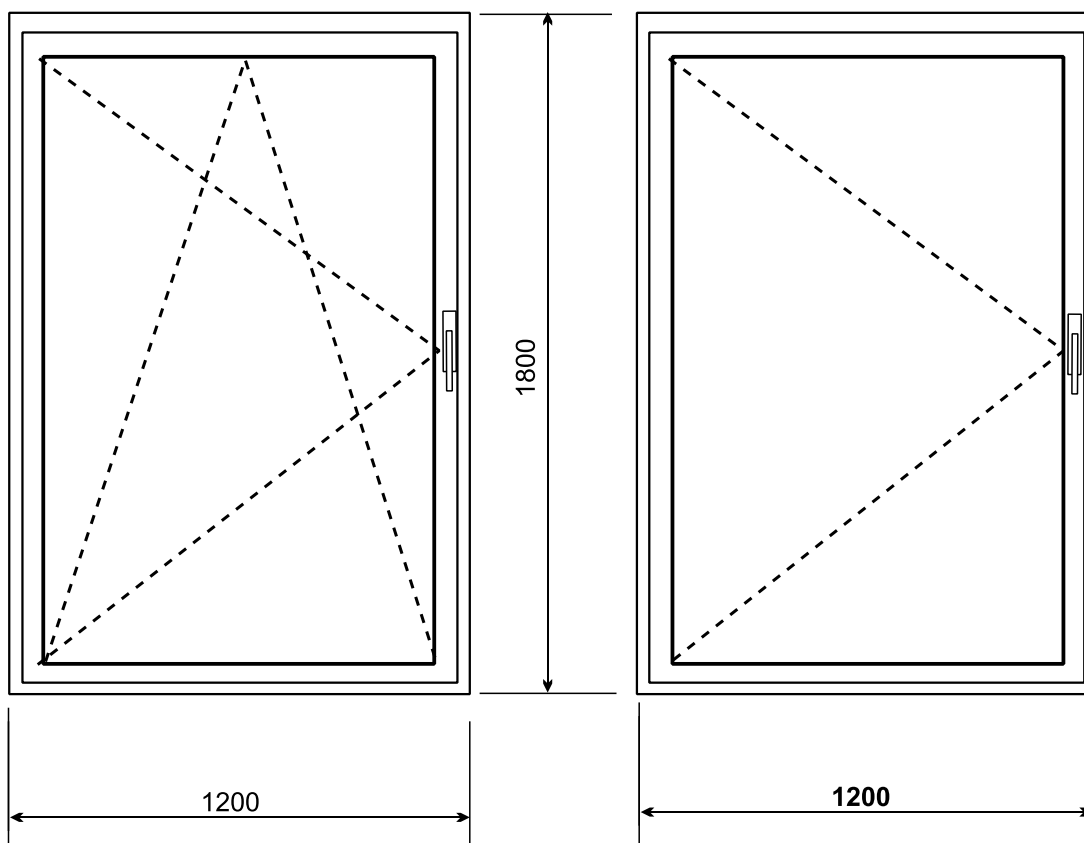

Výpis výrobkov: Materská škola na Pereckej v Leviciach, poschodie "Slniečková trieda" okná na južnej strane

Príloha 3.3 Per

Mierka: 1:20

2 ks Otváravo sklopné ľavé
(1. a 4. kus)

2 ks Otváravé ľavé
(2. a 3. kus)

Množstvo: 4 ks

Členenie: Jednokrídlové

2 ks Otváravo sklopné ľavé

2 ks Otváravé ľavé

- Profil: Plast, min. 5 - komorový, hr. minim. 75 mm
- Farba: Biela
- Tesnenie: 3 tesnenia, dorazové + stredové, šedé/biele
- Kovanie: Celoobvodové so špárovým vetraním, 3 polohy vetrania, poistka proti chybnéj manipulácii
- Zasklenie: Izolačné číre dvojsklo: 4-16-4 (24 mm) Uw 1,4 W/m2.k
- Kľučky: biele
- Parapet: Interiér: PVC - biely
  Exteriér: Al biely
- Iná výbava: Žalúzie horizontálne, slonová kosť