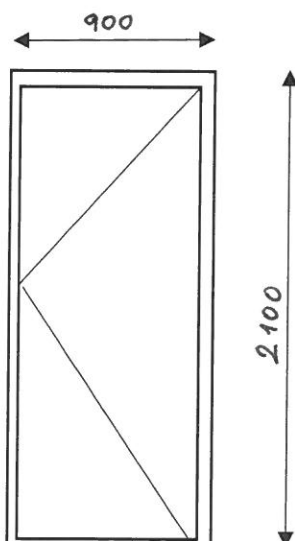

Požaduje sa spevnený paratet

Profil: Plast

Farba: Biela

Zasklenie: Nepriehľadné sklo: 4 mm

Madlá: biele

Zaistenie výsuvného rámu v hornej polohe

Paratet: Interiér: PVC - biely priebežný, šírka 300 mm

Príl. 8.1.