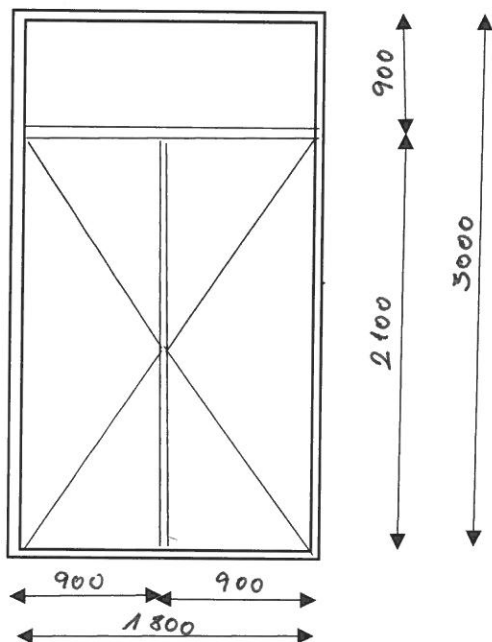

Požaduje sa spevnený paratet

Profil: Plast

Farba: Biela

Zasklenie: Nepriehľadné sklo: 4 mm

Madlá: biele

Zaistenie výsuvného rámu v hornej polohe

Paratet: Interiér: PVC - biely priebežný, šírka 300 mm

Príl. 8.1.