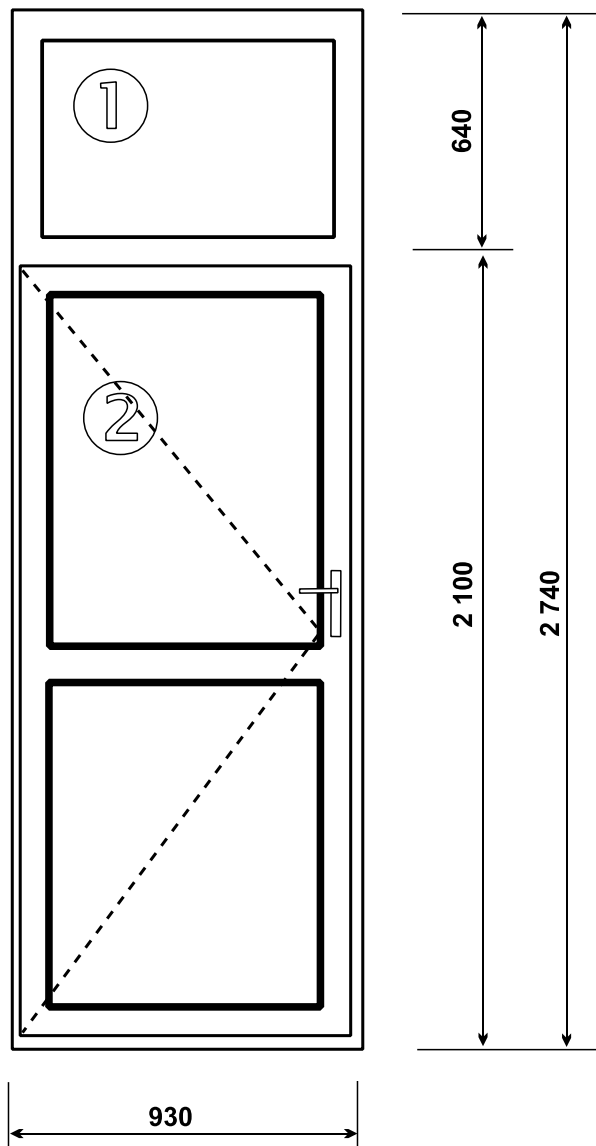

**Výpis výrobkov: Materská škola na Pereckej v
Leviciach, poschodie "Slniečková trieda - spálňa"
núdzový východ na južnej strane**

Príloha: 3.5 Per

Množstvo: 1 ks

Členenie: jednokrídlové, ľavé

- ① **Pevné zasklenie**
- ② **Von otváravé pravé**

Plastové dvere jednokrídlové, otváravé von

Profil: min. 5 - komorový, hr. minim. 75 mm

Farba: Biela

**Tesnenie: 3 tesnenia, dorazové + stredové,
biele/šedé kovanie: Celoobvodové so
špárovým vetraním,
3 polohy vetrania, poistka
proti chybnéj manipulácii**

**Zasklenie: Izolačné číre dvojsklo: 4-16-4 (24 mm)
 $U_g \leq 1,4 \text{ W/m}^2\text{.k}$,**

Kľučka: biela, len z vnútra

Zámok: FAB 4 kľúče

Prah dverí izolačný s tepelným mostom