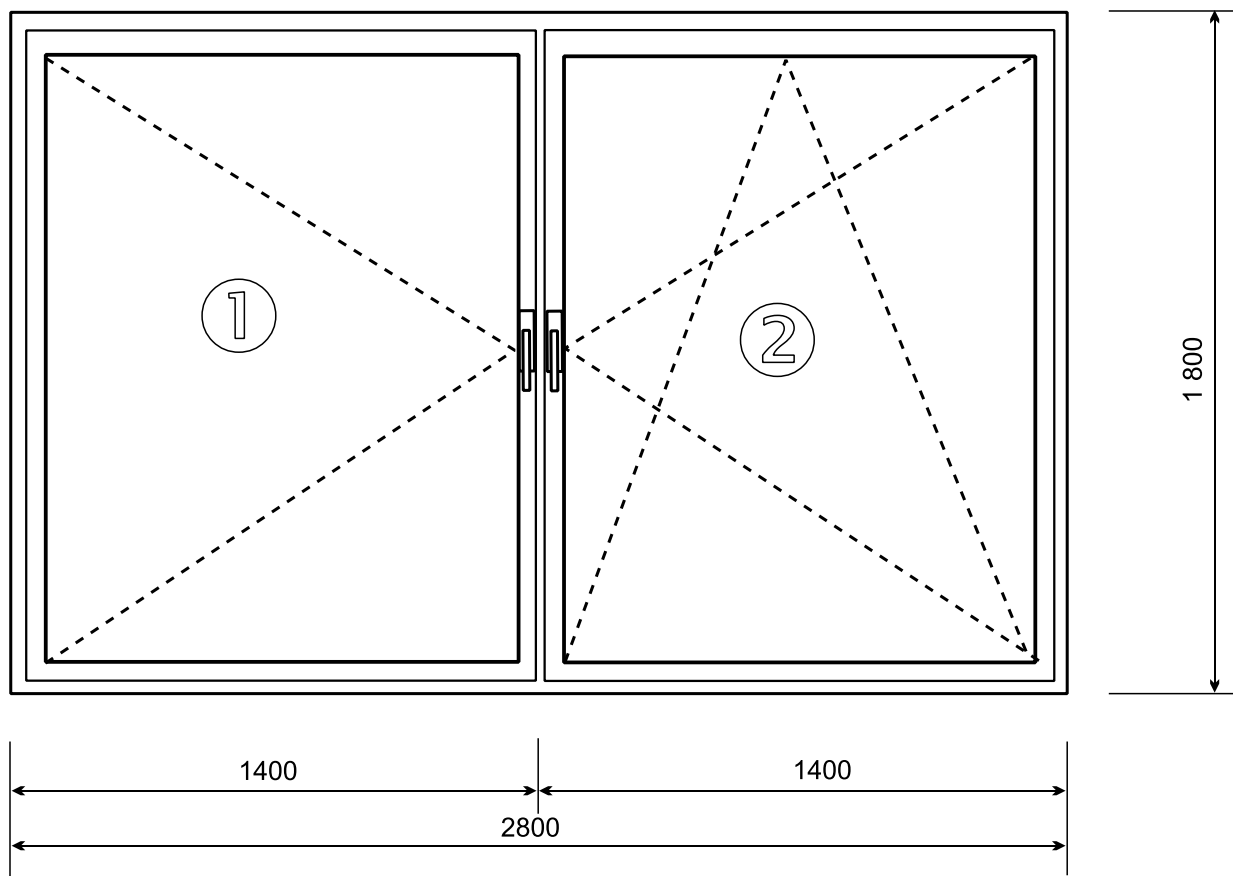

Výpis výrobkov: Materská škola na Pereckej v Leviciach, poschodie "Slniečková trieda" okná

Mierka: 1:20

Množstvo: 3 ks

Členenie: dvojkridlové

- ① otváravé,
- ② otváravo-sklopné

- **Profil:** Plast, min. 5 - komorový, hr. minim. 75 mm
- **Farba:** Biela
- **Tesnenie:** 3 tesnenia, dorazové + stredové, šedé/biele
- **Kovanie:** Celoobvodové so špárovým vetraním, 3 polohy vetrania, poistka proti chybnéj manipulácii
- **Zasklenie:** Izolačné číre dvojsklo: 4-16-4 (24 mm)
  Uw 1,4 W/m².k
- **Kľučky:** biele
- **Parapet:** Interiér: PVC - biely
  Exteriér: Al biely
- **Iná výbava:** Žalúzie horizontálne, slonová kosť