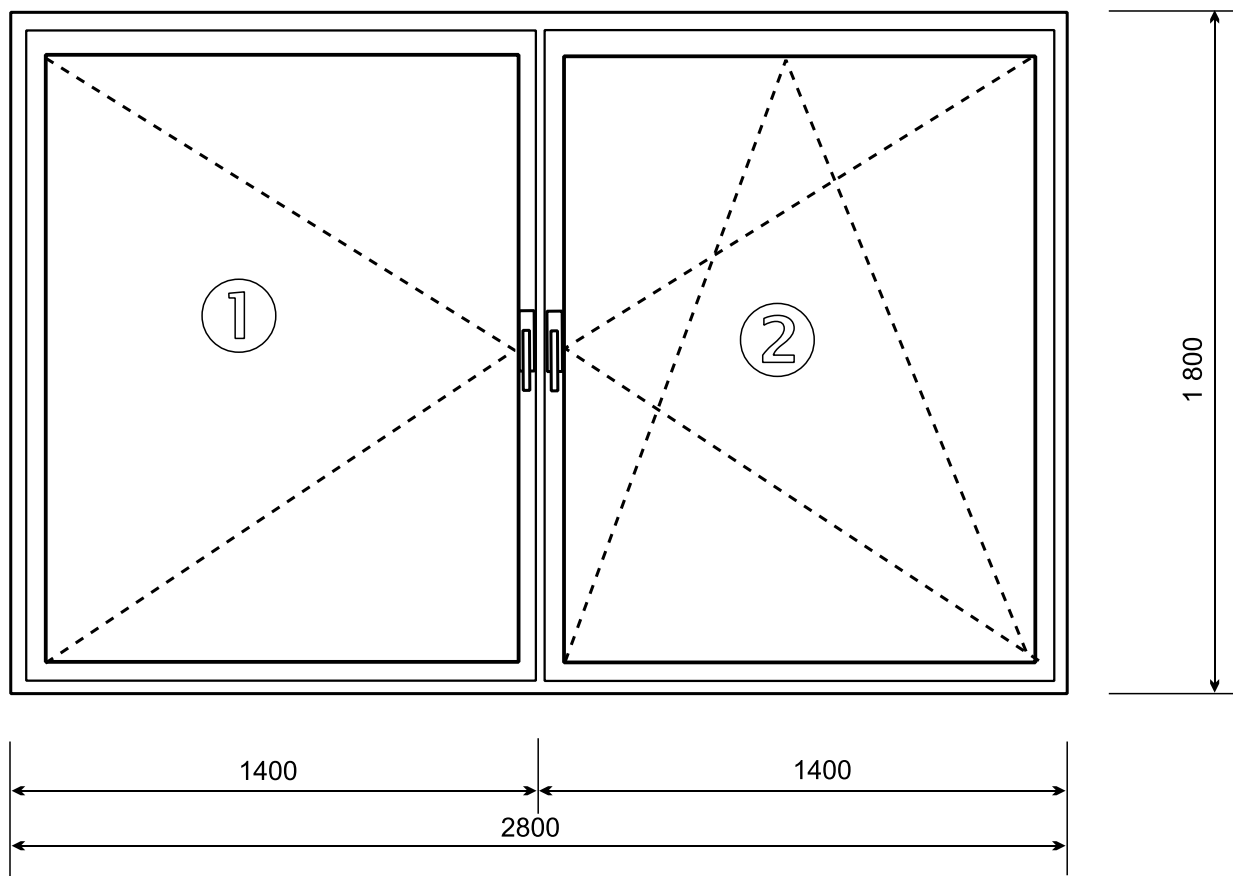

Mierka: 1:20

**Množstvo: 4 ks
(2ks tr. "6" + 2ks tr. "7")**

Členenie: dvojkridlové

- ① **otváravé,**
- ② **otváravo-sklopné**

- Profil:** Plast, min. 5 - komorový, hr. minim. 75 mm
- Farba:** Biela
- Tesnenie:** 3 tesnenia, dorazové + stredové, šedé/biele
- Kovanie:** Celoobvodové so špárovým vetraním, 3 polohy vetrania, poistka proti chybné manipulácii
- Zasklenie:** Izolačné číre dvojsklo: 4-16-4 (24 mm)
Uw 1,4 W/m².k,
- Kľučky:** biele
- Parapet:** Interiér: PVC - biely
Exteriér: AL biely
- Iná výbava:** Žalúzie horizontálne, slonová kosť