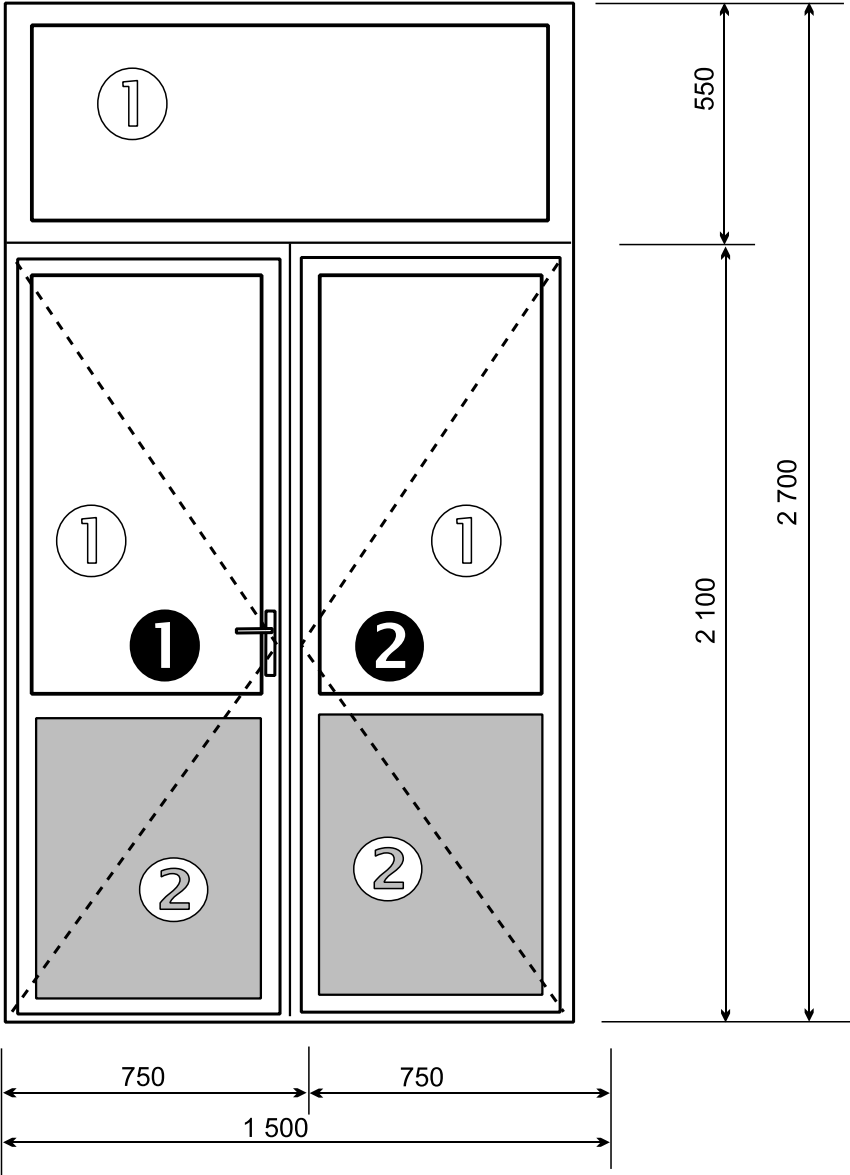

Výpis výrobkov: Materská škola na Hlbokej v Leviciach, prízemie "Slniečková trieda" balkónové dvere

Mierka: 1:20

Množstvo: 1 ks
(pohľad z vnútra)
Členenie: dvojkridlové štulpové, von otváravé

- ① Pevné zasklenie
- ② Sendvič biely
- ❶ Otváravé pravé, kľučka z vnútra
- ❷ Otváravé ľavé, štulpové

Plastové dvere dvokridkové, otváravé dnu
Profil: min. 5 - komorový, hr. minim. 75 mm
Farba: Biela
Tesnenie: 3 tesnenia, dorazové + stredové, 2 tesnenia pri pevnom zasklení
Zasklenie: Izolačné číre dvojsklo: 4-16-4 (24 mm)
 $U_{w} \leq 1,4 \text{ W/m}^2 \cdot \text{k}$
Kľučka: biela len z vnútra
Zámok: FAB 4 kľúče
Prah dverí izolačný s tepelným mostom
Iná výbava: Žalúzie, horizontálne, slonová kosť