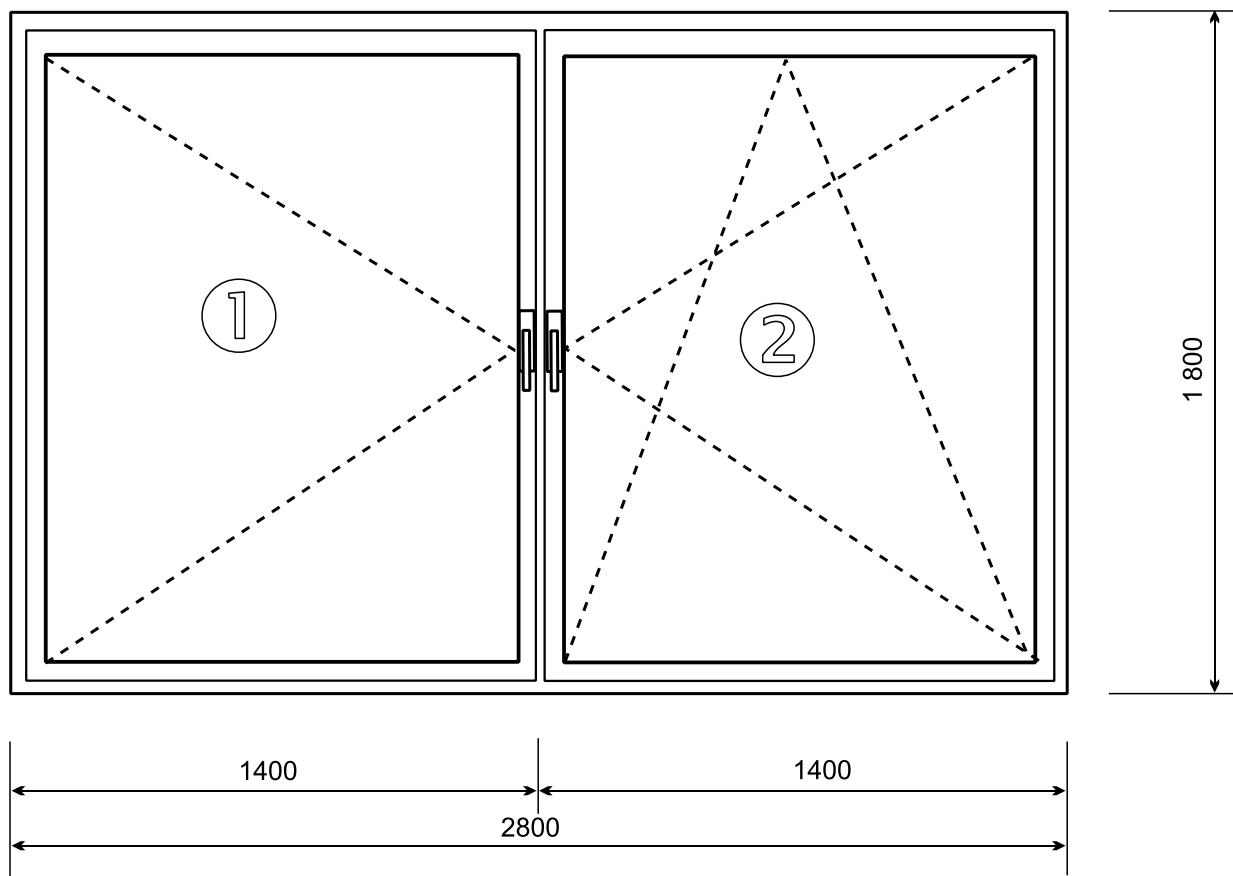

Výpis výrobkov: Materská škola na Hlbokej v Leviciach, prízemie "Slniečková trieda" okná

Príloha 4.2 Hlb

Množstvo: 2 ks

Členenie: dvojkřídlové

- ① otváravé,
- ② otváravo-sklopné

Mierka: 1:20

- Profil:** Plast, min. 5 - komorový, hr. minim. 75 mm
- Farba:** Biela
- Tesnenie:** 3 tesnenia, dorazové + stredové, šedé/biele
- Kovanie:** Celoobvodové so špárovým vetraním, 3 polohy vetrania, poistka proti chybné manipulácii
- Zasklenie:** Izolačné číre dvojsklo: 4-16-4 (24 mm)
Uw 1,4 W/m².k
- Kľučky:** biele
- Parapet:** Interiér: PVC - biely
Exteriér: Al biely
- Iná výbava:** Žalúzie horizontálne, slonová kosť