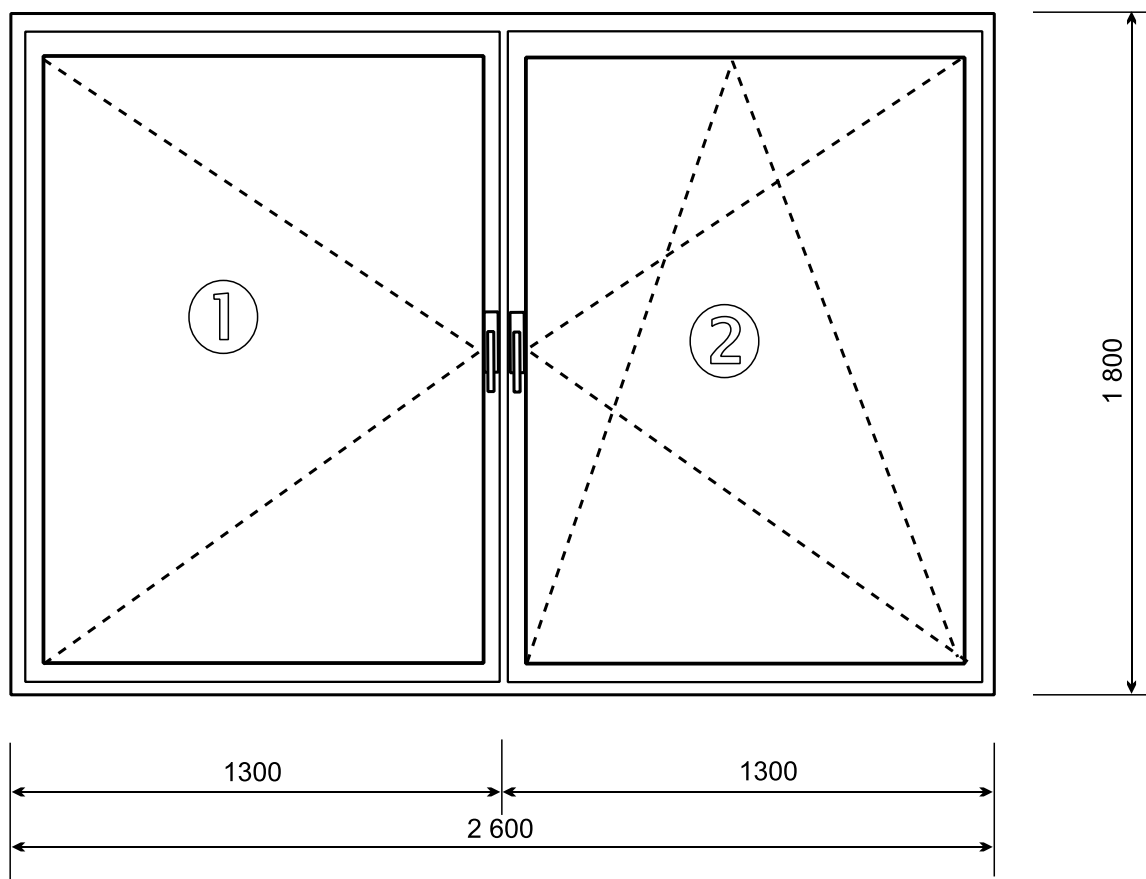

Mierka: 1:20

Množstvo: 1 ks

Členenie: dvojkridlové

- ① otváravé,
- ② otváravo-sklopné

- Profil:** Plast, min. 5 - komorový, hr. minim. 75 mm
- Farba:** Biela
- Tesnenie:** 3 tesnenia, dorazové + stredové, šedé/biele
- Kovanie:** Celoobvodové so špárovým vetraním, 3 polohy vetrania, poistka proti chybnéj manipulácii
- Zasklenie:** Izolačné číre dvojsklo: 4-16-4 (24 mm)
Uw 1,4 W/m².k
- Kľučky:** biele
- Parapet:** Interiér: PVC - biely >
Exteriér: Al biely
- Iná výbava:** Žalúzie horizontálne, slonová kosť