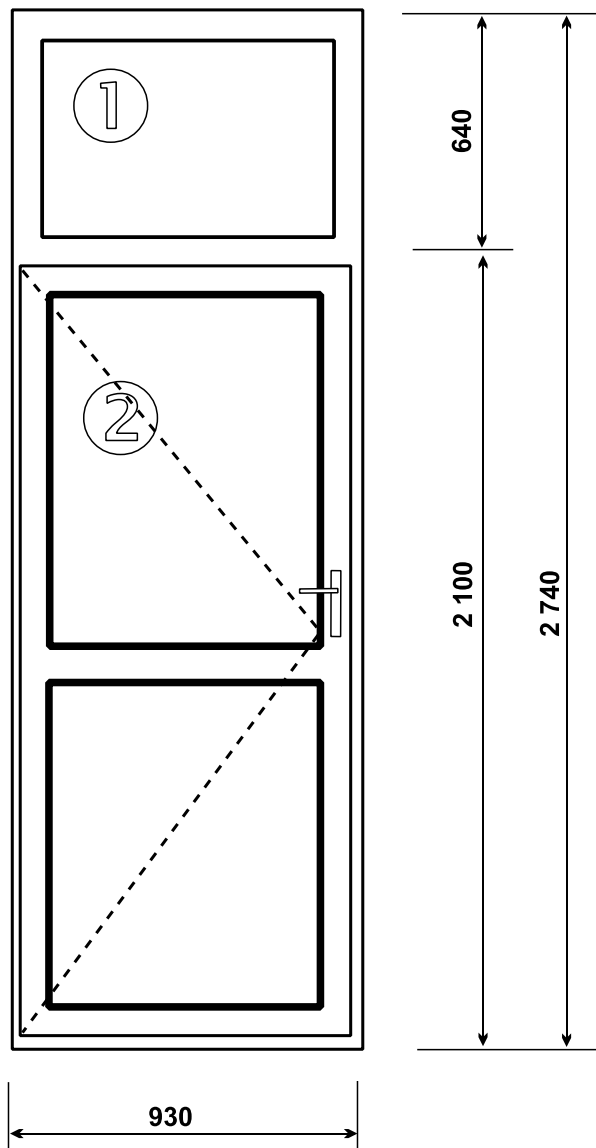

Výpis výrobkov: Materská škola na Hlbokej v Leviciach, poschodie "Lienková trieda - spálňa" núdzový východ

Príloha: 4.10 Hlb

Množstvo: 1 ks

Členenie: jednokrídlové, ľavé

- ① **Pevné zasklenie**
- ② **Von otváravé pravé**

Plastové dvere jednokrídlové, otváravé von

Profil: min. 5 - komorový, hr. minim. 75 mm

Farba: Biela

**Tesnenie: 3 tesnenia, dorazové + stredové,
biele/šedé kovanie: Celoobvodové so
špárovým vetraním,
3 polohy vetrania, poistka
proti chybnéj manipulácii**

**Zasklenie: Izolačné číre dvojsklo: 4-16-4 (24 mm)
Ug 1,4 W/m².k, g 0,5, T = 70 %**

Kľučka: biela, len z vnútra

Zámok: FAB 4 kľúče

Prah dverí izolačný s tepelným mostom

Žalúzie: horizontálne, slonová kosť