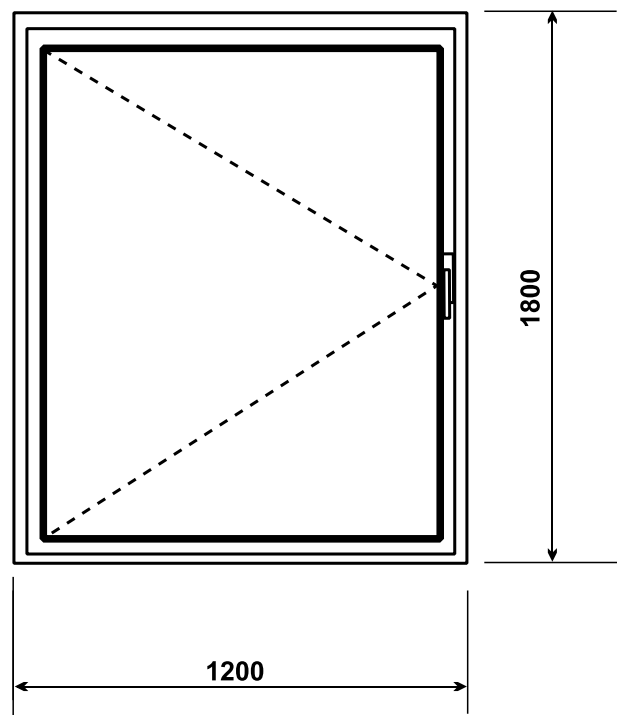

**Výpis výrobkov: Materská škola na Hlbokej v
Leviciach, prízemie "Slniečková trieda" okno pri
balkónových dverách**

Množstvo: 1 ks

pravé

**Členenie:
Otváracie pravé**

Profil: Plast, min. 5 - komorový, hr. minim. 75 mm

Farba: Biela

**Tesnenie: 3 tesnenia, dorazové + stredové,
šedé/biele**

**Kovanie: Celoobvodové so špárovým vetraním,
3 polohy vetrania, poistka
proti chybnéj manipulácii**

**Zasklenie: Izolačné číre dvojsklo: 4-16-4 (24 mm)
Uw 1,4 W/m2.k**

Kľučky: biele

**Parapet: Interiér: PVC - biely
Exteriér: Al biely**

Iná výbava: Žalúzie horizontálne, slonová kosť