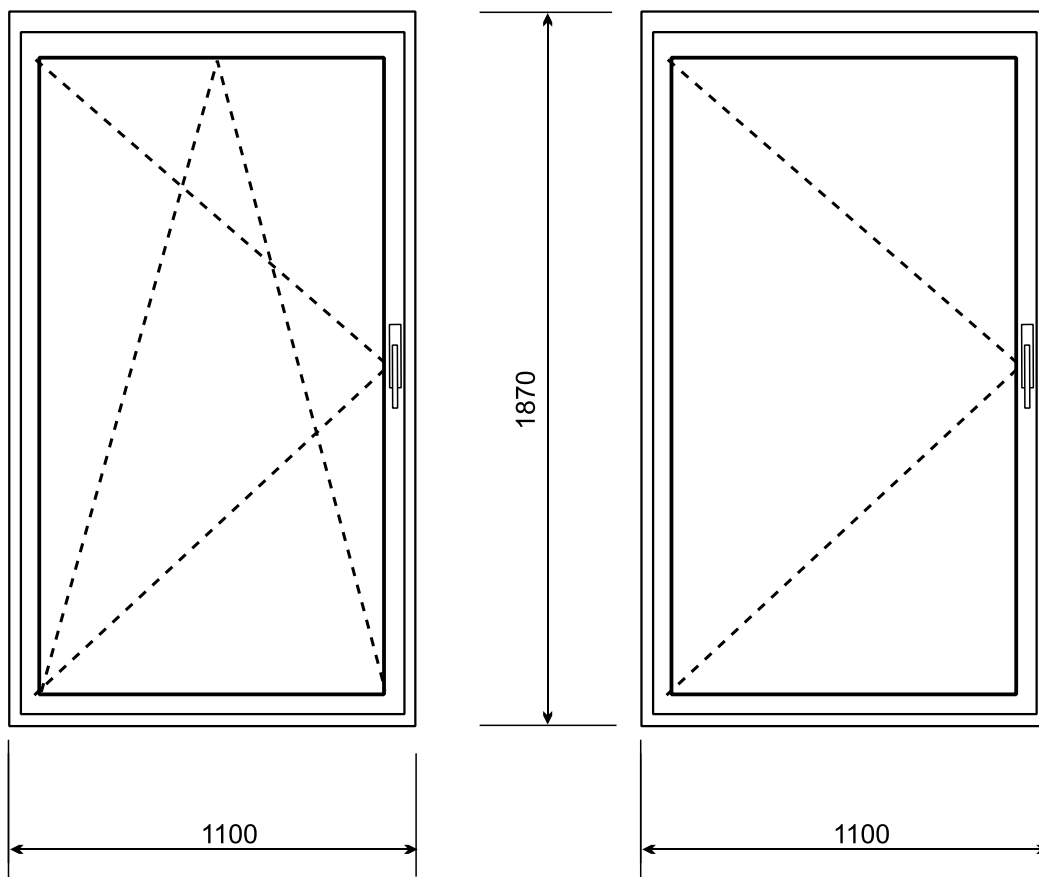

Výpis výrobkov: Materská škola na Vojenskej v Leviciach, - herňa pavilónu "1", okná

Príloha 5.1 Voj

Mierka: 1:20

4 ks Otváravo sklopné ľavé
(1.+2. a 8.+9. kus)

5 ks Otváravé ľavé
(3. až 7. kus)

Množstvo: 9 ks

Členenie: Jednokrídlové

2 ks Otváravo sklopné ľavé

2 ks Otváravé ľavé

Profil: Plast, min. 5 - komorový, hr. minim. 75 mm

Farba: Biela

Tesnenie: 3 tesnenia, dorazové + stredové,
šedé/biele

Kovanie: Celoobvodové so špárovým vetraním,
3 polohy vetrania, poistka
proti chybnéj manipulácii

Zasklenie: Izolačné číre dvojsklo: 4-16-4 (24 mm)
Uw 1,4 W/m².k

Kľučky: biele

Parapet: Interiér: PVC - biely
Exteriér: Al biely

Iná výbava: Žalúzie horizontálne, slonová kosť