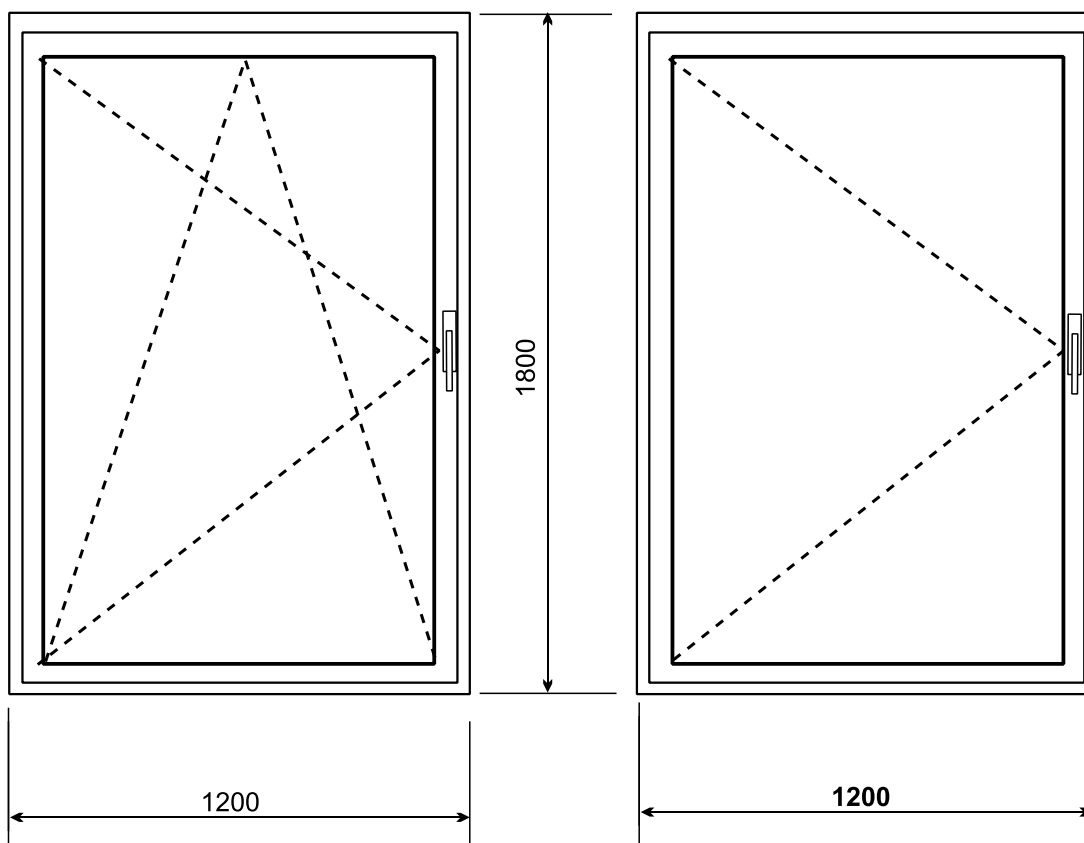

Výpis výrobkov: Materská škola na Pereckej v Leviciach, prízemie "Srdiečková trieda - spálňa" okná na južnej strane

Príloha 3.7 Per

Mierka: 1:20

2 ks Otváravo sklopné ľavé
(1. a 4. kus)

2 ks Otváravé ľavé
(2. a 3. kus)

Množstvo: 4 ks

Členenie: Jednokrídlové

2 ks Otváravo sklopné ľavé

2 ks Otváravé ľavé

Profil: Plast, min. 5 - komorový, hr. minim. 75 mm

Farba: Biela

Tesnenie: 3 tesnenia, dorazové + stredové,
šedé/biele

Kovanie: Celoobvodové so šárovým vetraním,
3 polohy vetrania, poistka
proti chybnéj manipulácii

Zasklenie: Izolačné číre dvojsklo: 4-16-4 (24 mm)
Uw 1,4 W/m².k

Kľučky: biele

Parapet: Interiér: PVC - biely
Exteriér: Al biely

Iná výbava: Žalúzie horizontálne, slonová kosť