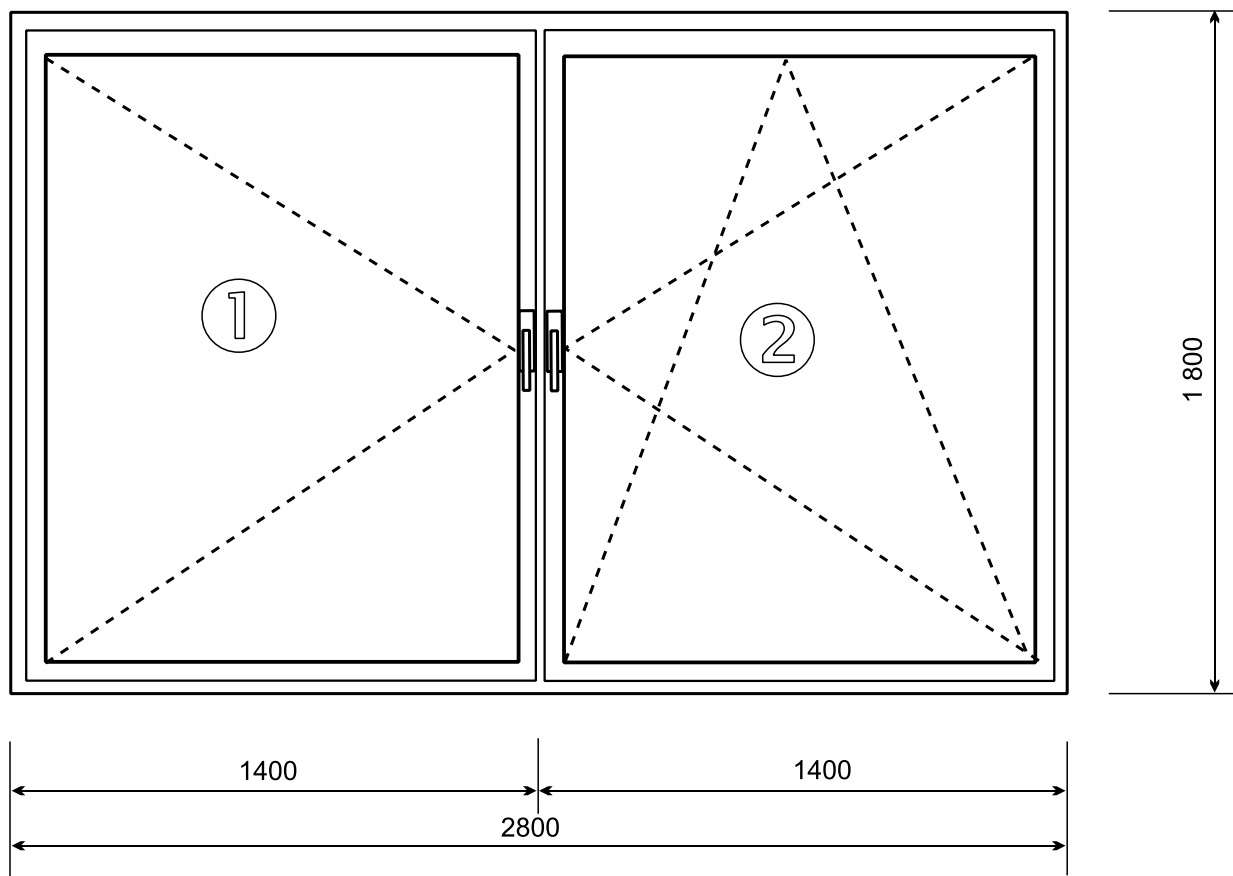

Mierka: 1:20

Množstvo: 2 ks

Členenie: dvojkridlové

- ① **otváravé,**
- ② **otváravo-sklopné**

- Profil:** Plast, min. 5 - komorový, hr. minim. 75 mm
- Farba:** Biela
- Tesnenie:** 3 tesnenia, dorazové + stredové, šedé/biele
- Kovanie:** Celoobvodové so špárovým vetraním, 3 polohy vetrania, poistka proti chybnéj manipulácii
- Zasklenie:** Izolačné číre dvojsklo: 4-16-4 (24 mm)
Uw 1,4 W/m².k
- Kľučky:** biele
- Parapet:** Interiér: PVC - biely
Exteriér: Al biely
- Iná výbava:** Žalúzie horizontálne, slonová kosť