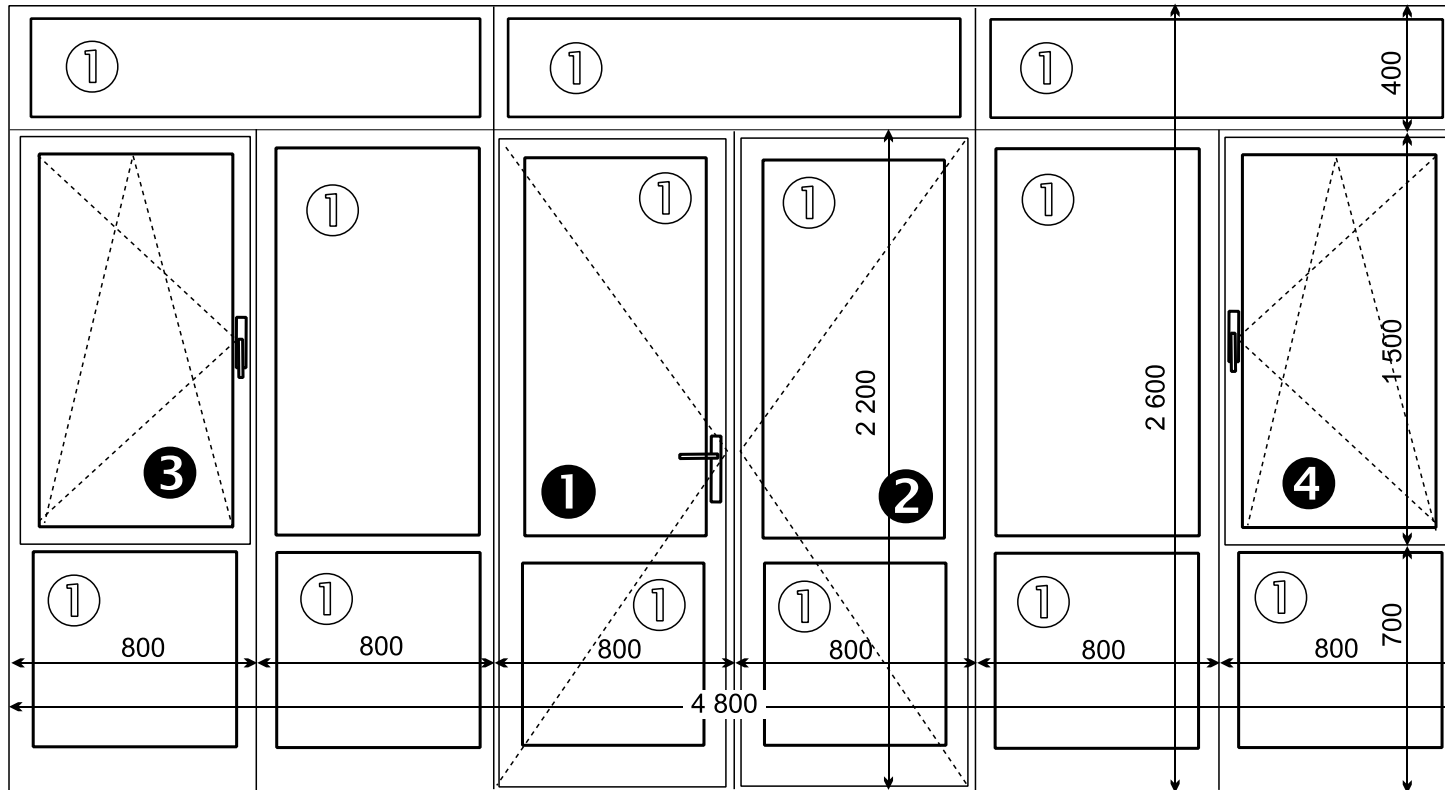

Výpis výrobkov: Materská škola na Vojenskej v Leviciach, - spálňa pavilónu "1", čelná zostava s dverami a oknami

Mierka: 1:25

Okná: Profil: Plast, min. 5 - komorový, hr. minim. 75 mm
Farba: Biela
Tesnenie: 3 tesnenia, dorazové + stredové, šedé/biele
Kovanie: Celoobvodové so špárovým vetraním, 3 polohy vetrania, poisťka proti chybné manipulácii
Zasklenie: Izolačné číre dvojsklo: 4-16-4 (24 mm) Uw 1,4 W/m2.k
Kľučky: biele
Iná výbava: Žalúzie horizontálne, slonová kosť

Množstvo: 1 ks

(Pohľad z vnútra)

Členenie:

① Pevné zasklenie

① Dvere von otvárajú pravé

② Dvere von otvárajú ľavé štulpové

③ Okno otvára sa sklopné - ľavé

④ Okno otvára sa sklopné - pravé

Dvere:

Hliníkové dvere dvokrídlové, otvárajú von

Profil: min. 5 - komorový, hr. minim. 75 mm

Farba: Biela

Tesnenie: 3 tesnenia, dorazové + stredové,
2 tesnenia pri pevnom zasklení

Zasklenie: Izolačné číre dvojsklo: 4-16-4 (24 mm)

Uw 1,4 W/m2.k

Kľučky: Biele

Zámok: FAB 4 kľúče

Prah dverí izolačný

Žalúzie horizontálne, slonová kosť