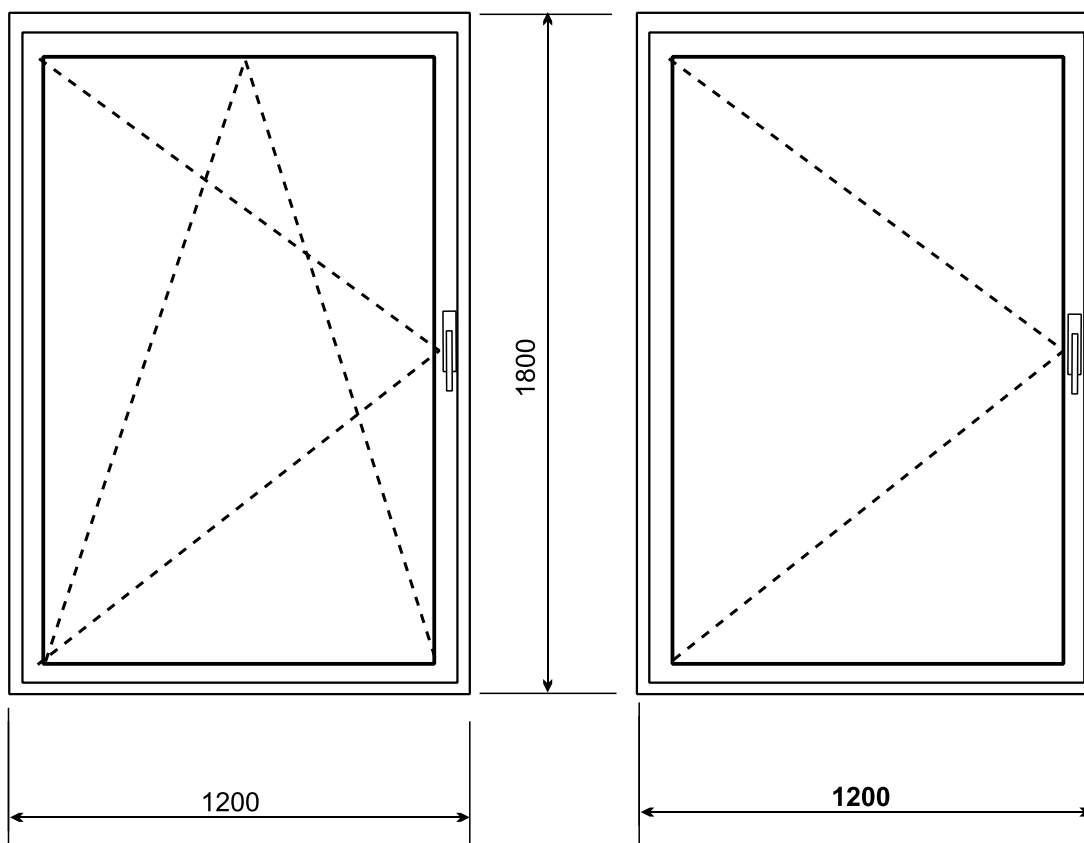

**Výpis výrobkov: Materská škola v Leviciach, m.č.
Kalinčiakovo, okná z jedálne na dvor**

Mierka: 1:20

Množstvo: 2

Pohľad z vnútra

Členenie: dvojkrídlové

- ① otváravé,
- ② otváravo-sklopné

Profil: Plast, min. 5 - komorový, hr. minim. 75 mm

Mierka: 1:20

**Množstvo: 4 ks
(2ks tr. "6" + 2ks tr. "7")**

Členenie: dvojkridlové

- ① **otváravé,**
- ② **otváravo-sklopné**

- Profil:** Plast, min. 5 - komorový, hr. minim. 75 mm
- Farba:** Biela
- Tesnenie:** 3 tesnenia, dorazové + stredové, šedé/biele
- Kovanie:** Celoobvodové so špárovým vetraním, 3 polohy vetrania, poistka proti chybné manipulácii
- Zasklenie:** Izolačné číre dvojsklo: 4-16-4 (24 mm)
Uw 1,4 W/m².k,
- Kľučky:** biele
- Parapet:** Interiér: PVC - biely
Exteriér: AL biely
- Iná výbava:** Žalúzie horizontálne, slonová kosť

Príloha: 4.5 Hlb

Mierka: 1:20

2 ks Otváravo sklopné ľavé
(1. a 4. kus)

2 ks Otváravé ľavé
(2. a 3. kus)

Množstvo: 4 ks

Členenie: Jednokrídlové

2 ks Otváravo sklopné ľavé

2 ks Otváravé ľavé