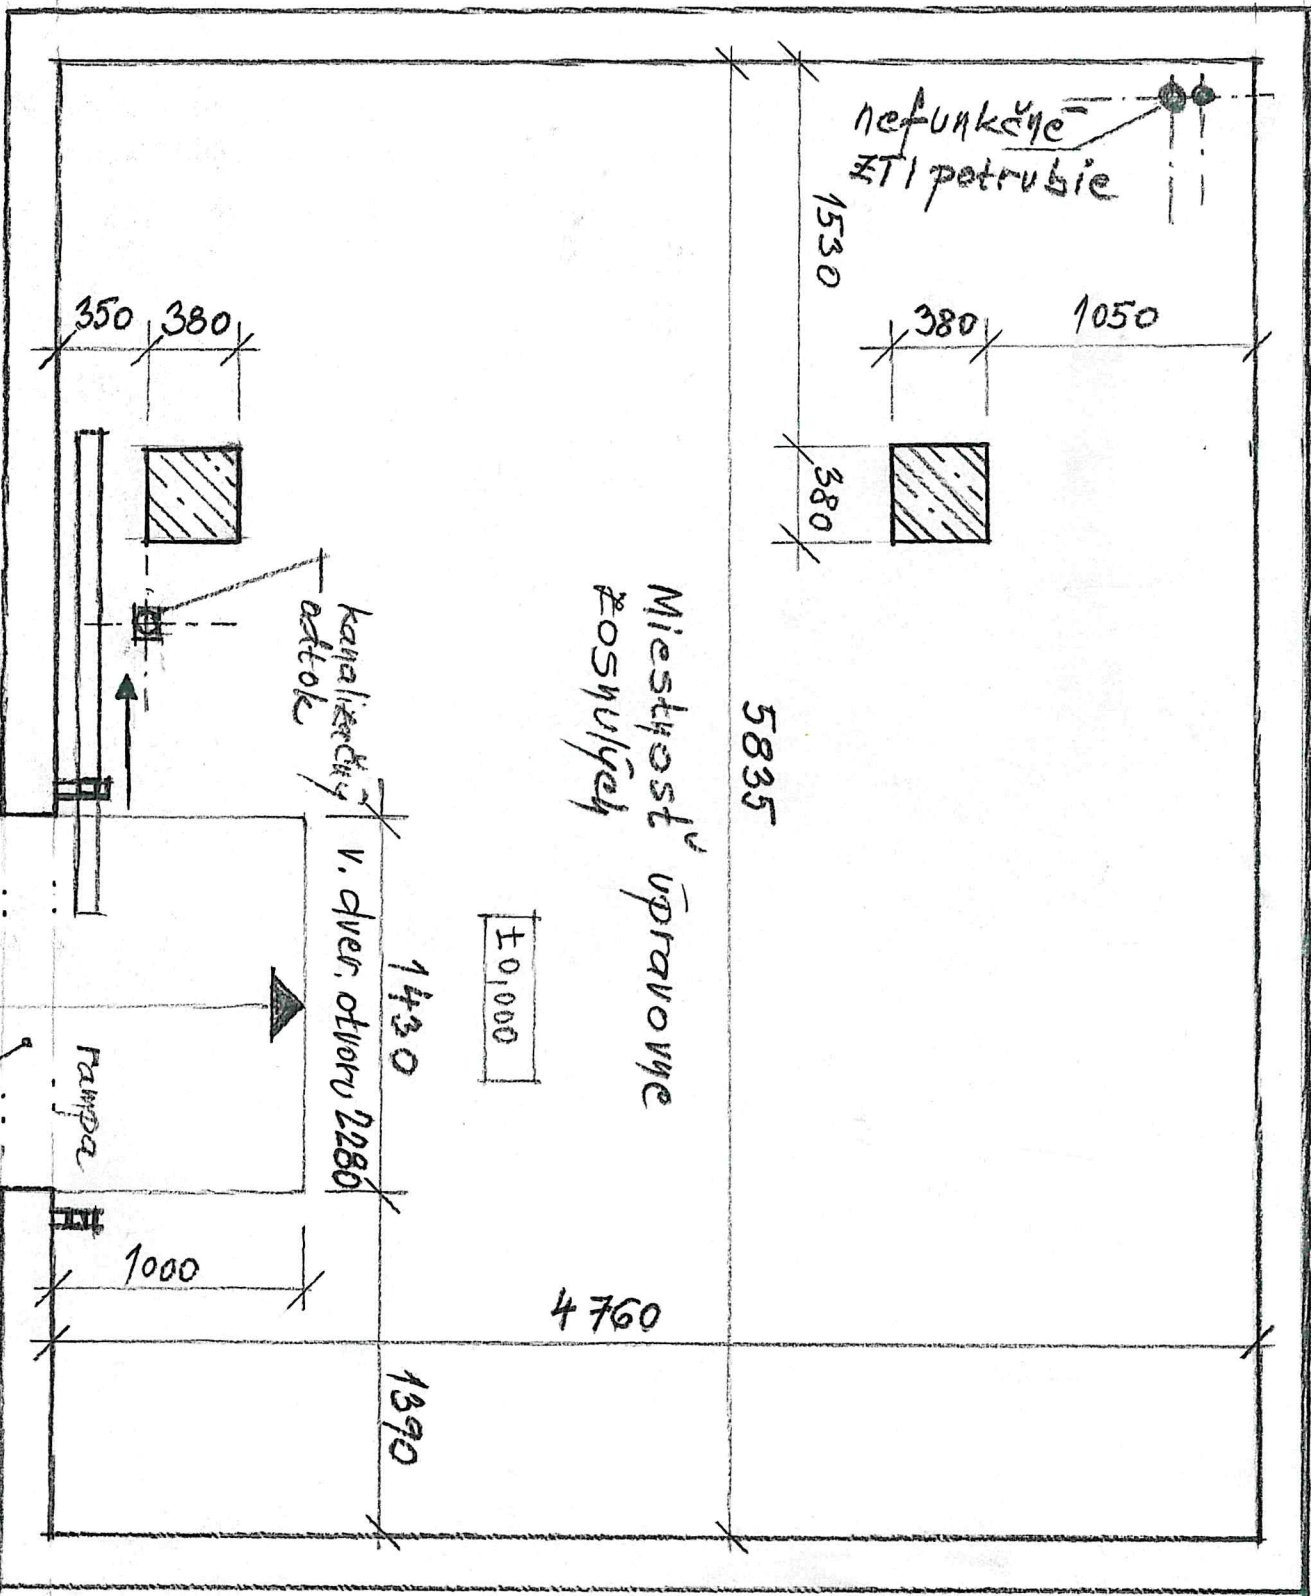

KREMATORIUM

PŮDORYS M 1:30

Výška miestnosti
3,00 m