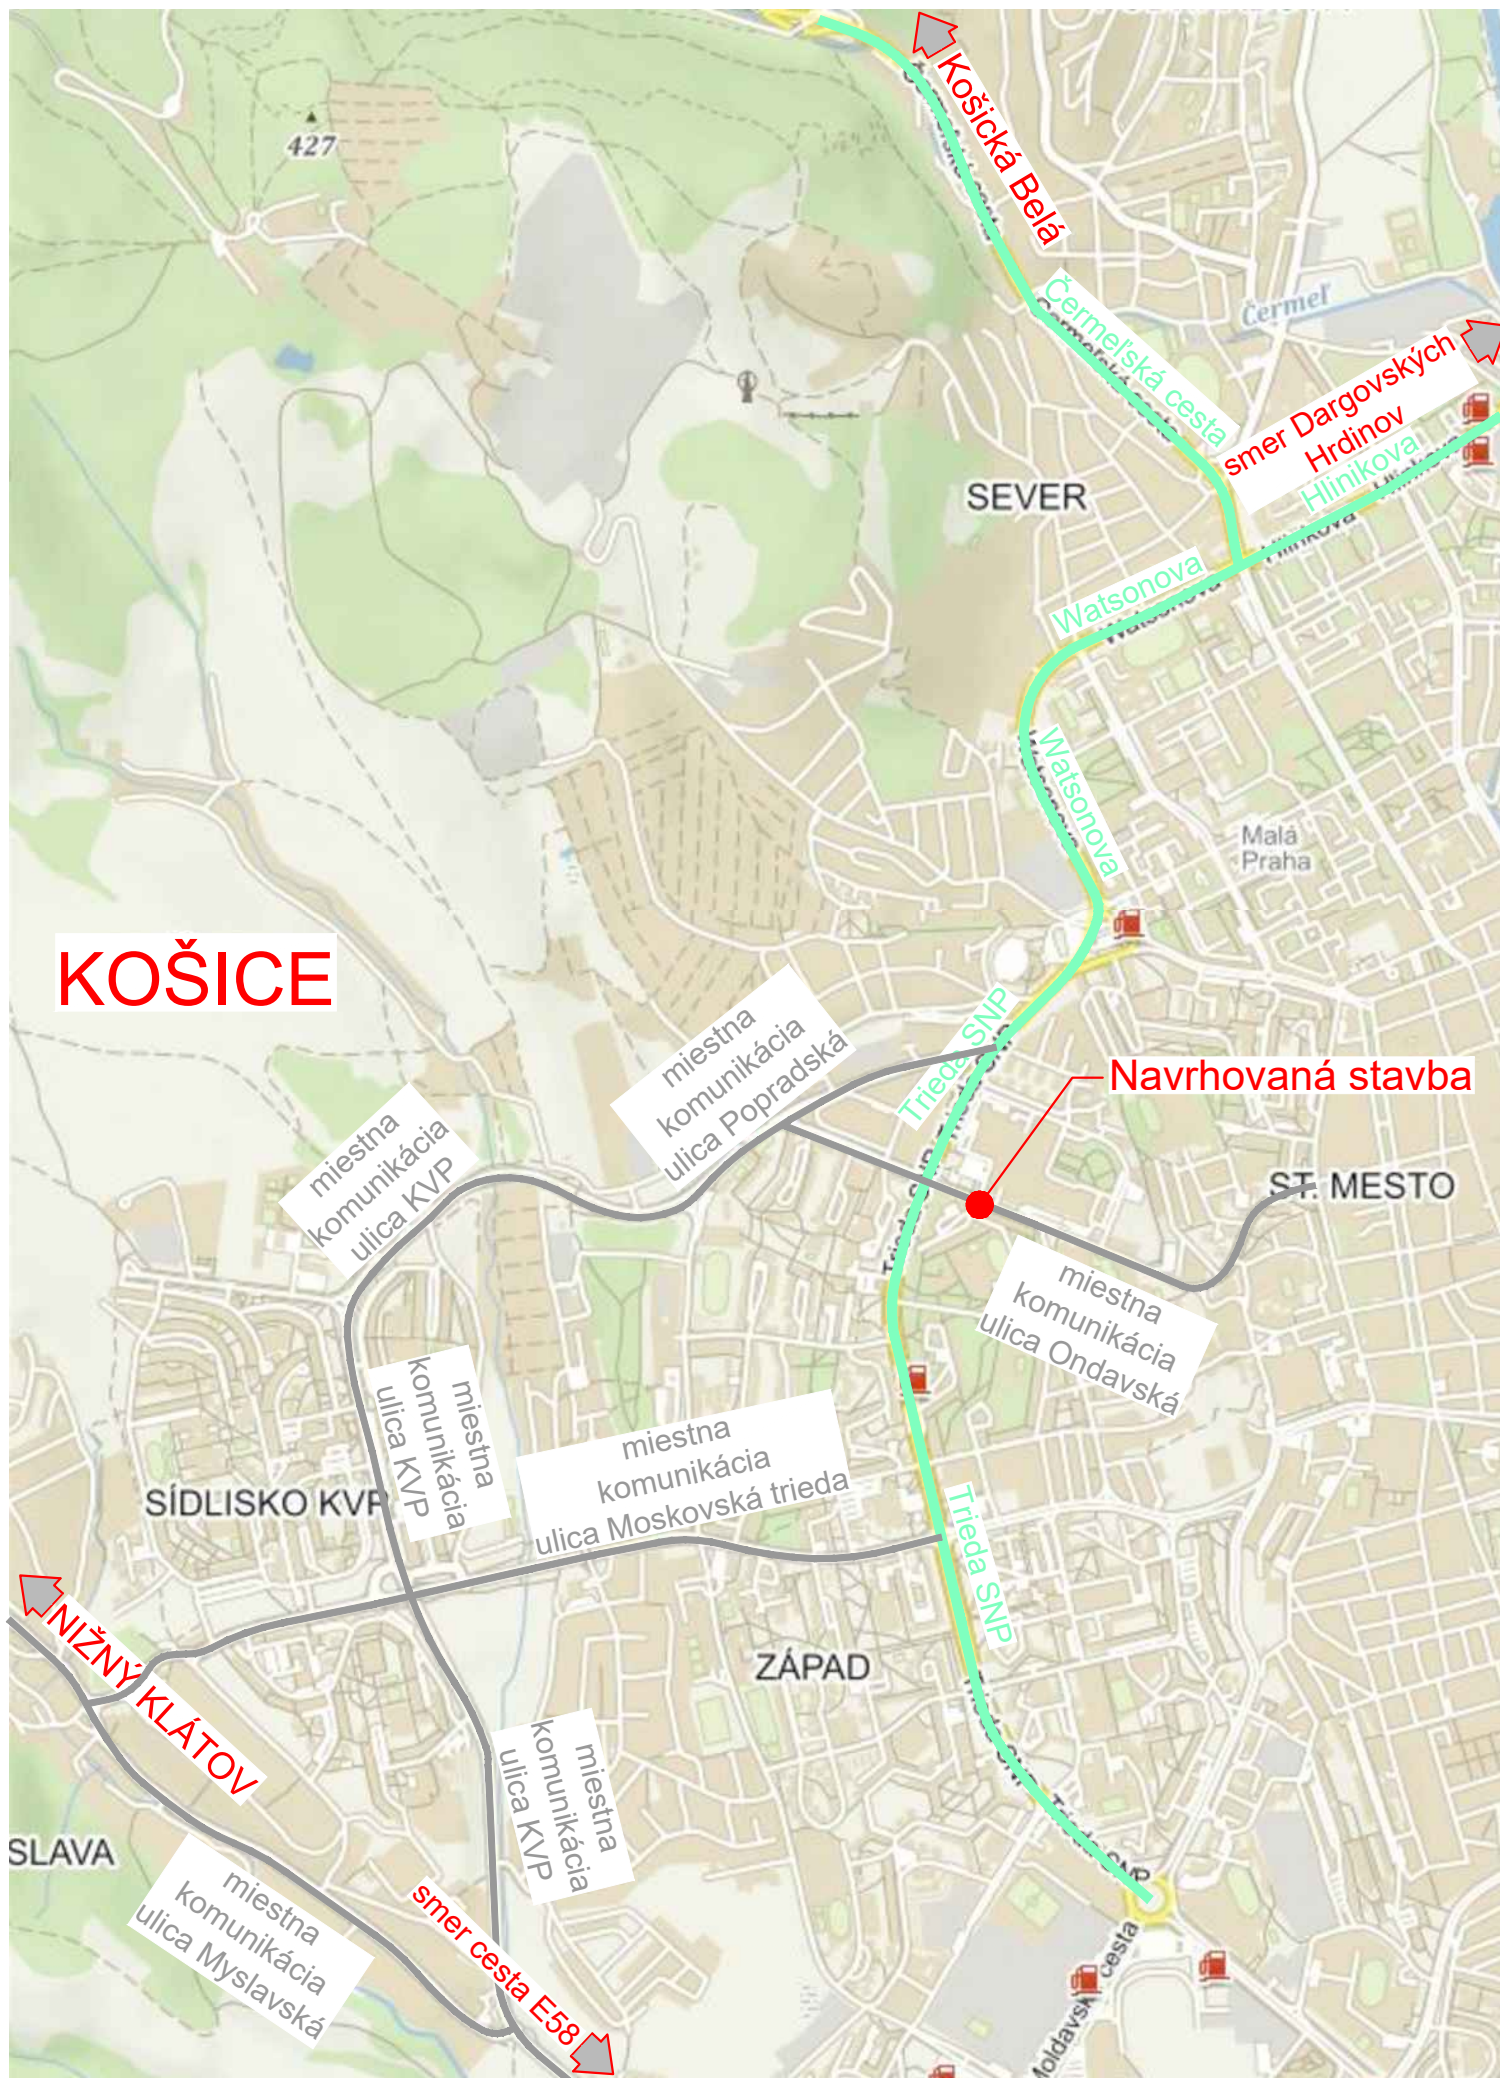

# SITUÁCIA ŠIRŠÍCH VZŤAHOV

# PREHĽADNÁ SITUÁCIA

## KOŠICE - ZÁPAD , ul. Ondavská

ZÁKAZKA:		<b>MČ KE ZÁPAD, ul. ONDAVSKÁ</b> typ zariadenia: APL SMART 1 (pripojenie na VO) - INTELEKTUÁLNE OSVETLENIE A ZVÝRAZNENIE PRIECHODU PRE CHODCOV		 <b>DAQE Slovakia s.r.o.</b> Pribinova 8953/62, 010 01 Žilina +421 908 047 197 pitonak@daqe.sk
ČASŤ:	Osvetlenie a dopravné značenie			
PRÍLOHA:	PREHĽADNÁ SITUÁCIA, ŠIRŠIE VZŤAHY			ČÍSLO ZÁKAZKY: 19_59
INVESTOR: MAGISTRÁT MESTA KOŠICE, TRIEDA SNP č. 48/A, 040 11 KOŠICE		KRAJ: KOŠICKÝ		DÁTUM: 11/2019
KRAJ: KOŠICKÝ		OKRES: KOŠICE	K.Ú.: TERASA	STUPEŇ: DSP
MANAŽÉR PROJEKTU: ING. MARTIN PITOŇÁK, PhD.		ZODPOVEDNÝ PROJEKTANT: ING. LUKÁŠ ROLKO		MIERKA: 1:250, 1:50
NAVRHOL - VYPRACOVAL: ING. JÚLIUS HLAVÁČ		KONTROLOVAL: ING. JÚLIUS HLAVÁČ		FORMÁT: 2xA4
				ČÍSLO PRÍLOHY: 02
				SÚPRAVA: