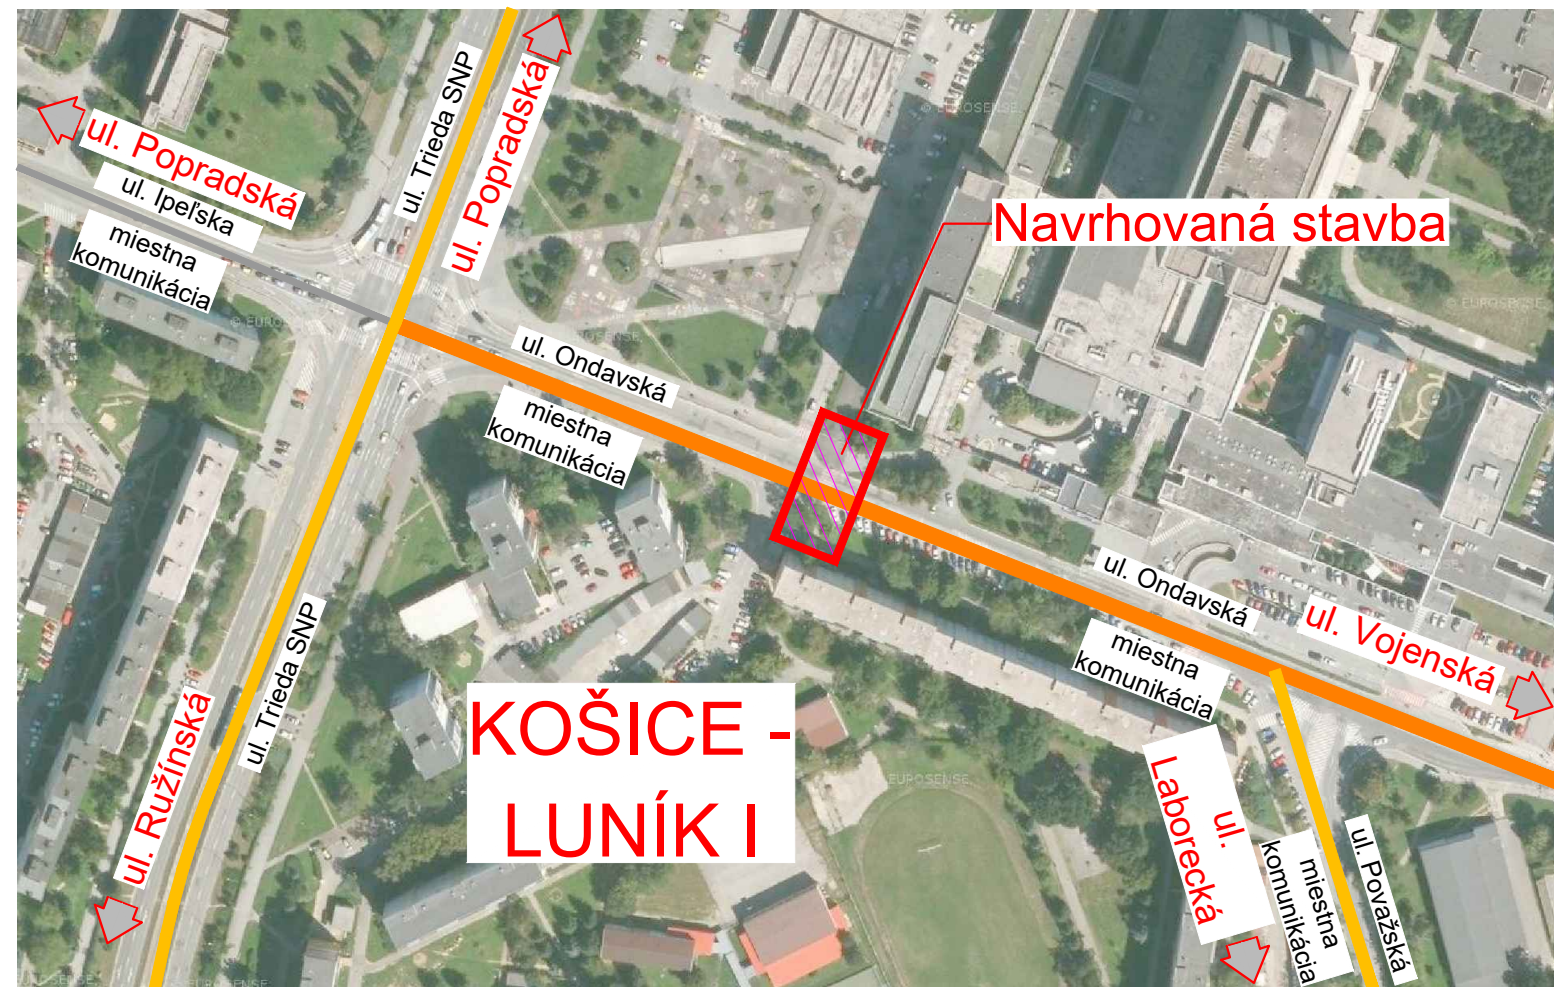

## KOŠICE - ZÁPAD , ul. Ondavská

ZÁKAZKA:		<b>MČ KE ZÁPAD, ul. ONDAVSKÁ</b> typ zariadenia: APL SMART 1 (pripojenie na VO) - INTELEKTUÁLNE OSVETLENIE A ZVÝRAZNENIE PRIECHODU PRE CHODCOV		 <b>DAQE Slovakia s.r.o.</b> Pribinova 8953/62, 010 01 Žilina +421 908 047 197 pitonak@daqe.sk
ČASŤ:	Osvetlenie a dopravné značenie			
PRÍLOHA:	PREHĽADNÁ SITUÁCIA, ŠIRŠIE VZŤAHY			ČÍSLO ZÁKAZKY: 19_59
INVESTOR: MAGISTRÁT MESTA KOŠICE, TRIEDA SNP č. 48/A, 040 11 KOŠICE		KRAJ: KOŠICKÝ		DÁTUM: 11/2019
KRAJ: KOŠICKÝ		OKRES: KOŠICE	K.Ú.: TERASA	STUPEŇ: DSP
MANAŽÉR PROJEKTU: ING. MARTIN PITOŇÁK, PhD.		ZODPOVEDNÝ PROJEKTANT: ING. LUKÁŠ ROLKO		MIERKA: 1:250, 1:50
NAVRHOL - VYPRACOVAL: ING. JÚLIUS HLAVÁČ		KONTROLOVAL: ING. JÚLIUS HLAVÁČ		FORMÁT: 2xA4
				ČÍSLO PRÍLOHY: 02
				SÚPRAVA: