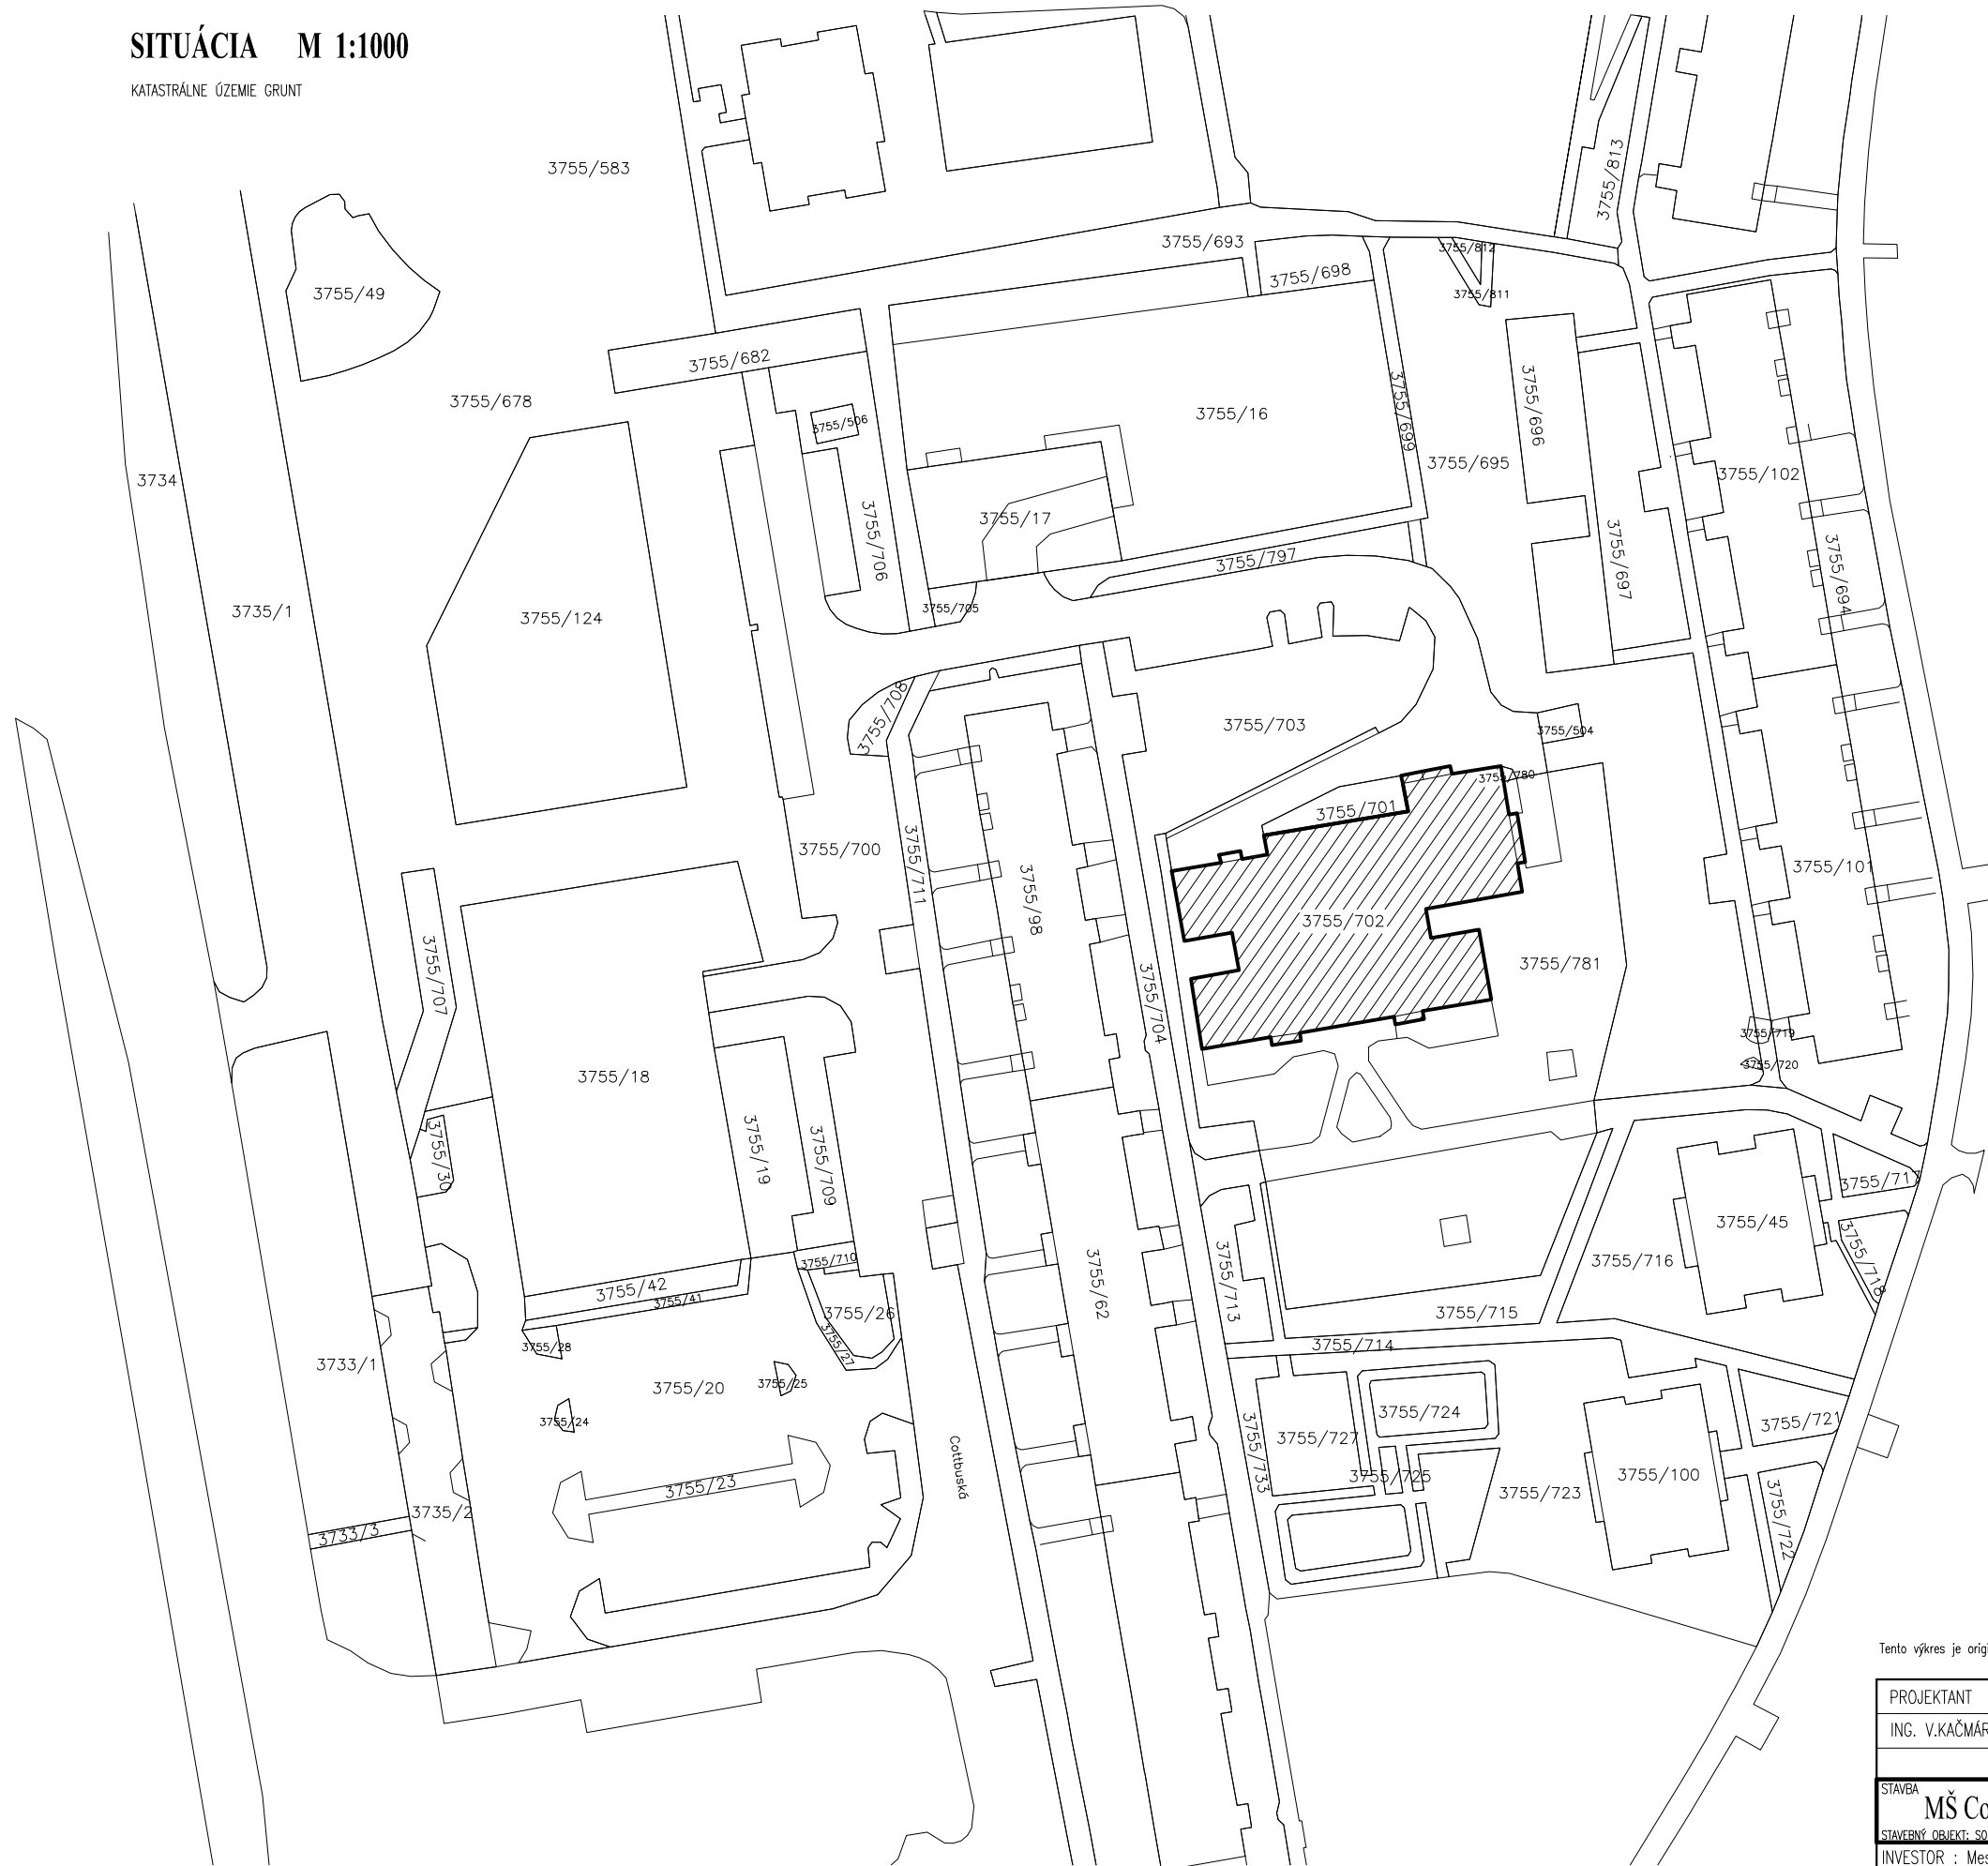

SITUÁCIA M 1:1000

KATASTRÁLNE ÚZEMIE GRUNT

LEGENDA :

 SO 01 - VLASTNÝ OBJEKT

Tento výkres je originál, jeho kopírovanie bez súhlasu majiteľa je trestné podľa § 21, odst. d) Zákona č. 383/1997 Z.z.

PROJEKTANT ING. V.KAČMÁR	KRESLIL ING. V.KAČMÁR	KONTROLOVAL: ING. P.KAČÍR	MC44 ING. VLADIMÍR KAČMÁR
			ul. Marka Čulena 44, 080 01 Prešov, e.tel. 051/7742 869
STAVBA MŠ Cottbuská 34, Košice - výkaz okien a dverí		ARCH.Č : DIEL : ASR	STUPEŇ: DSP DÁTUM : 04/2021
INVESTOR : Mesto Košice, Trieda SNP 48/A, 040 11 Košice		FORMÁT: 2 A4	VÝKR.Č.: 1
OBSAH : SITUÁCIA		MIERKA 1 : 1000	