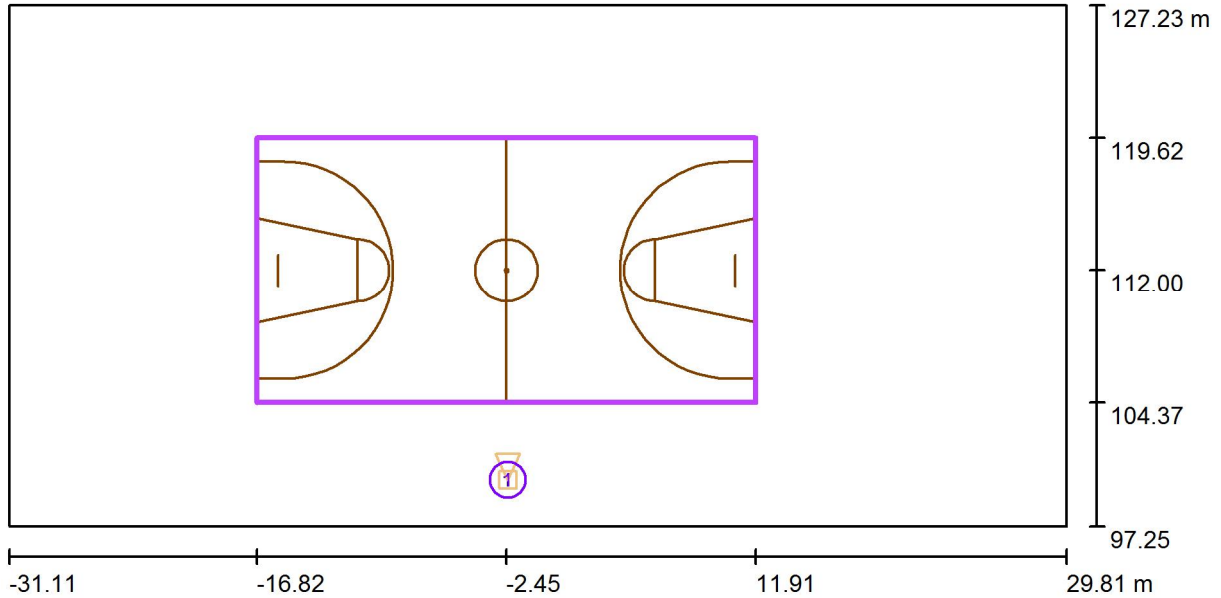

Specific connected load: 13.80 W/m<sup>2</sup> = 0.82 W/m<sup>2</sup>/100 lx (Ground area: 1826.44 m<sup>2</sup>)

ZG Lighting Slovakia s.r.o

Tomášikova 64, 831 04 Bratislava  
Slovakia

Operator František Rolník, Ing.  
Telephone +421 902 903 201  
Fax  
e-Mail [frantisek.rolnik@zumtobelgroup.com](mailto:frantisek.rolnik@zumtobelgroup.com)

### 1NP hracia plocha\_Altis / Basketball 1 Calculation Grid (PA) / Summary

Scale 1 : 436

Position: (-2.452 m, 111.997 m, 0.000 m)

Size: (28.730 m, 15.250 m)

Rotation: (0.0°, 0.0°, 0.0°)

Type: Normal, Grid: 13 x 7 Points