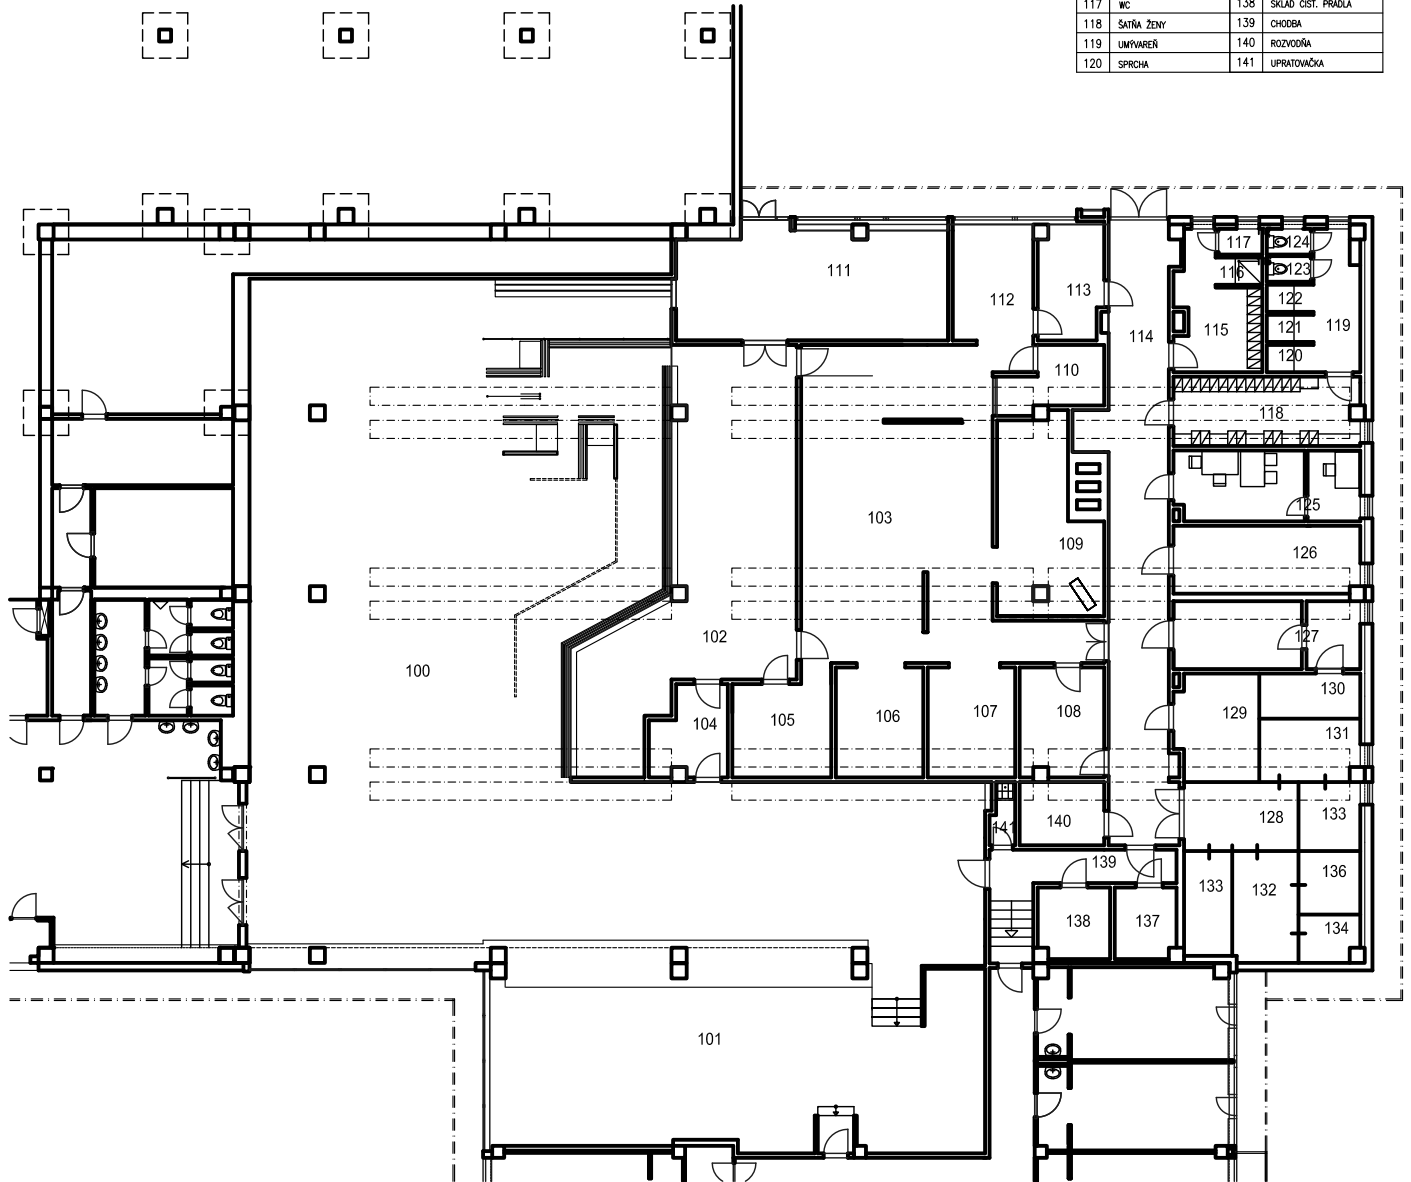

LEGENDA MIESTNOSTÍ – Blok – V

Č.M.	NÁZOV MIESTNOSTI	Č.M.	NÁZOV MIESTNOSTI
100	JEDALEŇ	121	SPRCHA
101	JEDALEŇ- ČASŤ	122	SPRCHA
102	VÝDAJ JEDÁL	123	WC
103	VÁRKA	124	WC
104	PRÍPRAVA PIZZE	125	DENNA MIESTNOSŤ
105	STUDEŇA KUCHYŇA	126	SKLAD
106	PRÍPRAVA MASA	127	SKLAD
107	UMÝVAREĽ ČIERNEHO RIADU	128	CHODBA
108	DENNÝ SKLAD	129	SKLAD
109	PRÍPRAVA ČISTÁ A MOČNÍČI- SPÁL	130	SKLAD
110	ŠÉFKUCHÁR	131	SKLAD
111	UMÝVAREĽ BIELEHO RIADU	132	SKLAD
112	ČISTÁ PRÍPRAVA ZEMŇAKOV A ZELENINY	133	SKLAD
113	HRUBÁ PRÍPRAVA ZEMŇAKOV A ZELENINY	134	SKLAD
114	CHODBA	135	SKLAD
115	SÁŤNA MUŽI	136	SKLAD
116	SPRCHA	137	SKLAD ČIST. PROSTRIEDKOV
117	WC	138	SKLAD ČIST. PRÁDLA
118	SÁŤNA ŽENY	139	CHODBA
119	UMÝVAREĽ	140	ROZVODNÁ
120	SPRCHA	141	UPRATOVÁČKA