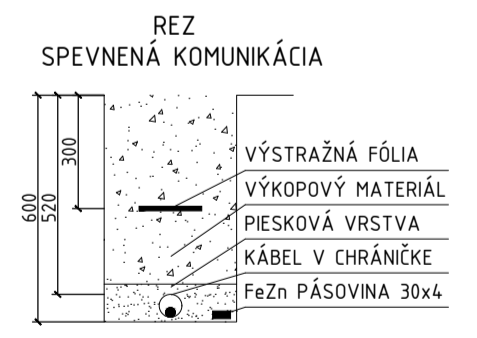

Obať na zvýšenú opatrnosť
v blízkosti plynárenských zariadení.
Hranu základov stôžiarov osadiť
mimo ochranného pásma plynovodu!

LEGENDA

- EXISTUJÚCI SVETELNÝ BOD
- NOVÝ SVETELNÝ BOD h=6m
- KÁBEL CYKY-J 4x10 ULOŽENÝ V ZEMI V CHRÁNIČKE PODĽA PRILOŽENÉHO REZU