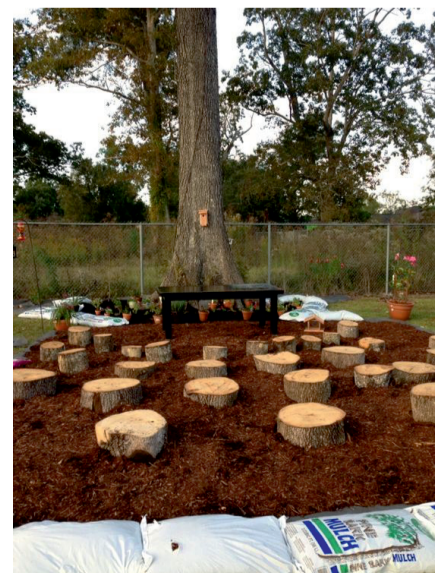

Prírodná školská
záhrada RS
Koncept návrhu
a inšpiračné obrázky

teholvé
záhony
v tvare
klúčovej
dierky

jazierko dotované dažďovou vodou

dažďová
záhrada

drevené
vyvýšené
záhony

úkryty
pre užitočný
hmyz

meditačná záhrada