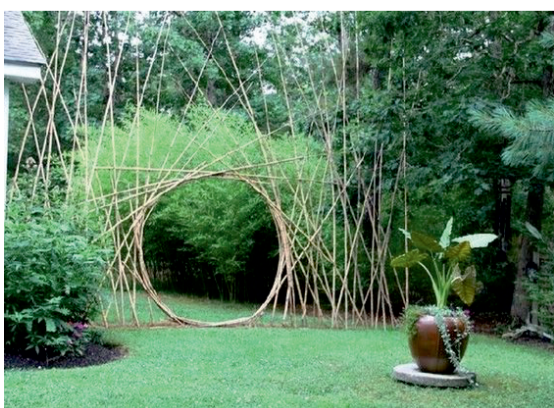

Prírodná školská
záhrada RS
Koncept návrhu
a inšpiračné obrázky

teholvé
záhony
v tvare
klúčovej
dierky

jazierko dotované dažďovou vodou

dažďová
záhrada

drevené
vyvýšené
záhony

úkryty
pre užitočný
hmyz

meditačná záhrada