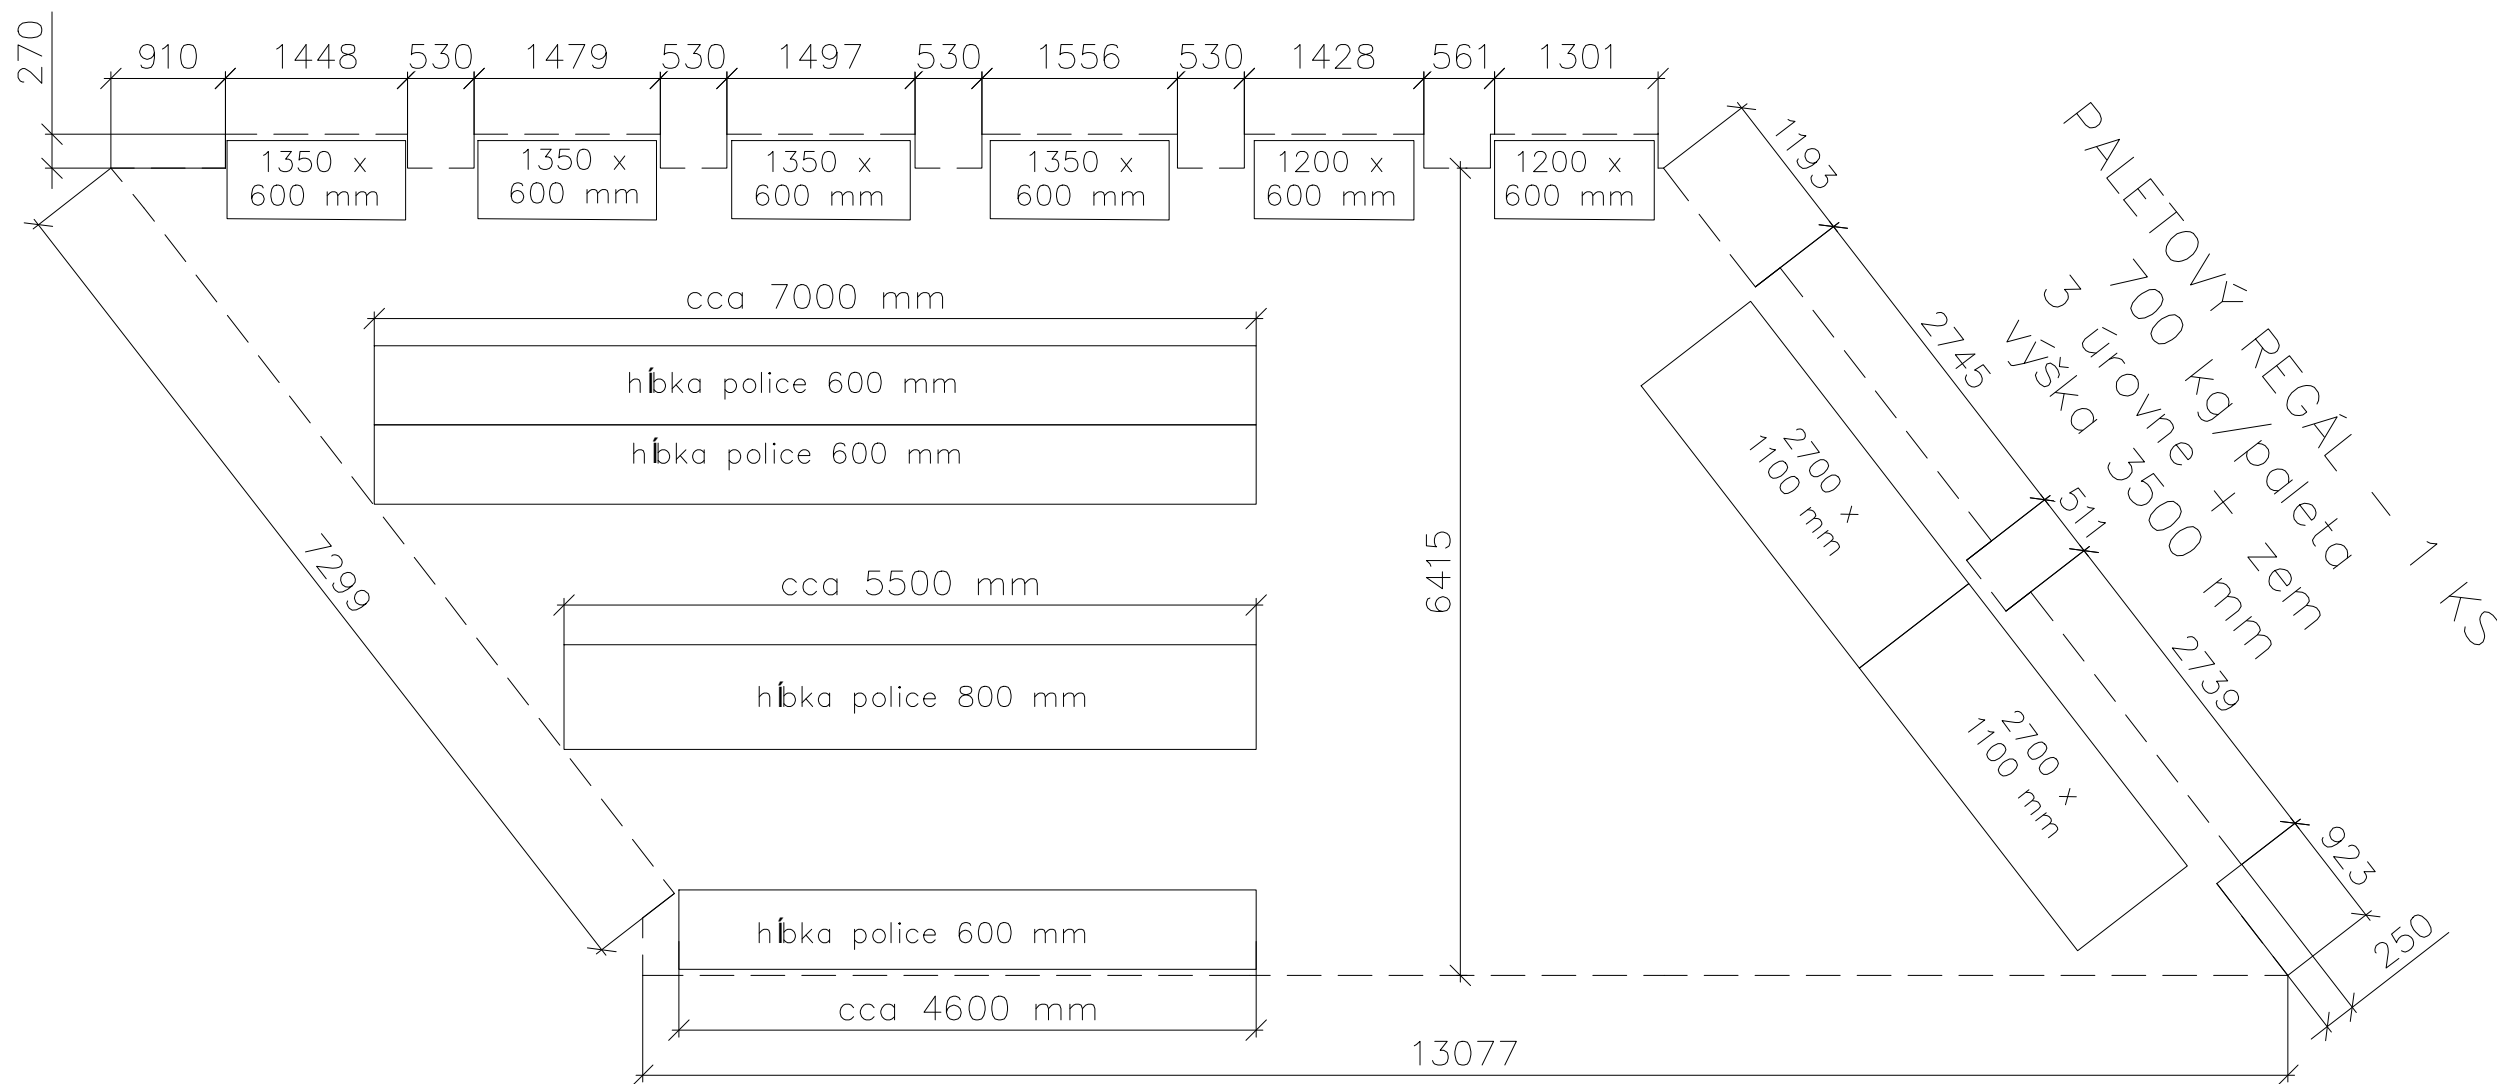

POLICOVÉ REGÁLY
 320 kg/polica
 5 políc
 výška 3000 mm

PALETOVÝ REGÁL - 1 KS
 700 kg/palleta
 3 úrovne + zem
 výška 3500 mm

1800 x 1100 mm	2700 x 1100 mm	2700 x 1100 mm	1800 x 1100 mm
-------------------	-------------------	-------------------	-------------------

PALETOVÝ REGÁL - 1 KS
 700 kg/palleta
 3 úrovne + zem
 výška 3500 mm

2700 x 1100 mm	2700 x 1100 mm
-------------------	-------------------