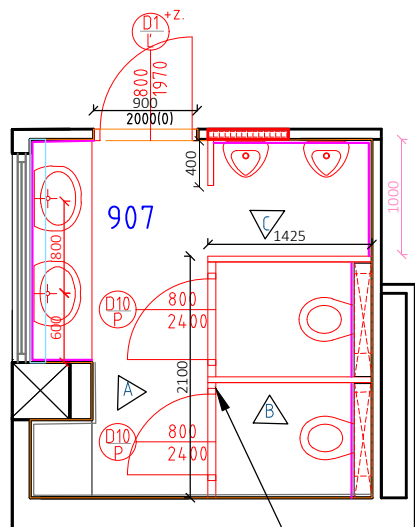

DETAIL WC MUŽI 9.NP

pohľad A

pohľad B

pohľad C

HPL materiál - farebný odtieň podľa výberu investora

priečky a dvere z HPL materiálu

DETAIL WC ŽENY 9.NP

pohľad A