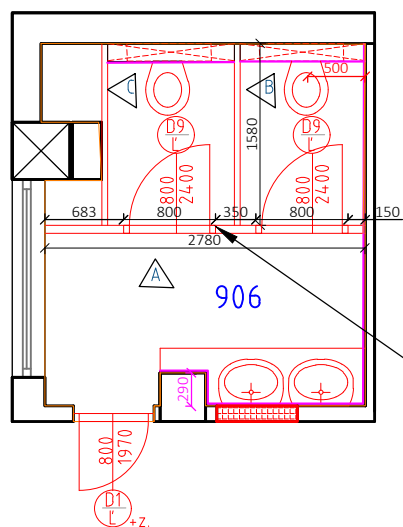

DETAIL WC MUŽI 9.NP

pohľad A

pohľad B

pohľad C

HPL materiál - farebný odtieň podľa výberu investora

priečky a dvere z HPL materiálu

DETAIL WC ŽENY 9.NP

pohľad A