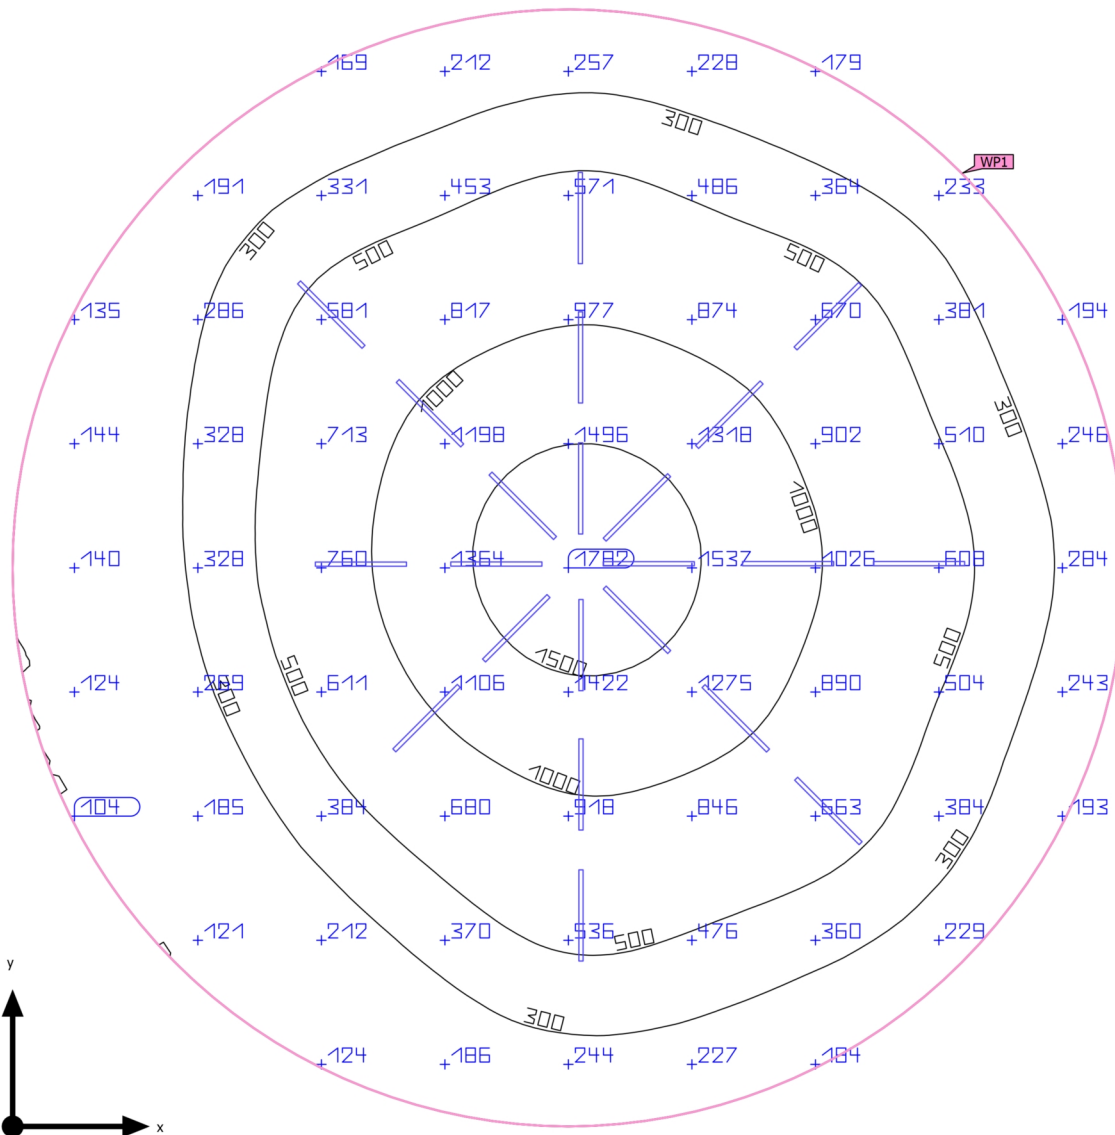

Datový list výrobku

Ještě není členem DIALux - LED2 YOYO 65

P	16.8 W
$\Phi_{\text{žárovka}}$	1760 lm
$\Phi_{\text{světlo}}$	1760 lm
η	100.00 %
Světelný výtěžek	104.8 lm/W
CCT	3000 K
CRI	80

Polární LDC

Obrazy

Obrazy

Budova 1 · Poschodí 1 · Místnost 1 (Světelná scéna 1)

Shrnutí

Budova 1 · Poschodí 1 · Místnost 1 (Světelná scéna 1)

Shrnutí

Výsledky

	Velikost	Vypočítáno	Pož.	Kontrola	Index
Uživatelská úroveň	\bar{E}_{svisle}	573 lx	≥ 500 lx	✓	WP1
	g_1	0.17	-	-	WP1
Velikosti spotřeby	Spotřeba	1000 kWh/a	max. 1750 kWh/a	✓	
Místnost	Specifický příkon	7.46 W/m ²	-	-	
		1.30 W/m ² /100 lx	-	-	