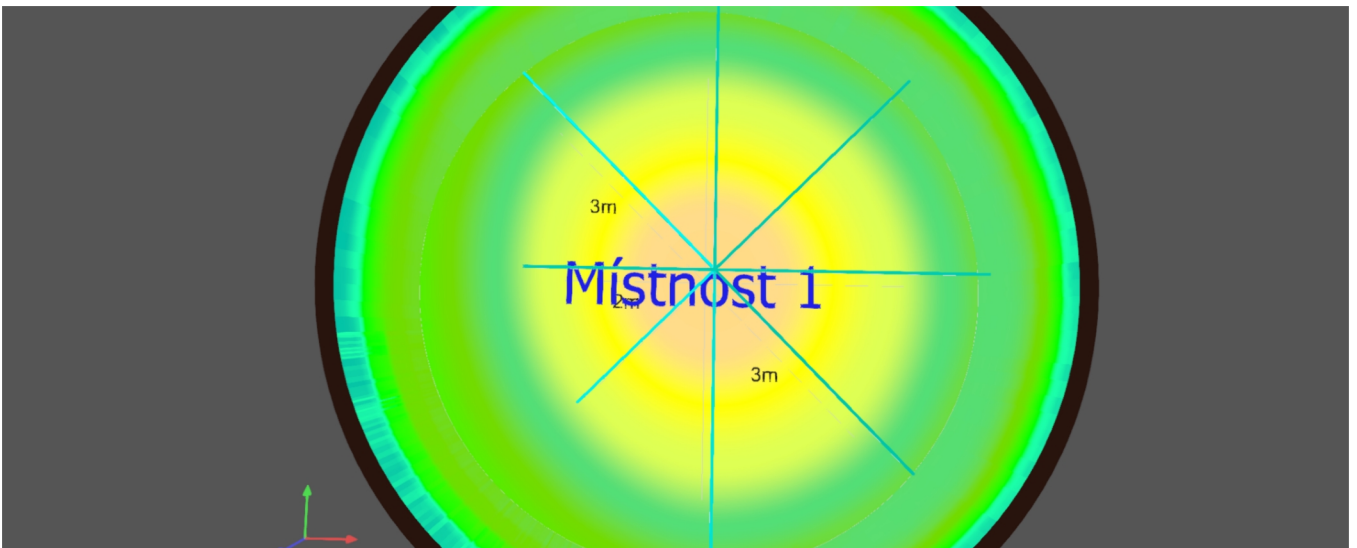

Datový list výrobku

Ještě není členem DIALux - LED2 YOYO 65

P	16.8 W
$\Phi_{\text{žárovka}}$	1760 lm
$\Phi_{\text{světlo}}$	1760 lm
η	100.00 %
Světelný výtěžek	104.8 lm/W
CCT	3000 K
CRI	80

Polární LDC

Obrazy

Obrazy

Budova 1 · Poschodí 1 · Místnost 1 (Světelná scéna 1)

Shrnutí

Budova 1 · Poschodí 1 · Místnost 1 (Světelná scéna 1)

Shrnutí

Výsledky

	Velikost	Vypočítáno	Pož.	Kontrola	Index
Uživatelská úroveň	\bar{E}_{svisle}	573 lx	≥ 500 lx	✓	WP1
	g_1	0.17	-	-	WP1
Velikosti spotřeby	Spotřeba	1000 kWh/a	max. 1750 kWh/a	✓	
Místnost	Specifický příkon	7.46 W/m ²	-	-	
		1.30 W/m ² /100 lx	-	-	