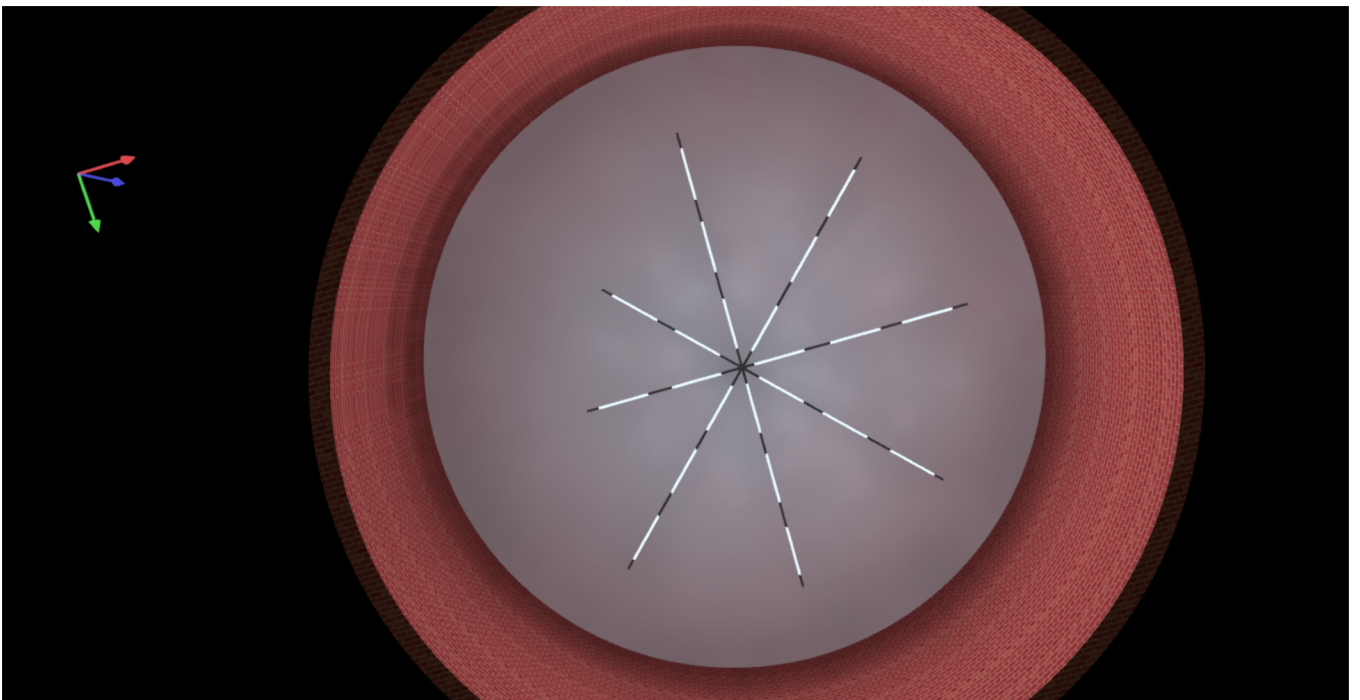

Datový list výrobku

Ještě není členem DIALux - LED2 YOYO 65

P	16.8 W
$\Phi_{\text{žárovka}}$	1760 lm
$\Phi_{\text{světlo}}$	1760 lm
η	100.00 %
Světelný výtěžek	104.8 lm/W
CCT	3000 K
CRI	80

Polární LDC

Obrazy

Obrazy

Budova 1 · Poschodí 1 · Místnost 1 (Světelná scéna 1)

Shrnutí

Budova 1 · Poschodí 1 · Místnost 1 (Světelná scéna 1)

Shrnutí

Výsledky

	Velikost	Vypočítáno	Pož.	Kontrola	Index
Uživatelská úroveň	\bar{E}_{svisle}	573 lx	≥ 500 lx	✓	WP1
	g_1	0.17	-	-	WP1
Velikosti spotřeby	Spotřeba	1000 kWh/a	max. 1750 kWh/a	✓	
Místnost	Specifický příkon	7.46 W/m ²	-	-	
		1.30 W/m ² /100 lx	-	-	