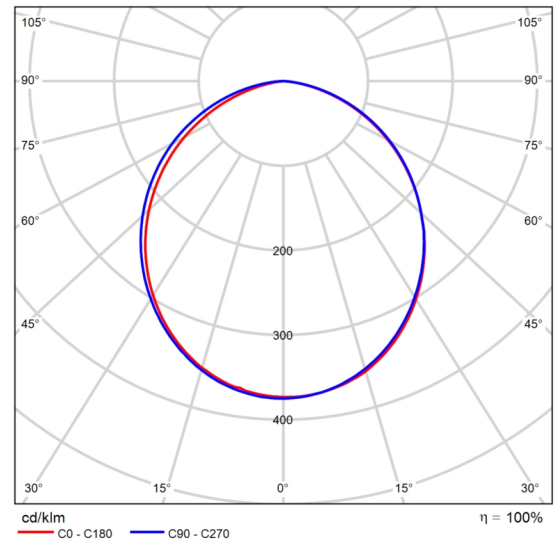

Datový list výrobku

Ještě není členem DIALux - LED2 YOYO 65

P	16.8 W
$\Phi_{\text{žárovka}}$	1760 lm
$\Phi_{\text{světlo}}$	1760 lm
η	100.00 %
Světelný výtěžek	104.8 lm/W
CCT	3000 K
CRI	80

Polární LDC

Obrazy

Obrazy

Budova 1 · Poschodí 1 · Místnost 1 (Světelná scéna 1)

Shrnutí

Budova 1 · Poschodí 1 · Místnost 1 (Světelná scéna 1)

Shrnutí

Výsledky

	Velikost	Vypočítáno	Pož.	Kontrola	Index
Uživatelská úroveň	\bar{E}_{svisle}	573 lx	≥ 500 lx	✓	WP1
	g_1	0.17	-	-	WP1
Velikosti spotřeby	Spotřeba	1000 kWh/a	max. 1750 kWh/a	✓	
Místnost	Specifický příkon	7.46 W/m ²	-	-	
		1.30 W/m ² /100 lx	-	-	