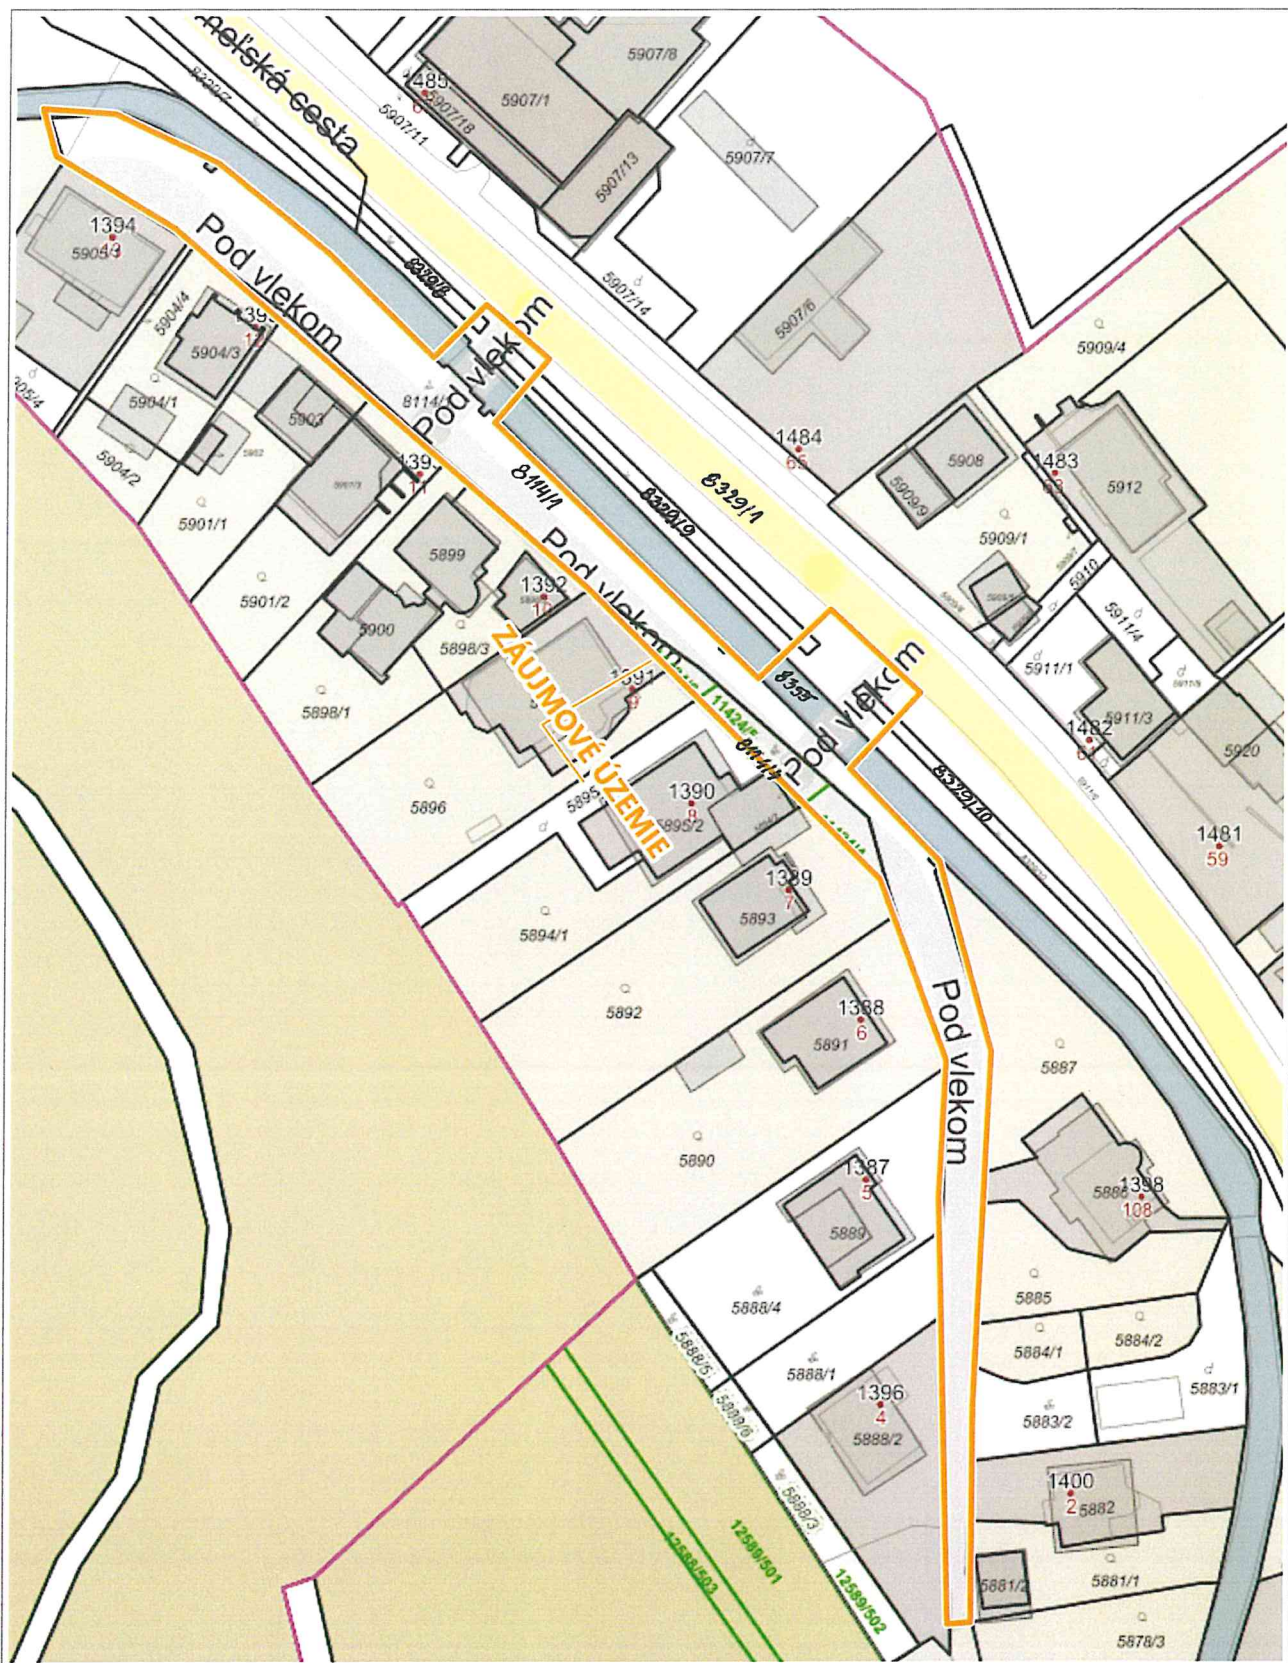

# Cesta Pod vlekcom

20 m

1 : 1 000

Kataster: © ÚGKK SR, október 2021, Adresy: © LoRAB ErasData-Pro s.r.o.

Vytlačené v mapovom riešení Spinbox spoločnosti © T-MAPY