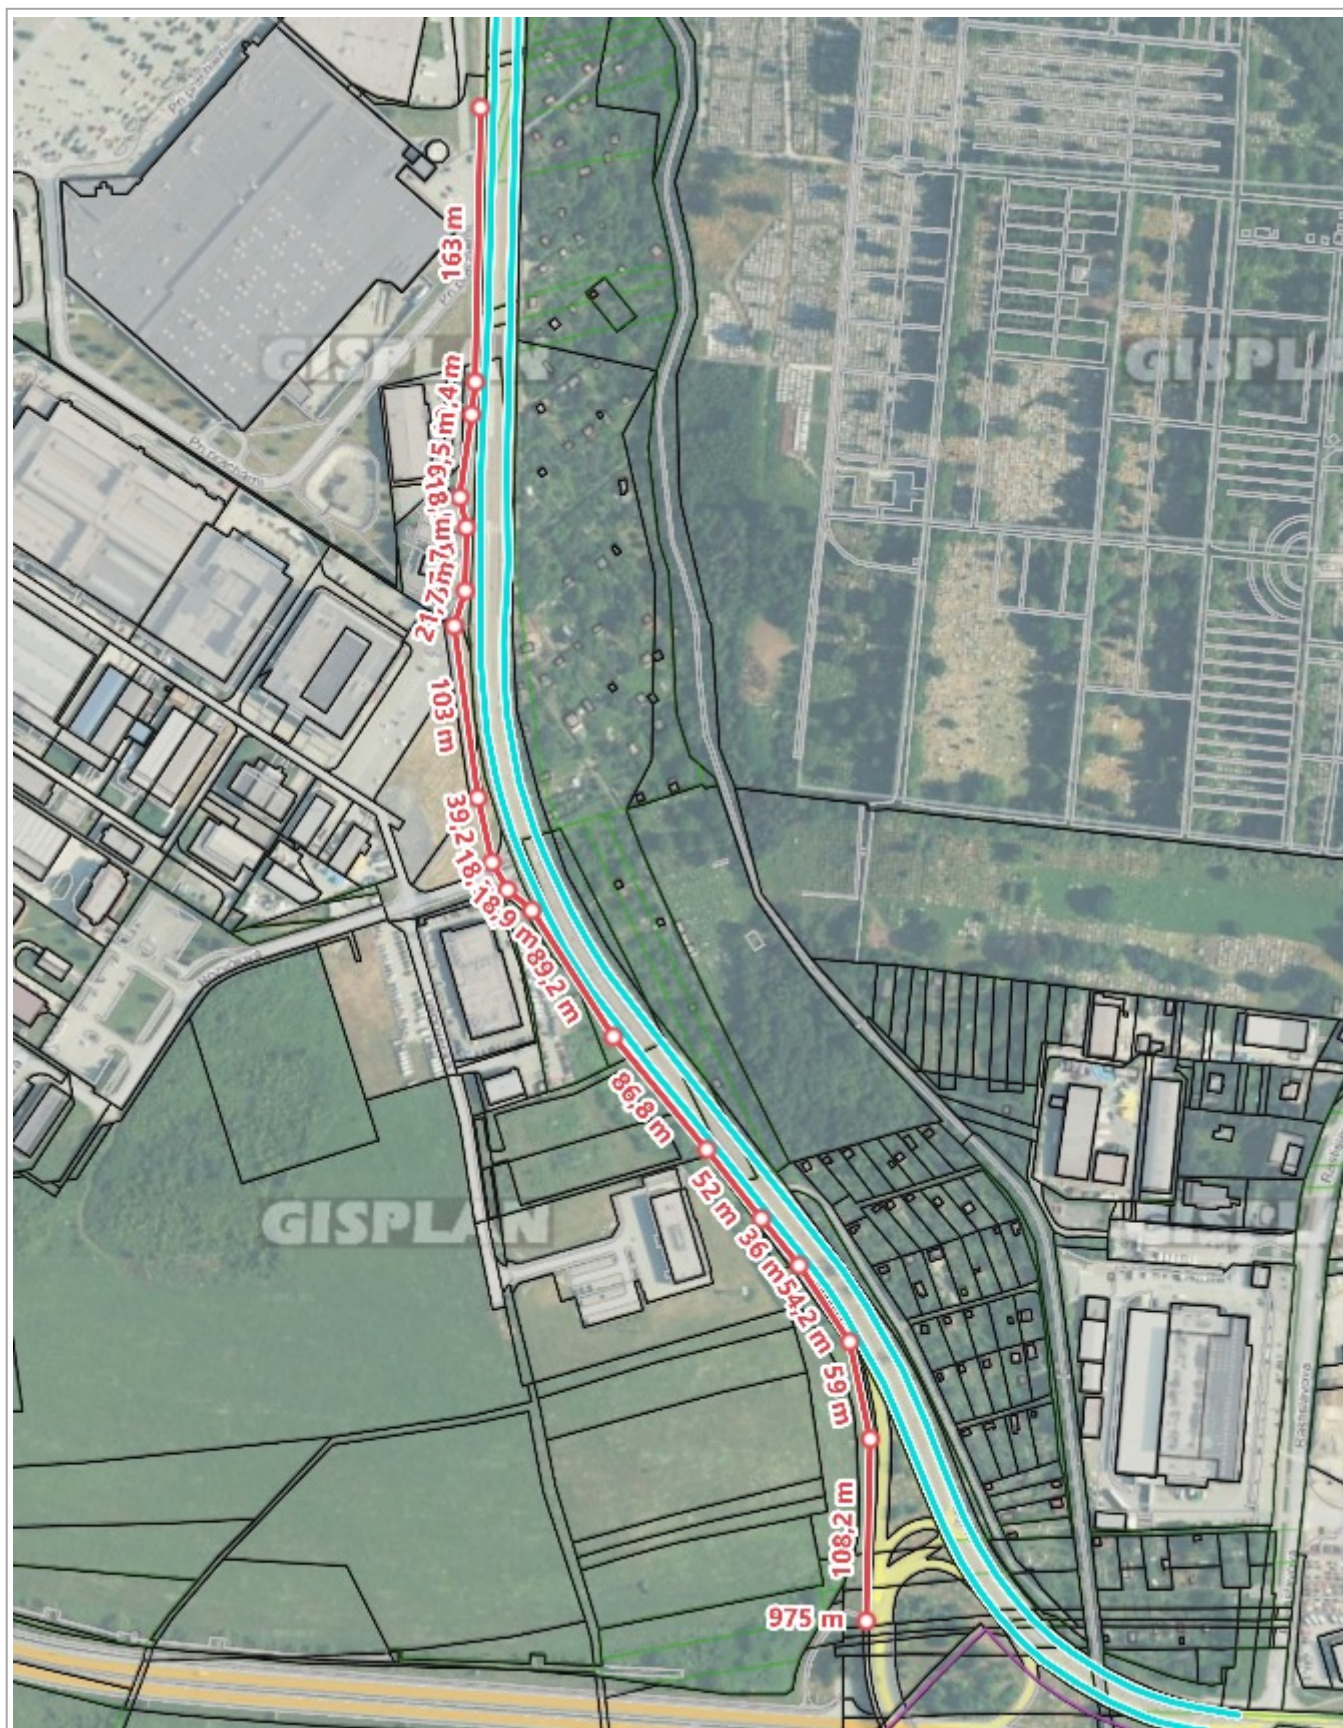

# Cyklochodník Alejová

Anonymný používateľ

100 m

Ortofotomapa: © GKÚ, NLC r.2019, Adresy: © LoRAB ErasData-Pro s.r.o., Kataster: © ÚGKK SR, január 2022

Vytlačené v mapovom riešení Spinbox spoločnosti © T-MAPY

1 : 41484

3.

2022